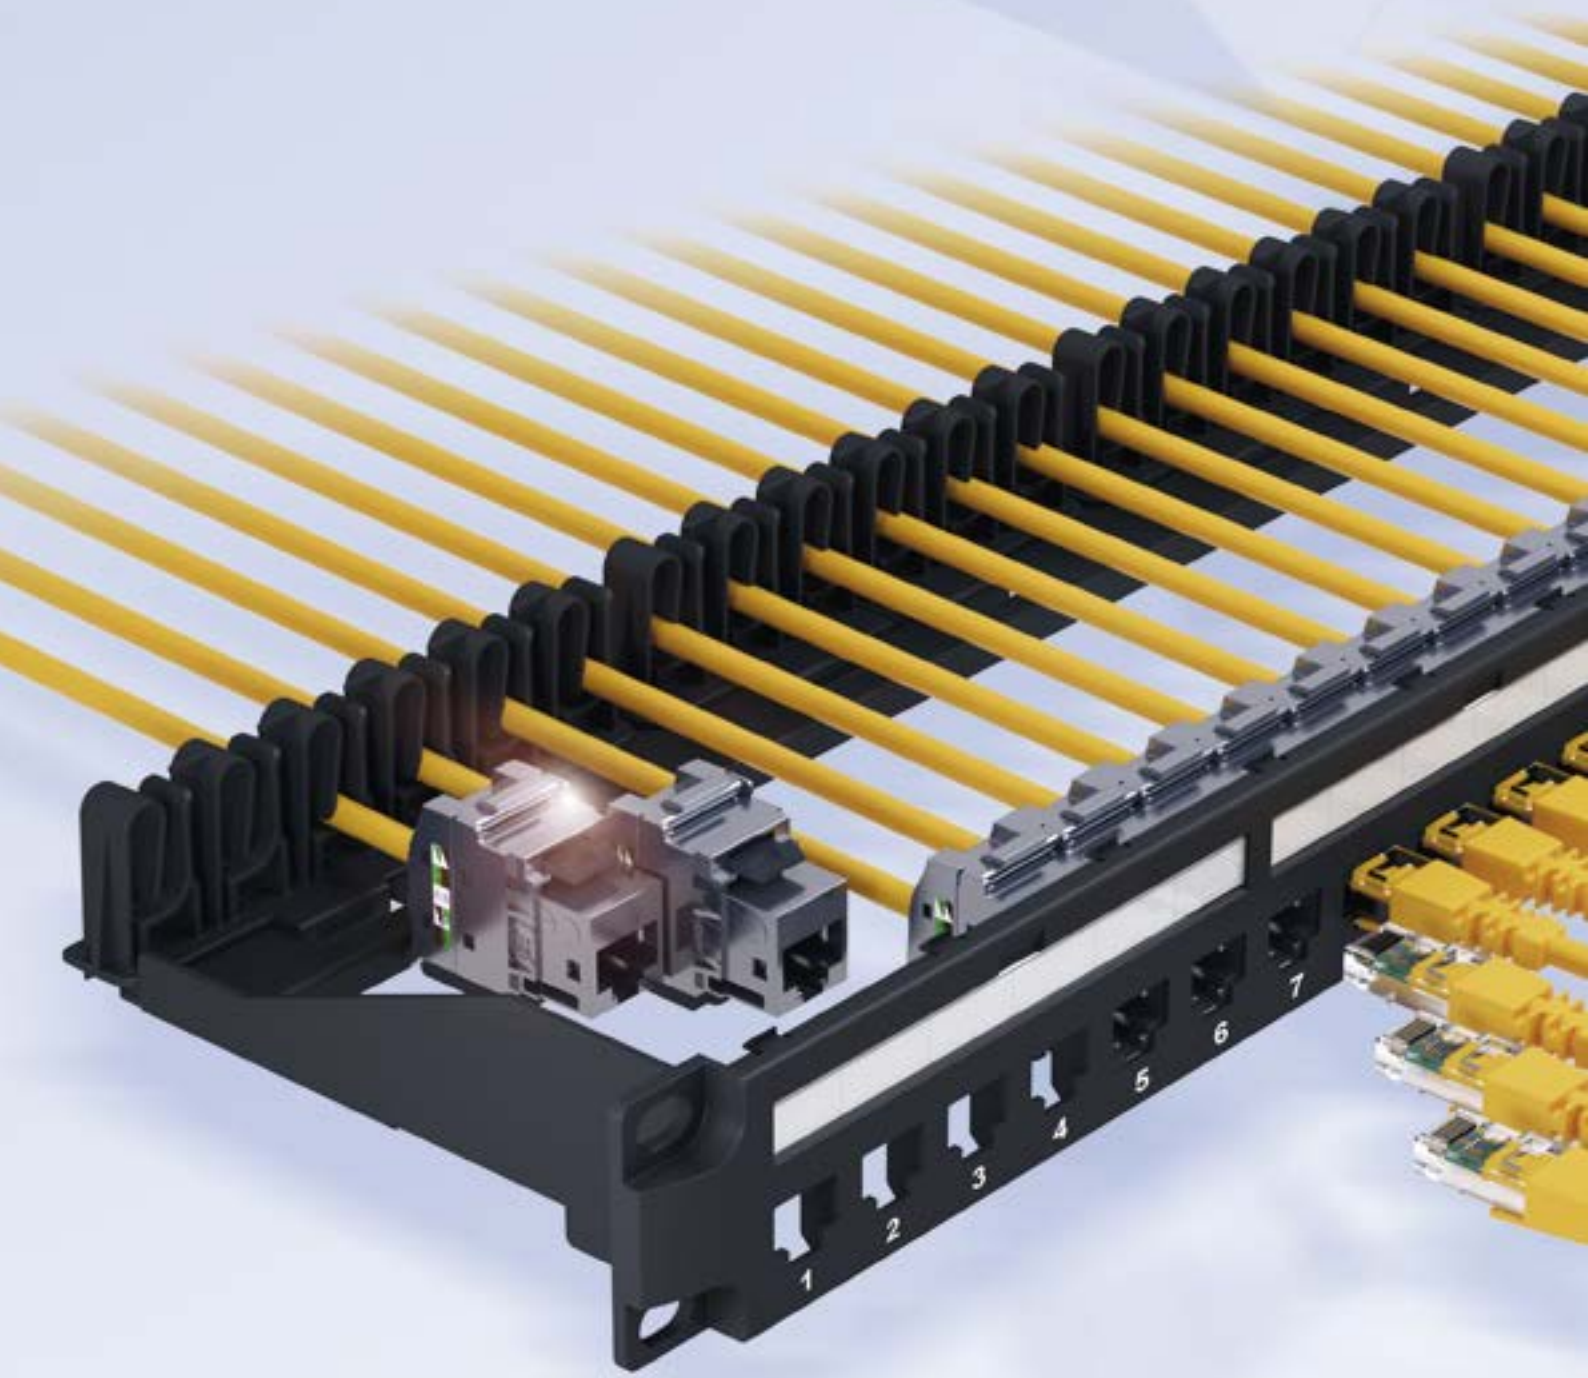

# LINKEO

Bağlantı kur

BİNA ELEKTRİK VE DİJİTAL ALTYAPILARINDA  
GLOBAL UZMAN

**legrand®**

## EŞSİZ TASARIM

Eşi benzeri görülmemiş tasarıma sahip bir konnektör: **toolless (aletsiz)** ve **kullanımı kolay, zahmetsiz.** Legrand imzasının avantajlarından yararlanın.

## HIZLI VE YENİDEN SONLANDIRMA İMKANI

Linkeo C konnektörlerin her biri sadece **1dk 10sn'de** sonlandırılabilir. Ve diğer her şey aynı derecede kolay.

# Üstün konnektör

**Yeni LINKEO C sistemi, 5e'den 6A'ya kadar tüm kategorilerde hızlı bağlantı sağlayan toolless keystone konnektörü piyasaya sunuyor. Basit ve hızlı sonlandırma, tek dokunuşla kilitleme özelliği veri iletimi için üstün güvenilirliği garanti eder. Eko tasarımı ve minimalist ambalajı, ambalaj açma zahmetini ve israfı azaltır: %100 geri dönüştürülebilir karton, plastik kullanımı yok. ■**