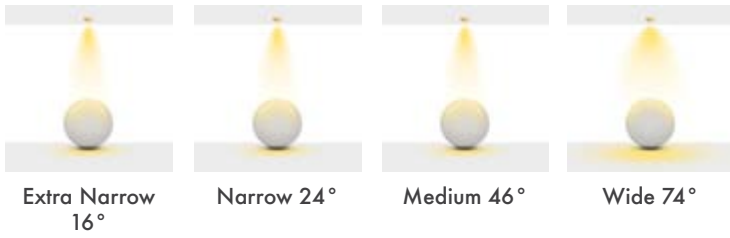

Ürün Ölçüleri : U:160mm G: (Opsiyonel ölçüye göre değişir.)

Beam Informations And Technicals / Teknik ve Açısal Bilgiler

HOLE/DELİK
SIZE/ÇAPI
120
MM

HOLE/DELİK
SIZE/ÇAPI
158
MM

HOLE/DELİK
SIZE/ÇAPI
175
MM