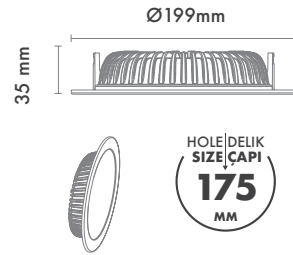

Beam Informations And Technicals / Teknik ve Açısal Bilgiler

	3000K Lumen	4000K Lumen	5000K Lumen	mA	Watt	CRI
Osram	2310 lm	2415 lm	2520 lm	350	21 Watt	>85