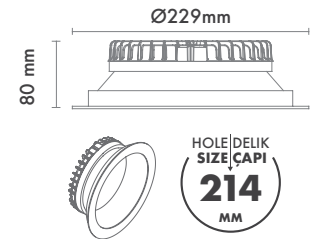

Beam Informations And Technicals / Teknik ve Açılal Bilgiler

	3000K Lumen	4000K Lumen	5000K Lumen	mA	Watt	CRI
Osram	2310 lm	2415 lm	2520 lm	350	21 Watt	>85
Osram	3371 lm	3525 lm	3678 lm	500	30 Watt	>85