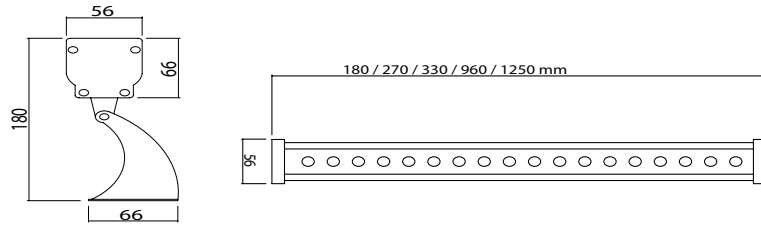

Beam Informations And Technicals / Teknik ve Açısal Bilgiler