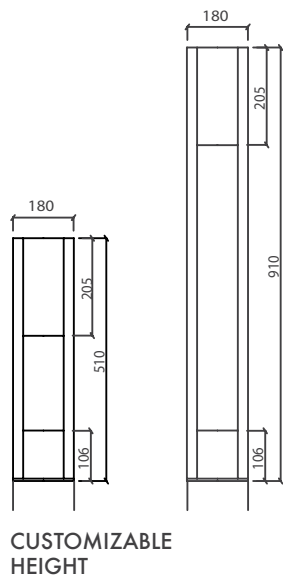

- Surface mounted bollard
- IP65
- Aluminium extrusion body and aluminium injection cap
- GU10 holder
- Dia: 180 mm

- Yüze monte bolard
- IP65
- Alüminyum ekstrüzyon gövde ve alüminyum enjeksiyon kapak
- GU10 duyu
- Çap: 180 mm

- Surface mounted bollard
- IP65
- Aluminium extrusion body and aluminium injection cap
- E27 holder
- Widthx Length: 220 x 220 mm

- Yüze monte bolard
- IP65
- Alüminyum ekstrüzyon gövde ve alüminyum enjeksiyon kapak
- E27 duyu
- Genişlik x Uzunluk : 220 x 220 mm