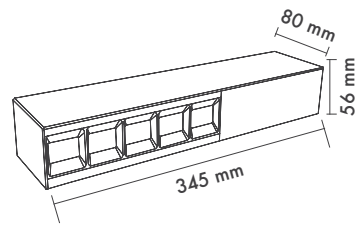

Beam Informations And Technicals / Teknik ve Açısal Bilgiler

	3000K Lumen	4000K Lumen	5000K Lumen	Watt	CRI
Osram High Power	2200 lm	2350 lm	2500 lm	25 Watt	>80
Osram High Power	3200 lm	3350 lm	3500 lm	35 Watt	>80