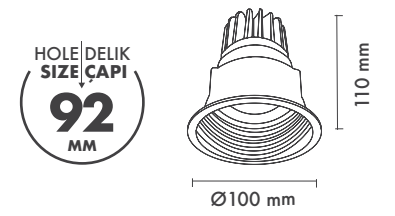

Beam Informations And Technicals / Teknik ve Açısıl Bilgiler

	3000K Lumen	4000K Lumen	5000K Lumen	mA	Watt	CRI
Samsung Cob Led	710 lm	770 lm	830 lm	180	7 Watt	>80
Samsung Cob Led	1010 lm	1070 lm	1130 lm	250	10 Watt	>80