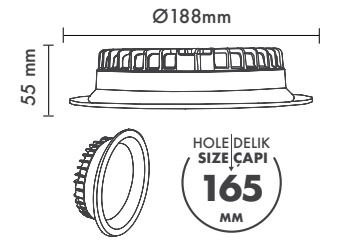

Sürücü : Tridonic / Philips / Osram / Eaglerise

Koruma Sınıfı : IP54 / IP65

Delik Çapı : Ø165mm

Dim Opsiyonları : Triak / 1-10 V / DALI

Ürün Ölçüleri : Y:55mm G:188mm

Beam Informations And Technicals / Teknik ve Açısal Bilgiler