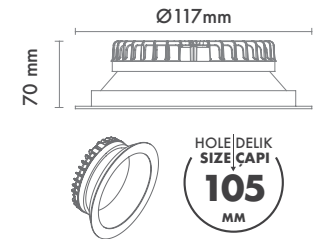

Beam Informations And Technicals / Teknik ve Açılal Bilgiler

	3000K Lumen	4000K Lumen	5000K Lumen	mA	Watt	CRI
Osram	540 lm	570 lm	600 lm	350	6 Watt	>85