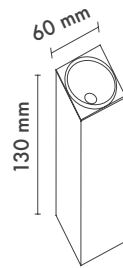

Beam Informations And Technicals / Teknik ve Açısal Bilgiler

	3000K Lumen	4000K Lumen	5000K Lumen	mA	Watt	CRI
Samsung Cob Led	710 lm	770 lm	830 lm	180	7 Watt	>80
Samsung Cob Led	1010 lm	1070 lm	1130 lm	250	10 Watt	>80