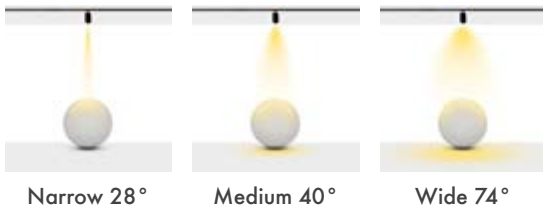

Beam Informations And Technicals / Teknik ve Açılal Bilgiler

Available Finishes
Uygulama Renkleri

Textured White
Ral 9016

Textured Grey
Ral 9006

Textured Black
Ral 9005

*For more page : 596
*Diğer renkler : 596

	3000K Lumen	4000K Lumen	5000K Lumen	mA	Watt	CRI
Samsung Cob Led	2200 lm	2300 lm	2400 lm	500	20 Watt	>80
Samsung Cob Led	3500 lm	3600 lm	3700 lm	700	30 Watt	>80
Samsung Cob Led	2000 lm	2100 lm	2200 lm	500	20 Watt	>90
Samsung Cob Led	3000 lm	3100 lm	3200 lm	700	30 Watt	>90