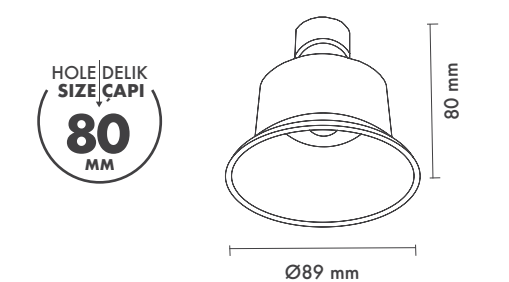

Available Finishes Uygulama Renkleri

- Textured White Ral 9016
- Textured Grey Ral 9006
- Textured Black Ral 9005

*For more page : 596
*Diğer renkler : 596

▼ Aydınlatma kaynağı içeriğe dahil değildir, ayrıca satın alınmalıdır - Lamp / input source not included and must be ordered separately.

Available Finishes Uygulama Renkleri

- Textured White Ral 9016
- Textured Grey Ral 9006
- Textured Black Ral 9005

*For more page : 596
*Diğer renkler : 596

▼ Aydınlatma kaynağı içeriğe dahil değildir, ayrıca satın alınmalıdır - Lamp / input source not included and must be ordered separately.