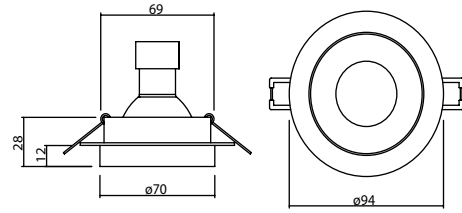

HOLE DELIK
SIZE ÇAPI
70
MM