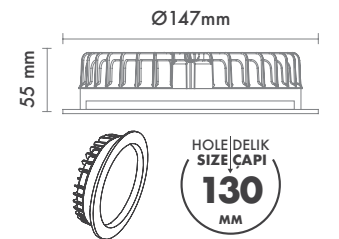

Beam Informations And Technicals / Teknik ve Açısıl Bilgiler

100°

	3000K Lumen	4000K Lumen	5000K Lumen	mA	Watt	CRI
Osram	1000 lm	1050 lm	1100 lm	350	10 Watt	>85