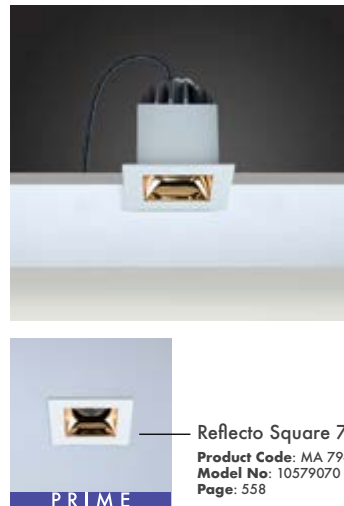

Product Specification / Ürün Özellikleri

Installation Type : Recessed

Body and Heatsink : Aluminium Injection Body and Heatsink

Body Color : Electrostatic Powder Coating

Reflecto Options : Chrome/ Cooper/ Gold/ Platinum/ Black

Led : Samsung

Driver : Tridonic / Philips / Osram / Eaglerise

Beam Options : 19° / 40°

Protection Type : IP20 / IP44

Hole Size : Ø60mm

Dimming Options : Phase-Cut / 1-10 V / DALI

Product Dimensions : H:70mm W:70mm

Montaj Tipi : Sıva Altı

Gövde ve Soğutucu : Alüminyum Enjeksiyon Gövde ve Soğutucu

Gövde Rengi : Elektrostatik Toz Boya

Reflecto Çeşitleri : Krom / Bakır / Altın / Platin / Siyah

Led : Samsung

Sürücü : Tridonic / Philips / Osram / Eaglerise

Açı Seçenekleri : 19° / 40°

Koruma Sınıfı : IP20 / IP44

Delik Çapı : Ø60mm

Dim Opsiyonları : Triak / 1-10 V / DALI

Ürün Ölçüleri : Y:70mm G:70mm