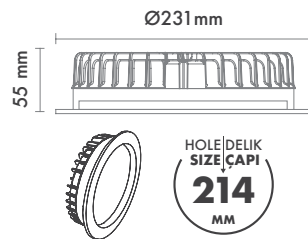

Sürücü : Tridonic / Philips / Osram / Eaglerise

Koruma Sınıfı : IP54 / IP65

Delik Çapı : Ø214mm

Dim Opsiyonları : Triak / 1-10 V / DALI

Ürün Ölçüleri : Y:55mm G:231mm

Beam Informations And Technicals / Teknik ve Açısıl Bilgiler