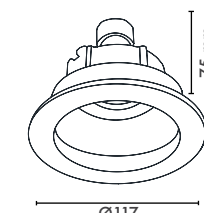

- Fixed spot
- Changeable light source from front
- Applicable protective glass for IP rating (IP54)
- Aluminium injection bezel
- GU10 - M16 GU5.3 holder options
- Ceiling cut out: 100x100 mm
- Length x width: 120 x 120 mm

- Sabit spot
- Önden değiştirilebilir ışık kaynağı
- IP koruma için uygulanabilir koruyucu cam (IP54)
- Alüminyum enjeksiyon çerçeve
- GU10 - M16 GU5.3 duy çeşitleri
- Tavan kesim ölçüsü: 100 x 100 mm
- Uzunluk x genişlik: 120 x 120 mm

- 40° Tilttable
- Changeable light source from front
- Applicable protective glass for IP rating (IP54)
- Aluminium injection bezel
- GU10 - M16 GU5.3 holder options
- Ceiling cut out: 100 x 100 mm
- Length x width: 120 x 120 mm

- 40° Hareketli
- Önden değiştirilebilir ışık kaynağı
- IP koruma için uygulanabilir koruyucu cam (IP54)
- Alüminyum enjeksiyon çerçeve
- GU10 - M16 GU5.3 duy çeşitleri
- Tavan kesim ölçüsü: 100 x 100 mm
- Uzunluk x genişlik: 120 x 120 mm

Available Finishes
Uygulama Renkleri

Textured White
Ral 9016

Textured Grey
Ral 9006

Textured Black
Ral 9005

*For more page : 596
*Diğer renkler : 596

▼ Aydınlatma kaynağı içeriğe dahil değildir, ayrıca satın alınmalıdır - Lamp / input source not included and must be ordered separately.

- 40° Tilttable
- Changeable light source from front
- Applicable protective glass for IP rating (IP54)
- Aluminium injection bezel
- GU10 - M16 GU5.3 holder options
- Ceiling cut out: 100 mm x 200 mm
- Length x width: 228 mm x 120 mm

- 40° Hareketli
- Önden değiştirilebilir ışık kaynağı
- IP koruma için uygulanabilir koruyucu cam (IP54)
- Alüminyum enjeksiyon çerçeve
- GU10 - M16 GU5.3 duy çeşitleri
- Tavan kesim ölçüsü: 100 mm
- Uzunluk x genişlik: 118 x 118 mm