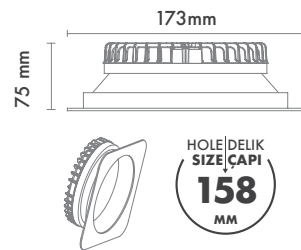

Beam Informations And Technicals / Teknik ve Açılabilir Bilgiler

	3000K Lumen	4000K Lumen	5000K Lumen	mA	Watt	CRI
Osram	1000 lm	1050 lm	1100 lm	350	10 Watt	>85