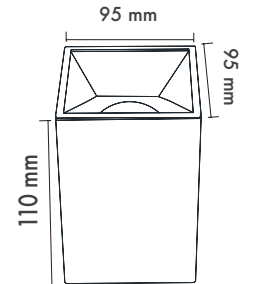

MSK-34/2 095 42

Available Finishes Uygulama Renkleri Textured White Ral 9016 Textured Grey Ral 9006 Textured Black Ral 9005 *For more page : 596 *Diğer renkler : 596

▼ Aydınlatma kaynağı içeriğe dahil değildir, ayrıca satın alınmalıdır - Lamp / input source not included and must be ordered separately.