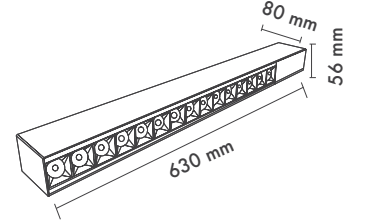

Product Dimensions : H:80mm W:56mm L:630mm

Beam Informations And Technicals / Teknik ve Açısal Bilgiler

Medium 36°

Medium 35x70°

Assymetric

Montaj Tipi : Sıva Üstü veya Sarkıt

Gövde ve Soğutucu : Alüminyum Ekstrüzyon Gövde ve Alüminyum Enjeksiyon Sonlandırma Kapakları