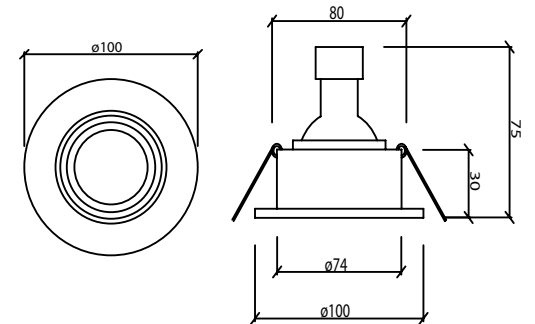

- 40° Tilttable
- Applicable protective glass for IP rating (IP54)
- Aluminium injection bezel
- GU10 - M16 GU5.3 holder options
- Ceiling cut out: 85 mm
- Diameter: 93 mm

- 40° Hareketli
- IP koruma için uygulanabilir koruyucu cam (IP54)
- Alüminyum enjeksiyon çerçeve
- GU10 - M16 GU5.3 duy çeşitleri
- Tavan kesim ölçüsü: 85 mm
- Ürün Çapı: 93 mm