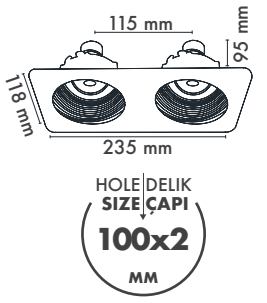

- Fixed spot
- Applicable protective glass for IP rating (IP54)
- Aluminium injection bezel
- GU10 - M16 GU5.3 holder options
- Ceiling cut out: 80 mm
- Diameter: 85 mm

- Sabit spot
- IP koruma için uygulanabilir koruyucu cam (IP54)
- Alüminyum enjeksiyon çerçeve
- GU10 - M16 GU5.3 duy çeşitleri
- Tavan kesim ölçüsü: 80 mm
- Ürün Çapı: 85 mm

- 40° Tilttable
- Applicable protective glass for IP rating (IP54)
- Aluminium injection bezel
- GU10 - M16 GU5.3 holder options
- Ceiling cut out: 80 mm
- Length x width: 118 x 188 mm

- 40° Hareketli
- IP koruma için uygulanabilir koruyucu cam (IP54)
- Alüminyum enjeksiyon çerçeve
- GU10 - M16 GU5.3 duy çeşitleri
- Tavan kesim ölçüsü: 100 mm
- Uzunluk x genişlik: 118 x 188 mm

- 40° Tilttable
- Applicable protective glass for IP rating (IP54)
- Aluminium injection bezel
- GU10 - M16 GU5.3 holder options
- Ceiling cut out: 80 mm
- Length x width: 118 x 118 mm

- 40° Hareketli
- IP koruma için uygulanabilir koruyucu cam (IP54)
- Alüminyum enjeksiyon çerçeve
- GU10 - M16 GU5.3 duy çeşitleri
- Tavan kesim ölçüsü: 100 mm
- Uzunluk x genişlik: 118 x 118 mm

- 40° Tilttable
- Applicable protective glass for IP rating (IP54)
- Aluminium injection bezel
- GU10 - M16 GU5.3 holder options
- Ceiling cut out: 100 mm
- 115 mm distance from 2 centers
- Length x width: 235 x 118 mm

- 40° Hareketli
- IP koruma için uygulanabilir koruyucu cam (IP54)
- Alüminyum enjeksiyon çerçeve
- GU10 - M16 GU5.3 duy çeşitleri
- Tavan kesim ölçüsü: 2x100 mm
- 115 mm 2 merkez arası mesafe
- Uzunluk x genişlik: 235 x 118 mm

Various Inside Reflectos
Çeşitlendirilebilir İç Reflektolar

Available Finishes Uygulama Renkleri

- Textured White Ral 9016
- Textured Grey Ral 9006
- Textured Black Ral 9005

*For more page : 596
*Diğer renkler : 596