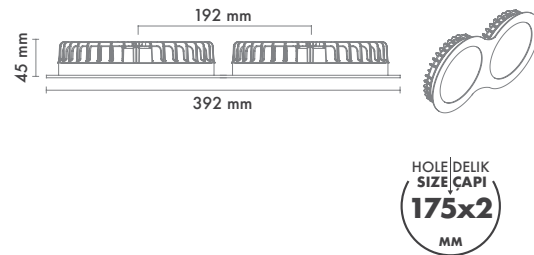

Beam Informations And Technicals / Teknik ve Açılabilir Bilgiler

	3000K Lumen	4000K Lumen	5000K Lumen	mA	Watt	CRI
Osram	4620 lm	4830 lm	5040 lm	350	42 Watt	>85