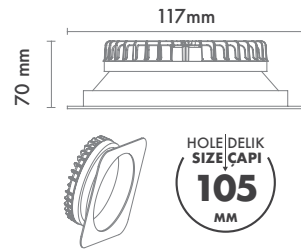

Beam Informations And Technicals / Teknik ve Açılabilir Bilgiler

	3000K Lumen	4000K Lumen	5000K Lumen	mA	Watt	CRI
Osram	540 lm	570 lm	600 lm	350	6 Watt	>85