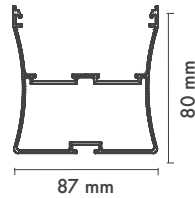

Beam Informations And Technicals / Teknik ve Açısıl Bilgiler

Available Finishes
Uygulama Renkleri

Textured White
Ral 9016

Textured Grey
Ral 9006

Textured Black
Ral 9005

*For more page : 596
*Diğer renkler : 596

	Length - Uzunluk	Line - Sıra	3000K Lumen	4000K Lumen	5000K Lumen	Watt	CRI
Osram	0600mm	1	1568 lm	1693 lm	1943 lm	16 Watt	>82
Osram	1200mm	1	3136 lm	3386 lm	3636 lm	32 Watt	>82
Osram	2400mm	1	6272 lm	6772 lm	7272 lm	64 Watt	>82
Osram	3000mm	1	7644 lm	7894 lm	8144 lm	78 Watt	>82
Osram	0600mm	2	2354 lm	2438 lm	2622 lm	23 Watt	>82
Osram	1200mm	2	4608 lm	4876 lm	5244 lm	46 Watt	>82
Osram	2400mm	2	9116 lm	9752 lm	10.488 lm	92 Watt	>82
Osram	3000mm	2	11.370 lm	12.190 lm	13.110 lm	115 Watt	>82