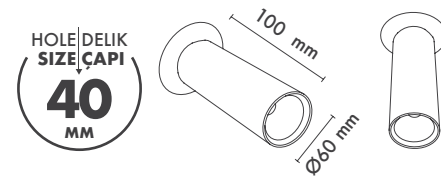

Beam Informations And Technicals / Teknik ve Açısal Bilgiler

	3000K Lumen	4000K Lumen	5000K Lumen	mA	Watt	CRI
Samsung Cob Led	710 lm	770 lm	830 lm	180	7 Watt	>80
Samsung Cob Led	1010 lm	1070 lm	1130 lm	250	10 Watt	>80