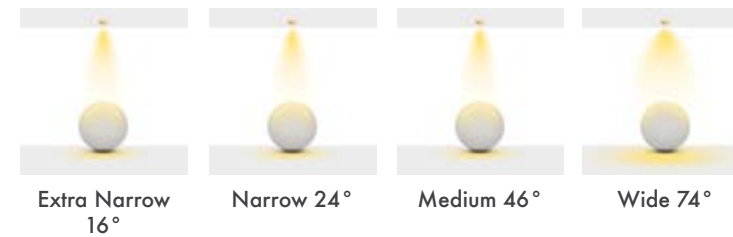

Beam Informations And Technicals / Teknik ve Açısıl Bilgiler

*P : 595

Available Finishes
Uygulama Renkleri

Textured White
Ral 9016

Textured Grey
Ral 9006

Textured Black
Ral 9005

*For more page : 596
*Diğer renkler : 596