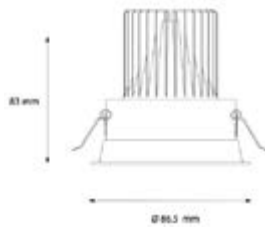

3000K Lumen	4000K Lumen	5000K Lumen	mA	Watt	CRI
Samsung Cob Led	710 lm	770 lm	830 lm	180	7 Watt	>80
Samsung Cob Led	1010 lm	1070 lm	1130 lm	250	10 Watt	>80
Samsung Cob Led	1600 lm	1650 lm	1700 lm	350	15 Watt	>80