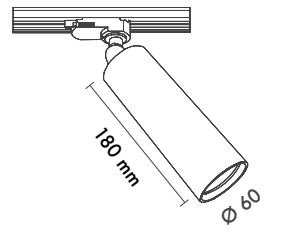

Beam Informations And Technicals / Teknik ve Açısal Bilgiler

	3000K Lumen	4000K Lumen	5000K Lumen	mA	Watt	*CRI
Samsung Cob Led	710 lm	770 lm	830 lm	180	7 Watt	>80
Samsung Cob Led	1010 lm	1070 lm	1130 lm	250	10 Watt	>80