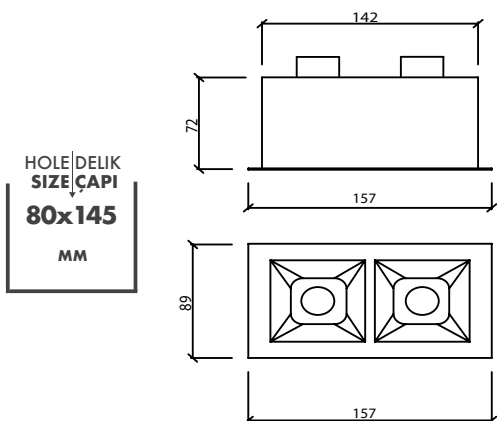

- Fixed spot
- Chrome / Cooper / Gold / Platinum / Black
- Applicable protective glass for IP rating (IP54)
- Aluminium injection bezel
- GU10 - M16 GU5.3 holder options
- Ceiling cut out: 145 x 80 mm
- Length x width: 157 x 89 mm

- Sabit spot
- Krom / Bakır / Altın / Platin / Siyah
- IP koruma için uygulanabilir koruyucu cam (IP54)
- Alüminyum enjeksiyon çerçeve
- GU10 - M16 GU5.3 duy çeşitleri
- Tavan kesim ölçüsü: 145 x 80 mm
- Uzunluk x genişlik: 157 x 89 mm