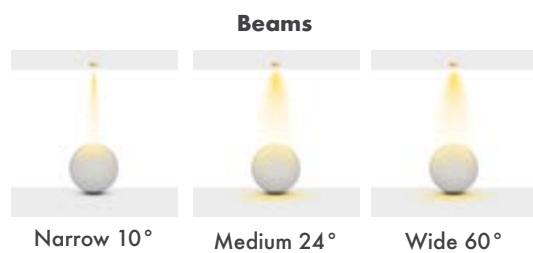

Beam Informations And Technicals / Teknik ve Açısıl Bilgiler