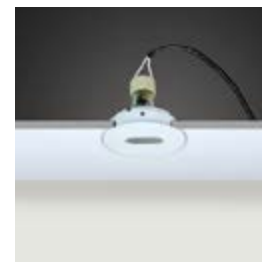

Available Finishes
Uygulama Renkleri

Textured White
Ral 9016

Textured Grey
Ral 9006

Textured Black
Ral 9005

*For more page : 596
*Diğer renkler : 596

▼ Aydınlatma kaynağı içeriğe dahil değildir, ayrıca satın alınmalıdır - Lamp / input source not included and must be ordered separately.

Available Finishes
Uygulama Renkleri

Textured White
Ral 9016

Textured Grey
Ral 9006

Textured Black
Ral 9005

*For more page : 596
*Diğer renkler : 596

▼ Aydınlatma kaynağı içeriğe dahil değildir, ayrıca satın alınmalıdır - Lamp / input source not included and must be ordered separately.