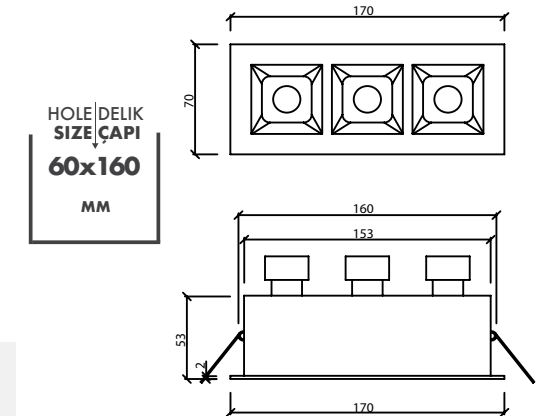

Available Finishes Uygulama Renkleri *For more page : 596 *Diğer renkler : 596

▼ Aydınlatma kaynağı içeriğe dahil değildir, ayrıca satın alınmalıdır - Lamp / input source not included and must be ordered separately.

Available Finishes Uygulama Renkleri *For more page : 596 *Diğer renkler : 596

▼ Aydınlatma kaynağı içeriğe dahil değildir, ayrıca satın alınmalıdır - Lamp / input source not included and must be ordered separately.