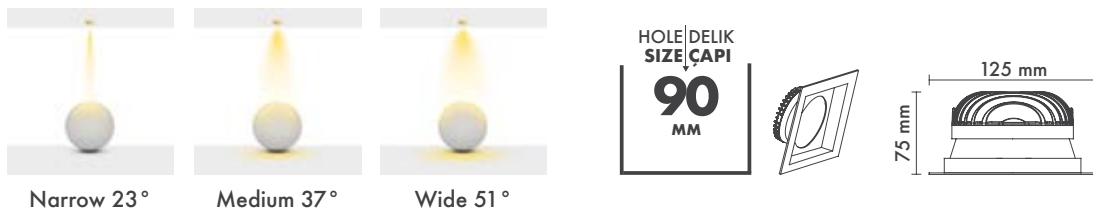

Beam Informations And Technicals / Teknik ve Açısal Bilgiler

	3000K Lumen	4000K Lumen	5000K Lumen	mA	Watt	CRI
Samsung Cob Led	710 lm	770 lm	830 lm	180	7 Watt	>80
Samsung Cob Led	1010 lm	1070 lm	1130 lm	250	10 Watt	>80