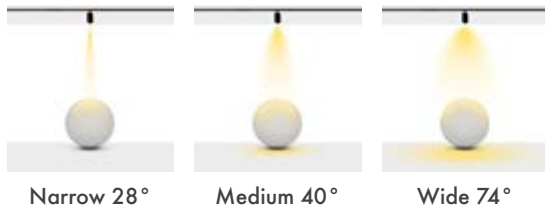

Beam Informations And Technicals / Teknik ve Açısal Bilgiler

*P : 595

Available Finishes
Uygulama Renkleri

Textured White
Ral 9016

Textured Grey
Ral 9006

Textured Black
Ral 9005

*For more page : 596
*Diğer renkler : 596

	3000K Lumen	4000K Lumen	5000K Lumen	mA	Watt	CRI
Samsung Cob Led	2200 lm	2300 lm	2400 lm	500	20 Watt	>80
Samsung Cob Led	3500 lm	3600 lm	3700 lm	700	30 Watt	>80
Samsung Cob Led	2000 lm	2100 lm	2200 lm	500	20 Watt	>90
Samsung Cob Led	3000 lm	3100 lm	3200 lm	700	30 Watt	>90