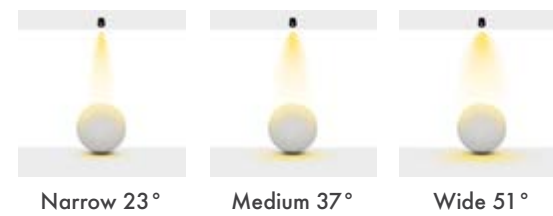

Beam Informations And Technicals / Teknik ve Açısıl Bilgiler