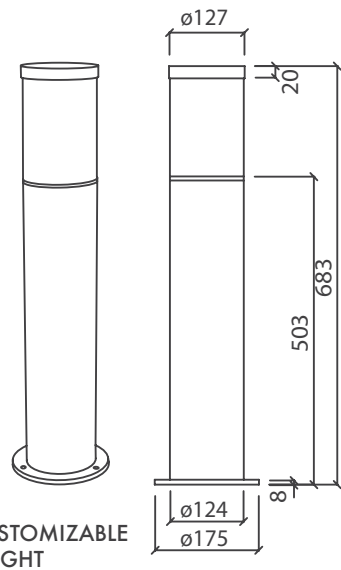

- Surface mounted bollard
- IP65
- Aluminium extrusion body and aluminium injection cap
- E27 holder
- Dia: 127 mm

- Yüze monte bolard
- IP65
- Alüminyum ekstrüzyon gövde ve alüminyum enjeksiyon kapak
- E27 duyu
- Çap: 127 mm