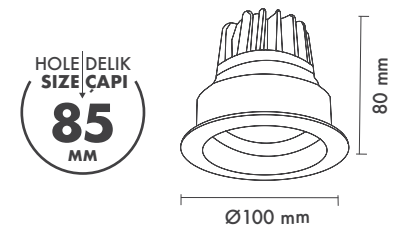

Beam Informations And Technicals / Teknik ve Açısıl Bilgiler

	2700K Lumen	3000K Lumen	4000K Lumen	mA	Watt	CRI
Samsung Cob Led	710 lm	770 lm	830 lm	180	7 Watt	>80
Samsung Cob Led	1010 lm	1070 lm	1130 lm	250	10 Watt	>80