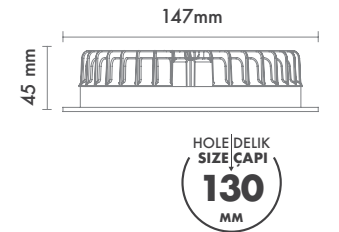

Beam Informations And Technicals / Teknik ve Açılal Bilgiler

	3000K Lumen	4000K Lumen	5000K Lumen	mA	Watt	CRI
Osram	1000 lm	1050 lm	1100 lm	350	10 Watt	>85