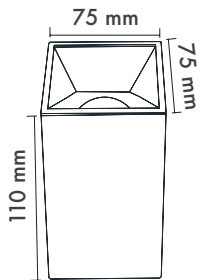

MSK-33/2 075 42

- Surface mounted spot
- Chrome / Cooper / Gold / Platinum / Black
- Applicable protective glass for IP rating (IP54)
- Aluminium body
- GU10 - M16 GU5.3 holder options
- Width: 55 mm
- Height: 110 mm

- Sıva üstü spot
- Krom / Bakır / Altın / Platin / Siyah
- IP koruma için uygulanabilir koruyucu cam (IP54)
- Alüminyum gövde
- GU10 - M16 GU5.3 duy çeşitleri
- Genişlik: 55 mm
- Yükseklik: 110 mm