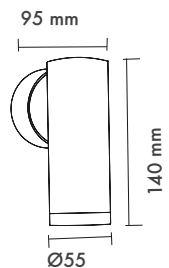

Available Finishes
Uygulama Renkleri

Textured White
Ral 9016

Textured Grey
Ral 9006

Textured Black
Ral 9005

*For more page : 596
*Diğer renkler : 596

▼ Aydınlatma kaynağı içeriğe dahil değildir, ayrıca satın alınmalıdır - Lamp / input source not included and must be ordered separately.