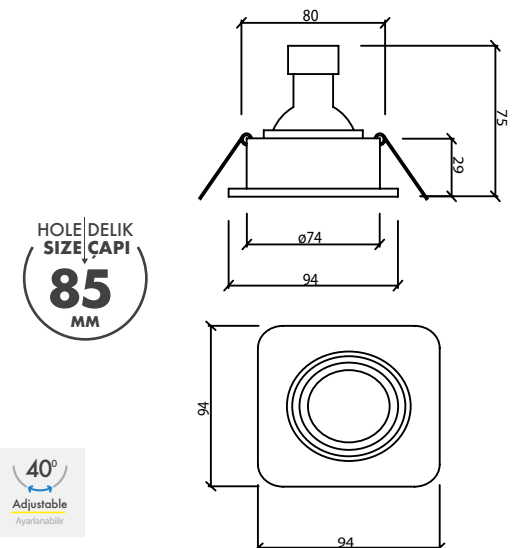

Available Finishes Uygulama Renkleri

- Textured White Ral 9016
- Textured Grey Ral 9006
- Textured Black Ral 9005

*For more page : 596
*Diğer renkler : 596

▼ Aydınlatma kaynağı içeriğe dahil değildir, ayrıca satın alınmalıdır - Lamp / input source not included and must be ordered separately.

Available Finishes Uygulama Renkleri

- Textured White Ral 9016
- Textured Grey Ral 9006
- Textured Black Ral 9005

*For more page : 596
*Diğer renkler : 596

▼ Aydınlatma kaynağı içeriğe dahil değildir, ayrıca satın alınmalıdır - Lamp / input source not included and must be ordered separately.