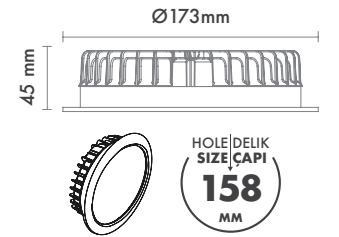

Beam Informations And Technicals / Teknik ve Açılabilir Bilgiler

	3000K Lumen	4000K Lumen	5000K Lumen	mA	Watt	CRI
Osram	1760 lm	1840 lm	1920 lm	350	16 Watt	>85