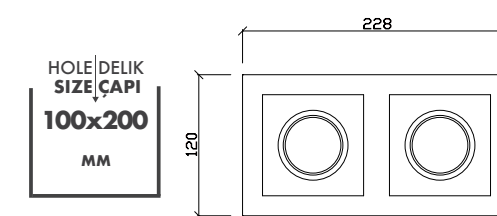

- 40° Tilttable
- Applicable protective glass for IP rating (IP54)
- Aluminium injection bezel
- GU10 - M16 GU5.3 holder options
- Ceiling cut out: 100 mm
- Diameter: 117 mm

- 40° Hareketli
- IP koruma için uygulanabilir koruyucu cam (IP54)
- Alüminyum enjeksiyon çerçeve
- GU10 - M16 GU5.3 duy çeşitleri
- Tavan kesim ölçüsü: 100 mm
- Ürün Çapı: 117 mm