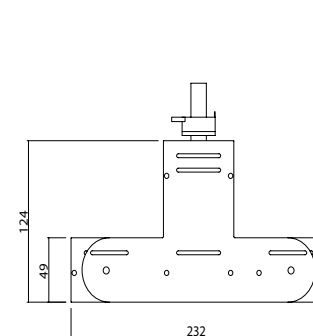

Beam Informations And Technicals / Teknik ve Açısıl Bilgiler

30° / 60° /
90°

Assymetric /
Double Assymetric

Available Finishes
Uygulama Renkleri

Textured White
Ral 9016

Textured Grey
Ral 9006

Textured Black
Ral 9005

*For more page : 596
*Diğer renkler : 596