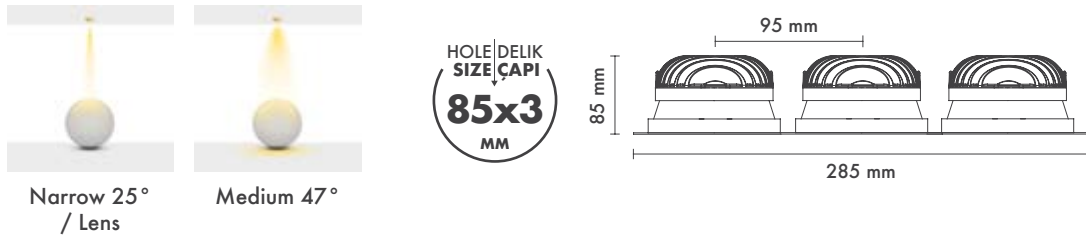

Beam Informations And Technicals / Teknik ve Açısıl Bilgiler

	3000K Lumen	4000K Lumen	5000K Lumen	mA	Watt	CRI
Samsung Cob Led	2130 lm	2310 lm	2490 lm	180	21 Watt	>80
Samsung Cob Led	3030 lm	3210 lm	3390 lm	250	30 Watt	>80