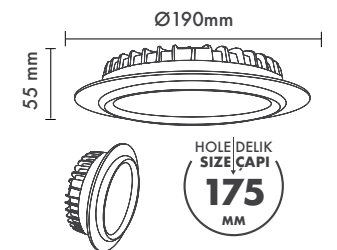

Beam Informations And Technicals / Teknik ve Açısal Bilgiler

	3000K Lumen	4000K Lumen	5000K Lumen	mA	Watt	CRI
Osram	2310 lm	2415 lm	2520 lm	350	21 Watt	>85