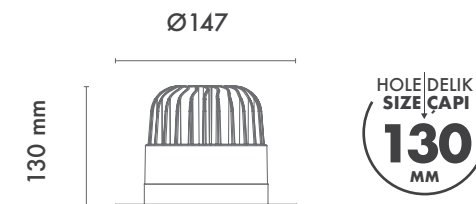

Beam Informations And Technicals / Teknik ve Açısıl Bilgiler

Available Finishes
Uygulama Renkleri

Textured White
Ral 9016

Textured Grey
Ral 9006

Textured Black
Ral 9005

*For more page : 596
*Diğer renkler : 596