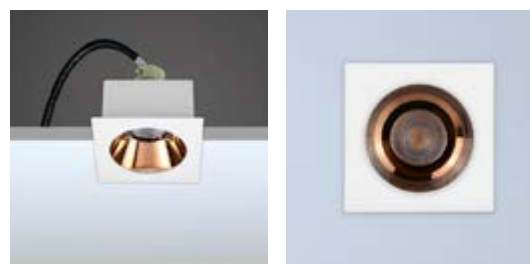

Reflecto Square 90-Y Gu-10
Product Code: MA 78-090/X
Model No: 10578090

- Fixed spot
- Chrome / Cooper / Gold / Platinum / Black
- Applicable protective glass for IP rating (IP54)
- Aluminium injection bezel
- GU10 - M16 GU5.3 holder options
- Ceiling cut out: 145 x 80 mm
- Length x width: 157 x 89 mm

- Sabit spot
- Krom / Bakır / Altın / Platin / Siyah
- IP koruma için uygulanabilir koruyucu cam (IP54)
- Alüminyum enjeksiyon çerçeve
- GU10 - M16 GU5.3 duy çeşitleri
- Tavan kesim ölçüsü: 145 x 80 mm
- Uzunluk x genişlik: 157 x 89 mm