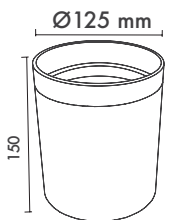

Dim Opsiyonları : Triak / 1-10 V / DALI

Ürün Ölçüleri : Y:150mm G:125mm

Beam Informations And Technicals / Teknik ve Açısıl Bilgiler

Wide 100°

	3000K Lumen	4000K Lumen	5000K Lumen	mA	Watt	CRI
Osram	1000 lm	1050 lm	1100 lm	350	10 Watt	>85
Osram	1900 lm	2100 lm	2250 lm	500	20 Watt	>85
Osram	2900 lm	3100 lm	3250 lm	700	30 Watt	>85