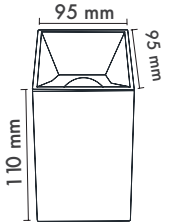

Dim Opsiyonları : Triak / 1-10 V / DALI

Ürün Ölçüleri : Y:110mm G:95mm

Beam Informations And Technicals / Teknik ve Açısal Bilgiler

Narrow 19°

Medium 40°

	3000K Lumen	4000K Lumen	5000K Lumen	mA	Watt	CRI
Samsung Cob Led	710 lm	770 lm	830 lm	180	7 Watt	>80
Samsung Cob Led	1010 lm	1070 lm	1130 lm	250	10 Watt	>80