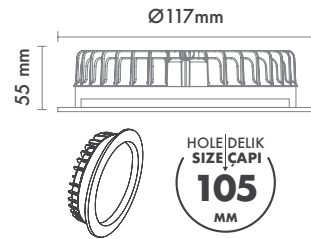

3000K Lumen	4000K Lumen	5000K Lumen	mA	Watt	CRI
Osram	720 lm	760 lm	800 lm	350	8 Watt	>85