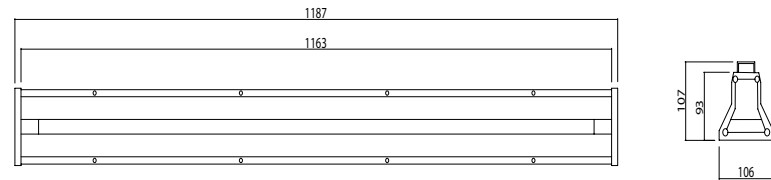

Beam Informations And Technicals / Teknik ve Açısal Bilgiler

	3000K Lumen	4000K Lumen	6500K Lumen	Watt	Kg	Lifetime
Samsung	14500 lm	15000 lm	15700 lm	110 Watt	3,2kg	>100 000 hrs