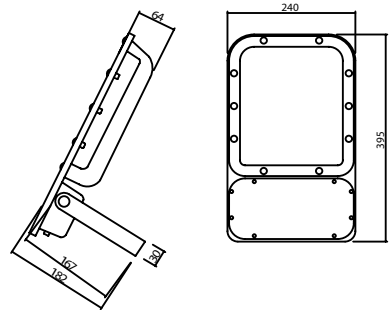

Beam Informations And Technicals / Teknik ve Açısal Bilgiler