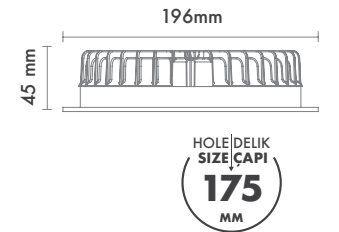

Beam Informations And Technicals / Teknik ve Açılal Bilgiler

	3000K Lumen	4000K Lumen	5000K Lumen	mA	Watt	CRI
Osram	2310 lm	2415 lm	2520 lm	350	21 Watt	>85