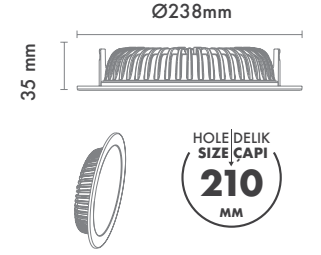

Beam Informations And Technicals / Teknik ve Açısal Bilgiler

	3000K Lumen	4000K Lumen	5000K Lumen	mA	Watt	CRI
Osram	2585 lm	2703 lm	2820 lm	350	23 Watt	>85