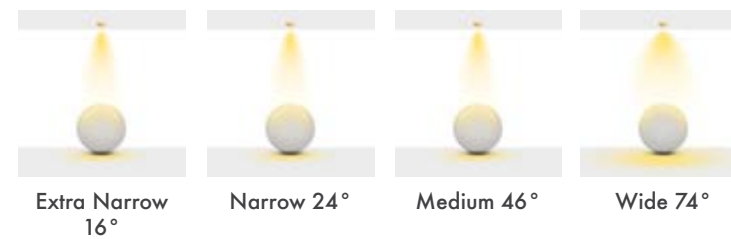

Açı Seçenekleri : 16° / 24° / 46° / 70°

Koruma Sınıfı : IP20 / IP44 / IP65

Delik Çapı : Ø130mm

Dim Opsiyonları : Triak / 1-10 V / DALI

Ürün Ölçüleri : Y:110mm G:147mm

Beam Informations And Technicals / Teknik ve Açısal Bilgiler