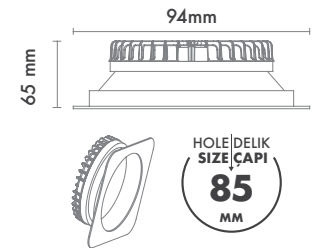

Beam Informations And Technicals / Teknik ve Açısal Bilgiler

	3000K Lumen	4000K Lumen	5000K Lumen	mA	Watt	CRI
Osram	540 lm	570 lm	600 lm	350	6 Watt	>85