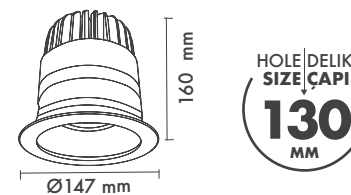

Açı Seçenekleri : 28° / 40° / 74°

Koruma Sınıfı : IP20 / IP44

Delik Çapı : Ø130mm

Dim Opsiyonları : Triak / 1-10 V / DALI

Ürün Ölçüleri : Y:110mm G:147mm

Beam Informations And Technicals / Teknik ve Açılal Bilgiler