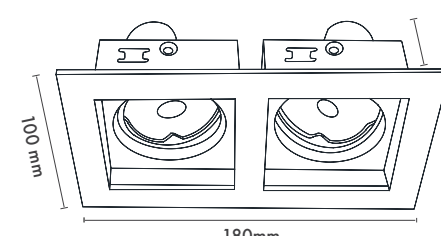

Available Finishes Uygulama Renkleri: Textured White Ral 9016, Textured Grey Ral 9006, Textured Black Ral 9005. *For more page : 596 *Diğer renkler : 596

▼ Aydınlatma kaynağı içeriğe dahil değildir, ayrıca satın alınmalıdır - Lamp / input source not included and must be ordered separately.

Available Finishes Uygulama Renkleri: Textured White Ral 9016, Textured Grey Ral 9006, Textured Black Ral 9005. *For more page : 596 *Diğer renkler : 596

▼ Aydınlatma kaynağı içeriğe dahil değildir, ayrıca satın alınmalıdır - Lamp / input source not included and must be ordered separately.