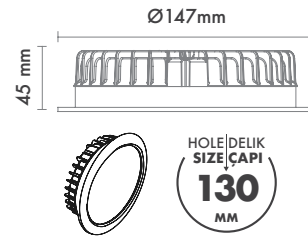

Beam Informations And Technicals / Teknik ve Açılabilir Bilgiler

	3000K Lumen	4000K Lumen	5000K Lumen	mA	Watt	CRI
Osram	1000 lm	1050 lm	1100 lm	350	10 Watt	>85