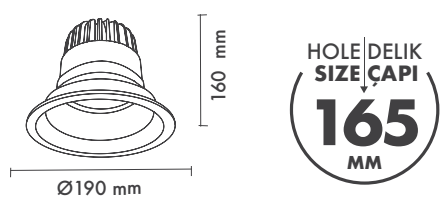

Beam Informations And Technicals / Teknik ve Açısal Bilgiler

*P : 595

Available Finishes
Uygulama Renkleri

Textured White
Ral 9016

Textured Grey
Ral 9006

Textured Black
Ral 9005

*For more page : 596
*Diğer renkler : 596

	3000K Lumen	4000K Lumen	5000K Lumen	mA	Watt	CRI
Samsung Cob Led	2200 lm	2300 lm	2400 lm	500	20 Watt	>80
Samsung Cob Led	3500 lm	3600 lm	3700 lm	700	30 Watt	>80
Samsung Cob Led	4300 lm	4400 lm	4500 lm	800	35 Watt	>80
Samsung Cob Led	4900 lm	5000 lm	5100 lm	1050	42 Watt	>80
Samsung Cob Led	2000 lm	2100 lm	2200 lm	500	20 Watt	>90
Samsung Cob Led	3000 lm	3100 lm	3200 lm	700	30 Watt	>90
Samsung Cob Led	3800 lm	3900 lm	4000 lm	800	35 Watt	>90
Samsung Cob Led	4300 lm	4400 lm	4500 lm	1050	42 Watt	>90