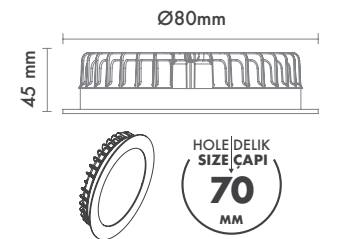

Beam Informations And Technicals / Teknik ve Açısal Bilgiler

105°