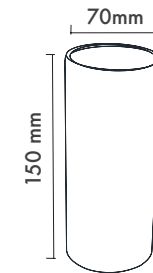

- Surface mounted spot
- Chrome / Cooper / Gold / Platinum / Black
- Applicable protective glass for IP rating (IP54)
- Aluminium extrusion body
- GU10 - M16 GU5.3 holder options
- Width: 90 mm
- Height: 150 mm

- Sıva üstü spot
- Krom / Bakır / Altın / Platin / Siyah
- IP koruma için uygulanabilir koruyucu cam (IP54)
- Alüminyum ekstrüzyon gövde
- GU10 - M16 GU5.3 duy çeşitleri
- Genişlik: 90 mm
- Yükseklik: 150 mm