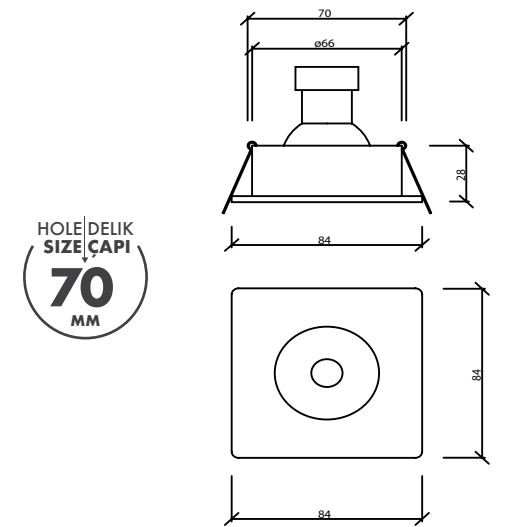

- Sabit spot
- IP koruma için uygulanabilir koruyucu cam (IP54)
- Alüminyum enjeksiyon çerçeve
- GU10 - M16 GU5.3 duy çeşitleri
- Tavan kesim ölçüsü: 70 mm
- Uzunluk x genişlik: 84 x 84 mm

- Fixed spot
- Applicable protective glass for IP rating (IP54)
- Aluminium injection bezel
- GU10 - M16 GU5.3 holder options
- Ceiling cut out: 70 mm
- Diameter: 85 mm