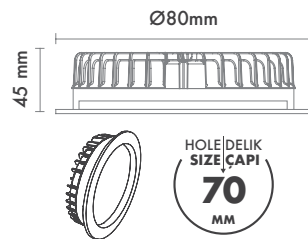

3000K Lumen	4000K Lumen	5000K Lumen	mA	Watt	CRI
Osram	540 lm	570 lm	600 lm	350	6 Watt	>85