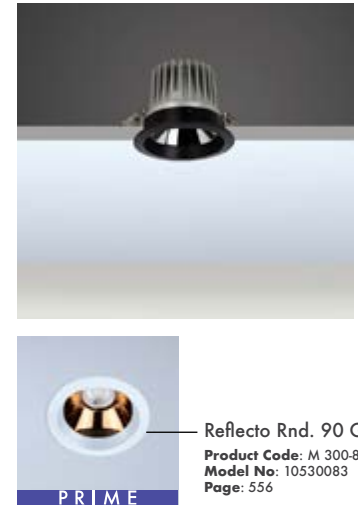

Product Specification / Ürün Özellikleri

Installation Type : Recessed

Body and Heatsink : Aluminium Injection Body and Heatsink

Reflecto Options : Chrome/ Cooper/ Gold/ Platinum/ Black

Body Color : Electrostatic Powder Coating

Led : Samsung

Driver : Tridonic / Philips / Osram / Eaglerise

Beam Options : 19° / 40°

Protection Type : IP20 / IP44

Hole Size : Ø110mm

Dimming Options : Phase-Cut / 1-10 V / DALI

Product Dimensions : H:95mm W:118mm

Montaj Tipi : Sıva Altı

Gövde ve Soğutucu : Alüminyum Enjeksiyon Gövde ve Soğutucu

Reflecto Çeşitleri : Krom / Bakır / Altın / Platin / Siyah

Gövde Rengi : Elektrostatik Toz Boya

Led : Samsung

Sürücü : Tridonic / Philips / Osram / Eaglerise

Açı Seçenekleri : 19° / 40°

Koruma Sınıfı : IP20 / IP44

Delik Çapı : Ø110mm

Dim Opsiyonları : Triak / 1-10 V / DALI

Ürün Ölçüleri : Y:95mm G:118mm