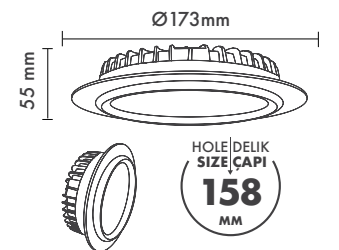

Beam Informations And Technicals / Teknik ve Açısal Bilgiler

	3000K Lumen	4000K Lumen	5000K Lumen	mA	Watt	CRI
Osram	1760 lm	1840 lm	1920 lm	350	16 Watt	>85