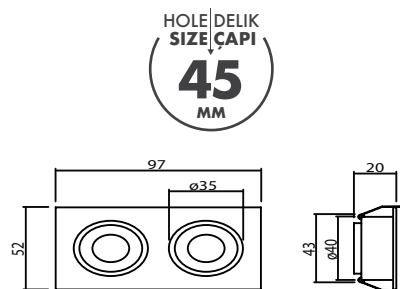

3000K Lumen	4000K Lumen	5000K Lumen	mA	Watt	CRI
Cree Power Led	254 lm	302lm	328 lm	350	4 Watt	>85