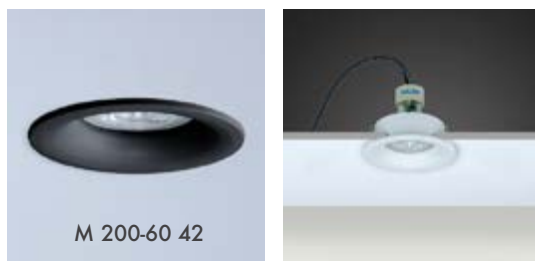

- Fixed spot
- Applicable protective glass for IP rating (IP54)
- Aluminium injection bezel
- GU10 - M16 GU5.3 holder options
- Ceiling cut out: 80 mm
- Diameter: 89 mm

- Sabit spot
- IP koruma için uygulanabilir koruyucu cam (IP54)
- Alüminyum enjeksiyon çerçeve
- GU10 - M16 GU5.3 duy çeşitleri
- Tavan kesim ölçüsü: 80 mm
- Ürün Çapı: 89 mm