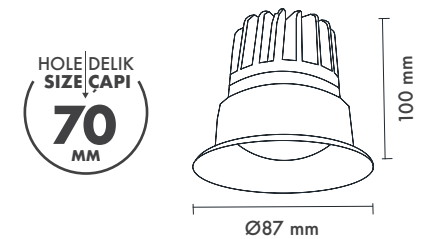

3000K Lumen	4000K Lumen	5000K Lumen	mA	Watt	CRI
Samsung Cob Led	710 lm	770 lm	830 lm	180	7 Watt	>80
Samsung Cob Led	1010 lm	1070 lm	1130 lm	250	10 Watt	>80