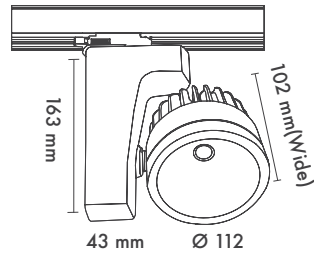

Beam Informations And Technicals / Teknik ve Açısal Bilgiler

Extra Narrow
16°

Narrow 24°

Medium 46°

Wide 74°

43 mm Ø 112

	3000K Lumen	4000K Lumen	5000K Lumen	mA	Watt	CRI
Samsung Cob Led	2200 lm	2300 lm	2400 lm	500	20 Watt	>80
Samsung Cob Led	3500 lm	3600 lm	3700 lm	700	30 Watt	>80
Samsung Cob Led	4300 lm	4400 lm	4500 lm	800	35 Watt	>80
Samsung Cob Led	4900 lm	5000 lm	5100 lm	1050	42 Watt	>80
Samsung Cob Led	2000 lm	2100 lm	2200 lm	500	20 Watt	>90
Samsung Cob Led	3000 lm	3100 lm	3200 lm	700	30 Watt	>90
Samsung Cob Led	3800 lm	3900 lm	4000 lm	800	35 Watt	>90
Samsung Cob Led	4300 lm	4400 lm	4500 lm	1050	42 Watt	>90