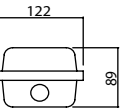

Product Code: MS 44
Model No: 15000044

Product Specification / Ürün Özellikleri

Installation Type : Surface / Suspendant

Body and Heatsink : Polycarbon Extrusion Body and Aluminium Heatsink

Diffuser Options : Opal Polycarbonate

Body Color : Light Grey

Led : Osram / Samsung

Driver : Tridonic / Philips / Osram / Eaglerise

Protection Type : IP65 / IK10

Radar Sensor : Applicable

Dimming Options : Phase-Cut / 1-10 V / DALI

Product Dimensions : H:mm W:mm

Montaj Tipi : Sıva Üstü / Sarkıt

Gövde ve Soğutucu : Polikarbon Ekstrüzyon Gövde ve Alüminyum Soğutucu

Difüzör Çeşitler : Opal Polikarbon

Gövde Rengi : Açık Gri

Led : Osram / Samsung

Sürücü : Tridonic / Philips / Osram / Eaglerise

Koruma Sınıfı : IP65 / IK10

Radar Sensör : Uygulanabilir

Dim Opsiyonları : Phase-Cut / 1-10 V / DALI

Ürün Ölçüleri :Y:mm G:mm

Beam Informations And Technicals / Teknik ve Açısal Bilgiler

Wide 130°

	Length	Line	3000K Lumen	4000K Lumen	6500K Lumen	Watt	CRI
Osram / Samsung	0600mm	1	1850 lm	1950 lm	2100 lm	16 Watt	>80
Osram / Samsung	1200mm	1	3790 lm	3890 lm	4090 lm	32 Watt	>80
Osram / Samsung 6V	1200mm	1	5900 lm	6250 lm	6500 lm	52 Watt	>80
Osram / Samsung	0600mm	2	3790 lm	3890 lm	4090 lm	24 Watt	>80
Osram / Samsung	1200mm	2	5800 lm	6000 lm	6300 lm	46 Watt	>80

stepDIM

Product Code: MS 84
Model No: 15000084

Product Specification / Ürün Özellikleri

Installation Type : Surface

Body : Polycarbon Injection Body

Diffuser Options : UV Opal Polycarbonate

Body Color : Orange

Led : Osram / Samsung

Driver : Tridonic / Philips / Osram / Eaglerise

Protection Type : IP65 / IK08

Scope : II3G Ex nR II C T6 Gc II
3D Ex tc IIIC T80 C Dc

Zone : 2-22

Dimming Options : Phase-Cut / 1-10 V / DALI

Product Dimensions : H:89mm W:122mm
L:1270mm

Montaj Tipi : Sıva Üstü

Gövde : Polikarbon Enjeksiyon Gövde

Difüzör Çeşitler : UV Opal Polikarbon