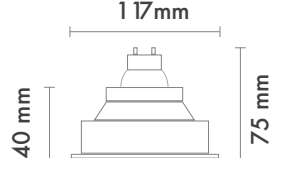

Available Finishes
Uygulama Renkleri

● Textured White
Ral 9016

● Textured Grey
Ral 9006

● Textured Black
Ral 9005

*For more page : 596
*Diğer renkler : 596

▼ Aydınlatma kaynağı içeriğe dahil değildir, ayrıca satın alınmalıdır - Lamp / input source not included and must be ordered separately.