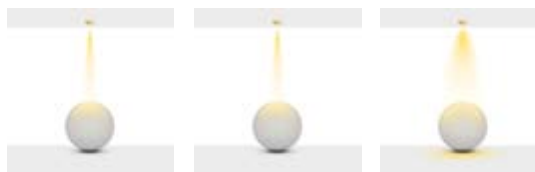

Beam Informations And Technicals / Teknik ve Açılabilir Bilgiler

Extra Narrow 10°   Narrow 16°   Medium 23°