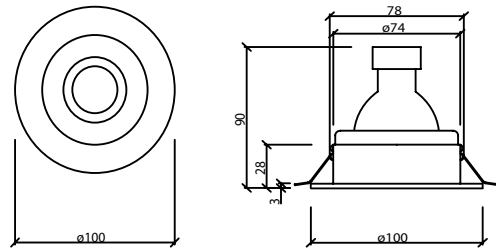

- Sabit spot
- Krom / Bakır / Altın / Platin / Siyah
- IP koruma için uygulanabilir koruyucu cam (IP54)
- Alüminyum enjeksiyon çerçeve
- GU10 - M16 GU5.3 duy çeşitleri
- Tavan kesim ölçüsü: 80 mm
- Ürün Çapı: 88 mm