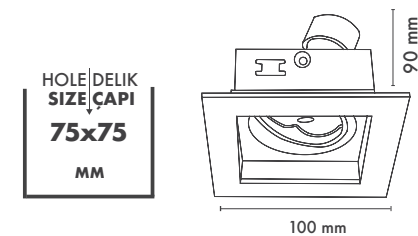

- Trimless 40° Tilttable
- Changeable light source from front
- Applicable protective glass for IP rating (IP54)
- Aluminium injection bezel
- GU10 - M16 GU5.3 holder options
- Ceiling cut out: 150 x 75 mm
- Length x width: 145 x 70 mm

- Çerçevesiz 40° Hareketli
- Önden değiştirilebilir ışık kaynağı
- IP koruma için uygulanabilir koruyucu cam (IP54)
- Alüminyum enjeksiyon çerçeve
- GU10 - M16 GU5.3 duy çeşitleri
- Tavan kesim ölçüsü: 150 x 75 mm
- Ürün Çapı: 145 x 70 mm