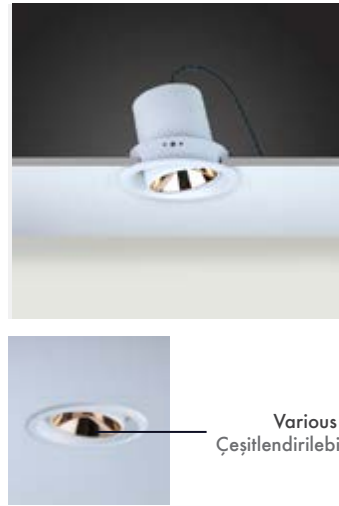

Product Specification / Ürün Özellikleri

Installation Type : Recessed

Body and Heatsink : Aluminium Injection Body and Heatsink

Reflecto Options : Chrome/ Cooper/ Gold/ Platinum/ Black

Body Color : Electrostatic Powder Coating

Led : Samsung

Driver : Tridonic / Philips / Osram / Eaglerise

Beam Options : 19° / 40°

Protection Type : IP20 / IP44

Hole Size : Ø105mm

Dimming Options : Phase-Cut / 1-10 V / DALI

Product Dimensions : H:110mm W:110mm

Montaj Tipi : Sıva Altı

Gövde ve Soğutucu : Alüminyum Enjeksiyon Gövde ve Soğutucu

Reflecto Çeşitleri : Krom / Bakır / Altın / Platin / Siyah

Gövde Rengi : Elektrostatik Toz Boya

Led : Samsung

Sürücü : Tridonic / Philips / Osram / Eaglerise

Açı Seçenekleri : 19° / 40°

Koruma Sınıfı : IP20 / IP44

Delik Çapı : Ø105mm

Dim Opsiyonları : Triak / 1-10 V / DALI

Ürün Ölçüleri : Y:110mm G:110mm