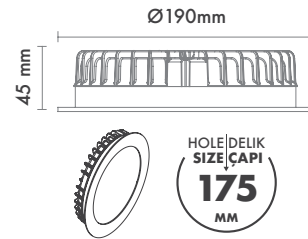

Beam Informations And Technicals / Teknik ve Açılabilir Bilgiler

	3000K Lumen	4000K Lumen	5000K Lumen	mA	Watt	CRI
Osram	2310 lm	2415 lm	2520 lm	350	21 Watt	>85