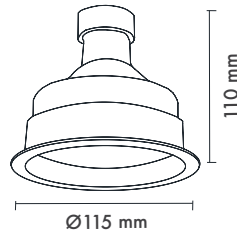

- Fixed spot
- Chrome / Cooper / Gold / Platinum / Black
- Applicable protective glass for IP rating (IP54)
- Aluminium injection bezel
- GU10 - M16 GU5.3 holder options
- Ceiling cut out: 100 mm
- Diameter: 115 mm

- Sabit spot
- Krom / Bakır / Altın / Platin / Siyah
- IP koruma için uygulanabilir koruyucu cam (IP54)
- Alüminyum enjeksiyon çerçeve
- GU10 - M16 GU5.3 duy çeşitleri
- Tavan kesim ölçüsü: 100 mm
- Ürün Çapı: 115 mm

Various Inside Reflectos
Çeşitlendirilebilir İç Reflektolar

- Surface mounted spot
- Chrome / Cooper / Gold / Platinum / Black
- Applicable protective glass for IP rating (IP54)
- Aluminium extrusion body
- GU10 - M16 GU5.3 holder options
- Width: 55 mm
- Height: 110 mm

- Sıva üstü spot
- Krom / Bakır / Altın / Platin / Siyah
- IP koruma için uygulanabilir koruyucu cam (IP54)
- Alüminyum ekstrüzyon gövde
- GU10 - M16 GU5.3 duy çeşitleri
- Genişlik: 55 mm
- Yükseklik: 110 mm

Available Finishes
Uygulama Renkleri

Textured White
Ral 9016

Textured Grey
Ral 9006

Textured Black
Ral 9005

*For more page : 596
*Diğer renkler : 596

▼ Aydınlatma kaynağı içeriğe dahil değildir, ayrıca satın alınmalıdır - Lamp / input source not included and must be ordered separately.

- Surface mounted spot
- Chrome / Cooper / Gold / Platinum / Black
- Applicable protective glass for IP rating (IP54)
- Aluminium extrusion body
- GU10 - M16 GU5.3 holder options
- Width: 70 mm
- Height: 150 mm

- Sıva üstü spot
- Krom / Bakır / Altın / Platin / Siyah
- IP koruma için uygulanabilir koruyucu cam (IP54)
- Alüminyum ekstrüzyon gövde
- GU10 - M16 GU5.3 duy çeşitleri
- Genişlik: 70 mm
- Yükseklik: 150 mm

- Surface mounted spot
- Chrome / Cooper / Gold / Platinum / Black
- Applicable protective glass for IP rating (IP54)
- Aluminium extrusion body
- GU10 - M16 GU5.3 holder options
- Width: 90 mm
- Height: 150 mm