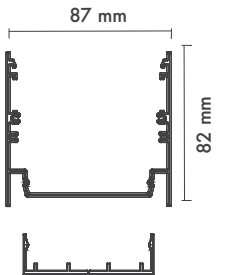

Available Finishes
Uygulama Renkleri

Textured White
Ral 9016

Textured Grey
Ral 9006

Textured Black
Ral 9005

*For more page : 596
*Diğer renkler : 596