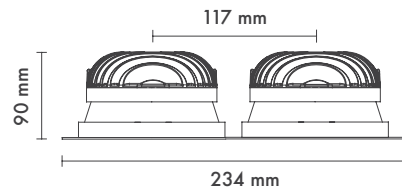

Beam Informations And Technicals / Teknik ve Açısal Bilgiler

	3000K Lumen	4000K Lumen	5000K Lumen	mA	Watt	CRI
Samsung Cob Led	1420 lm	1540 lm	1660 lm	180	14 Watt	>80
Samsung Cob Led	2020 lm	2140 lm	2260 lm	250	20 Watt	>80