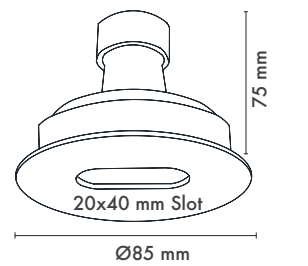

Available Finishes
Uygulama Renkleri

Textured White
Ral 9016

Textured Grey
Ral 9006

Textured Black
Ral 9005

*For more page : 596
*Diğer renkler : 596

▼ Aydınlatma kaynağı içeriğe dahil değildir, ayrıca satın alınmalıdır - Lamp / input source not included and must be ordered separately.

Available Finishes
Uygulama Renkleri

Textured White
Ral 9016

Textured Grey
Ral 9006

Textured Black
Ral 9005

*For more page : 596
*Diğer renkler : 596

▼ Aydınlatma kaynağı içeriğe dahil değildir, ayrıca satın alınmalıdır - Lamp / input source not included and must be ordered separately.