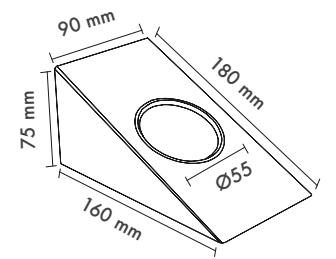

Product Dimensions : H:75mm W:90mm L: 180mm

Ürün Ölçüleri : Y:75mm G:90mm U:180mm

Beam Informations And Technicals / Teknik ve Açısıl Bilgiler

	3000K Lumen	4000K Lumen	5000K Lumen	Watt	CRI
Osram	540 lm	570 lm	600 lm	6 Watt	>85
Edison Dob	375 lm	400 lm	475 lm	5 Watt	>85