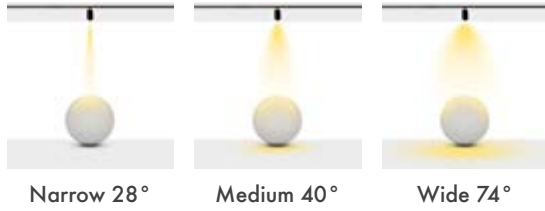

Beam Informations And Technicals / Teknik ve Açısal Bilgiler

*P : 595

Available Finishes
Uygulama Renkleri

Textured White
Ral 9016

Textured Grey
Ral 9006

Textured Black
Ral 9005

*For more page : 596
*Diğer renkler : 596

	3000K Lumen	4000K Lumen	5000K Lumen	mA	Watt	CRI
Samsung Cob Led	2200 lm	2300 lm	2400 lm	500	20 Watt	>80
Samsung Cob Led	3500 lm	3600 lm	3700 lm	700	30 Watt	>80
Samsung Cob Led	2000 lm	2100 lm	2200 lm	500	20 Watt	>90
Samsung Cob Led	3000 lm	3100 lm	3200 lm	700	30 Watt	>90