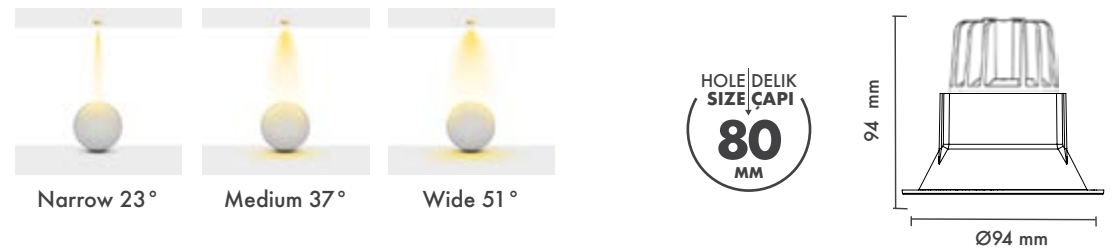

Beam Informations And Technicals / Teknik ve Açılabilir Bilgiler

	3000K Lumen	4000K Lumen	5000K Lumen	mA	Watt	CRI
Samsung Cob Led	710 lm	770 lm	830 lm	180	7 Watt	>80
Samsung Cob Led	1010 lm	1070 lm	1130 lm	250	10 Watt	>80