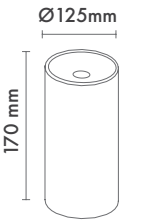

Beam Informations And Technicals / Teknik ve Açısal Bilgiler

	3000K Lumen	4000K Lumen	5000K Lumen	mA	Watt	CRI
Samsung Cob Led	1625 lm	1725 lm	1825 lm	350	15 Watt	>80
Samsung Cob Led	2200 lm	2300 lm	2400 lm	500	20 Watt	>80
Samsung Cob Led	3500 lm	3600 lm	3700 lm	700	30 Watt	>80

CCT
TUNABLE

*P : 595