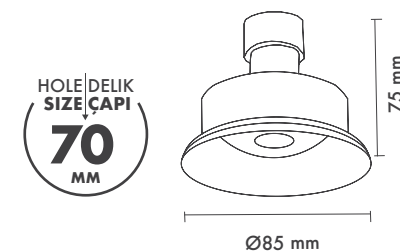

- Fixed spot
- Applicable protective glass for IP rating (IP54)
- Aluminium injection bezel
- GU10 - M16 GU5.3 holder options
- Ceiling cut out: 80 mm
- Diameter: 89 mm

- Sabit spot
- IP koruma için uygulanabilir koruyucu cam (IP54)
- Alüminyum enjeksiyon çerçeve
- GU10 - M16 GU5.3 duy çeşitleri
- Tavan kesim ölçüsü: 80 mm
- Ürün Çapı: 89 mm