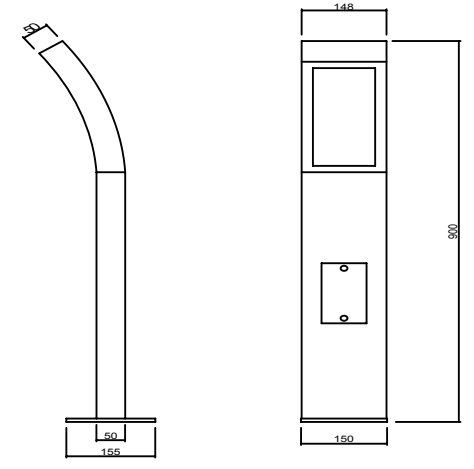

Beam Informations And Technicals / Teknik ve Açısız Bilgiler

Customizable Length
400mm / 600mm / 900mm / 1200mm

3000K Lumen 4000K Lumen 6500K Lumen Watt IP IK

	3000K Lumen	4000K Lumen	6500K Lumen	Watt	IP	IK
Samsung Smd Led	1200 lm	1300 lm	1400 lm	15 Watt	IP65	IK08