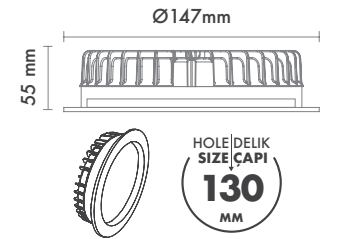

Beam Informations And Technicals / Teknik ve Açısıl Bilgiler

100°

	3000K Lumen	4000K Lumen	5000K Lumen	mA	Watt	CRI
Osram	1000 lm	1050 lm	1100 lm	350	10 Watt	>85