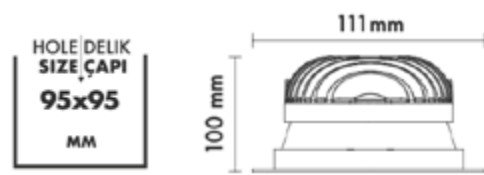

Beam Informations And Technicals / Teknik ve Açısıl Bilgiler

	3000K Lumen	4000K Lumen	5000K Lumen	mA	Watt	CRI
Samsung Cob Led	710 lm	770 lm	830 lm	180	7 Watt	>80
Samsung Cob Led	1010 lm	1070 lm	1130 lm	250	10 Watt	>80