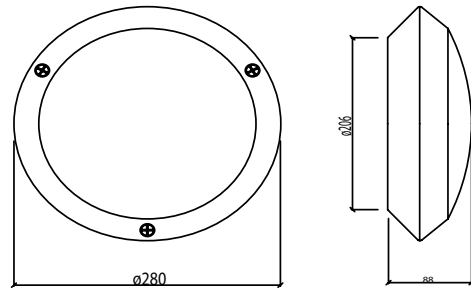

Beam Informations And Technicals / Teknik ve Açısal Bilgiler

Wide 120°