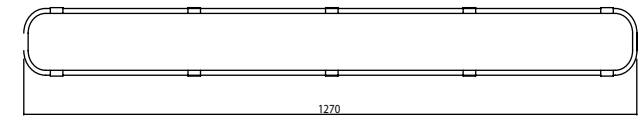

Product Code: MS 44
Model No: 15000044

Product Specification / Ürün Özellikleri

Installation Type : Surface / Suspendant

Body and Heatsink : Polycarbon Extrusion Body and Aluminium Heatsink

Diffuser Options : Opal Polycarbonate

Body Color : Light Grey

Led : Osram / Samsung

Driver : Tridonic / Philips / Osram / Eaglerise

Protection Type : IP65 / IK10

Radar Sensor : Applicable

Dimming Options : Phase-Cut / 1-10 V / DALI

Product Dimensions : H:mm W:mm

Montaj Tipi : Sıva Üstü / Sarkıt

Gövde ve Soğutucu : Polikarbon Ekstrüzyon Gövde ve Alüminyum Soğutucu

Difüzör Çeşitler : Opal Polikarbon

Gövde Rengi : Açık Gri

Led : Osram / Samsung

Sürücü : Tridonic / Philips / Osram / Eaglerise

Koruma Sınıfı : IP65 / IK10

Radar Sensör : Uygulanabilir

Dim Opsiyonları : Phase-Cut / 1-10 V / DALI

Ürün Ölçüleri :Y:mm G:mm

Beam Informations And Technicals / Teknik ve Açısal Bilgiler

Wide 130°

	Length	Line	3000K Lumen	4000K Lumen	6500K Lumen	Watt	CRI
Osram / Samsung	0600mm	1	1850 lm	1950 lm	2100 lm	16 Watt	>80
Osram / Samsung	1200mm	1	3790 lm	3890 lm	4090 lm	32 Watt	>80
Osram / Samsung 6V	1200mm	1	5900 lm	6250 lm	6500 lm	52 Watt	>80
Osram / Samsung	0600mm	2	3790 lm	3890 lm	4090 lm	24 Watt	>80
Osram / Samsung	1200mm	2	5800 lm	6000 lm	6300 lm	46 Watt	>80

stepDIM

Product Code: MS 84
Model No: 15000084

Product Specification / Ürün Özellikleri

Installation Type : Surface

Body : Polycarbon Injection Body

Diffuser Options : UV Opal Polycarbonate

Body Color : Orange

Led : Osram / Samsung

Driver : Tridonic / Philips / Osram / Eaglerise

Protection Type : IP65 / IK08

Scope : II3G Ex nR II C T6 Gc II
3D Ex tc IIIC T80 C Dc

Zone : 2-22

Dimming Options : Phase-Cut / 1-10 V / DALI

Product Dimensions : H:89mm W:122mm
L:1270mm

Montaj Tipi : Sıva Üstü

Gövde : Polikarbon Enjeksiyon Gövde

Difüzör Çeşitler : UV Opal Polikarbon