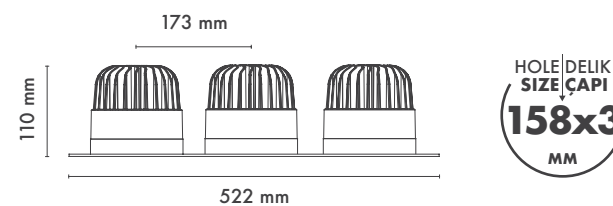

Açı Seçenekleri : 16° / 24° / 46° / 70°

Koruma Sınıfı : IP20 / IP44 / IP65

Delik Çapı : Ø130mm

Dim Opsiyonları : Triak / 1-10 V / DALI

Ürün Ölçüleri : Y:110mm G:147mm

Beam Informations And Technicals / Teknik ve Açısal Bilgiler