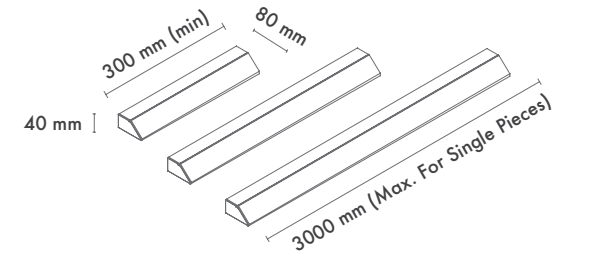

Beam Informations And Technicals / Teknik ve Açısıl Bilgiler

	Length - Uzunluk	Line - Sıra	3000K Lumen	4000K Lumen	5000K Lumen	Watt	CRI
Osram	0600mm	1	1568 lm	1693 lm	1943 lm	16 Watt	>82
Osram	1200mm	1	3136 lm	3386 lm	3636	32 Watt	>82
Osram	2400mm	1	6272 lm	6772 lm	7272 lm	64 Watt	>82
Osram	3000mm	1	7644 lm	7894 lm	8144 lm	78 Watt	>82