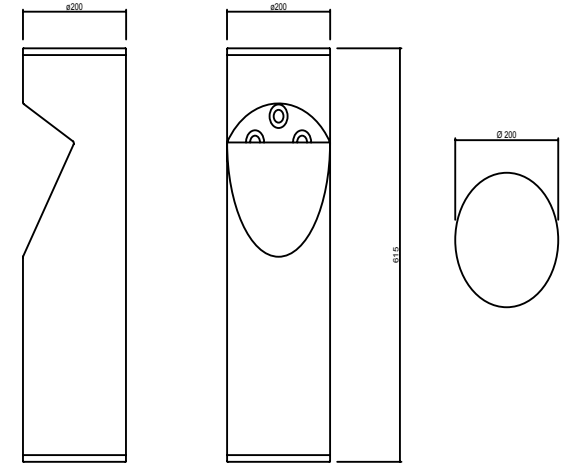

Beam Informations And Technicals / Teknik ve Açısal Bilgiler

Available Beam Options

Customizable Length
400mm / 600mm / 900mm / 1200mm

3000K Lumen 4000K Lumen 6500K Lumen Watt IP IK

	3000K Lumen	4000K Lumen	6500K Lumen	Watt	IP	IK
Samsung Power Led	1200 lm	1300 lm	1400 lm	15 Watt	IP65	IK08