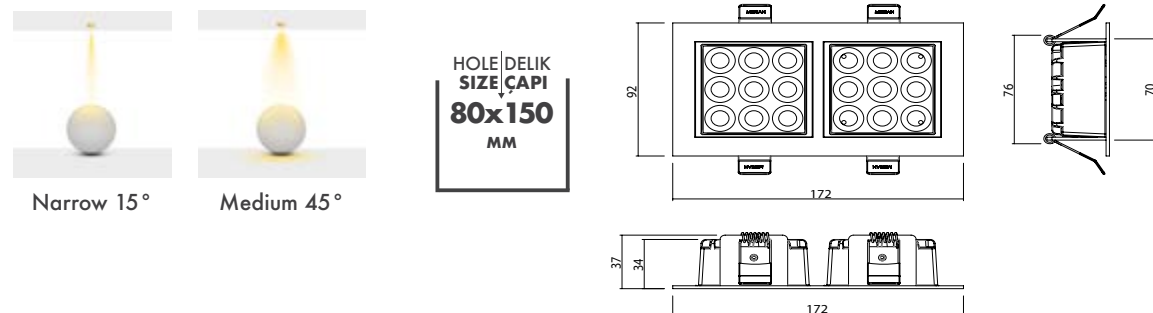

Beam Informations And Technicals / Teknik ve Açısıl Bilgiler

	2700K Lumen	3000K Lumen	4000K Lumen	mA	Watt	CRI
Samsung Power Led	1406 lm	1446 lm	1490 lm	250	16 Watt	>80
Samsung Power Led	2110 lm	2170 lm	2236 lm	350	24 Watt	>80

Available Finishes
Uygulama Renkleri

Textured White
Ral 9016

Textured Grey
Ral 9006

Textured Black
Ral 9005

*For more page : 596
*Diğer renkler : 596