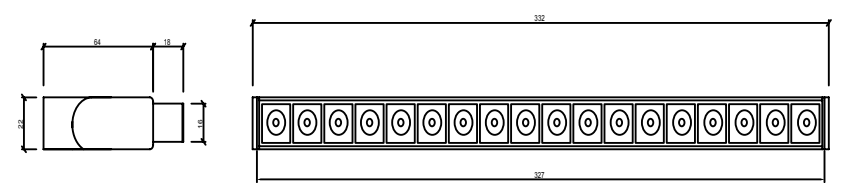

Beam Informations And Technicals / Teknik ve Açısıl Bilgiler

2700K Lumen 3000K Lumen 4000K Lumen Voltage Watt CRI

	2700K Lumen	3000K Lumen	4000K Lumen	Voltage	Watt	CRI
Osram Led	1230 lm	1320 lm	1410 lm	48V	18 Watt	>90

Available Finishes
Uygulama Renkleri

Textured White
Ral 9016

Textured Grey
Ral 9006

Textured Black
Ral 9005

*For more page : 596
*Diğer renkler : 596