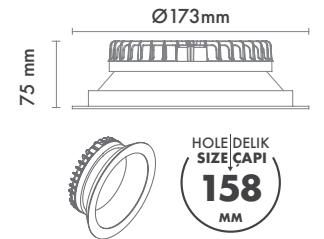

Beam Informations And Technicals / Teknik ve Açılabilir Bilgiler

	3000K Lumen	4000K Lumen	5000K Lumen	mA	Watt	CRI
Osram	1000 lm	1050 lm	1100 lm	350	10 Watt	>85