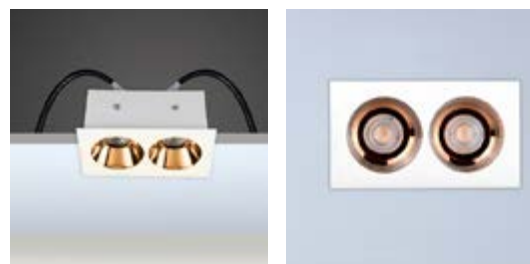

Reflecto Square 90-Y Double Gu-10
Product Code: MA 78-090/X-2
Model No: 10578290

Available Finishes Uygulama Renkleri Textured White Ral 9016 Textured Grey Ral 9006 Textured Black Ral 9005 *For more page : 596 *Diğer renkler : 596

▼ Aydınlatma kaynağı içeriğe dahil değildir, ayrıca satın alınmalıdır - Lamp / input source not included and must be ordered separately.

Available Finishes Uygulama Renkleri Textured White Ral 9016 Textured Grey Ral 9006 Textured Black Ral 9005 *For more page : 596 *Diğer renkler : 596

▼ Aydınlatma kaynağı içeriğe dahil değildir, ayrıca satın alınmalıdır - Lamp / input source not included and must be ordered separately.