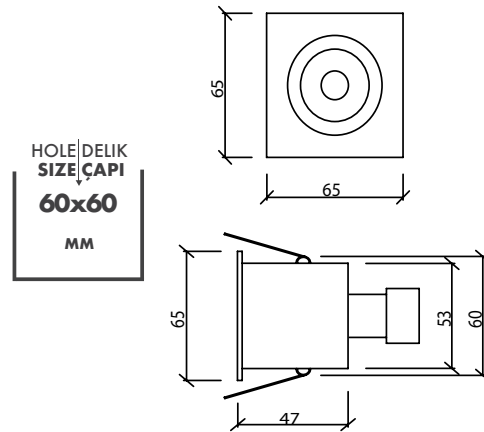

- Fixed spot
- Chrome / Cooper / Gold / Platinum / Black
- Applicable protective glass for IP rating (IP54)
- Aluminium injection bezel
- GU10 - M16 GU5.3 holder options
- Ceiling cut out: 160 x 60 mm
- Length x width: 170 x 70 mm

- Sabit spot
- Krom / Bakır / Altın / Platin / Siyah
- IP koruma için uygulanabilir koruyucu cam (IP54)
- Alüminyum enjeksiyon çerçeve
- GU10 - M16 GU5.3 duy çeşitleri
- Tavan kesim ölçüsü: 160 x 60 mm
- Uzunluk x genişlik: 170 x 70 mm