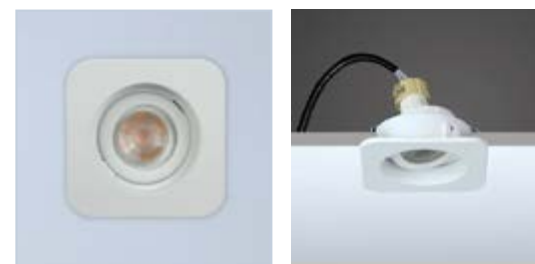

Available Finishes Uygulama Renkleri

- Textured White Ral 9016
- Textured Grey Ral 9006
- Textured Black Ral 9005

*For more page : 596
*Diğer renkler : 596

▼ Aydınlatma kaynağı içeriğe dahil değildir, ayrıca satın alınmalıdır - Lamp / input source not included and must be ordered separately.

Available Finishes Uygulama Renkleri

- Textured White Ral 9016
- Textured Grey Ral 9006
- Textured Black Ral 9005

*For more page : 596
*Diğer renkler : 596

▼ Aydınlatma kaynağı içeriğe dahil değildir, ayrıca satın alınmalıdır - Lamp / input source not included and must be ordered separately.