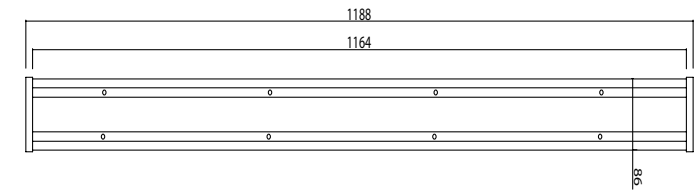

Beam Informations And Technicals / Teknik ve Açısal Bilgiler