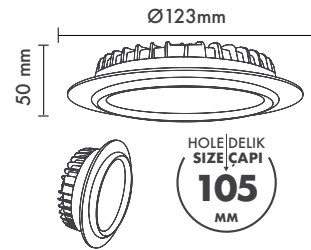

Beam Informations And Technicals / Teknik ve Açılal Bilgiler

100°

	3000K Lumen	4000K Lumen	5000K Lumen	mA	Watt	CRI
Osram	720 lm	760 lm	800 lm	350	8 Watt	>85