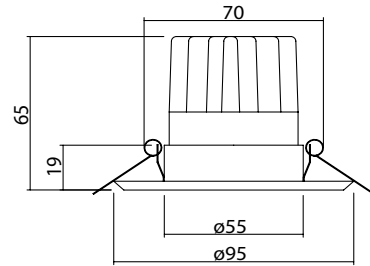

Beam Informations And Technicals / Teknik ve Açısal Bilgiler

Medium 37°

	3000K Lumen	4000K Lumen	5000K Lumen	Watt	CRI
Samsung Cob Led	820 lm	880 lm	900 lm	>80	>80
Samsung Cob Led	1010 lm	1070 lm	1130 lm	>80	>80