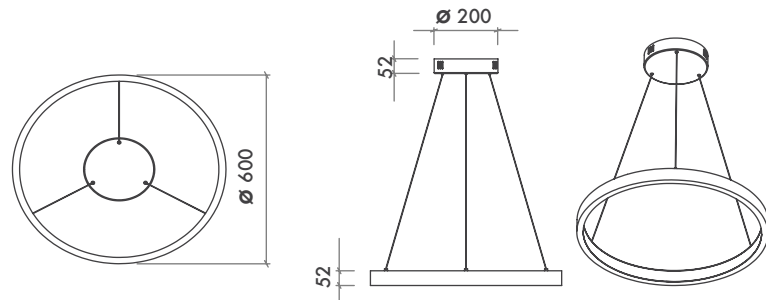

Beam Informations And Technicals / Teknik ve Açısal Bilgiler

	3000K Lumen	4000K Lumen	5000K Lumen	Watt	CRI
Osram	3325 lm	3525 lm	3725 lm	35 Watt	>80

Available Finishes
Uygulama Renkleri

Textured White
Ral 9016

Textured Grey
Ral 9006

Textured Black
Ral 9005

*For more page : 596
*Diğer renkler : 596