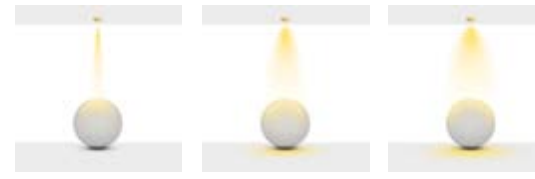

Açı Seçenekleri : 23° / 37° / 51°

Koruma Sınıfı : IP20 / IP44

Delik Çapı : Ø70mm

Dim Opsiyonları : Triak / 1-10 V / DALI

Ürün Ölçüleri : Y:100mm G:87mm

Beam Informations And Technicals / Teknik ve Açısal Bilgiler