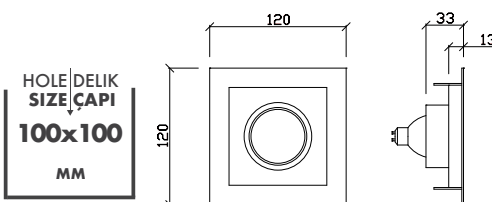

Available Finishes
Uygulama Renkleri

Textured White
Ral 9016

Textured Grey
Ral 9006

Textured Black
Ral 9005

*For more page : 596
*Diğer renkler : 596

▼ Aydınlatma kaynağı içeriğe dahil değildir, ayrıca satın alınmalıdır - Lamp / input source not included and must be ordered separately.