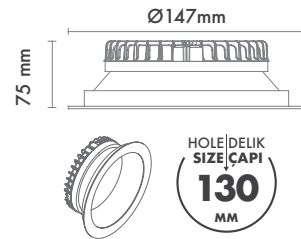

Beam Informations And Technicals / Teknik ve Açılabilir Bilgiler

	3000K Lumen	4000K Lumen	5000K Lumen	mA	Watt	CRI
Osram	720 lm	760 lm	800 lm	350	8 Watt	>85