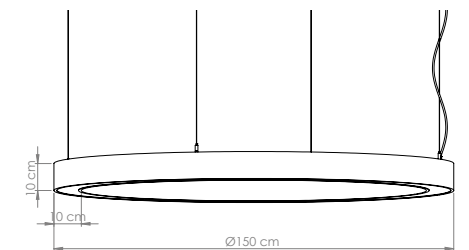

Beam Informations And Technicals / Teknik ve Açısıl Bilgiler

	3000K Lumen	4000K Lumen	5000K Lumen	Watt	CRI
Osram	9025 lm	9325 lm	9625 lm	95 Watt	>80