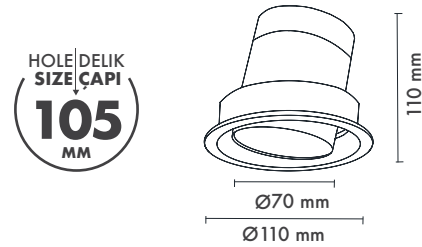

Beam Informations And Technicals / Teknik ve Açısal Bilgiler

	3000K Lumen	4000K Lumen	5000K Lumen	mA	Watt	CRI
Samsung Cob Led	710 lm	770 lm	830 lm	180	7 Watt	>80
Samsung Cob Led	1010 lm	1070 lm	1130 lm	250	10 Watt	>80