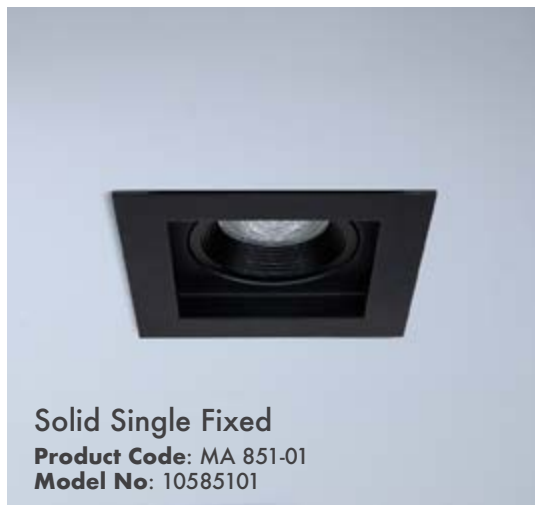

- Fixed spot
- Changeable light source from front
- Applicable protective glass for IP rating (IP54)
- Aluminium injection bezel
- GU10 - M16 GU5.3 holder options
- Ceiling cut out: 100x100 mm
- Length x width: 120 x 120 mm

- Sabit spot
- Önden değiştirilebilir ışık kaynağı
- IP koruma için uygulanabilir koruyucu cam (IP54)
- Alüminyum enjeksiyon çerçeve
- GU10 - M16 GU5.3 duy çeşitleri
- Tavan kesim ölçüsü: 100 x 100 mm
- Uzunluk x genişlik: 120 x 120 mm