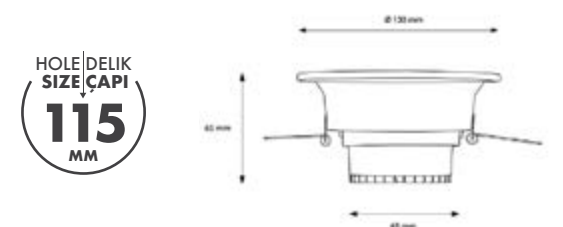

Ürün Ölçüleri : Y:65mm G:130mm

Beam Informations And Technicals / Teknik ve Açısıl Bilgiler

Medium 47°

	3000K Lumen	4000K Lumen	5000K Lumen	mA	Watt	CRI
Samsung Cob Led	710 lm	770 lm	830 lm	180	7 Watt	>80
Samsung Cob Led	1010 lm	1070 lm	1130 lm	250	10 Watt	>80