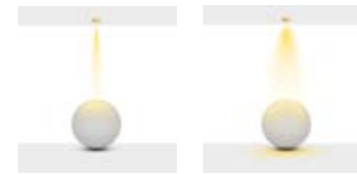

Beam Informations And Technicals / Teknik ve Açısal Bilgiler

Narrow 15°

Medium 45°