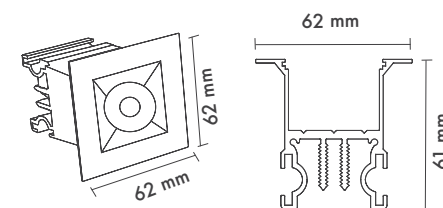

HOLE/DELİK
SIZE/ÇAPI
48x52
MM

	3000K Lumen	4000K Lumen	5000K Lumen	Watt	CRI
Osram High Power	850 lm	900 lm	950 lm	10 Watt	>80