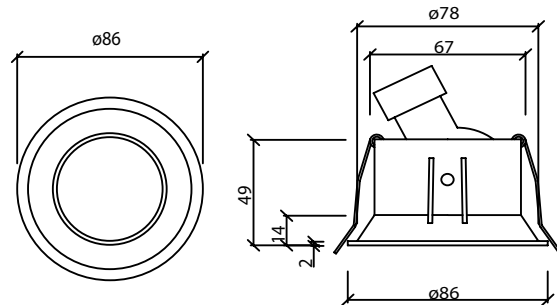

Available Finishes
Uygulama Renkleri

Textured White
Ral 9016

Textured Grey
Ral 9006

Textured Black
Ral 9005

*For more page : 596
*Diğer renkler : 596

▼ Aydınlatma kaynağı içeriğe dahil değildir, ayrıca satın alınmalıdır - Lamp / input source not included and must be ordered separately.