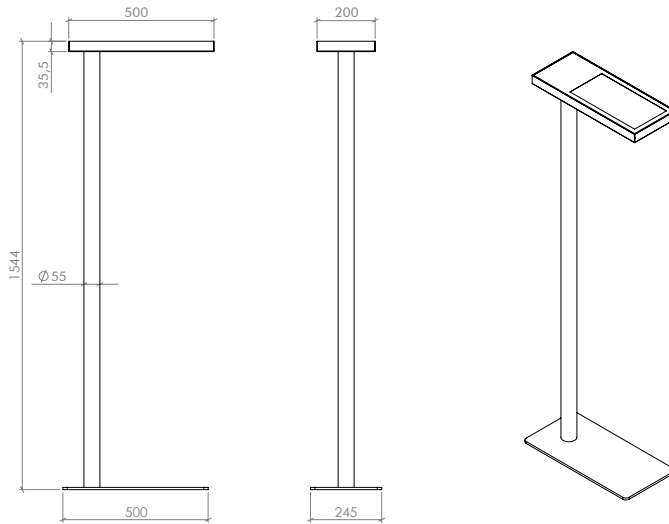

Beam Informations And Technicals / Teknik ve Açısıl Bilgiler

Wide 100°

	UP	DOWN	CRI
	20 Watt	25 Watt	
2700K Lumen	2000 lm	2500 lm	>85
3000K Lumen	2100 lm	2600 lm	>85
4000K Lumen	2200 lm	2700lm	>85
Tunable White	2000 lm@3K	2500 lm@3K	>85

Available Finishes
Uygulama Renkleri

Textured White
Ral 9016

Textured Grey
Ral 9006

Textured Black
Ral 9005

*For more page : 596
*Diğer renkler : 596