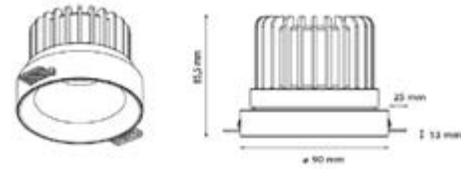

Delik Çapı : Ø95mm

Dim Opsiyonları : Triak / 1-10 V / DALI

Ürün Ölçüleri : Y:86mm G:90mm

Beam Informations And Technicals / Teknik ve Açılal Bilgiler

	3000K Lumen	4000K Lumen	5000K Lumen	mA	Watt	CRI
Samsung Cob Led	710 lm	770 lm	830 lm	180	7 Watt	>80
Samsung Cob Led	1010 lm	1070 lm	1130 lm	250	10 Watt	>80
Samsung Cob Led	1600 lm	1650 lm	1700 lm	350	15 Watt	>80