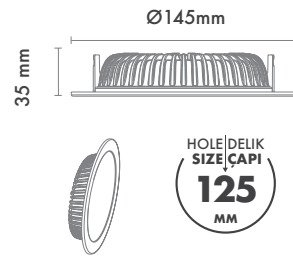

Beam Informations And Technicals / Teknik ve Açılabilir Bilgiler

	3000K Lumen	4000K Lumen	5000K Lumen	mA	Watt	CRI
Osram	1000 lm	1050 lm	1100 lm	350	10 Watt	>85