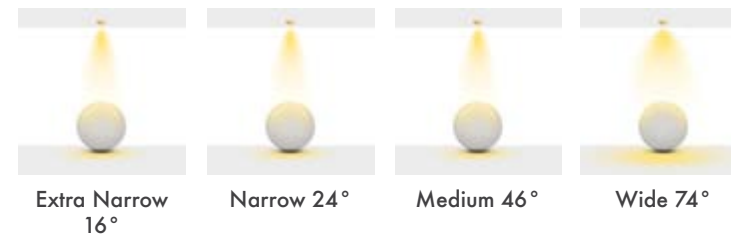

Açı Seçenekleri : 16° / 24° / 46° / 70°

Koruma Sınıfı : IP20 / IP44

Delik Çapı : Ø158mm

Dim Opsiyonları : Triak / 1-10 V / DALI

Ürün Ölçüleri : Y:110mm G:173mm

Beam Informations And Technicals / Teknik ve Açılal Bilgiler