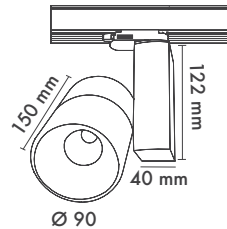

3000K Lumen	4000K Lumen	5000K Lumen	mA	Watt	CRI
Samsung Cob Led	2200 lm	2300 lm	2400 lm	500	20 Watt	>80
Samsung Cob Led	3500 lm	3600 lm	3700 lm	700	30 Watt	>80
Samsung Cob Led	2000 lm	2100 lm	2200 lm	500	20 Watt	>90
Samsung Cob Led	3000 lm	3100 lm	3200 lm	700	30 Watt	>90