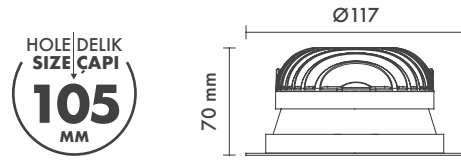

Beam Informations And Technicals / Teknik ve Açısal Bilgiler

	3000K Lumen	4000K Lumen	5000K Lumen	mA	Watt	CRI
Samsung Cob Led	710 lm	770 lm	830 lm	180	7 Watt	>80
Samsung Cob Led	1010 lm	1070 lm	1130 lm	250	10 Watt	>80