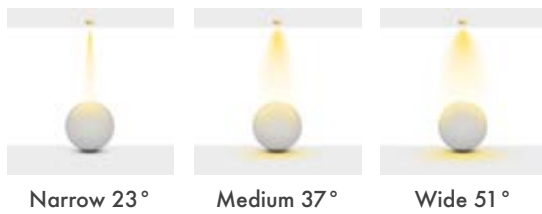

Textured White
Ral 9016

Textured Grey
Ral 9006

Textured Black
Ral 9005

*For more page : 596
*Diğer renkler : 596

**Product Specification / Ürün Özellikleri****Installation Type :** Recessed**Body and Heatsink :** Aluminium Injection Body and Heatsink**Glass Options :** Tempered (Standard) / Frosted**Body Color :** Electrostatic Powder Coating**Led :** Samsung**Driver :** Tridonic / Philips / Osram / Eaglerise**Beam Options :** 23° / 37° / 51°**Protection Type :** IP20 / IP44**Hole Size :** Ø92mm**Dimming Options :** Phase-Cut / 1-10 V / DALI**Product Dimensions :** H:95mm W:90mm**Montaj Tipi :** Sıva Altı**Gövde ve Soğutucu :** Alüminyum Enjeksiyon Gövde ve Soğutucu**Cam Çeşitleri :** Temperli (Standart) / Buzlu**Gövde Rengi :** Elektrostatik Toz Boya**Led :** Samsung**Sürücü :** Tridonic / Philips / Osram / Eaglerise**Açı Seçenekleri :** 23° / 37° / 51°**Koruma Sınıfı :** IP20 / IP44**Delik Çapı :** Ø92mm**Dim Opsiyonları :** Triak / 1-10 V / DALI**Ürün Ölçüleri :** Y:95mm G:90mm**Beam Informations And Technicals / Teknik ve Açısıl Bilgiler**