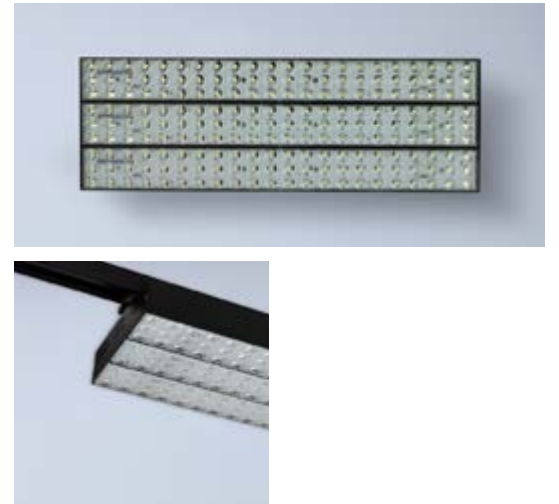

Product Specification / Ürün Özellikleri

Installation Type : Surface Mounted / Track Mounted

Body and Heatsink : Aluminium Extrusion Body and Aluminium End Caps

Lens : PMMA

Body Color : Electrostatic Powder Coating

Led : Osram

Driver : Tridonic / Philips / Osram / Eaglerise

Protection Type : IP20

Dimming Options : Phase-Cut / 1-10 V / DALI

Socket Types : Monophase / Triphase / DALI

Product Dimensions : H:49mm W:192mm L:580mm

Montaj Tipi : Sıva Üstü / Raya Monte

Gövde ve Soğutucu : Alüminyum Ekstrüzyon Gövde ve Alüminyum Sonlandırma Kapakları

Lens : PMMA

Gövde Rengi : Elektrostatik Toz Boya

Led : Osram

Sürücü : Tridonic / Philips / Osram / Eaglerise

Koruma Sınıfı : IP20

Dim Opsiyonları : Triak / 1-10 V / DALI

Soket Tipleri : Monophase / Triphase / DALI

Ürün Ölçüleri : Y:49mm G:192mm U:580mm