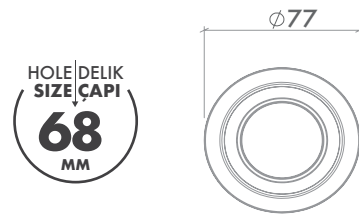

- 40° Tilttable - 360° Rotatable
- Applicable protective glass for IP rating (IP54)
- Aluminium injection bezel
- GU10 - M16 GU5.3 holder options
- Ceiling cut out: 85 mm
- Diameter: 100 mm

- 40° Hareketli - 360° Döndürülebilir
- IP koruma için uygulanabilir koruyucu cam (IP54)
- Alüminyum enjeksiyon çerçeve
- GU10 - M16 GU5.3 duy çeşitleri
- Tavan kesim ölçüsü: 85 mm
- Ürün Çapı: 100 mm