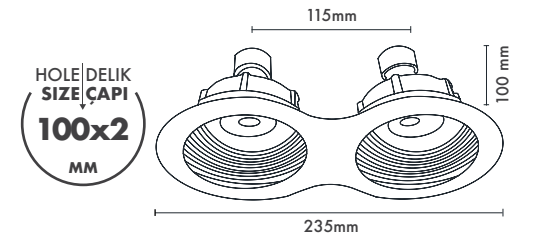

Versa Gu-10

Product Code: MA 810-50 Gu-10
Model No: 10581050

- Fixed spot
- Applicable protective glass for IP rating (IP54)
- Aluminium injection bezel
- GU10 - M16 GU5.3 holder options
- Ceiling cut out: 80 mm
- Diameter: 94 mm

- Sabit spot
- IP koruma için uygulanabilir koruyucu cam (IP54)
- Alüminyum enjeksiyon çerçeve
- GU10 - M16 GU5.3 duy çeşitleri
- Tavan kesim ölçüsü: 80 mm
- Ürün Çapı: 94 mm