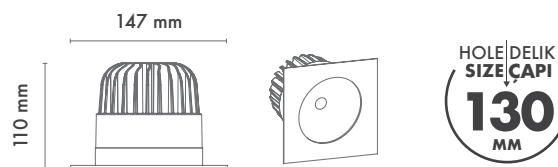

Açı Seçenekleri : 16° / 24° / 46° / 70°

Koruma Sınıfı : IP20 / IP44 / IP65

Delik Çapı : Ø130mm

Dim Opsiyonları : Triak / 1-10 V / DALI

Ürün Ölçüleri : Y:110mm G:147mm

Beam Informations And Technicals / Teknik ve Açısal Bilgiler