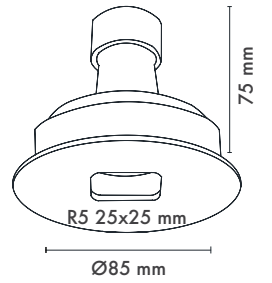

Pinhole/A Gu 10

Product Code: M 200-13A
Model No: 10520013A

- Fixed spot
- Applicable protective glass for IP rating (IP54)
- Aluminium injection bezel
- GU10 - M16 GU5.3 holder options
- Ceiling cut out: 80 mm
- Diameter: 85 mm

- Sabit spot
- IP koruma için uygulanabilir koruyucu cam (IP54)
- Alüminyum enjeksiyon çerçeve
- GU10 - M16 GU5.3 duy çeşitleri
- Tavan kesim ölçüsü: 80 mm
- Ürün Çapı: 85 mm

HOLE|DELİK
SIZE|ÇAPI
80
MM