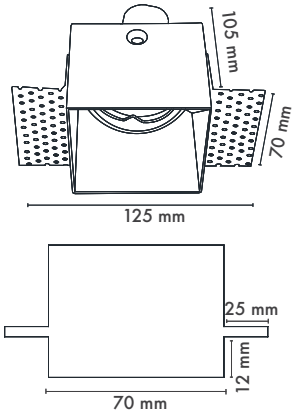

- Çerçevesiz 40° Hareketli
- Önden değiştirilebilir ışık kaynağı
- IP koruma için uygulanabilir koruyucu cam (IP54)
- Alüminyum enjeksiyon çerçeve
- GU10 - M16 GU5.3 duy çeşitleri
- Tavan kesim ölçüsü: 75 x 75 mm
- Ürün Çapı: 70 x 70 mm