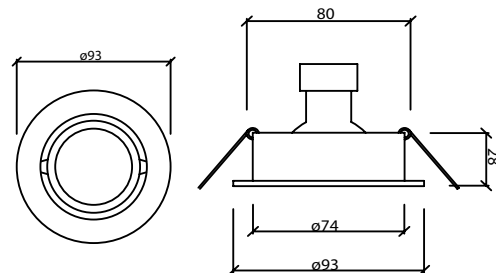

- 40° Tilttable - 360° Rotatable
- Applicable protective glass for IP rating (IP54)
- Aluminium injection bezel
- GU10 - M16 GU5.3 holder options
- Ceiling cut out: 85 mm
- Length x width: 94 x 94 mm

- 40° Hareketli - 360° Döndürülebilir
- IP koruma için uygulanabilir koruyucu cam (IP54)
- Alüminyum enjeksiyon çerçeve
- GU10 - M16 GU5.3 duy çeşitleri
- Tavan kesim ölçüsü: 85 mm
- Uzunluk x genişlik: 94 x 94 mm