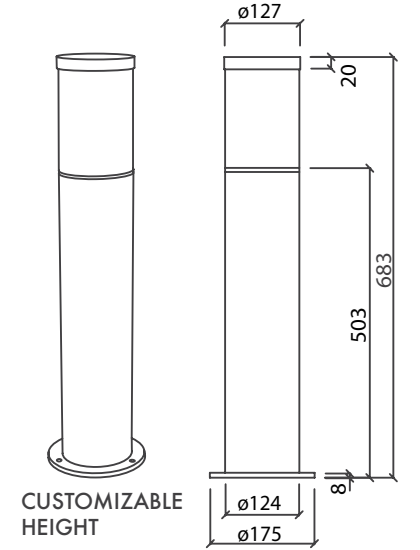

- Surface mounted bollard
- IP65
- Aluminium extrusion body and aluminium injection cap
- E27 holder
- Dia: 127 mm

- Yüze monte bolard
- IP65
- Alüminyum ekstrüzyon gövde ve alüminyum enjeksiyon kapak
- E27 duş
- Çap: 127 mm