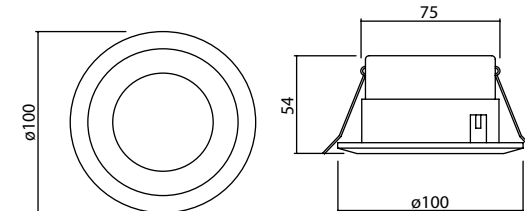

Delik Çapı : Ø105mm

Ürün Ölçüleri : Y:54mm G:100mm

Beam Informations And Technicals / Teknik ve Açısız Bilgiler

Medium 47°

HOLE DELİK
SIZE ÇAPI
85
MM

	3000K Lumen	4000K Lumen	5000K Lumen	Watt	CRI
Samsung Cob Led	820 lm	880 lm	900 lm	8 Watt	>80
Samsung Cob Led	1010 lm	1070 lm	1130 lm	10 Watt	>80