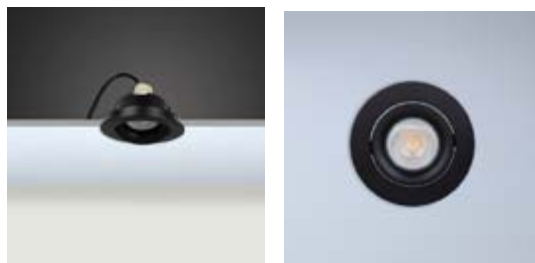

Sumota Adjustable Gu-10
Product Code: M 300 103 Gu-10
Model No: 10530103

HOLE|DELİK
SIZE|ÇAPI
100
MM