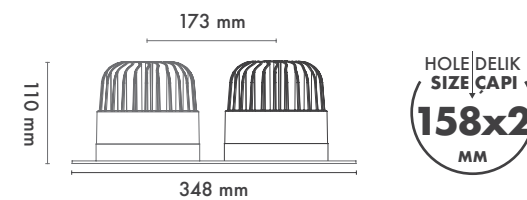

Açı Seçenekleri : 16° / 24° / 46° / 70°

Koruma Sınıfı : IP20 / IP44 / IP65

Delik Çapı : Ø158mm x 2

Dim Opsiyonları : Triak / 1-10 V / DALI

Ürün Ölçüleri : Y:110mm G:348mm

Beam Informations And Technicals / Teknik ve Açısal Bilgiler