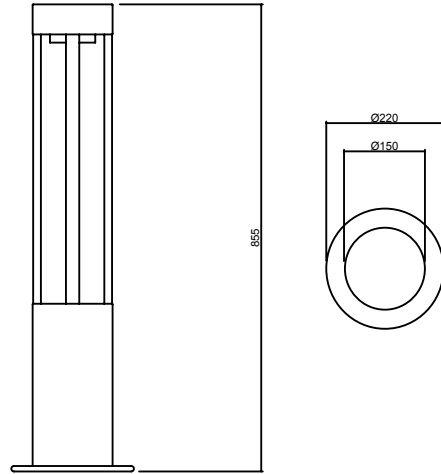

Beam Informations And Technicals / Teknik ve Açısız Bilgiler

Customizable Length
400mm / 600mm / 900mm / 1200mm

3000K Lumen 4000K Lumen 6500K Lumen Watt IP IK

	3000K Lumen	4000K Lumen	6500K Lumen	Watt	IP	IK
Samsung Cob Led	1600 lm	1700 lm	1850 lm	15 Watt	IP65	IK08