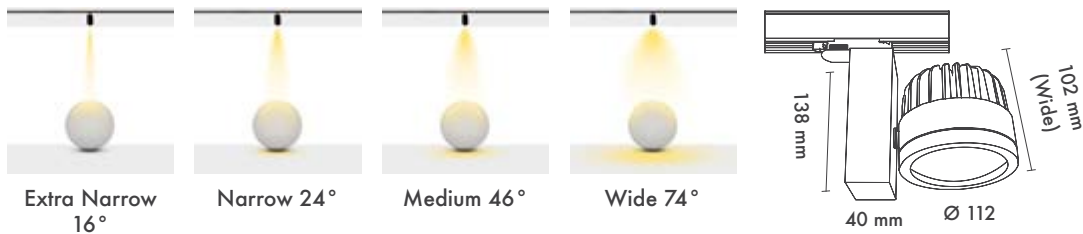

Beam Informations And Technicals / Teknik ve Açısal Bilgiler

*P : 595

Available Finishes
Uygulama Renkleri

Textured White
Ral 9016

Textured Grey
Ral 9006

Textured Black
Ral 9005

*For more page : 596
*Diğer renkler : 596

	3000K Lumen	4000K Lumen	5000K Lumen	mA	Watt	CRI
Samsung Cob Led	2200 lm	2300 lm	2400 lm	500	20 Watt	>80
Samsung Cob Led	3500 lm	3600 lm	3700 lm	700	30 Watt	>80
Samsung Cob Led	4300 lm	4400 lm	4500 lm	800	35 Watt	>80
Samsung Cob Led	4900 lm	5000 lm	5100 lm	1050	42 Watt	>80
Samsung Cob Led	2000 lm	2100 lm	2200 lm	500	20 Watt	>90
Samsung Cob Led	3000 lm	3100 lm	3200 lm	700	30 Watt	>90
Samsung Cob Led	3800 lm	3900 lm	4000 lm	800	35 Watt	>90
Samsung Cob Led	4300 lm	4400 lm	4500 lm	1050	42 Watt	>90