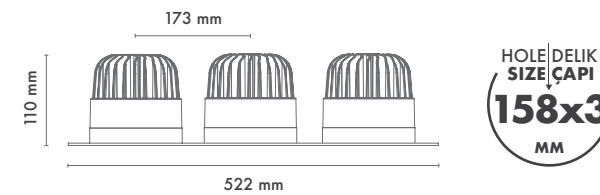

Beam Informations And Technicals / Teknik ve Açısal Bilgiler

*P : 595

Available Finishes
Uygulama Renkleri

Textured White
Ral 9016

Textured Grey
Ral 9006

Textured Black
Ral 9005

*For more page : 596
*Diğer renkler : 596