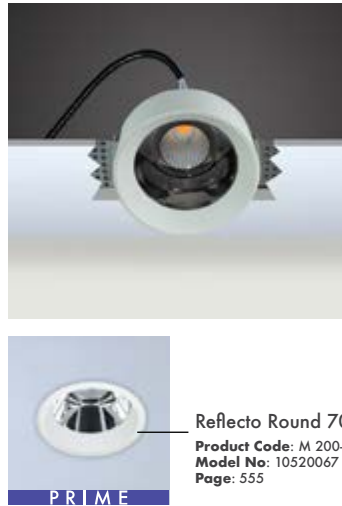

Product Specification / Ürün Özellikleri

Installation Type : Recessed

Body and Heatsink : Aluminium Injection Body and Heatsink

Reflecto Options : Chrome/ Cooper/ Gold/ Platinum/ Black

Body Color : Electrostatic Powder Coating

Led : Samsung

Driver : Tridonic / Philips / Osram / Eaglerise

Beam Options : 19° / 40°

Protection Type : IP20 / IP44

Hole Size : Ø95mm

Dimming Options : Phase-Cut / 1-10 V / DALI

Product Dimensions : H:86mm W:90mm

Montaj Tipi : Sıva Altı

Gövde ve Soğutucu : Alüminyum Enjeksiyon Gövde ve Soğutucu

Reflecto Çeşitleri : Krom / Bakır / Altın / Platin / Siyah

Gövde Rengi : Elektrostatik Toz Boya

Led : Samsung

Sürücü : Tridonic / Philips / Osram / Eaglerise

Açı Seçenekleri : 19° / 40°

Koruma Sınıfı : IP20 / IP44

Delik Çapı : Ø95mm

Dim Opsiyonları : Triak / 1-10 V / DALI

Ürün Ölçüleri : Y:86mm G:90mm