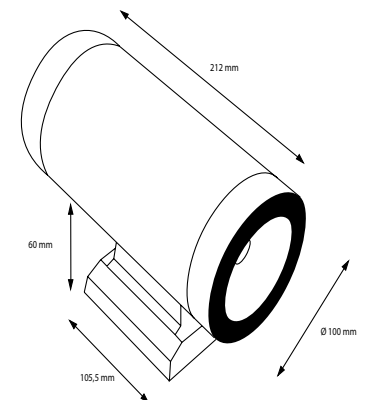

Beam Informations And Technicals / Teknik ve Açısıl Bilgiler