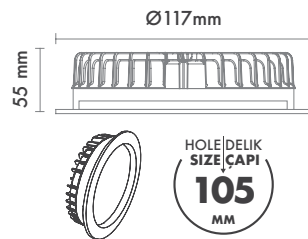

3000K Lumen	4000K Lumen	5000K Lumen	mA	Watt	CRI
Osram	720 lm	760 lm	800 lm	350	8 Watt	>85