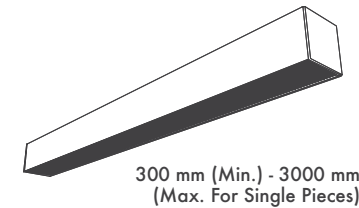

300 mm (Min.) - 3000 mm
(Max. For Single Pieces)