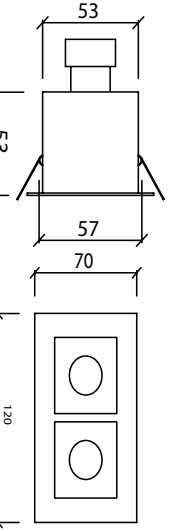

HOLE|DELİK
SIZE|ÇAPI
60x60
MM

- Fixed spot
- Chrome / Cooper / Gold / Platinum / Black
- Applicable protective glass for IP rating (IP54)
- Aluminium injection bezel
- GU10 - M16 GU5.3 holder options
- Ceiling cut out: 110 x 60 mm
- Length x width: 120 x 70 mm

- Sabit spot
- Krom / Bakır / Altın / Platin / Siyah
- IP koruma için uygulanabilir koruyucu cam (IP54)
- Alüminyum enjeksiyon çerçeve
- GU10 - M16 GU5.3 duy çeşitleri
- Tavan kesim ölçüsü: 110 x 60 mm
- Uzunluk x genişlik: 120 x 70 mm