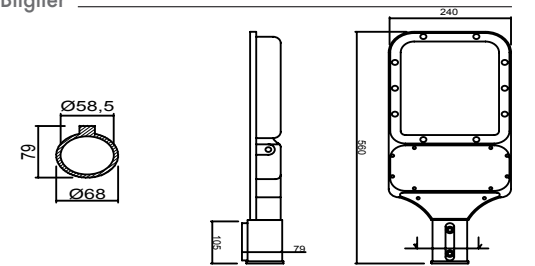

Beam Informations And Technicals / Teknik ve Açısal Bilgiler

Available Beam Options for Road and Street