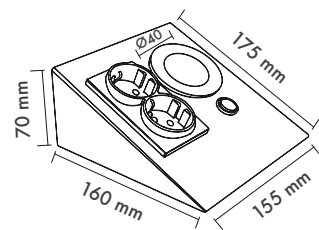

Beam Informations And Technicals / Teknik ve Açısıl Bilgiler