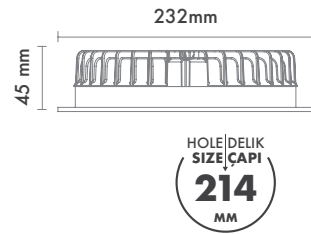

3000K Lumen	4000K Lumen	5000K Lumen	mA	Watt	CRI
Osram	2585 lm	2703 lm	2820 lm	350	23 Watt	>85
Osram	3371 lm	3525 lm	3678 lm	500	30 Watt	>85