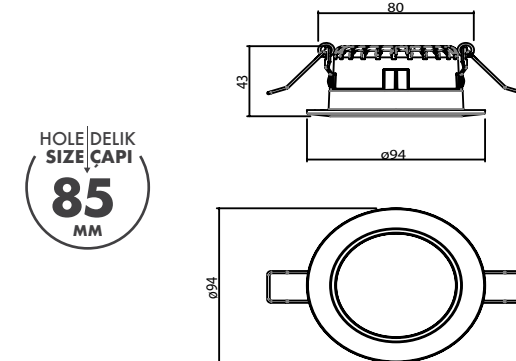

Beam Informations And Technicals / Teknik ve Açılal Bilgiler

	3000K Lumen	4000K Lumen	5000K Lumen	mA	Watt	CRI
Osram	540 lm	570 lm	600 lm	350	6 Watt	>85

Available Finishes
Uygulama Renkleri

Textured White
Ral 9016

Textured Grey
Ral 9006

Textured Black
Ral 9005

*For more page : 596
*Diğer renkler : 596