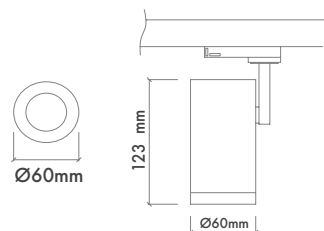

3000K Lumen	4000K Lumen	5000K Lumen	mA	Watt	CRI
Samsung Cob Led	1010 lm	1070 lm	1130 lm	250	10 Watt	>80