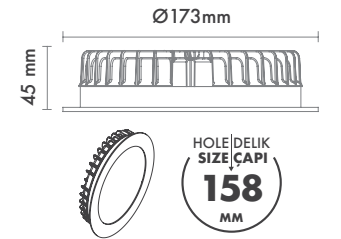

Sürücü : Tridonic / Philips / Osram / Eaglerise

Koruma Sınıfı : IP20 / IP44

Delik Çapı : Ø158mm

Dim Opsiyonları : Triak / 1-10 V / DALI

Ürün Ölçüleri : Y:45mm G:173mm

Beam Informations And Technicals / Teknik ve Açılabilir Bilgiler