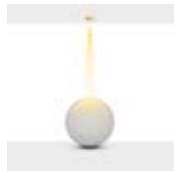

Beam Informations And Technicals / Teknik ve Açısıl Bilgiler

Wide 100°