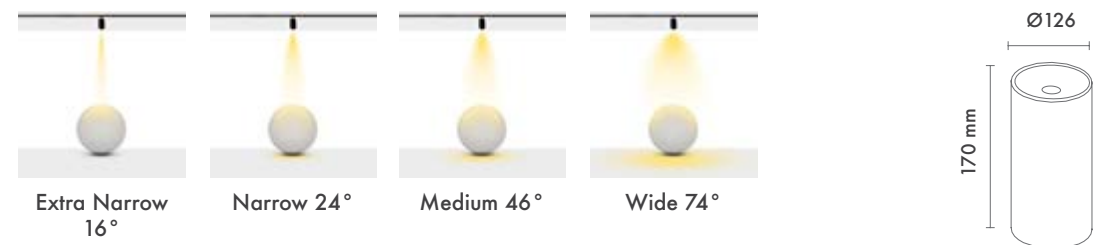

Beam Informations And Technicals / Teknik ve Açısıl Bilgiler

*P : 595

Available Finishes
Uygulama Renkleri

Textured White
Ral 9016

Textured Grey
Ral 9006

Textured Black
Ral 9005

*For more page : 596
*Diğer renkler : 596