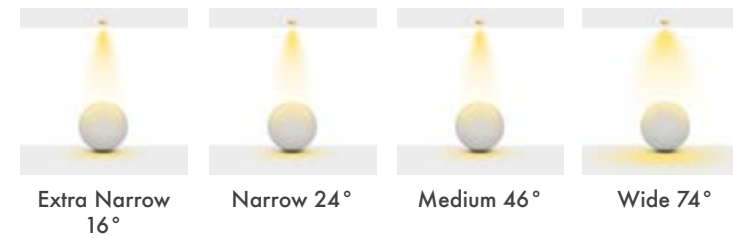

Açı Seçenekleri : 16° / 24° / 46° / 70°

Koruma Sınıfı : IP20 / IP44 / IP65

Delik Çapı : Ø158mm x 2

Dim Opsiyonları : Triak / 1-10 V / DALI

Ürün Ölçüleri : Y:110mm G:348mm

Beam Informations And Technicals / Teknik ve Açısal Bilgiler