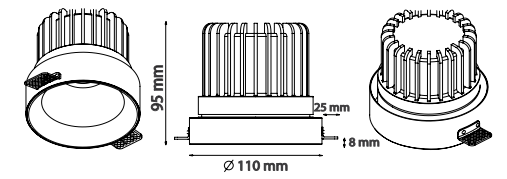

Beam Informations And Technicals / Teknik ve Açılal Bilgiler

	3000K Lumen	4000K Lumen	5000K Lumen	mA	Watt	CRI
Samsung Cob Led	2200 lm	2300 lm	2400 lm	500	20 Watt	>80
Samsung Cob Led	2000 lm	2100 lm	2200 lm	500	20 Watt	>90