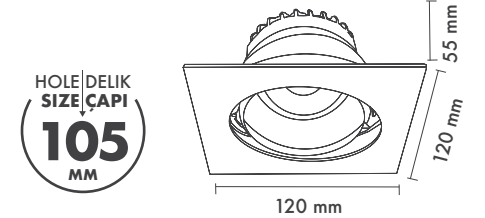

Beam Informations And Technicals / Teknik ve Açısal Bilgiler

	3000K Lumen	4000K Lumen	5000K Lumen	mA	Watt	CRI
Samsung Cob Led	710 lm	770 lm	830 lm	180	7 Watt	>80
Samsung Cob Led	1010 lm	1070 lm	1130 lm	250	10 Watt	>80