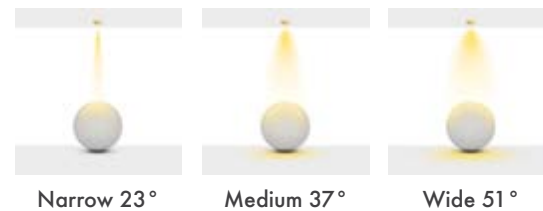

Beam Informations And Technicals / Teknik ve Açısıl Bilgiler

	3000K Lumen	4000K Lumen	5000K Lumen	mA	Watt	CRI
Samsung Cob Led	710 lm	770 lm	830 lm	180	7 Watt	>80
Samsung Cob Led	1010 lm	1070 lm	1130 lm	250	10 Watt	>80