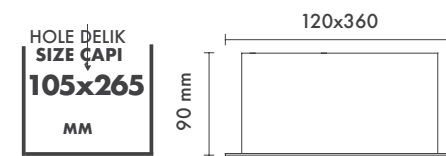

Dim Opsiyonları : Triak / 1-10 V / DALI

Ürün Ölçüleri : Y:90mm G:360mm

Beam Informations And Technicals / Teknik ve Açısıl Bilgiler

Narrow 23°

Medium 37°

Wide 51°

	3000K Lumen	4000K Lumen	5000K Lumen	mA	Watt	CRI
Samsung Cob Led	2130 lm	2310 lm	2490 lm	180	21 Watt	>80
Samsung Cob Led	3030 lm	3210 lm	3390 lm	250	30 Watt	>80