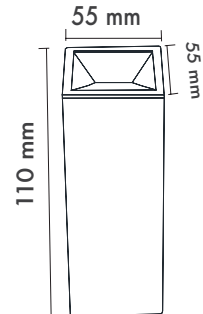

MSK-35/2 055 42

Available Finishes Uygulama Renkleri Textured White Ral 9016 Textured Grey Ral 9006 Textured Black Ral 9005 *For more page : 596 *Diğer renkler : 596

▼ Aydınlatma kaynağı içeriğe dahil değildir, ayrıca satın alınmalıdır - Lamp / input source not included and must be ordered separately.