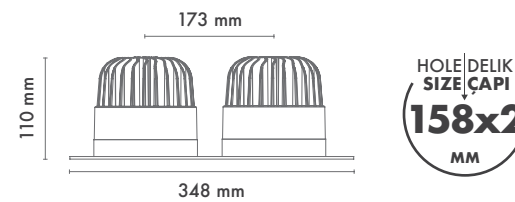

Beam Informations And Technicals / Teknik ve Açısal Bilgiler

*P : 595

Available Finishes
Uygulama Renkleri

Textured White
Ral 9016

Textured Grey
Ral 9006

Textured Black
Ral 9005

*For more page : 596
*Diğer renkler : 596