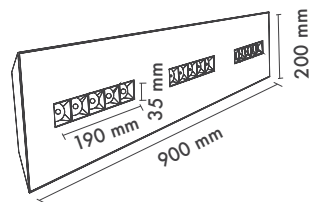

3000K Lumen	4000K Lumen	5000K Lumen	Watt	CRI
Osram High Power	6700 lm	7100 lm	7500 lm	75 Watt	>80
Osram High Power	9500 lm	10000 lm	10500 lm	105 Watt	>80