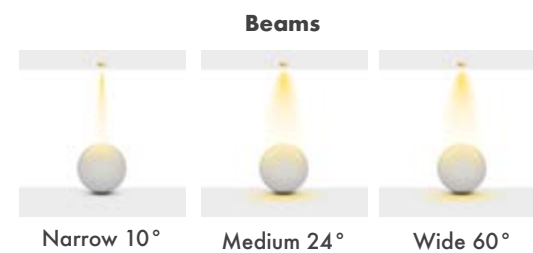

Beam Informations And Technicals / Teknik ve Açısıl Bilgiler