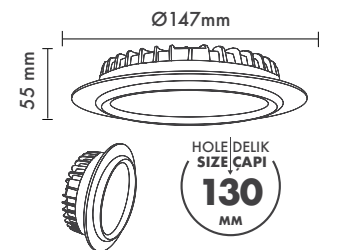

Beam Informations And Technicals / Teknik ve Açılal Bilgiler

100°

	3000K Lumen	4000K Lumen	5000K Lumen	mA	Watt	CRI
Osram	1000 lm	1050 lm	1100 lm	350	10 Watt	>85