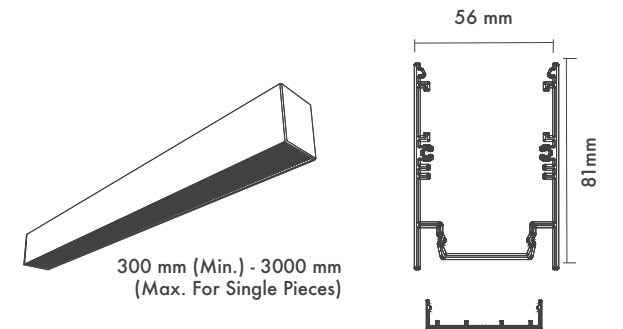

Beam Informations And Technicals / Teknik ve Açısal Bilgiler

110°

Available Finishes
Uygulama Renkleri

Textured White
Ral 9016

Textured Grey
Ral 9006

Textured Black
Ral 9005

*For more page : 596
*Diğer renkler : 596