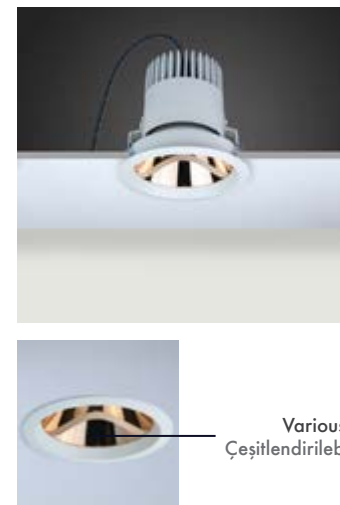

Various Inside Reflectos
Çeşitlendirilebilir İç Reflektolar

Product Specification / Ürün Özellikleri

Installation Type : Recessed

Body and Heatsink : Aluminium Injection Body and Heatsink

Reflecto Options : Chrome/ Cooper/ Gold/ Platinum/ Black

Body Color : Electrostatic Powder Coating

Led : Samsung

Driver : Tridonic / Philips / Osram / Eaglerise

Beam Options : 19° / 40°

Protection Type : IP20 / IP44

Hole Size : Ø125mm

Dimming Options : Phase-Cut / 1-10 V / DALI

Product Dimensions : H:150mm W:140mm

Montaj Tipi : Sıva Altı

Gövde ve Soğutucu : Alüminyum Enjeksiyon Gövde ve Soğutucu

Reflecto Çeşitleri : Krom / Bakır / Altın / Platin / Siyah

Gövde Rengi : Elektrostatik Toz Boya

Led : Samsung

Sürücü : Tridonic / Philips / Osram / Eaglerise

Açı Seçenekleri : 19° / 40°

Koruma Sınıfı : IP20 / IP44

Delik Çapı : Ø125mm

Dim Opsiyonları : Triak / 1-10 V / DALI

Ürün Ölçüleri : Y:150mm G:140mm