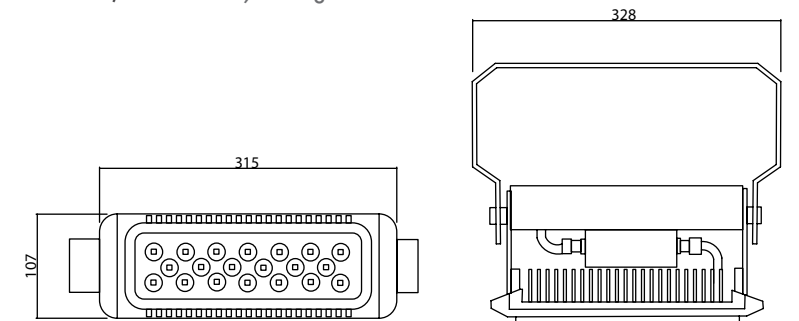

Beam Informations And Technicals / Teknik ve Açısal Bilgiler

Available Beam Options

3000K Lumen 4000K Lumen 6500K Lumen Watt Kg Lifetime

	3000K Lumen	4000K Lumen	6500K Lumen	Watt	Kg	Lifetime
Osram	13000 lm	13500 lm	14000 lm	100 Watt	3,2kg	>100 000 hrs
Osram	19000 lm	19500 lm	20000 lm	150 Watt	3,4kg	>100 000 hrs