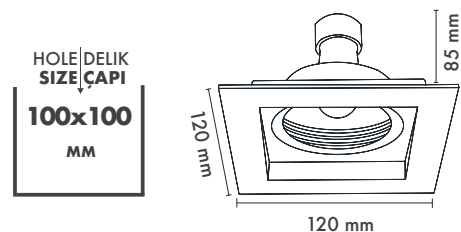

- Sabit spot
- Önden değiştirilebilir ışık kaynağı
- IP koruma için uygulanabilir koruyucu cam (IP54)
- Alüminyum enjeksiyon çerçeve
- GU10 - M16 GU5.3 duy çeşitleri
- Tavan kesim ölçüsü: 100 x 100 mm
- Uzunluk x genişlik: 120 x 120 mm