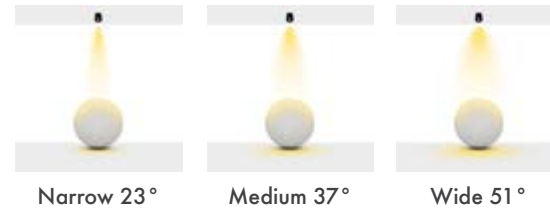

Beam Informations And Technicals / Teknik ve Açısal Bilgiler

	3000K Lumen	4000K Lumen	5000K Lumen	mA	Watt	CRI
Samsung Cob Led	710 lm	770 lm	830 lm	180	7 Watt	>80
Samsung Cob Led	1010 lm	1070 lm	1130 lm	250	10 Watt	>80