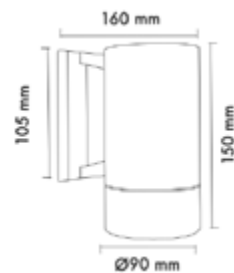

Beam Informations And Technicals / Teknik ve Açısıl Bilgiler