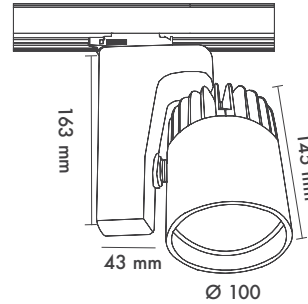

Beam Informations And Technicals / Teknik ve Açısal Bilgiler

	3000K Lumen	4000K Lumen	5000K Lumen	mA	Watt	CRI
Samsung Cob Led	2200 lm	2300 lm	2400 lm	500	20 Watt	>80
Samsung Cob Led	3500 lm	3600 lm	3700 lm	700	30 Watt	>80
Samsung Cob Led	4300 lm	4400 lm	4500 lm	800	35 Watt	>80
Samsung Cob Led	4900 lm	5000 lm	5100 lm	1050	42 Watt	>80
Samsung Cob Led	2000 lm	2100 lm	2200 lm	500	20 Watt	>90
Samsung Cob Led	3000 lm	3100 lm	3200 lm	700	30 Watt	>90
Samsung Cob Led	3800 lm	3900 lm	4000 lm	800	35 Watt	>90
Samsung Cob Led	4300 lm	4400 lm	4500 lm	1050	42 Watt	>90