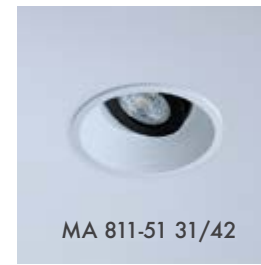

- 40° Tilttable
- Applicable protective glass for IP rating (IP54)
- Aluminium injection bezel
- GU10 - M16 GU5.3 holder options
- Ceiling cut out: 100 mm
- Diameter: 117 mm

- 40° Hareketli
- IP koruma için uygulanabilir koruyucu cam (IP54)
- Alüminyum enjeksiyon çerçeve
- GU10 - M16 GU5.3 duy çeşitleri
- Tavan kesim ölçüsü: 100 mm
- Ürün Çapı: 117 mm