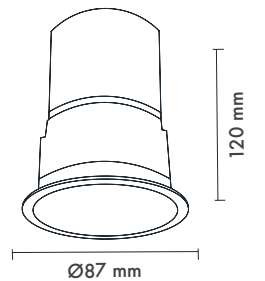

HOLE|DELİK
SIZE|ÇAPI
80
MM

- 40° Tiltable
- Changeable light source from front
- Applicable protective glass for IP rating (IP54)
- Aluminium injection bezel
- GU10 - M16 GU5.3 holder options
- Ceiling cut out: 70 mm
- Diameter: 82 mm

- 40° Hareketli
- Önden değiştirilebilir ışık kaynağı
- IP koruma için uygulanabilir koruyucu cam (IP54)
- Alüminyum enjeksiyon çerçeve
- GU10 - M16 GU5.3 duy çeşitleri
- Tavan kesim ölçüsü: 70 mm
- Ürün Çapı: 82 mm