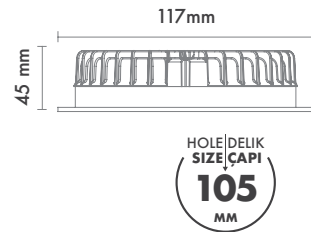

Beam Informations And Technicals / Teknik ve Açılal Bilgiler

	3000K Lumen	4000K Lumen	5000K Lumen	mA	Watt	CRI
Osram	720 lm	760 lm	800 lm	350	8 Watt	>85