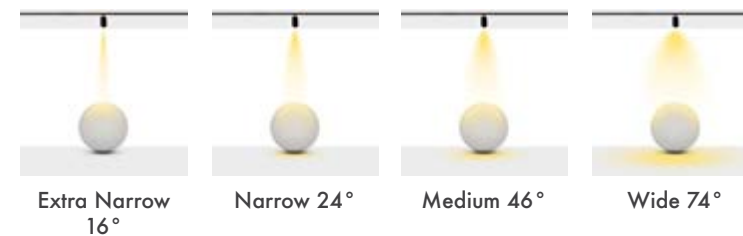

Beam Informations And Technicals / Teknik ve Açısal Bilgiler