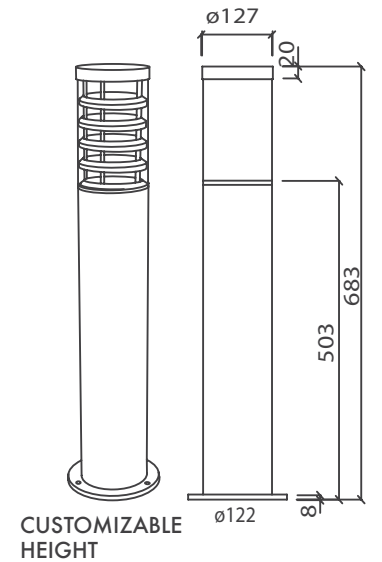

Available Finishes
Uygulama Renkleri

Textured White
Ral 9016

Textured Grey
Ral 9006

Textured Black
Ral 9005

*For more page : 596
*Diğer renkler : 596