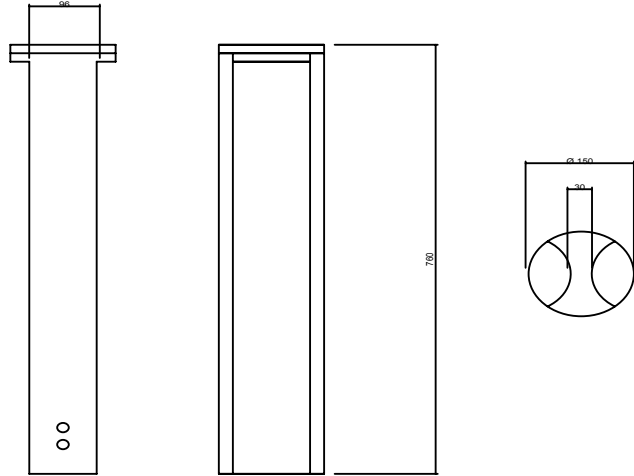

Beam Informations And Technicals / Teknik ve Açısal Bilgiler

Available Beam Options

Customizable Length
400mm / 600mm / 900mm / 1200mm

3000K Lumen 4000K Lumen 6500K Lumen Watt IP IK

	3000K Lumen	4000K Lumen	6500K Lumen	Watt	IP	IK
Samsung Cob Led	1600 lm	1700 lm	1850 lm	15 Watt	IP65	IK08