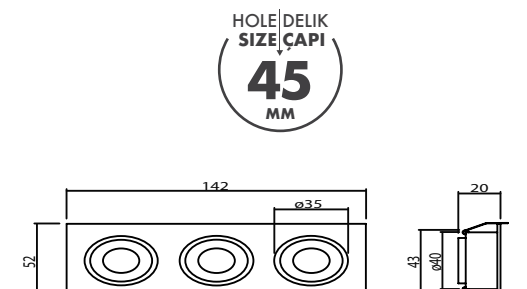

3000K Lumen	4000K Lumen	5000K Lumen	mA	Watt	CRI
Cree Power Led	381 lm	453 lm	492 lm	350	6 Watt	>85