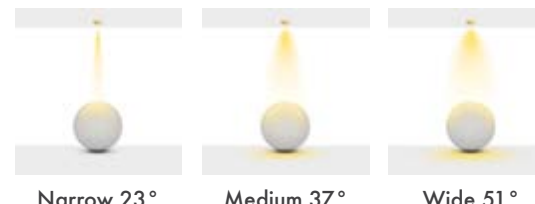

Beam Informations And Technicals / Teknik ve Açısıl Bilgiler

	2700K Lumen	3000K Lumen	4000K Lumen	mA	Watt	CRI
Samsung Cob Led	710 lm	770 lm	830 lm	180	7 Watt	>80
Samsung Cob Led	1010 lm	1070 lm	1130 lm	250	10 Watt	>80