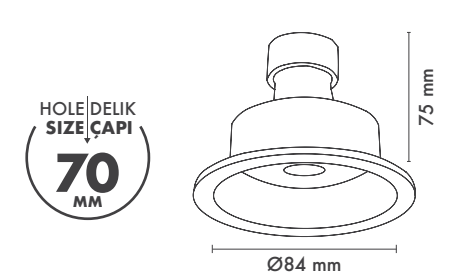

Available Finishes Uygulama Renkleri: ● Textured White Ral 9016 ● Textured Grey Ral 9006 ● Textured Black Ral 9005 *For more page : 596 *Diğer renkler : 596

▼ Aydınlatma kaynağı içeriğe dahil değildir, ayrıca satın alınmalıdır - Lamp / input source not included and must be ordered separately.

Available Finishes Uygulama Renkleri: ● Textured White Ral 9016 ● Textured Grey Ral 9006 ● Textured Black Ral 9005 *For more page : 596 *Diğer renkler : 596

▼ Aydınlatma kaynağı içeriğe dahil değildir, ayrıca satın alınmalıdır - Lamp / input source not included and must be ordered separately.