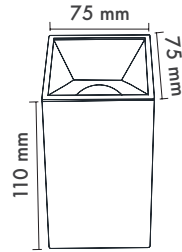

Dim Opsiyonları : Triak / 1-10 V / DALI

Ürün Ölçüleri : Y:110mm G:75mm

Beam Informations And Technicals / Teknik ve Açısal Bilgiler

Narrow 19°

Medium 40°

	3000K Lumen	4000K Lumen	5000K Lumen	mA	Watt	CRI
Samsung Cob Led	710 lm	770 lm	830 lm	180	7 Watt	>80
Samsung Cob Led	1010 lm	1070 lm	1130 lm	250	10 Watt	>80