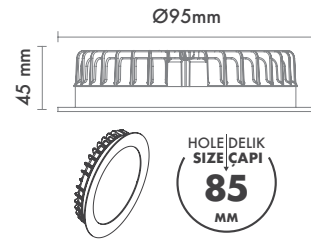

Sürücü : Tridonic / Philips / Osram / Eaglerise

Koruma Sınıfı : IP20 / IP44

Delik Çapı : Ø85mm

Dim Opsiyonları : Triak / 1-10 V / DALI

Ürün Ölçüleri : Y:45mm G:95mm

Beam Informations And Technicals / Teknik ve Açılabilir Bilgiler