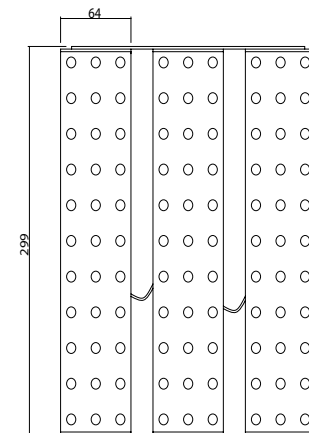

Beam Informations And Technicals / Teknik ve Açısıl Bilgiler

30° / 60° /
90°

Assymetric /
Double Assymetric

Available Finishes
Uygulama Renkleri

Textured White
Ral 9016

Textured Grey
Ral 9006

Textured Black
Ral 9005

*For more page : 596
*Diğer renkler : 596