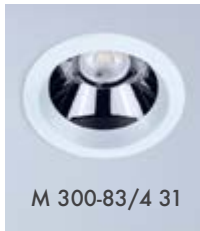

- Sabit spot
- Krom / Bakır / Altın / Platin / Siyah
- IP koruma için uygulanabilir koruyucu cam (IP54)
- Alüminyum enjeksiyon çerçeve
- GU10 - M16 GU5.3 duy çeşitleri
- Tavan kesim ölçüsü: 100 mm
- Ürün Çapı: 115 mm