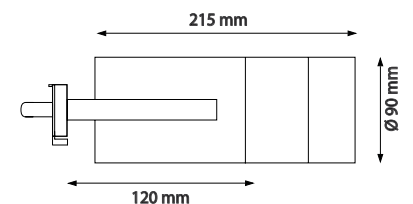

Beam Informations And Technicals / Teknik ve Açısıl Bilgiler

	3000K Lumen	4000K Lumen	5000K Lumen	mA	Watt	CRI
Samsung Cob Led	2200 lm	2300 lm	2400 lm	500	20 Watt	>80
Samsung Cob Led	3500 lm	3600 lm	3700 lm	700	30 Watt	>80
Samsung Cob Led	2000 lm	2100 lm	2200 lm	500	20 Watt	>90
Samsung Cob Led	3000 lm	3100 lm	3200 lm	700	30 Watt	>90