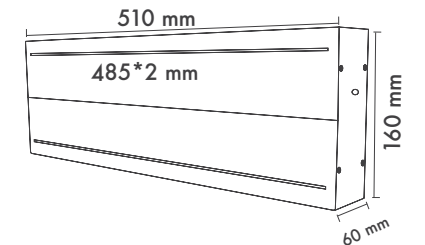

Installation And Technicals / Teknik ve Montajlama Bilgileri

	3000K Lumen	4000K Lumen	5000K Lumen	Watt	CRI
Osram	3136 lm	3386 lm	3636 lm	32 Watt	>82