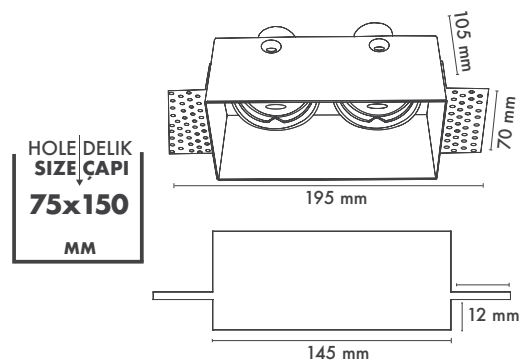

▼ Çerçevesiz spot uygulama kağıdını Metsan web sitesinin destek bölümünden indirebilirsiniz. You can download trimless installation paper from Metsan web site.