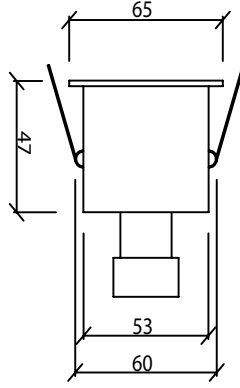

HOLE|DELİK
SIZE|ÇAPI
60x60
MM

- Fixed spot
- Chrome / Cooper / Gold / Platinum / Black
- Applicable protective glass for IP rating (IP54)
- Aluminium injection bezel
- GU10 - M16 GU5.3 holder options
- Ceiling cut out: 110 x 60 mm
- Length x width: 120 x 70 mm

- Sabit spot
- Krom / Bakır / Altın / Platin / Siyah
- IP koruma için uygulanabilir koruyucu cam (IP54)
- Alüminyum enjeksiyon çerçeve
- GU10 - M16 GU5.3 duy çeşitleri
- Tavan kesim ölçüsü: 110 x 60 mm
- Uzunluk x genişlik: 120 x 70 mm