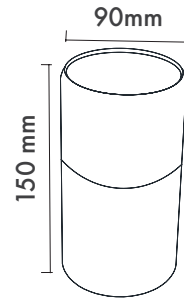

Available Finishes
Uygulama Renkleri

Textured White
Ral 9016

Textured Grey
Ral 9006

Textured Black
Ral 9005

*For more page : 596
*Diğer renkler : 596

▼ Aydınlatma kaynağı içeriğe dahil değildir, ayrıca satın alınmalıdır - Lamp / input source not included and must be ordered separately.