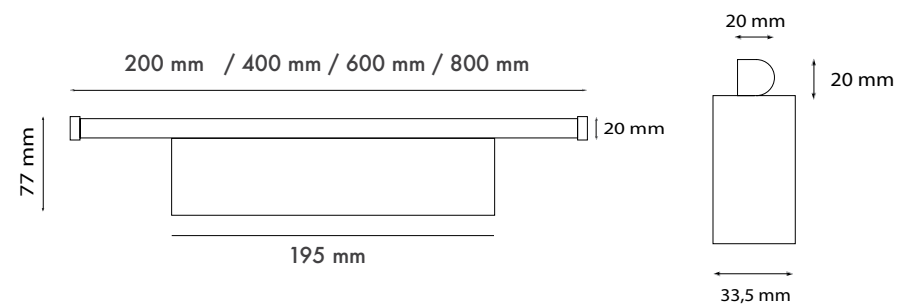

Beam Informations And Technicals / Teknik ve Açısıl Bilgiler

	Lenght	3000K Lumen	4000K Lumen	5000K Lumen	Watt	CRI
Osram	0200mm	210 lm	240 lm	270 lm	3 Watt	>80
Osram	0400mm	450 lm	480 lm	510 lm	6 Watt	>80
Osram	0600mm	890 lm	720 lm	750 lm	9 Watt	>80
Osram	0800mm	930 lm	960 lm	990 lm	12 Watt	>80

Available Finishes
Uygulama Renkleri

Textured White
Ral 9016

Textured Grey
Ral 9006

Textured Black
Ral 9005

*For more page : 596
*Diğer renkler : 596