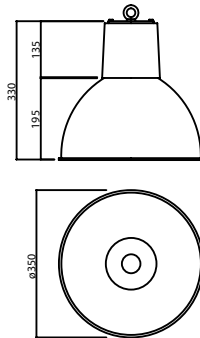

Beam Informations And Technicals / Teknik ve Açısal Bilgiler