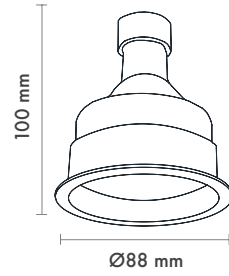

- Sabit spot
- Krom / Bakır / Altın / Platin / Siyah
- IP koruma için uygulanabilir koruyucu cam (IP54)
- Alüminyum enjeksiyon çerçeve
- GU10 - M16 GU5.3 duy çeşitleri
- Tavan kesim ölçüsü: 80 mm
- Ürün Çapı: 88 mm