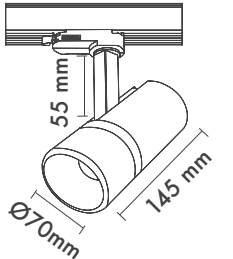

3000K Lumen	4000K Lumen	5000K Lumen	mA	Watt	CRI
Samsung Cob Led	710 lm	770 lm	830 lm	180	7 Watt	>80
Samsung Cob Led	1010 lm	1070 lm	1130 lm	250	10 Watt	>80