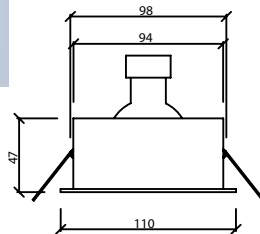

MA 79-110/2 42