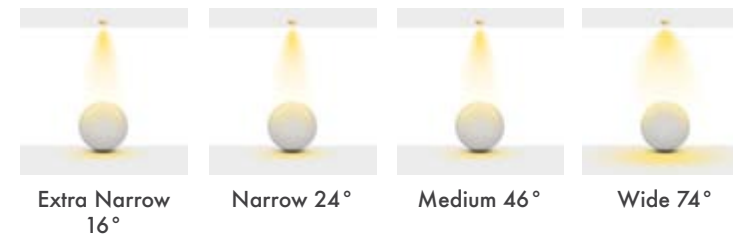

Açı Seçenekleri : 16° / 24° / 46° / 70°

Koruma Sınıfı : IP20 / IP44

Delik Çapı : Ø158mm

Dim Opsiyonları : Triak / 1-10 V / DALI

Ürün Ölçüleri : Y:110mm G:173mm

Beam Informations And Technicals / Teknik ve Açısal Bilgiler