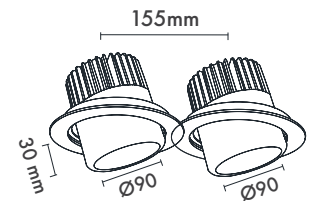

Dim Opsiyonları : Triak / 1-10 V / DALI

Ürün Ölçüleri : Y:110mm G:173mm

Beam Informations And Technicals / Teknik ve Açısıl Bilgiler

HOLE|DELİK
SIZE|ÇAPI
130x2
MM

	3000K Lumen	4000K Lumen	5000K Lumen	mA	Watt	CRI
Samsung Cob Led	4400 lm	4600 lm	4800 lm	1000	40 Watt	>80
Samsung Cob Led	7000 lm	7200 lm	7400 lm	1400	60 Watt	>80
Samsung Cob Led	4000 lm	4200 lm	4400 lm	1000	40 Watt	>90
Samsung Cob Led	6000 lm	6200 lm	6400 lm	1400	60 Watt	>90