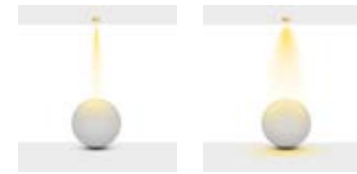

Beam Informations And Technicals / Teknik ve Açısal Bilgiler

Narrow 19°

Medium 40°