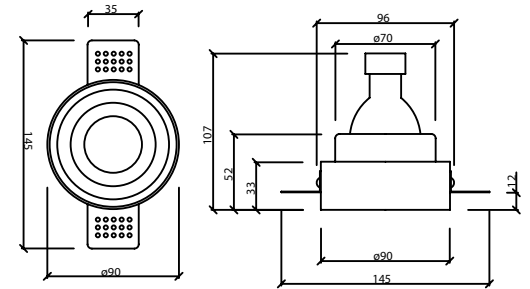

▼ Çerçevesiz spot uygulama kağıdını Metsan web sitesinin destek bölümünden indirebilirsiniz.
You can download trimless installation paper from Metsan web site.

Available Finishes
Uygulama Renkleri

Textured White
Ral 9016

Textured Grey
Ral 9006

Textured Black
Ral 9005

*For more page : 596
*Diğer renkler : 596

▼ Aydınlatma kaynağı içeriğe dahil değildir, ayrıca satın alınmalıdır - Lamp / input source not included and must be ordered separately.