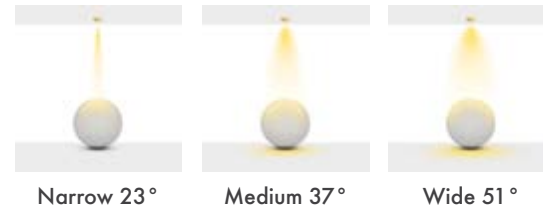

Açı Seçenekleri : 23° / 37° / 51°

Koruma Sınıfı : IP20 / IP44

Delik Çapı : Ø82mm

Dim Opsiyonları : Triak / 1-10 V / DALI

Ürün Ölçüleri : Y:120mm G:80mm

Beam Informations And Technicals / Teknik ve Açısal Bilgiler