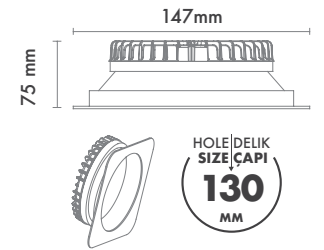

Beam Informations And Technicals / Teknik ve Açılabilir Bilgiler

	3000K Lumen	4000K Lumen	5000K Lumen	mA	Watt	CRI
Osram	720 lm	760 lm	800 lm	350	8 Watt	>85