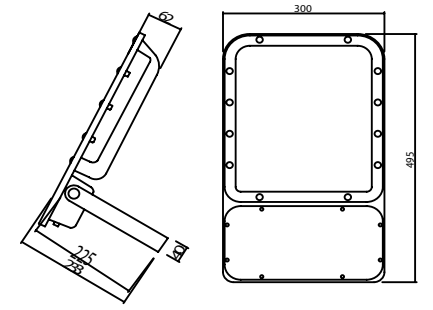

Beam Informations And Technicals / Teknik ve Açısal Bilgiler