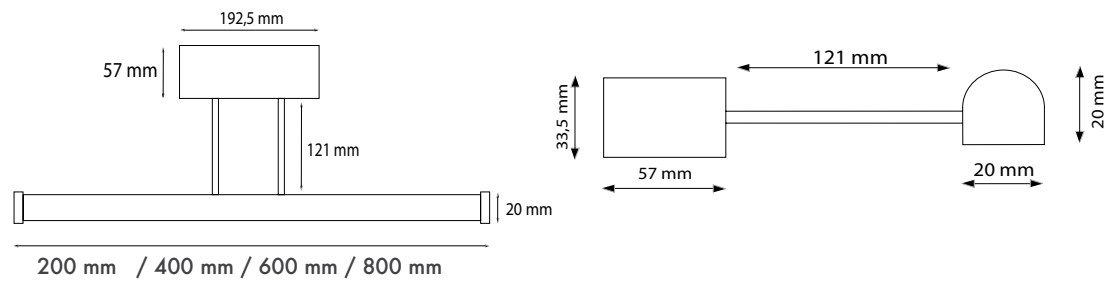

Beam Informations And Technicals / Teknik ve Açısıl Bilgiler

	Lenght	3000K Lumen	4000K Lumen	5000K Lumen	Watt	CRI
Osram	0200mm	210 lm	240 lm	270 lm	3 Watt	>80
Osram	0400mm	450 lm	480 lm	510 lm	6 Watt	>80
Osram	0600mm	890 lm	720 lm	750 lm	9 Watt	>80
Osram	0800mm	930 lm	960 lm	990 lm	12 Watt	>80

Available Finishes
Uygulama Renkleri

Textured White
Ral 9016

Textured Grey
Ral 9006

Textured Black
Ral 9005

*For more page : 596
*Diğer renkler : 596