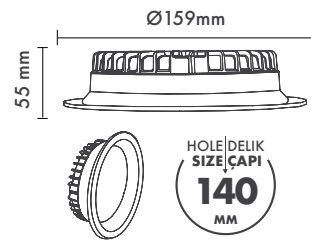

Sürücü : Tridonic / Philips / Osram / Eaglerise

Koruma Sınıfı : IP54 / IP65

Delik Çapı : Ø140mm

Dim Opsiyonları : Triak / 1-10 V / DALI

Ürün Ölçüleri : Y:55mm G:159mm

Beam Informations And Technicals / Teknik ve Açısal Bilgiler