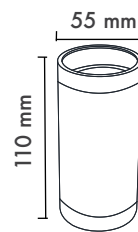

Available Finishes
Uygulama Renkleri

Textured White
Ral 9016

Textured Grey
Ral 9006

Textured Black
Ral 9005

*For more page : 596
*Diğer renkler : 596

▼ Aydınlatma kaynağı içeriğe dahil değildir, ayrıca satın alınmalıdır - Lamp / input source not included and must be ordered separately.