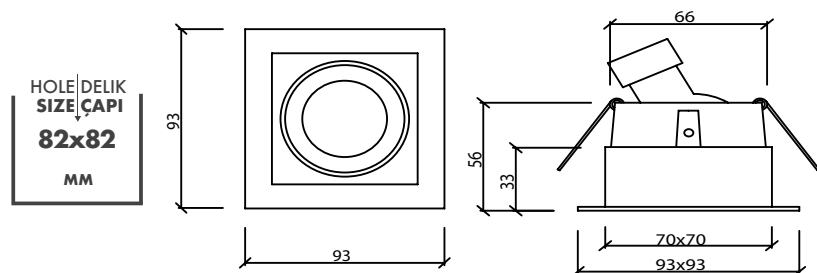

- Fixed spot
- Applicable protective glass for IP rating (IP54)
- Zamak injection bezel
- GU10 - M16 GU5.3 holder options
- Ceiling cut out: 70 mm
- Diameter: 84 mm

- Sabit spot
- IP koruma için uygulanabilir koruyucu cam (IP54)
- Zamak enjeksiyon çerçeve
- GU10 - M16 GU5.3 duy çeşitleri
- Tavan kesim ölçüsü: 70 mm
- Ürün Çapı: 84 mm