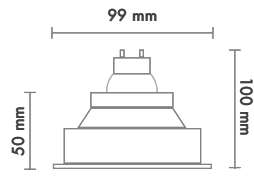

Available Finishes
Uygulama Renkleri

● Textured White
Ral 9016

● Textured Grey
Ral 9006

● Textured Black
Ral 9005

*For more page : 596
*Diğer renkler : 596

▼ Aydınlatma kaynağı içeriğe dahil değildir, ayrıca satın alınmalıdır - Lamp / input source not included and must be ordered separately.