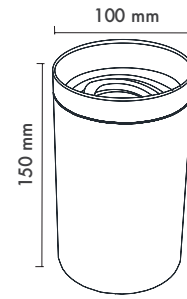

- Surface mounted spot
- Changeable light source from front
- Applicable protective glass for IP rating (IP54)
- Aluminium extrusion body
- GU10 - M16 GU5.3 holder options
- Width: 55 mm
- Height: 150 mm

- Sıva üstü spot
- Önden değiştirilebilir ışık kaynağı
- IP koruma için uygulanabilir koruyucu cam (IP54)
- Alüminyum ekstrüzyon gövde
- GU10 - M16 GU5.3 duy çeşitleri
- Genişlik: 55 mm
- Yükseklik: 150 mm