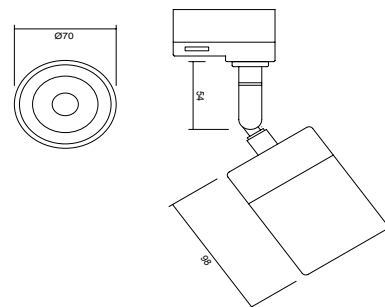

3000K Lumen	4000K Lumen	5000K Lumen	mA	Watt	CRI
Samsung Cob Led	1010 lm	1070 lm	1130 lm	250	10 Watt	>80