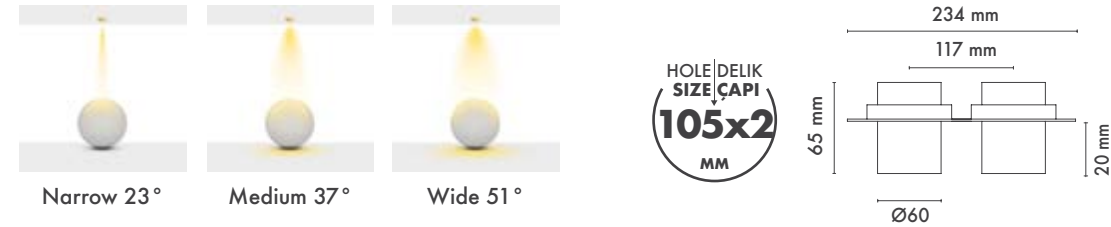

Beam Informations And Technicals / Teknik ve Açısıl Bilgiler

	3000K Lumen	4000K Lumen	5000K Lumen	mA	Watt	CRI
Samsung Cob Led	1420 lm	1540 lm	1660 lm	180	14 Watt	>80
Samsung Cob Led	2020 lm	2140 lm	2260 lm	250	20 Watt	>80