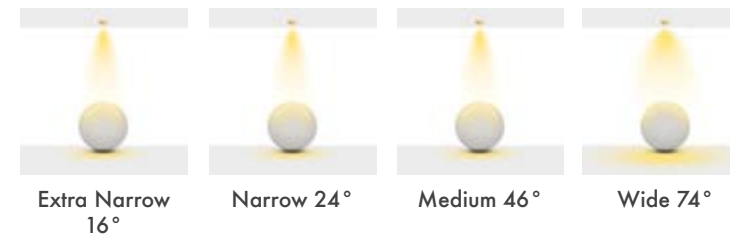

Açı Seçenekleri : 16° / 24° / 46° / 70°

Koruma Sınıfı : IP20 / IP44 / IP65

Delik Çapı : Ø130mm

Dim Opsiyonları : Triak / 1-10 V / DALI

Ürün Ölçüleri : Y:110mm G:147mm

Beam Informations And Technicals / Teknik ve Açısal Bilgiler