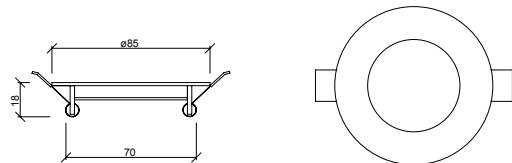

Beam Informations And Technicals / Teknik ve Açılabilir Bilgiler