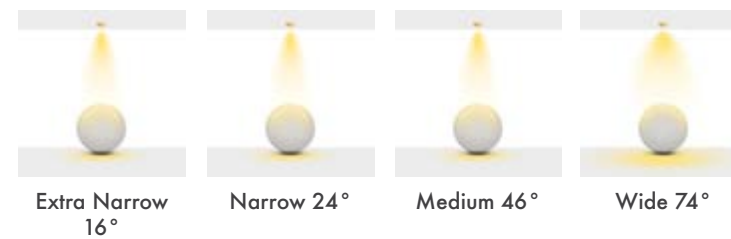

Açı Seçenekleri : 16° / 24° / 46° / 70°

Koruma Sınıfı : IP20 / IP44

Delik Çapı : Ø158mm

Dim Opsiyonları : Triak / 1-10 V / DALI

Ürün Ölçüleri : Y:140mm G:173mm

Beam Informations And Technicals / Teknik ve Açılal Bilgiler