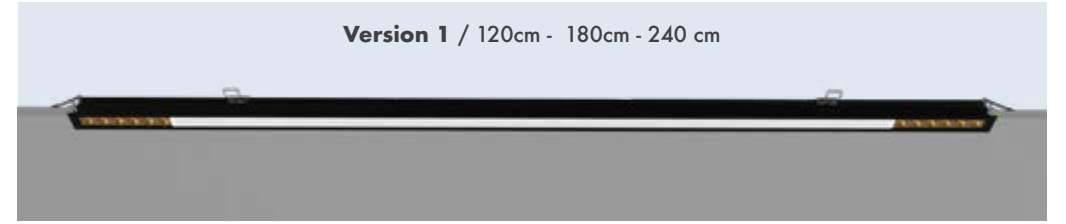

Textured White
 Ral 9016

Textured Grey
 Ral 9006

Textured Black
 Ral 9005

*For more page : 596
 *Diğer renkler : 596

Roma Reflecto Model Applications / Roma Reflecto Model Uygulamaları

Product Specification / Ürün Özellikleri