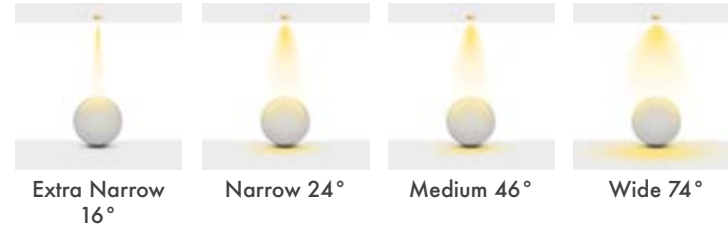

Beam Informations And Technicals / Teknik ve Açısıl Bilgiler

Available Finishes
Uygulama Renkleri

Textured White
Ral 9016

Textured Grey
Ral 9006

Textured Black
Ral 9005

*For more page : 596
*Diğer renkler : 596