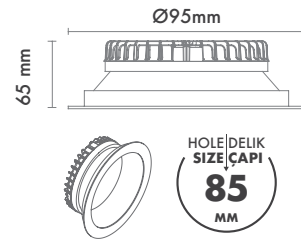

Beam Informations And Technicals / Teknik ve Açılal Bilgiler

	3000K Lumen	4000K Lumen	5000K Lumen	mA	Watt	CRI
Osram	540 lm	570 lm	600 lm	350	6 Watt	>85