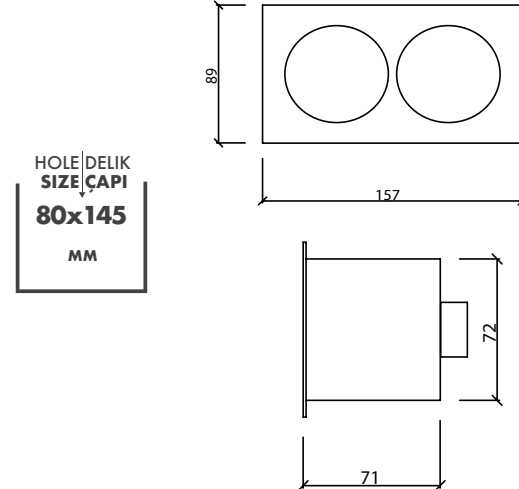

Available Finishes Uygulama Renkleri Textured White Ral 9016 Textured Grey Ral 9006 Textured Black Ral 9005 *For more page : 596 *Diğer renkler : 596

▼ Aydınlatma kaynağı içeriğe dahil değildir, ayrıca satın alınmalıdır - Lamp / input source not included and must be ordered separately.

Available Finishes Uygulama Renkleri Textured White Ral 9016 Textured Grey Ral 9006 Textured Black Ral 9005 *For more page : 596 *Diğer renkler : 596

▼ Aydınlatma kaynağı içeriğe dahil değildir, ayrıca satın alınmalıdır - Lamp / input source not included and must be ordered separately.