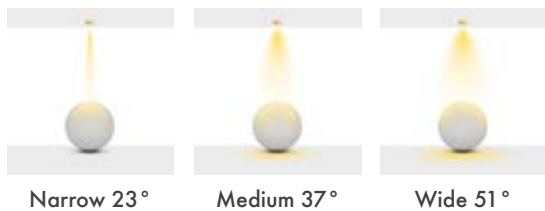

Açı Seçenekleri : 23° / 37° / 51°

Koruma Sınıfı : IP20 / IP44

Delik Çapı : Ø92mm

Dim Opsiyonları : Triak / 1-10 V / DALI

Ürün Ölçüleri : Y:110mm G:100mm

Beam Informations And Technicals / Teknik ve Açısıl Bilgiler