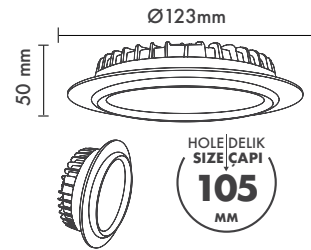

Beam Informations And Technicals / Teknik ve Açısal Bilgiler

	3000K Lumen	4000K Lumen	5000K Lumen	mA	Watt	CRI
Osram	720 lm	760 lm	800 lm	350	8 Watt	>85