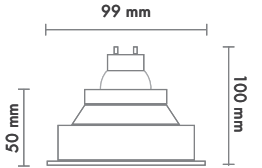

- 40° Tilttable
- Applicable protective glass for IP rating (IP54)
- Aluminium injection bezel
- GU10 - M16 GU5.3 holder options
- Ceiling cut out: 100 mm
- Diameter: 117 mm

- 40° Hareketli
- IP koruma için uygulanabilir koruyucu cam (IP54)
- Alüminyum enjeksiyon çerçeve
- GU10 - M16 GU5.3 duy çeşitleri
- Tavan kesim ölçüsü: 100 mm
- Ürün Çapı: 117 mm