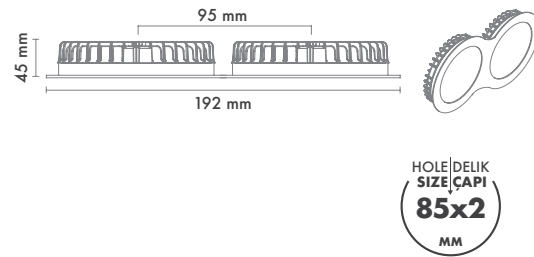

Beam Informations And Technicals / Teknik ve Açısal Bilgiler

	3000K Lumen	4000K Lumen	5000K Lumen	mA	Watt	CRI
Osram	1080 lm	1140 lm	1200 lm	350	12 Watt	>85