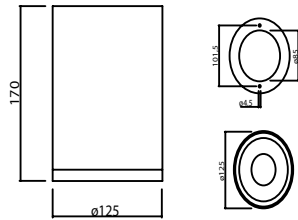

Beam Informations And Technicals / Teknik ve Açısal Bilgiler

	3000K Lumen	4000K Lumen	5000K Lumen	mA	Watt	CRI
Samsung Cob Led	2200 lm	2300 lm	2400 lm	500	20 Watt	>80
Samsung Cob Led	2000 lm	2100 lm	2200 lm	500	20 Watt	>90