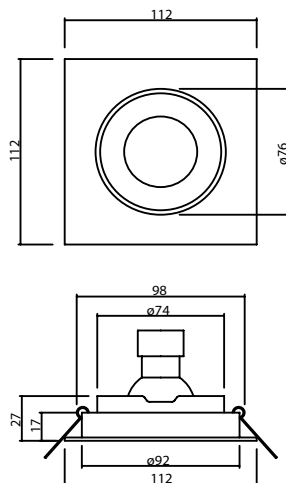

HOLE|DELİK
SIZE|ÇAPI
100
MM

Available Finishes
Uygulama Renkleri

Textured White
Ral 9016

Textured Grey
Ral 9006

Textured Black
Ral 9005

*For more page : 596
*Diğer renkler : 596

▼ Aydınlatma kaynağı içeriğe dahil değildir, ayrıca satın alınmalıdır - Lamp / input source not included and must be ordered separately.