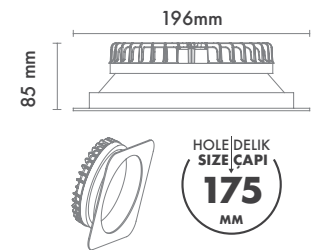

Beam Informations And Technicals / Teknik ve Açılabilir Bilgiler

	3000K Lumen	4000K Lumen	5000K Lumen	mA	Watt	CRI
Osram	1000 lm	1050 lm	1100 lm	350	10 Watt	>85