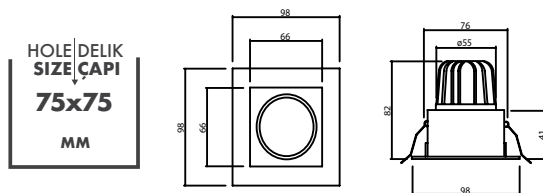

Beam Informations And Technicals / Teknik ve Açısal Bilgiler

	3000K Lumen	4000K Lumen	5000K Lumen	mA	Watt	CRI
Samsung Cob Led	710 lm	770 lm	830 lm	180	7 Watt	>80
Samsung Cob Led	1010 lm	1070 lm	1130 lm	250	10 Watt	>80