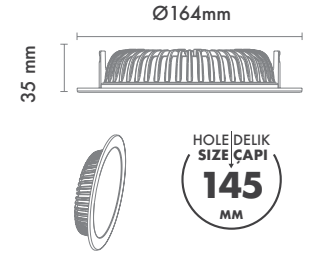

Beam Informations And Technicals / Teknik ve Açılabilir Bilgiler

	3000K Lumen	4000K Lumen	5000K Lumen	mA	Watt	CRI
Osram	1760 lm	1840 lm	1920 lm	350	16 Watt	>85