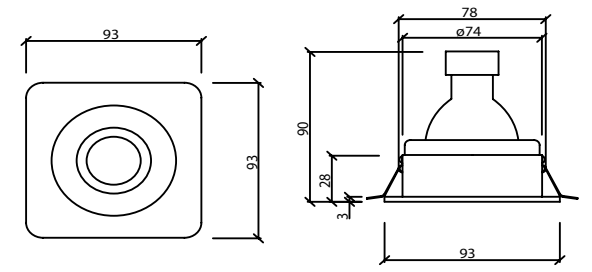

- Sabit spot
- Krom / Bakır / Altın / Platin / Siyah
- IP koruma için uygulanabilir koruyucu cam (IP54)
- Alüminyum enjeksiyon çerçeve
- GU10 - M16 GU5.3 duy çeşitleri
- Tavan kesim ölçüsü: 80 mm
- Uzunluk x genişlik: 93 x 93 mm