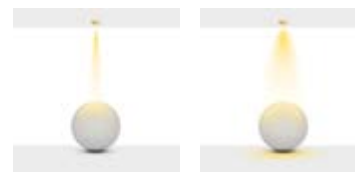

Beam Informations And Technicals / Teknik ve Açısıl Bilgiler

Narrow 25°
/ Lens

Medium 47°