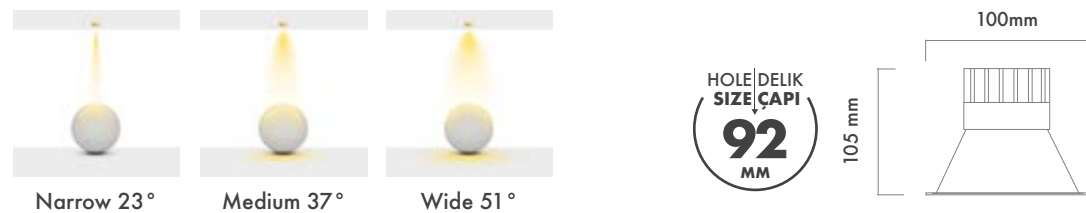

Beam Informations And Technicals / Teknik ve Açısal Bilgiler

	3000K Lumen	4000K Lumen	5000K Lumen	mA	Watt	CRI
Samsung Cob Led	710 lm	770 lm	830 lm	180	7 Watt	>80
Samsung Cob Led	1010 lm	1070 lm	1130 lm	250	10 Watt	>80