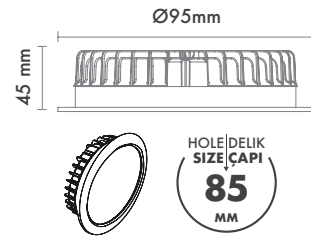

Beam Informations And Technicals / Teknik ve Açılal Bilgiler

	3000K Lumen	4000K Lumen	5000K Lumen	mA	Watt	CRI
Osram	540 lm	570 lm	600 lm	350	6 Watt	>85