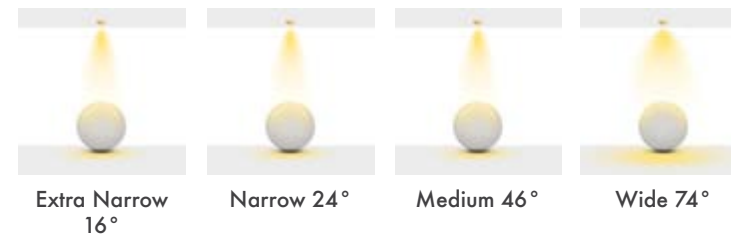

Açı Seçenekleri : 16° / 24° / 46° / 70°

Koruma Sınıfı : IP20 / IP44 / IP65

Delik Çapı : Ø130mm

Dim Opsiyonları : Triak / 1-10 V / DALI

Ürün Ölçüleri : Y:110mm G:147mm

Beam Informations And Technicals / Teknik ve Açısal Bilgiler