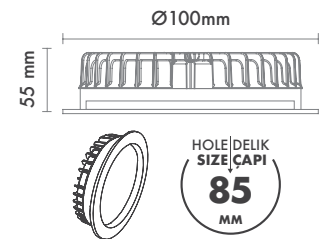

Beam Informations And Technicals / Teknik ve Açılal Bilgiler

100°

	3000K Lumen	4000K Lumen	5000K Lumen	mA	Watt	CRI
Osram	540 lm	570 lm	600 lm	350	6 Watt	>85