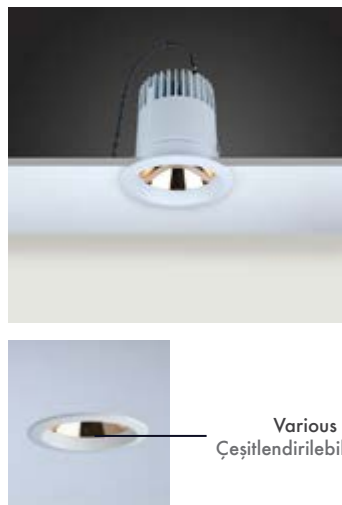

Various Inside Reflectos
Çeşitlendirilebilir İç Reflektolar

Product Specification / Ürün Özellikleri

Installation Type : Recessed

Body and Heatsink : Aluminium Injection Body and Heatsink

Reflecto Options : Chrome/ Cooper/ Gold/ Platinum/ Black

Body Color : Electrostatic Powder Coating

Led : Samsung

Driver : Tridonic / Philips / Osram / Eaglerise

Beam Options : 19° / 40°

Protection Type : IP20 / IP44

Hole Size : Ø100mm

Dimming Options : Phase-Cut / 1-10 V / DALI

Product Dimensions : H:110mm W:110mm

Montaj Tipi : Sıva Altı

Gövde ve Soğutucu : Alüminyum Enjeksiyon Gövde ve Soğutucu

Reflecto Çeşitleri : Krom / Bakır / Altın / Platin / Siyah

Gövde Rengi : Elektrostatik Toz Boya

Led : Samsung

Sürücü : Tridonic / Philips / Osram / Eaglerise

Açı Seçenekleri : 19° / 40°

Koruma Sınıfı : IP20 / IP44

Delik Çapı : Ø100mm

Dim Opsiyonları : Triak / 1-10 V / DALI

Ürün Ölçüleri : Y:110mm G:110mm