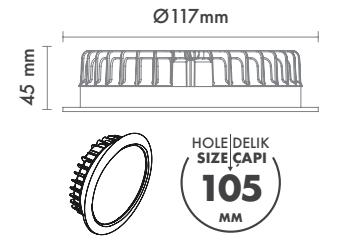

Beam Informations And Technicals / Teknik ve Açılal Bilgiler

	3000K Lumen	4000K Lumen	5000K Lumen	mA	Watt	CRI
Osram	720 lm	760 lm	800 lm	350	8 Watt	>85