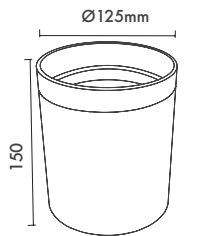

Beam Informations And Technicals / Teknik ve Açısal Bilgiler