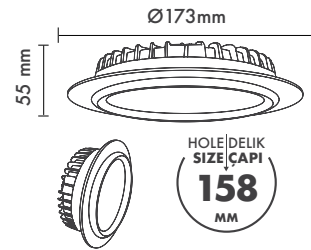

Beam Informations And Technicals / Teknik ve Açısal Bilgiler

	3000K Lumen	4000K Lumen	5000K Lumen	mA	Watt	CRI
Osram	1760 lm	1840 lm	1920 lm	350	16 Watt	>85