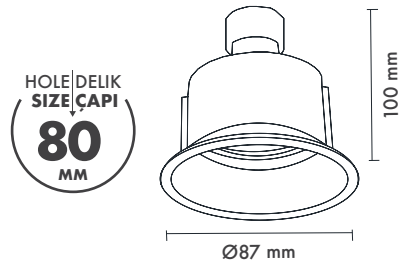

- 40° Tilttable
- Applicable protective glass for IP rating (IP54)
- Aluminium injection bezel
- GU10 - M16 GU5.3 holder options
- Ceiling cut out: 80 mm
- Diameter: 86 mm

- 40° Hareketli
- IP koruma için uygulanabilir koruyucu cam (IP54)
- Alüminyum enjeksiyon çerçeve
- GU10 - M16 GU5.3 duy çeşitleri
- Tavan kesim ölçüsü: 80 mm
- Ürün Çapı: 86 mm