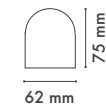

Beam Informations And Technicals / Teknik ve Açısal Bilgiler