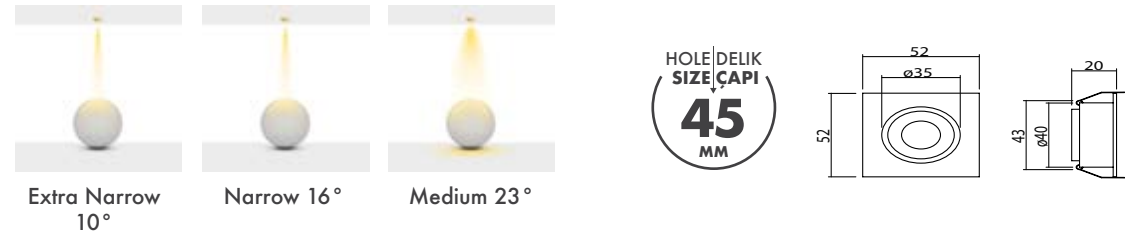

Led : Cree Power Led

Sürücü: Eaglerise

Açı Seçenekleri : 10° / 16° / 23°

Koruma Sınıfı : IP23

Delik Çapı : Ø45mm

Ürün Ölçüleri : Y:20mm G:52mm

Beam Informations And Technicals / Teknik ve Açılabilir Bilgiler