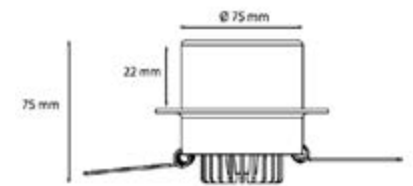

3000K Lumen	4000K Lumen	5000K Lumen	mA	Watt	CRI
Samsung Cob Led	710 lm	770 lm	830 lm	180	7 Watt	>80
Samsung Cob Led	1010 lm	1070 lm	1130 lm	250	10 Watt	>80
Samsung Cob Led	1600 lm	1650 lm	1700 lm	350	15 Watt	>80