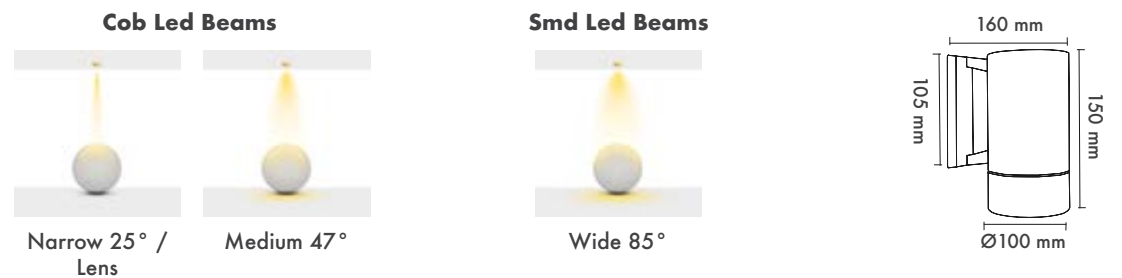

Beam Informations And Technicals / Teknik ve Açısıl Bilgiler

	2700K Lumen	3000K Lumen	4000K Lumen	mA	Watt	CRI
Samsung Cob Led	710 lm	770 lm	830 lm	180	7 Watt	>80
Samsung Cob Led	1010 lm	1070 lm	1130 lm	250	10 Watt	>80
Osram Smd Led	-	540 lm	570 lm	350	6 Watt	>85

Available Finishes
Uygulama Renkleri

Textured White
Ral 9016

Textured Grey
Ral 9006

Textured Black
Ral 9005

*For more page : 596
*Diğer renkler : 596