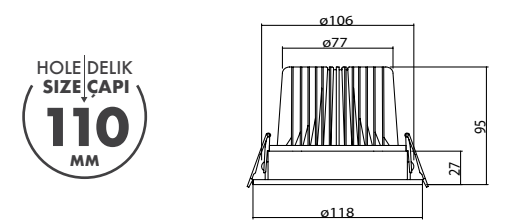

Beam Informations And Technicals / Teknik ve Açılal Bilgiler

	3000K Lumen	4000K Lumen	5000K Lumen	mA	Watt	CRI
Samsung Cob Led	2200 lm	2300 lm	2400 lm	500	20 Watt	>80
Samsung Cob Led	2000 lm	2100 lm	2200 lm	500	20 Watt	>90