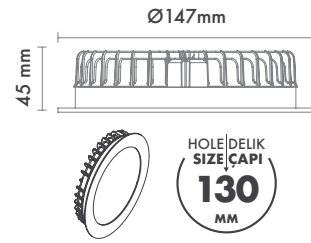

Sürücü : Tridonic / Philips / Osram / Eaglerise

Koruma Sınıfı : IP20 / IP44

Delik Çapı : Ø130mm

Dim Opsiyonları : Triak / 1-10 V / DALI

Ürün Ölçüleri : Y:45mm G:147mm

Beam Informations And Technicals / Teknik ve Açılabilir Bilgiler