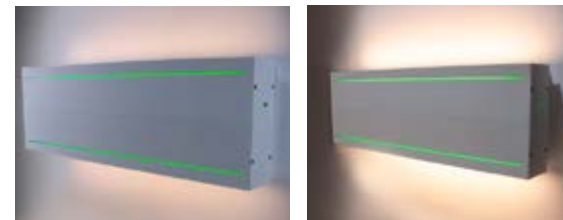

While Emergency Battery ON

While Emergency Battery OFF