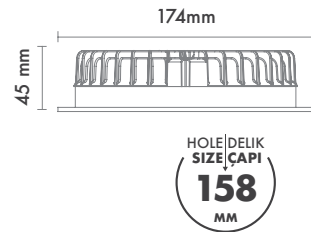

Beam Informations And Technicals / Teknik ve Açılal Bilgiler

	3000K Lumen	4000K Lumen	5000K Lumen	mA	Watt	CRI
Osram	1760 lm	1840 lm	1920 lm	350	16 Watt	>85