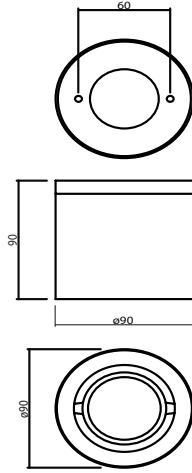

- 40° Tilttable - 360° Rotatable
- Changeable light source from front
- Applicable protective glass for IP rating (IP54)
- Aluminium extrusion body
- GU10 - M16 GU5.3 holder options
- Width: 90 mm
- Height: 90 mm

- 90° Hareketli - 360° Döndürülebilir
- Önden değiştirilebilir ışık kaynağı
- IP koruma için uygulanabilir koruyucu cam (IP54)
- Alüminyum ekstrüzyon gövde
- GU10 - M16 GU5.3 duyu çeşitleri
- Genişlik: 90 mm
- Yükseklik: 90 mm