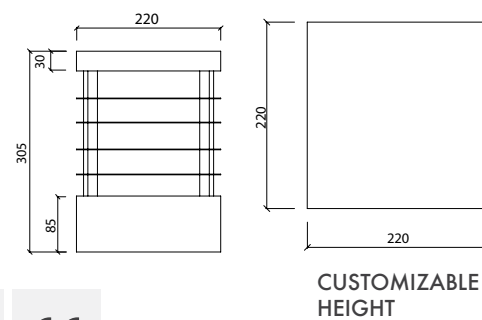

- Surface mounted bollard
- IP65
- Aluminium extrusion body and aluminium injection cap
- E27 holder
- Dia: 127 mm

- Yüze monte bolard
- IP65
- Alüminyum ekstrüzyon gövde ve alüminyum enjeksiyon kapak
- E27 duyu
- Çap: 127 mm

- Surface mounted bollard
- IP65
- Aluminium extrusion body and aluminium injection cap
- GU10 holder
- Dia: 180 mm

- Yüze monte bolard
- IP65
- Alüminyum ekstrüzyon gövde ve alüminyum enjeksiyon kapak
- GU10 duyu
- Çap: 180 mm

- Surface mounted bollard
- IP65
- Aluminium extrusion body and aluminium injection cap
- E27 holder
- Widthx Length: 220 x 220 mm

- Yüze monte bolard
- IP65
- Alüminyum ekstrüzyon gövde ve alüminyum enjeksiyon kapak
- E27 duyu
- Genişlik x Uzunluk : 220 x 220 mm