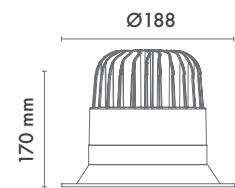

Beam Informations And Technicals / Teknik ve Açısal Bilgiler

*P : 595

Available Finishes
Uygulama Renkleri

● Textured White
Ral 9016

● Textured Grey
Ral 9006

● Textured Black
Ral 9005

*For more page : 596
*Diğer renkler : 596

	3000K Lumen	4000K Lumen	5000K Lumen	mA	Watt	CRI
Samsung Cob Led	2200 lm	2300 lm	2400 lm	500	20 Watt	>80
Samsung Cob Led	3500 lm	3600 lm	3700 lm	700	30 Watt	>80
Samsung Cob Led	4300 lm	4400 lm	4500 lm	800	35 Watt	>80
Samsung Cob Led	4900 lm	5000 lm	5100 lm	1050	42 Watt	>80
Samsung Cob Led	2000 lm	2100 lm	2200 lm	500	20 Watt	>90
Samsung Cob Led	3000 lm	3100 lm	3200 lm	700	30 Watt	>90
Samsung Cob Led	3800 lm	3900 lm	4000 lm	800	35 Watt	>90
Samsung Cob Led	4300 lm	4400 lm	4500 lm	1050	42 Watt	>90