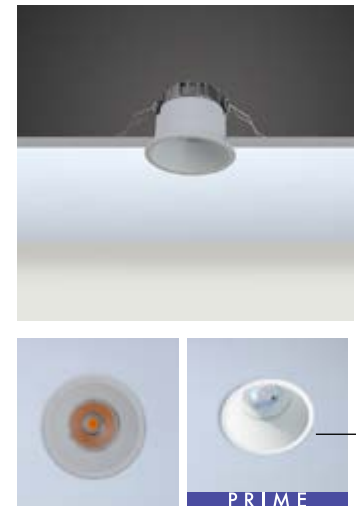

Product Specification / Ürün Özellikleri

Installation Type : Recessed

Body and Heatsink : Aluminium Injection Body and Heatsink

Glass Options : Tempered (Standard) / Frosted

Body Color : Electrostatic Powder Coating

Led : Samsung

Driver : Tridonic / Philips / Osram / Eaglerise

Beam Options : 23° / 37° / 51°

Protection Type : IP44 / IP65

Hole Size : Ø80mm

Dimming Options : Phase-Cut / 1-10 V / DALI

Product Dimensions : H:70mm W:87mm

Montaj Tipi : Sıva Altı

Gövde ve Soğutucu : Alüminyum Enjeksiyon Gövde ve Soğutucu

Cam Çeşitleri : Temperli (Standart) / Buzlu

Gövde Rengi : Elektrostatik Toz Boya

Led : Samsung

Sürücü : Tridonic / Philips / Osram / Eaglerise

Açı Seçenekleri : 23° / 37° / 51°

Koruma Sınıfı : IP44 / IP65

Delik Çapı : Ø80mm

Dim Opsiyonları : Triak / 1-10 V / DALI

Ürün Ölçüleri : Y:70mm G:87mm