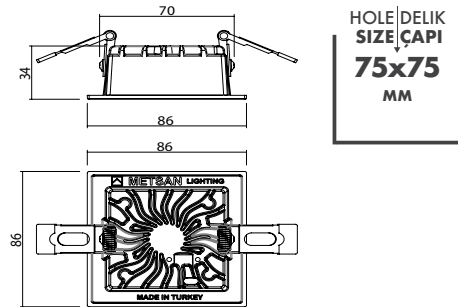

2700K Lumen	3000K Lumen	4000K Lumen	mA	Watt	CRI
Samsung Power Led	703 lm	723 lm	745 lm	250	8 Watt	>80
Samsung Power Led	1055 lm	1085 lm	1118 lm	350	12 Watt	>80