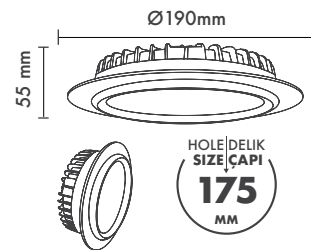

Beam Informations And Technicals / Teknik ve Açılabilir Bilgiler

	3000K Lumen	4000K Lumen	5000K Lumen	mA	Watt	CRI
Osram	2310 lm	2415 lm	2520 lm	350	21 Watt	>85