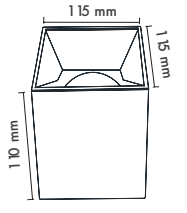

Beam Informations And Technicals / Teknik ve Açısız Bilgiler

	3000K Lumen	4000K Lumen	5000K Lumen	mA	Watt	CRI
Samsung Cob Led	710 lm	770 lm	830 lm	180	7 Watt	>80
Samsung Cob Led	1010 lm	1070 lm	1130 lm	250	10 Watt	>80
Samsung Cob Led	1600 lm	1650 lm	1700 lm	350	15 Watt	>80