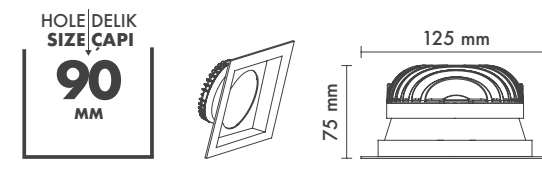

3000K Lumen	4000K Lumen	5000K Lumen	mA	Watt	CRI
Samsung Cob Led	710 lm	770 lm	830 lm	180	7 Watt	>80
Samsung Cob Led	1010 lm	1070 lm	1130 lm	250	10 Watt	>80