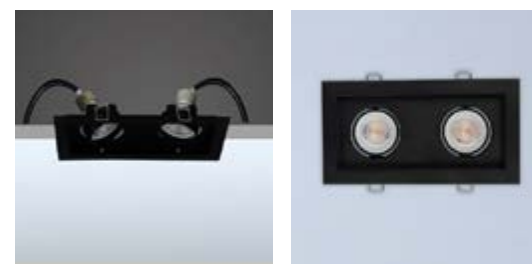

- 40° Tilttable
- Applicable protective glass for IP rating (IP54)
- Aluminium injection bezel
- GU10 - M16 GU5.3 holder options
- Ceiling cut out: 100 mm
- Diameter: 117 mm

- 40° Hareketli
- IP koruma için uygulanabilir koruyucu cam (IP54)
- Alüminyum enjeksiyon çerçeve
- GU10 - M16 GU5.3 duy çeşitleri
- Tavan kesim ölçüsü: 100 mm
- Ürün Çapı: 117 mm