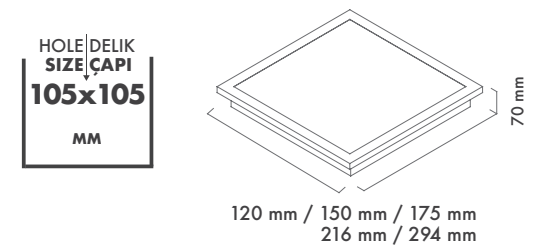

Beam Informations And Technicals / Teknik ve Açısıl Bilgiler

3000K Lumen   4000K Lumen   5000K Lumen   mA   Watt   CRI

	3000K Lumen	4000K Lumen	5000K Lumen	mA	Watt	CRI
Osram	540 lm	570 lm	600 lm	350	6 Watt	>85