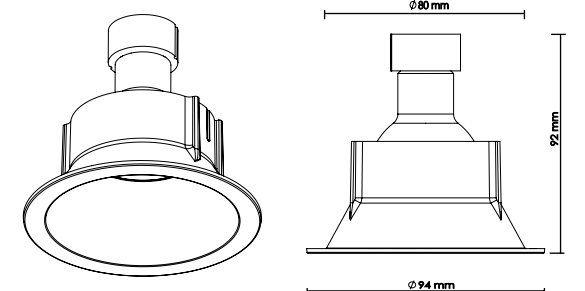

- Sabit spot
- IP koruma için uygulanabilir koruyucu cam (IP54)
- Alüminyum enjeksiyon çerçeve
- GU10 - M16 GU5.3 duy çeşitleri
- Tavan kesim ölçüsü: 80 mm
- Ürün Çapı: 94 mm

HOLE|DELİK
SIZE|ÇAPI
80
MM