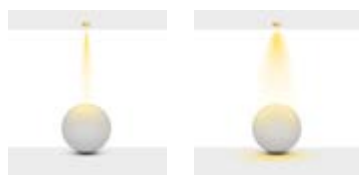

Beam Informations And Technicals / Teknik ve Açısal Bilgiler

Narrow 19°

Medium 40°

	3000K Lumen	4000K Lumen	5000K Lumen	mA	Watt	CRI
Samsung Cob Led	1010 lm	1070 lm	1130 lm	250	10 Watt	>80