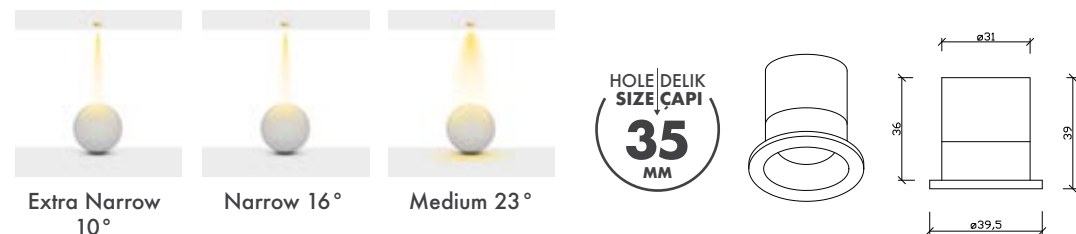

Beam Informations And Technicals / Teknik ve Açısıl Bilgiler

	3000K Lumen	4000K Lumen	5000K Lumen	mA	Watt	CRI
Cree Power Led	127 lm	151 lm	164 lm	350	2 Watt	>85

Available Finishes
Uygulama Renkleri

Textured White
Ral 9016

Textured Grey
Ral 9006

Textured Black
Ral 9005

*For more page : 596
*Diğer renkler : 596