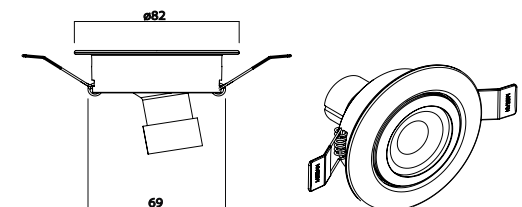

HOLE|DELİK
SIZE|ÇAPI
70
MM

Available Finishes
Uygulama Renkleri

Textured White
Ral 9016

Textured Grey
Ral 9006

Textured Black
Ral 9005

*For more page : 596
*Diğer renkler : 596

▼ Aydınlatma kaynağı içeriğe dahil değildir, ayrıca satın alınmalıdır - Lamp / input source not included and must be ordered separately.