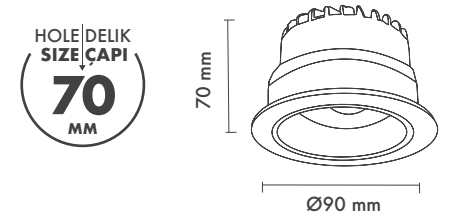

Beam Informations And Technicals / Teknik ve Açısal Bilgiler

	3000K Lumen	4000K Lumen	5000K Lumen	mA	Watt	CRI
Samsung Cob Led	710 lm	770 lm	830 lm	180	7 Watt	>80
Samsung Cob Led	1010 lm	1070 lm	1130 lm	250	10 Watt	>80