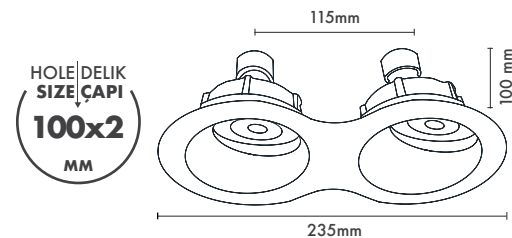

Available Finishes
Uygulama Renkleri

Textured White
Ral 9016

Textured Grey
Ral 9006

Textured Black
Ral 9005

*For more page : 596
*Diğer renkler : 596

▼ Aydınlatma kaynağı içeriğe dahil değildir, ayrıca satın alınmalıdır - Lamp / input source not included and must be ordered separately.