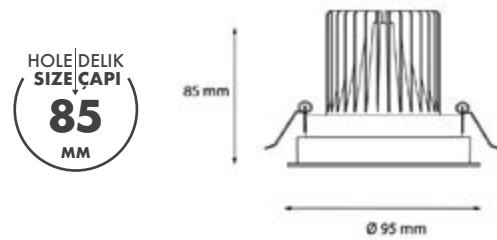

Beam Informations And Technicals / Teknik ve Açılal Bilgiler

	3000K Lumen	4000K Lumen	5000K Lumen	mA	Watt	CRI
Samsung Cob Led	710 lm	770 lm	830 lm	180	7 Watt	>80
Samsung Cob Led	1010 lm	1070 lm	1130 lm	250	10 Watt	>80
Samsung Cob Led	1600 lm	1650 lm	1700 lm	350	15 Watt	>80