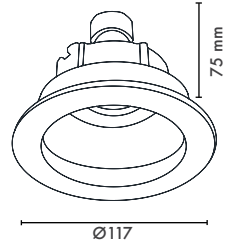

- 40° Tilttable
- Applicable protective glass for IP rating (IP54)
- Aluminium injection bezel
- GU10 - M16 GU5.3 holder options
- Ceiling cut out: 85 mm
- Diameter: 99 mm

- 40° Hareketli
- IP koruma için uygulanabilir koruyucu cam (IP54)
- Alüminyum enjeksiyon çerçeve
- GU10 - M16 GU5.3 duy çeşitleri
- Tavan kesim ölçüsü: 85 mm
- Ürün Çapı: 99 mm