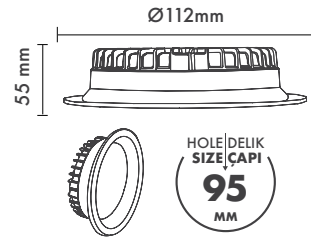

Sürücü : Tridonic / Philips / Osram / Eaglerise

Koruma Sınıfı : IP54 / IP65

Delik Çapı : Ø95mm

Dim Opsiyonları : Triak / 1-10 V / DALI

Ürün Ölçüleri : Y:55mm G:112mm

Beam Informations And Technicals / Teknik ve Açılal Bilgiler