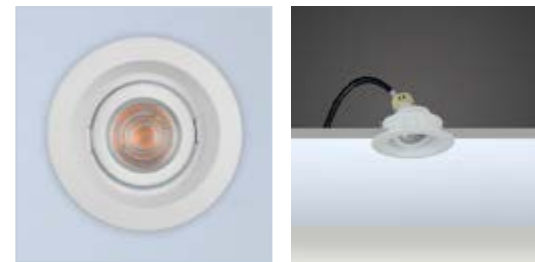

- 40° Tilttable
- Applicable protective glass for IP rating (IP54)
- Aluminium injection bezel
- GU10 - M16 GU5.3 holder options
- Ceiling cut out: 85 mm
- Diameter: 93 mm

- 40° Hareketli
- IP koruma için uygulanabilir koruyucu cam (IP54)
- Alüminyum enjeksiyon çerçeve
- GU10 - M16 GU5.3 duy çeşitleri
- Tavan kesim ölçüsü: 85 mm
- Ürün Çapı: 93 mm