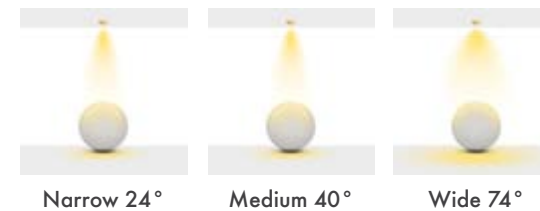

Açı Seçenekleri : 28° / 40° / 74°

Koruma Sınıfı : IP20 / IP44

Delik Çapı : Ø130mm

Dim Opsiyonları : Triak / 1-10 V / DALI

Ürün Ölçüleri : Y:110mm G:147mm

Beam Informations And Technicals / Teknik ve Açılal Bilgiler