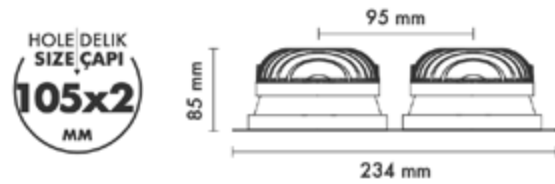

Beam Informations And Technicals / Teknik ve Açısıl Bilgiler

	3000K Lumen	4000K Lumen	5000K Lumen	mA	Watt	CRI
Samsung Cob Led	1420 lm	1540 lm	1660 lm	180	14 Watt	>80
Samsung Cob Led	2020 lm	2140 lm	2260 lm	250	20 Watt	>80