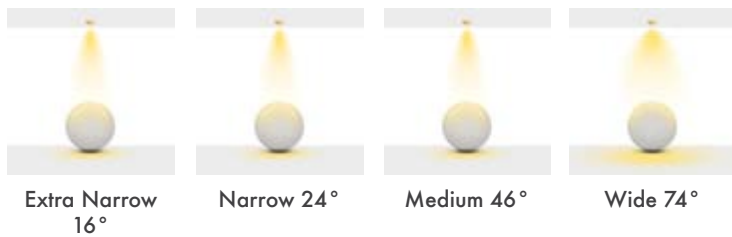

Beam Informations And Technicals / Teknik ve Açısal Bilgiler

*P : 595

Available Finishes
Uygulama Renkleri

Textured White
Ral 9016

Textured Grey
Ral 9006

Textured Black
Ral 9005

*For more page : 596
*Diğer renkler : 596