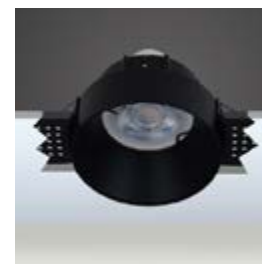

- Trimless fixed spot
- Changeable light source from front
- Applicable protective glass for IP rating (IP54)
- Aluminium injection bezel
- GU10 - M16 GU5.3 holder options
- Ceiling cut out: 85 mm
- Diameter: 80 mm

- Çerçevesiz sabit spot
- Önden değiştirilebilir ışık kaynağı
- IP koruma için uygulanabilir koruyucu cam (IP54)
- Alüminyum enjeksiyon çerçeve
- GU10 - M16 GU5.3 duy çeşitleri
- Tavan kesim ölçüsü: 85 mm
- Ürün Çapı: 80 mm

▼ Çerçevesiz spot uygulama kağıdını Metsan web sitesinin destek bölümünden indirebilirsiniz.
You can download trimless installation paper from Metsan web site.