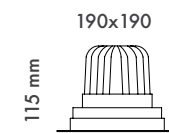

Ürün Ölçüleri : Y:115mm G:190mm

Beam Informations And Technicals / Teknik ve Açısal Bilgiler

Available Finishes
Uygulama Renkleri

Textured White
Ral 9016

Textured Grey
Ral 9006

Textured Black
Ral 9005

*For more page : 596
*Diğer renkler : 596