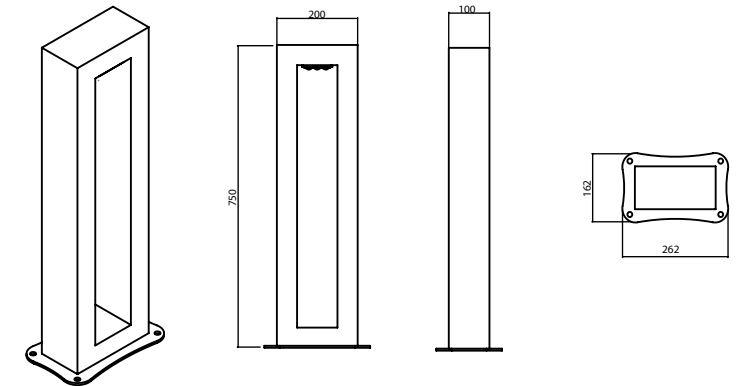

Beam Informations And Technicals / Teknik ve Açısal Bilgiler

Customizable Length
400mm / 600mm / 900mm / 1200mm

	3000K Lumen	4000K Lumen	6500K Lumen	Watt	IP	IK
Samsung Power Led	1350 lm	1450 lm	1650 lm	12 Watt	IP65	IK08