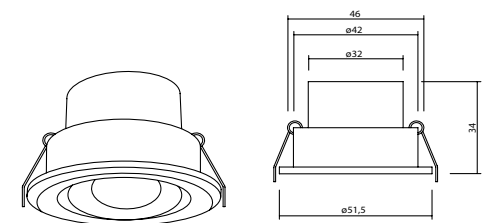

HOLE/DELİK
SIZE/ÇAPI
46
MM

	3000K Lumen	4000K Lumen	5000K Lumen	mA	Watt	CRI
Cree Power Led	127 lm	151 lm	164 lm	350	2 Watt	>85