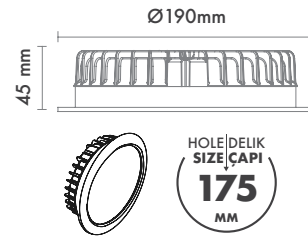

3000K Lumen	4000K Lumen	5000K Lumen	mA	Watt	CRI
Osram	2310 lm	2415 lm	2520 lm	350	21 Watt	>85