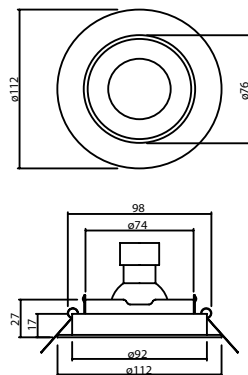

- 40° Tiltable
- Applicable protective glass for IP rating (IP54)
- Aluminium injection bezel
- GU10 - M16 GU5.3 holder options
- Ceiling cut out: 100 mm
- Length x width: 112 x 112 mm

- 40° Hareketli
- IP koruma için uygulanabilir koruyucu cam (IP54)
- Alüminyum enjeksiyon çerçeve
- GU10 - M16 GU5.3 duy çeşitleri
- Tavan kesim ölçüsü: 100 mm
- Ürün Çapı: 112 x 112 mm