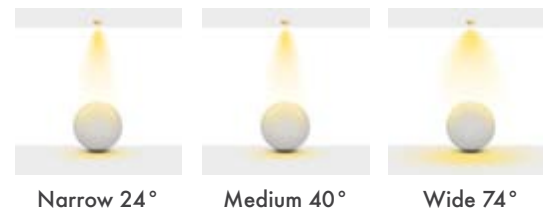

Beam Informations And Technicals / Teknik ve Açısıl Bilgiler

HOLE|DELİK
SIZE|ÇAPI
130x2
MM