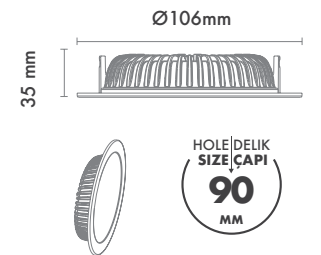

Beam Informations And Technicals / Teknik ve Açıl Bilgiler

	3000K Lumen	4000K Lumen	5000K Lumen	mA	Watt	CRI
Osram	720 lm	760 lm	800 lm	350	8 Watt	>85