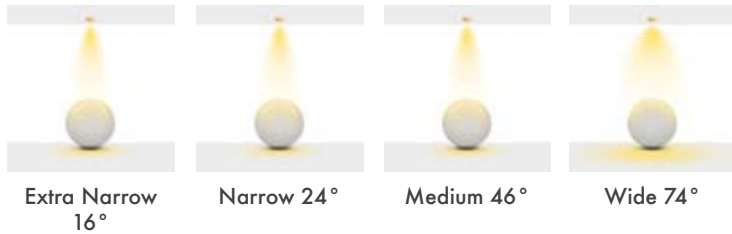

Beam Informations And Technicals / Teknik ve Açısal Bilgiler

*P : 595

Available Finishes
Uygulama Renkleri

● Textured White
Ral 9016

● Textured Grey
Ral 9006

● Textured Black
Ral 9005

*For more page : 596
*Diğer renkler : 596