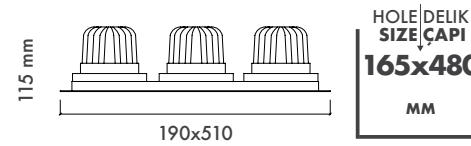

Beam Informations And Technicals / Teknik ve Açısal Bilgiler

*P : 595

Available Finishes
Uygulama Renkleri

Textured White
Ral 9016

Textured Grey
Ral 9006

Textured Black
Ral 9005

*For more page : 596
*Diğer renkler : 596