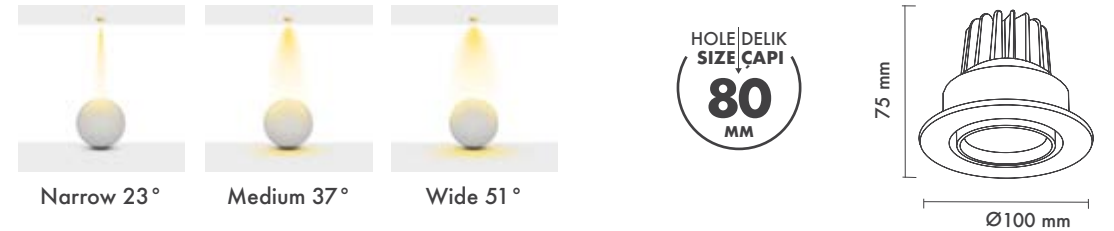

Beam Informations And Technicals / Teknik ve Açılal Bilgiler

	3000K Lumen	4000K Lumen	5000K Lumen	mA	Watt	CRI
Samsung Cob Led	710 lm	770 lm	830 lm	180	7 Watt	>80
Samsung Cob Led	1010 lm	1070 lm	1130 lm	250	10 Watt	>80

*P : 595

Available Finishes
Uygulama Renkleri

Textured White
Ral 9016

Textured Grey
Ral 9006

Textured Black
Ral 9005

*For more page : 596
*Diğer renkler : 596