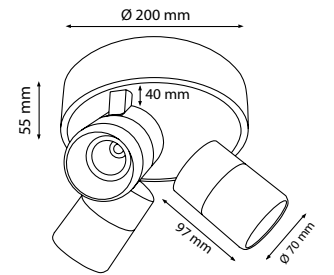

Beam Informations And Technicals / Teknik ve Açısal Bilgiler

	3000K Lumen	4000K Lumen	5000K Lumen	mA	Watt	CRI
Samsung Cob Led	3030lm	3210 lm	3390 lm	250	30 Watt	>80