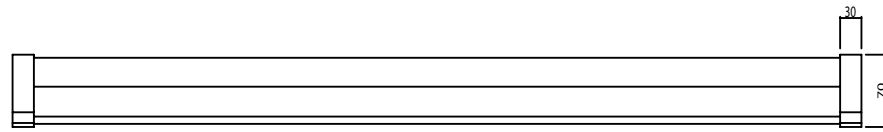

Beam Informations And Technicals / Teknik ve Açısal Bilgiler

Wide 130°