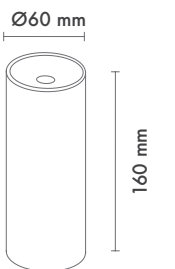

Beam Informations And Technicals / Teknik ve Açısıl Bilgiler