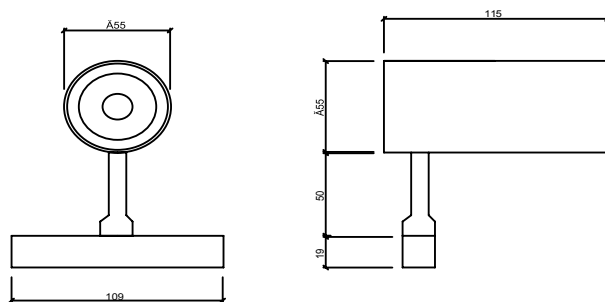

Ürün Ölçüleri : Ç:55mm U:115mm

Beam Informations And Technicals / Teknik ve Açılabilir Bilgiler

Medium 24°

	2700K Lumen	3000K Lumen	4000K Lumen	Voltage	Watt	CRI
Osram Led	1025 lm	1125 lm	1225 lm	48V	15 Watt	>90