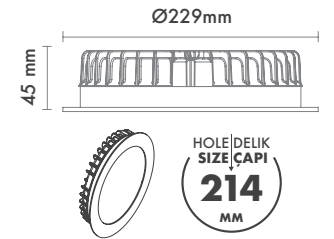

Beam Informations And Technicals / Teknik ve Açılabilir Bilgiler

	3000K Lumen	4000K Lumen	5000K Lumen	mA	Watt	CRI
Osram	2585 lm	2703 lm	2820 lm	350	23 Watt	>85
Osram	3371 lm	3525 lm	3678 lm	500	30 Watt	>85