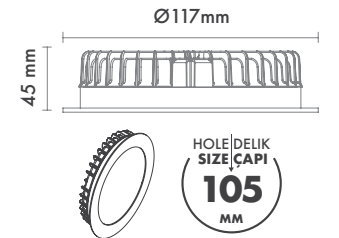

Sürücü : Tridonic / Philips / Osram / Eaglerise

Koruma Sınıfı : IP20 / IP44

Delik Çapı : Ø105mm

Dim Opsiyonları : Triak / 1-10 V / DALI

Ürün Ölçüleri : Y:45mm G:117mm

Beam Informations And Technicals / Teknik ve Açılabilir Bilgiler