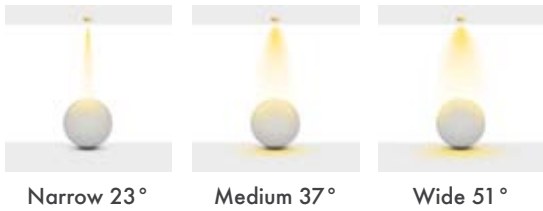

Açı Seçenekleri : 23° / 37° / 51°

Koruma Sınıfı : IP20 / IP44

Delik Çapı : Ø90 x 250mm

Dim Opsiyonları : Triak / 1-10 V / DALI

Ürün Ölçüleri : Y:90mm G:250mm

Beam Informations And Technicals / Teknik ve Açısal Bilgiler