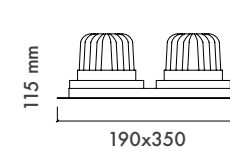

Beam Informations And Technicals / Teknik ve Açısıl Bilgiler

*P : 595

Available Finishes
Uygulama Renkleri

Textured White
Ral 9016

Textured Grey
Ral 9006

Textured Black
Ral 9005

*For more page : 596
*Diğer renkler : 596