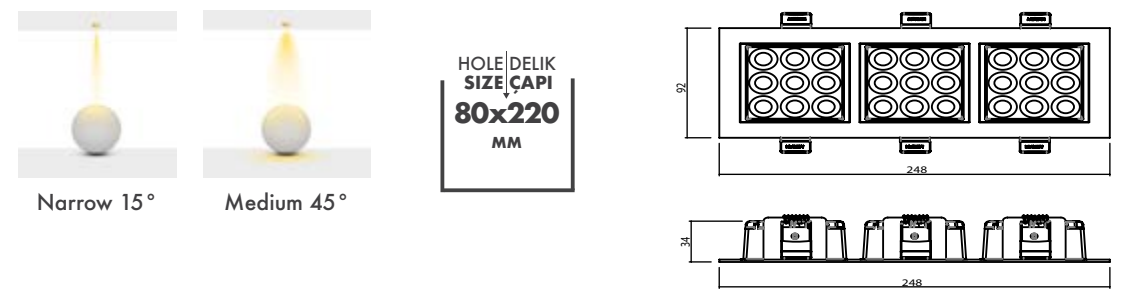

Beam Informations And Technicals / Teknik ve Açısıl Bilgiler

	2700K Lumen	3000K Lumen	4000K Lumen	mA	Watt	CRI
Samsung Power Led	2109 lm	2169 lm	2235 lm	250	24 Watt	>80
Samsung Power Led	3165 lm	3255 lm	3354 lm	350	36 Watt	>80

Available Finishes
Uygulama Renkleri

Textured White
Ral 9016

Textured Grey
Ral 9006

Textured Black
Ral 9005

*For more page : 596
*Diğer renkler : 596