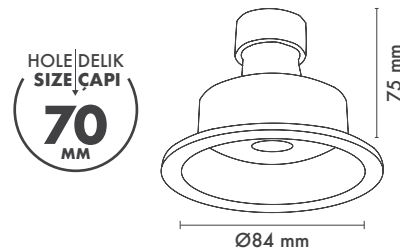

- Fixed spot
- Applicable protective glass for IP rating (IP54)
- Aluminium injection bezel
- GU10 - M16 GU5.3 holder options
- Ceiling cut out: 70 mm
- Length x width: 84 x 84 mm

- Sabit spot
- IP koruma için uygulanabilir koruyucu cam (IP54)
- Alüminyum enjeksiyon çerçeve
- GU10 - M16 GU5.3 duy çeşitleri
- Tavan kesim ölçüsü: 70 mm
- Uzunluk x genişlik: 84 x 84 mm