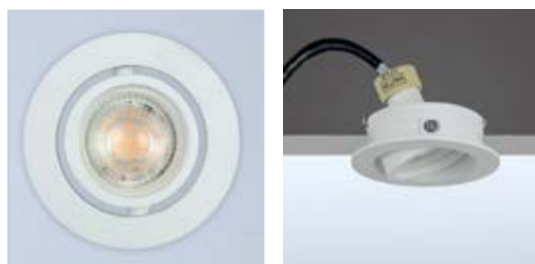

- 40° Tilttable - 360° Rotatable
- Applicable protective glass for IP rating (IP54)
- Aluminium injection bezel
- GU10 - M16 GU5.3 holder options
- Ceiling cut out: 85 mm
- Length x width: 94 x 94 mm

- 40° Hareketli - 360° Döndürülebilir
- IP koruma için uygulanabilir koruyucu cam (IP54)
- Alüminyum enjeksiyon çerçeve
- GU10 - M16 GU5.3 duy çeşitleri
- Tavan kesim ölçüsü: 85 mm
- Uzunluk x genişlik: 94 x 94 mm