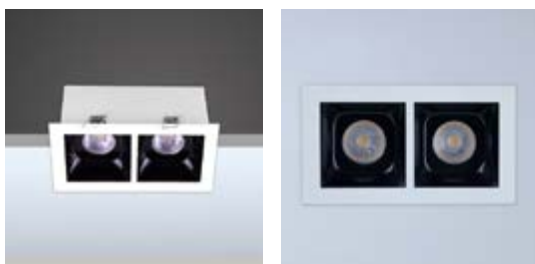

Reflecto Square 90 Double Gu-10
Product Code: MA 79-090/X-2
Model No: 10579290

- Fixed spot
- Chrome / Cooper / Gold / Platinum / Black
- Applicable protective glass for IP rating (IP54)
- Aluminium injection bezel
- GU10 - M16 GU5.3 holder options
- Ceiling cut out: 145 x 80 mm
- Length x width: 157 x 89 mm

- Sabit spot
- Krom / Bakır / Altın / Platin / Siyah
- IP koruma için uygulanabilir koruyucu cam (IP54)
- Alüminyum enjeksiyon çerçeve
- GU10 - M16 GU5.3 duy çeşitleri
- Tavan kesim ölçüsü: 145 x 80 mm
- Uzunluk x genişlik: 157 x 89 mm