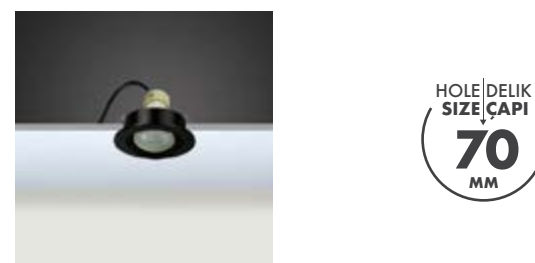

Hefta Adjustable Gu-10
Product Code: MA 920-01 Gu-10
Model No: 10592001

HOLE|DELİK
SIZE|ÇAPI
70
MM