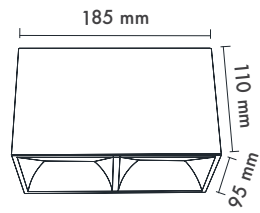

Beam Informations And Technicals / Teknik ve Açısız Bilgiler

	3000K Lumen	4000K Lumen	5000K Lumen	mA	Watt	CRI
Samsung Cob Led	1420 lm	1540 lm	1660lm	180	14 Watt	>80
Samsung Cob Led	2020 lm	2140 lm	2260 lm	250	20 Watt	>80