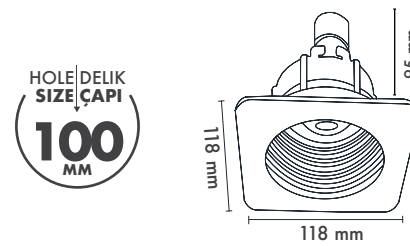

- 40° Tilttable
- Applicable protective glass for IP rating (IP54)
- Aluminium injection bezel
- GU10 - M16 GU5.3 holder options
- Ceiling cut out: 100 mm
- 115 mm distance from 2 centers
- Length x width: 235 x 118 mm

- 40° Hareketli
- IP koruma için uygulanabilir koruyucu cam (IP54)
- Alüminyum enjeksiyon çerçeve
- GU10 - M16 GU5.3 duy çeşitleri
- Tavan kesim ölçüsü: 2x100 mm
- 115 mm 2 merkez arası mesafe
- Uzunluk x genişlik: 235 x 118 mm