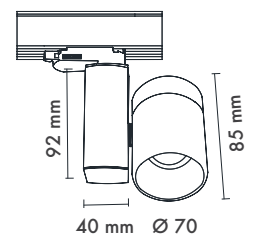

3000K Lumen	4000K Lumen	5000K Lumen	mA	Watt	*CRI
Samsung Cob Led	710 lm	770 lm	830 lm	180	7 Watt	>80
Samsung Cob Led	1010 lm	1070 lm	1130 lm	250	10 Watt	>80
Samsung Cob Led	1222 lm	1261 lm	1313 lm	350	13 Watt	>80