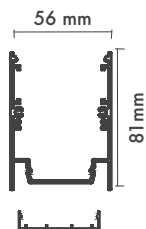

Line - Sıra	3000K Lumen	4000K Lumen	5000K Lumen	Watt	CRI
Osram	1	7245 lm	7314 lm	7590 lm	69 Watt	>82