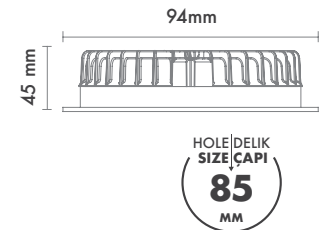

3000K Lumen	4000K Lumen	5000K Lumen	mA	Watt	CRI
Osram	540 lm	570 lm	600 lm	350	6 Watt	>85