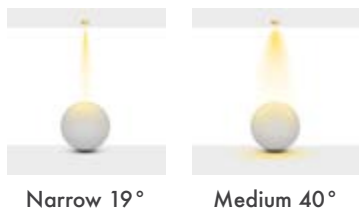

Beam Informations And Technicals / Teknik ve Açılal Bilgiler

	3000K Lumen	4000K Lumen	5000K Lumen	mA	Watt	CRI
Samsung Cob Led	710 lm	770 lm	830 lm	180	7 Watt	>80
Samsung Cob Led	1010 lm	1070 lm	1130 lm	250	10 Watt	>80