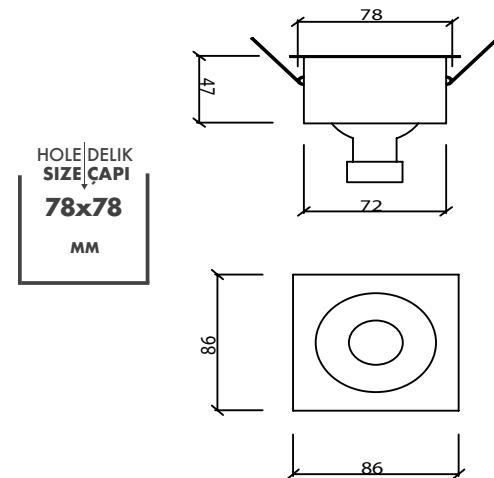

- Fixed spot
- Chrome / Cooper / Gold / Platinum / Black
- Applicable protective glass for IP rating (IP54)
- Aluminium injection bezel
- GU10 - M16 GU5.3 holder options
- Ceiling cut out: 145 x 80 mm
- Length x width: 157 x 89 mm

- Sabit spot
- Krom / Bakır / Altın / Platin / Siyah
- IP koruma için uygulanabilir koruyucu cam (IP54)
- Alüminyum enjeksiyon çerçeve
- GU10 - M16 GU5.3 duy çeşitleri
- Tavan kesim ölçüsü: 145 x 80 mm
- Uzunluk x genişlik: 157 x 89 mm