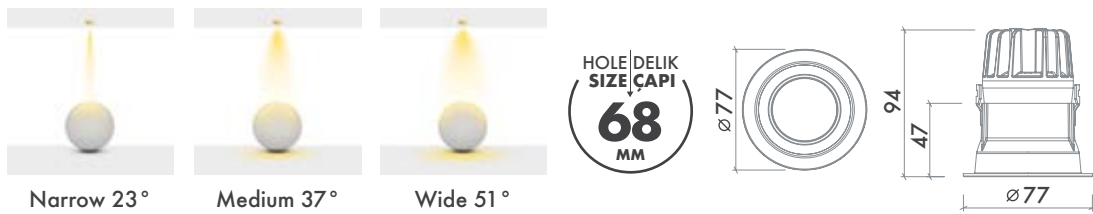

Beam Informations And Technicals / Teknik ve Açılabilir Bilgiler

	3000K Lumen	4000K Lumen	5000K Lumen	mA	Watt	CRI
Samsung Cob Led	710 lm	770 lm	830 lm	180	7 Watt	>80
Samsung Cob Led	1010 lm	1070 lm	1130 lm	250	10 Watt	>80