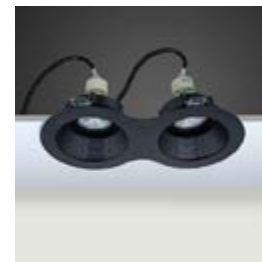

Various Inside Finishes
Kademe Renklendirilebilir