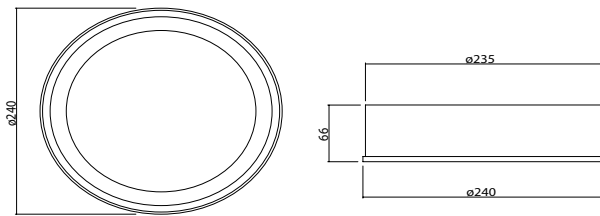

Beam Informations And Technicals / Teknik ve Açısıl Bilgiler

110°

	3000K Lumen	4000K Lumen	5000K Lumen	mA	Watt	CRI
Osram	2585 lm	2703 lm	2820 lm	350	23 Watt	>85
Osram	3371 lm	3525 lm	3678 lm	500	30 Watt	>85