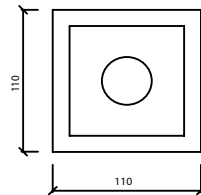

MA 79-110/4 31