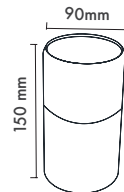

3000K Lumen	4000K Lumen	5000K Lumen	mA	Watt	CRI
Samsung Cob Led	710 lm	770 lm	830 lm	180	7 Watt	>80
Samsung Cob Led	1010 lm	1070 lm	1130 lm	250	10 Watt	>80