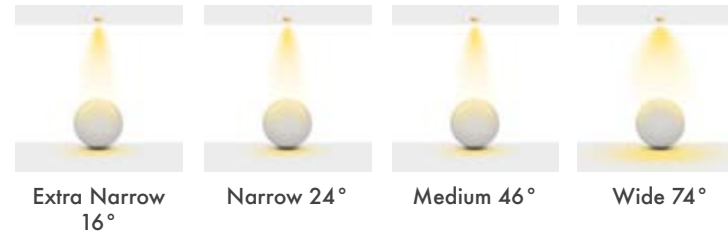

Ürün Ölçüleri : Y:115mm G:190mm

Beam Informations And Technicals / Teknik ve Açısal Bilgiler

Available Finishes
Uygulama Renkleri

Textured White
Ral 9016

Textured Grey
Ral 9006

Textured Black
Ral 9005

*For more page : 596
*Diğer renkler : 596