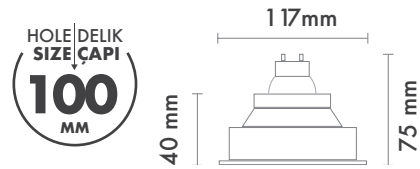

- 40° Hareketli
- IP koruma için uygulanabilir koruyucu cam (IP54)
- Alüminyum enjeksiyon çerçeve
- GU10 - M16 GU5.3 duy çeşitleri
- Tavan kesim ölçüsü: 100 mm
- Ürün Çapı: 117 mm

Various Inside Finishes
Kademe Renklendirilebilir