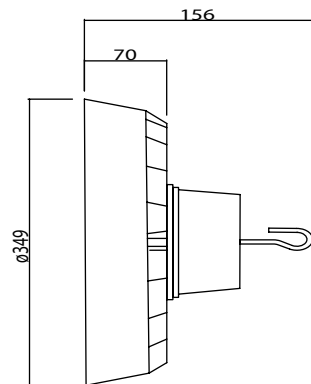

Beam Informations And Technicals / Teknik ve Açısal Bilgiler

60° / 90°

3000K Lumen 4000K Lumen 6500K Lumen Watt Kg Lifetime

	3000K Lumen	4000K Lumen	6500K Lumen	Watt	Kg	Lifetime
Samsung	18500 lm	19000 lm	19500 lm	150 Watt	2,8kg	>100 000 hrs
Samsung	24500 lm	25000 lm	25500 lm	200 Watt	3,0kg	>100 000 hrs