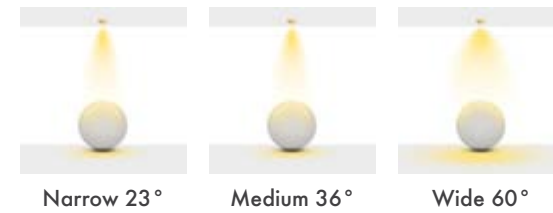

Beam Informations And Technicals / Teknik ve Açısal Bilgiler

	3000K Lumen	4000K Lumen	5000K Lumen	mA	Watt	CRI
Samsung Cob Led	1625 lm	1725 lm	1825 lm	350	15 Watt	>80
Samsung Cob Led	2200 lm	2300 lm	2400 lm	500	20 Watt	>80
Samsung Cob Led	3500 lm	3600 lm	3700 lm	700	30 Watt	>80

CCT
TUNABLE

*P : 595