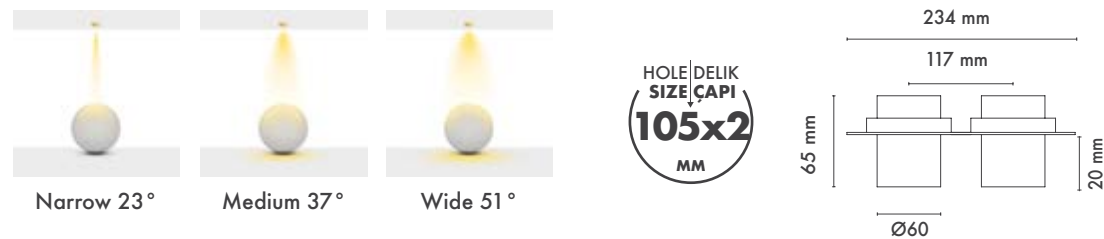

Beam Informations And Technicals / Teknik ve Açısız Bilgiler

	3000K Lumen	4000K Lumen	5000K Lumen	mA	Watt	CRI
Samsung Cob Led	1420 lm	1540 lm	1660 lm	180	14 Watt	>80
Samsung Cob Led	2020 lm	2140 lm	2260 lm	250	20 Watt	>80