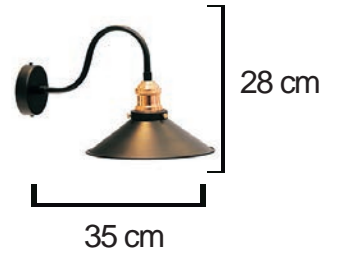

Kod/Code
RSA 1022

Volt : 230 V
Duy : E27

Duy Renk Seçeneği : Bakır/Altın/Eskitme