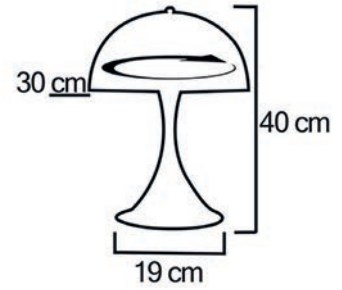

MASA LAMBASI

Volt : 230 V
Duy : E27

Volt : 230 V
Duy : E27

Volt : 230 V
Duy : E27

Volt : 230 V
Duy : E27