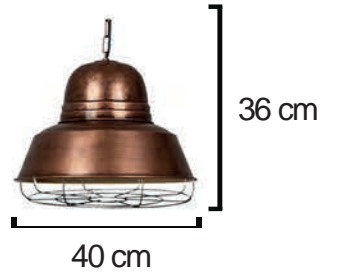

SARKIT GRUBU

Kod/Code
RSA 2060

Volt : 230 V
Duy : E27

Kod/Code
RSA 2060P

Volt : 230 V
Duy : E27

Kod/Code
RSA 2052Z

Volt : 230 V
Duy : E27

Kod/Code
RSA 2052E