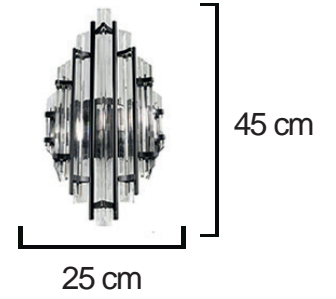

APLIK GRUBU

Kod/Code
RSA 1236

Volt : 12V / Led

Ürünlerimiz orjinal eskitme kaplamadır.

Kod/Code
RSA 1237

Volt : 12V / Led

Kod/Code
RSA 1057

Volt : 230 V

Duy : E14

Kod/Code
RSA 1057-B

Volt : 230 V

Duy : E14