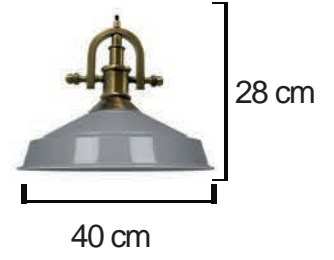

Siyah	Beyaz	M.Yeşil	Vişne	K.Bej
Gri	Turuncu	Yeşil	Kırmızı	Sarı

Volt : 230 V
Duy : E27

SARKIT GRUBU

Kod/Code
RSA 2013SK

Siyah	Beyaz	M.Yeşil	Vişne	K.Beş
Gri	Turuncu	Yeşil	Kırmızı	Sarı

Volt : 230 V
Duy : E27

Kod/Code
RSA 2013GK