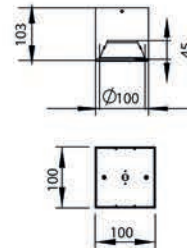

Volt : 230 V

Duy : GU10