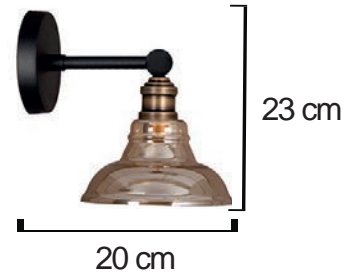

Kod/Code
RSA 1052

Volt : 230 V
Duy : E27