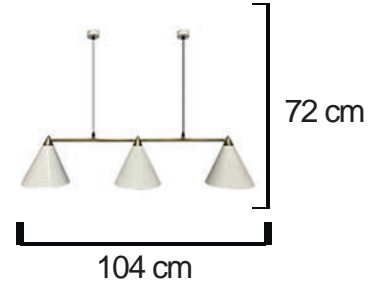

Kod/Code
RSA 3153

Volt : 230 V
Duy : E27