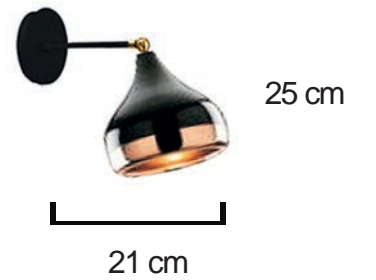

Kod/Code
RSA 3122

Volt : 230 V
Duy : E27