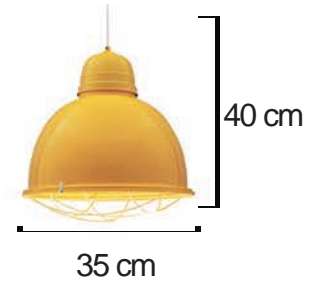

Kod/Code
RSA 2081

Volt : 230 V
Duy : E27

Kod/Code
RSA 2081T

Volt : 230 V
Duy : E27

Kod/Code
RSA 2081TT

Volt : 230 V
Duy : E27

Kod/Code
RSA 2086

Volt : 230 V
Duy : E27