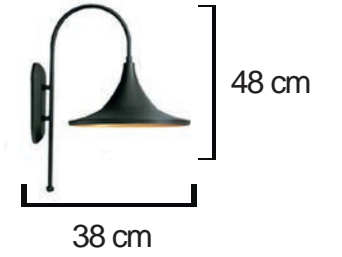

Volt : 230 V
Duy : E27