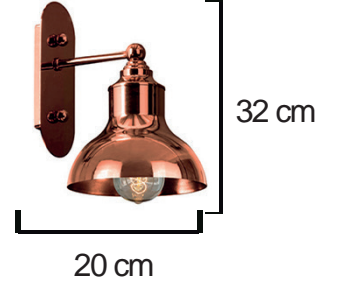

Volt : 230 V
Duy : E27