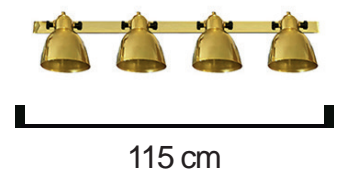

APLIK GRUBU

Kod/Code
RSA 1227

Volt : 230 V
Duy : E27

Kod/Code
RSA 1228

Volt : 230 V
Duy : E27

Kod/Code
RSA 1229

Volt : 230 V
Duy : E27

Kod/Code
RSA 1231

Volt : 230 V
Duy : E27