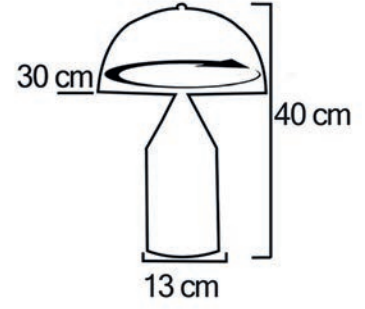

MASA LAMBASI

Volt : 230 V
Duy : E27

Volt : 230 V
Duy : E27

Volt : 230 V
Duy : E27

Volt : 230 V
Duy : E27