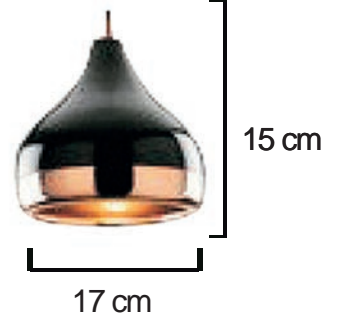

Yükseklik: 80/135cm
Pleksi Ç. : 28 cm
Volt : 230 V
Duy : E27

Kod/Code
RSA 6910

Yükseklik: 120 cm
Volt : 230 V
Duy : ISW

SARKIT GRUBU

Kod/Code
RSA 3119

Volt : 230 V
Duy : E27

Kod/Code
RSA 3120

Volt : 230 V
Duy : E27