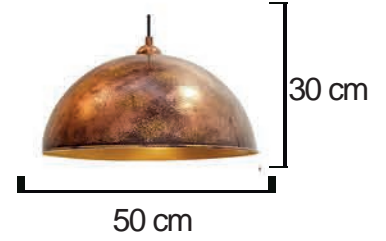

Kod/Code
RSA 2070P

Volt : 230 V
Duy : E27

SARKIT GRUBU

Kod/Code
RSA 2071

Volt : 230 V
Duy : E27

Kod/Code
RSA 2071P

Volt : 230 V
Duy : E27

Kod/Code
RSA 2072