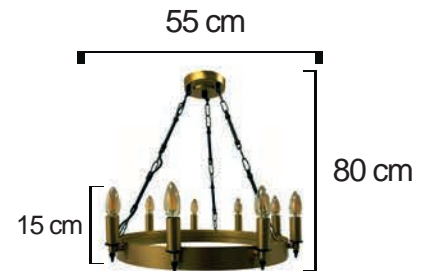

Ürünlerimiz orjinal eskitme kaplamadır.