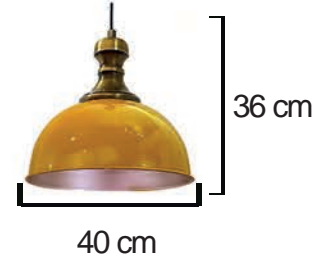

Kod/Code
RSA 1994

Volt : 230 V
Duy : E27