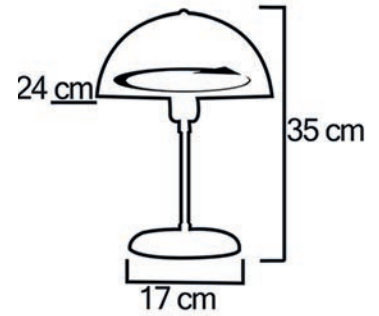

MASA LAMBASI

Volt : 230 V
Duy : E27

Volt : 230 V
Duy : E27

Volt : 230 V
Duy : E27

Volt : 230 V
Duy : E27