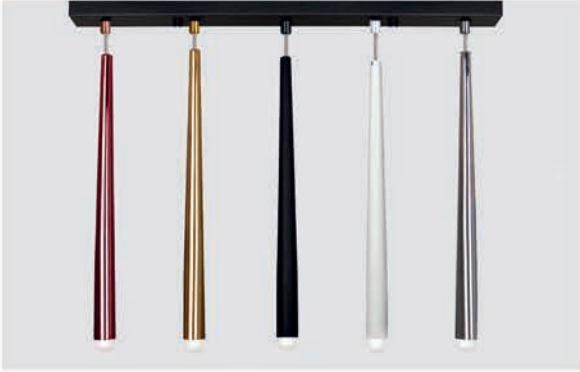

Kod/Code
RSA 3023

Volt : 230 V
Duy : E14
Fiyata ampül dahildir.