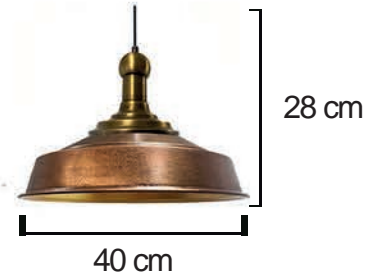

Kod/Code
RSA 2013KK

Volt : 230 V
Duy : E27

SARKIT GRUBU

Kod/Code
RSA 2013DK

Volt : 230 V
Duy : E27

Kod/Code
RSA 2013DKP

Volt : 230 V
Duy : E27

Kod/Code
RSA 2013EK