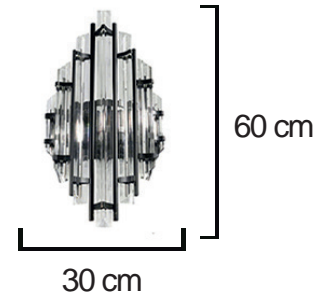

APLIK GRUBU

Kod/Code
RSA 1236

Volt : 12V / Led

Ürünlerimiz orjinal eskitme kaplamadır.

Kod/Code
RSA 1237

Volt : 12V / Led

Kod/Code
RSA 1057

Volt : 230 V

Duy : E14

Kod/Code
RSA 1057-B

Volt : 230 V

Duy : E14