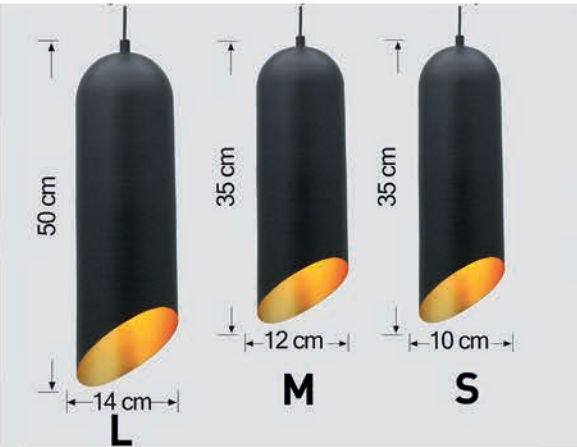

Kod/Code
**RSA 2028
(S-M-L)**

Volt : 230 V
Duy : E27