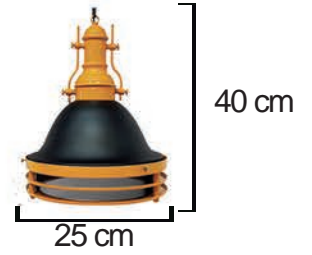

Kod/Code
RSA 2050Z

Volt : 230 V
Duy : E27

Kod/Code
RSA 2050E

Volt : 230 V
Duy : E27

Kod/Code
RSA 2051

Volt : 230 V
Duy : E27

SARKIT GRUBU

Kod/Code
RSA 2052