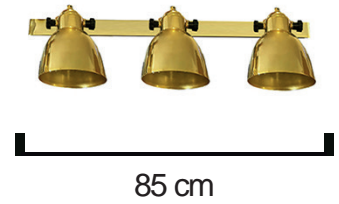

APLIK GRUBU

Kod/Code
RSA 1227

Volt : 230 V
Duy : E27

Kod/Code
RSA 1228

Volt : 230 V
Duy : E27

Kod/Code
RSA 1229

Volt : 230 V
Duy : E27

Kod/Code
RSA 1231