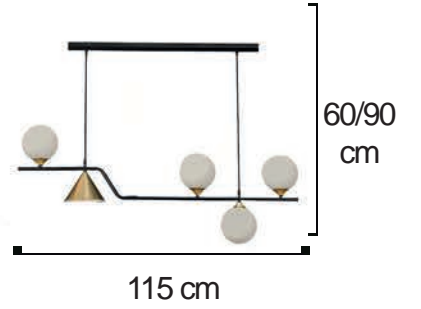

Volt : 230 V
Duy : G9

Ürünlerimiz orjinal eskitme kaplamadır.

Kod/Code
RSA 3008

Volt : 230 V
Duy : G9

Ürünlerimiz orjinal eskitme kaplamadır.

Kod/Code
RSA 3009

Volt : 230 V
Duy : E27

Ürünlerimiz orjinal eskitme kaplamadır.