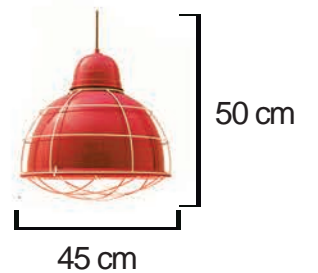

Volt : 230 V
Duy : E27

Kod/Code
RSA 2092

Volt : 230 V
Duy : E27

Kod/Code
RSA 2092T

Volt : 230 V
Duy : E27

Kod/Code
RSA 2092TT

Volt : 230 V
Duy : E27

SARKIT GRUBU