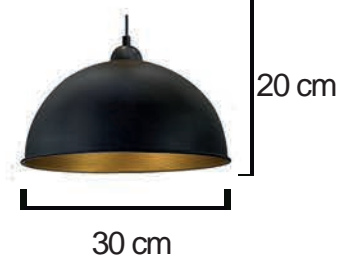

Ahşap Kafa

SARKIT GRUBU

Kod/Code
RSA 2069

Volt : 230 V
Duy : E27

Kod/Code
RSA 2069P

Volt : 230 V
Duy : E27

Kod/Code
RSA 2070

Volt : 230 V
Duy : E27