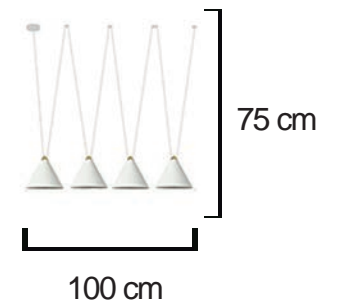

Kod/Code
RSA 3155

Volt : 230 V
Duy : E27