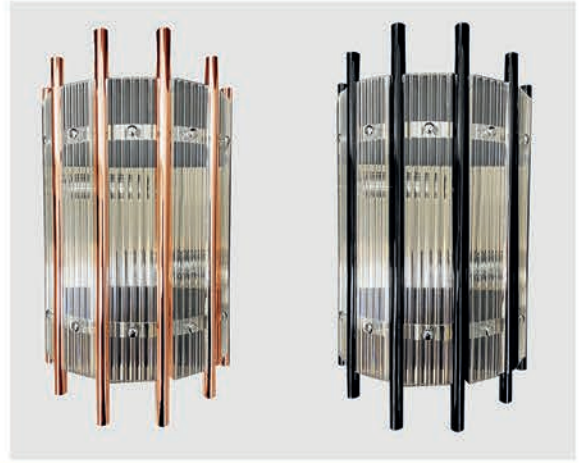

Kod/Code
RSA 1085

Volt : 230 V
Duy : E14