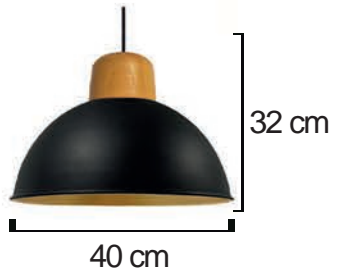

Volt : 230 V
Duy : E27

Kod/Code
RSA 1986

Volt : 230 V
Duy : E27

Kod/Code
RSA 1990AK

Volt : 230 V
Duy : E27

Kod/Code
RSA 1990BK

Volt : 230 V
Duy : E27

SARKIT GRUBU