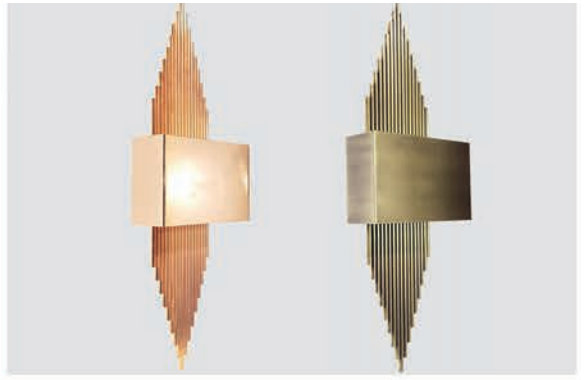

Kod/Code
RSA 1058
Volt : 230 V
Duy : E14