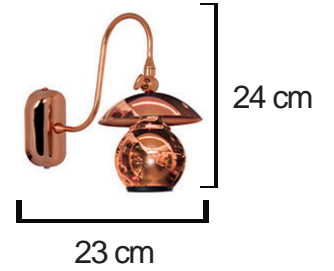

Volt : 230 V
Duy : GU10

Volt : 230 V
Duy : E14