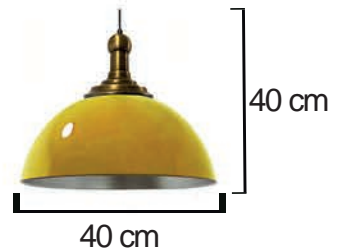

Kod/Code
RSA 1990

Volt : 230 V
Duy : E27

Kod/Code
RSA 1991

Volt : 230 V
Duy : E27

Kod/Code
RSA 1992

Volt : 230 V
Duy : E27

Kod/Code
RSA 1993

Volt : 230 V
Duy : E27