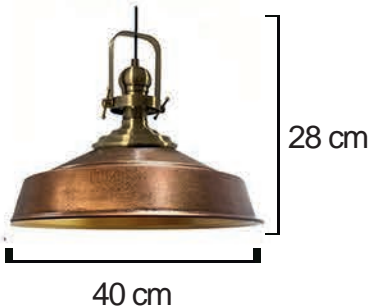

Volt : 230 V
Duy : E27