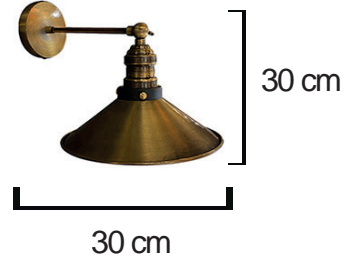

Ürünlerimiz orjinal eskitme kaplamadır.