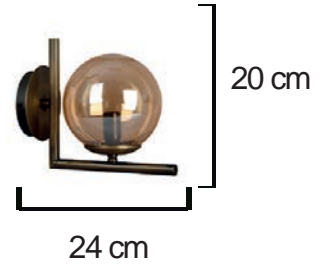

Kod/Code
RSA 1055

Volt : 230 V
Duy : E27

Ürünlerimiz orjinal eskitme kaplamadır.