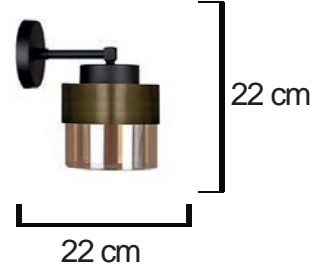

Kod/Code
RSA 1053

Volt : 230 V
Duy : E27

Ürünlerimiz orjinal kaplamadır.