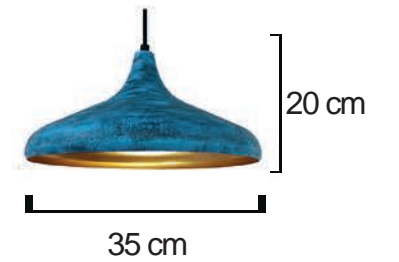

Volt : 230 V
Duy : E27

Kod/Code
RSA 2066TU

Volt : 230 V
Duy : E27

Kod/Code
RSA 2066DS

Volt : 230 V
Duy : E27

SARKIT GRUBU

Kod/Code
RSA 2066PT

Patina