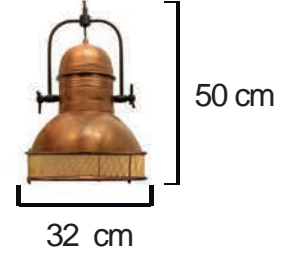

Kod/Code
RSA 2075T

Volt : 230 V
Duy : E27