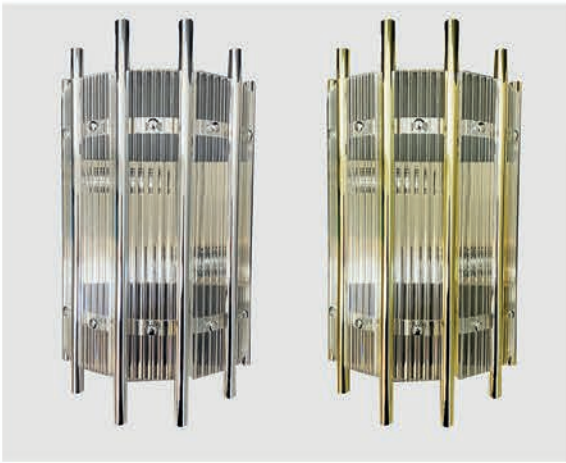

Kod/Code
RSA 1084
Volt : 230 V
Duy : E14

Kod/Code
RSA 1059
Volt : 230 V
Duy : E14

Kod/Code
RSA 1083
Volt : 230 V
Duy : E14

APLIK GRUBU

Kod/Code
RSA 1081

Volt : 230 V
Duy : E14

Kod/Code
RSA 1082

Volt : 230 V
Duy : E14