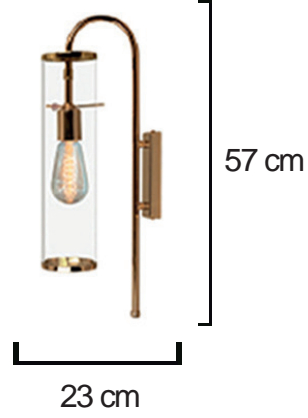

Kod/Code
RSA 1060

Volt : 230 V

Duy : E27