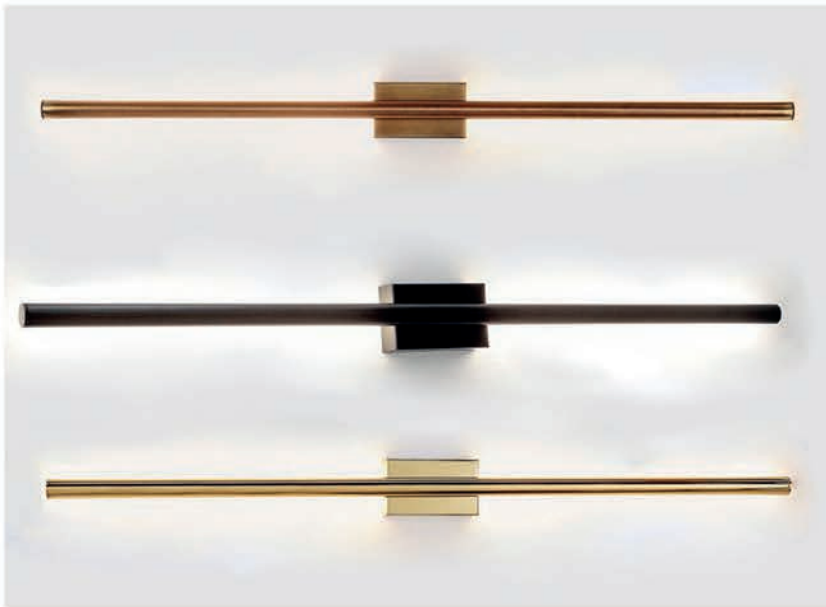

Volt : 230 V

Duy : GU10

APLIK GRUBU

Kod/Code
RSA 1233

Volt : 12V / Led

Kod/Code
RSA 1234

Volt : 12V / Led

Kod/Code
RSA 1235