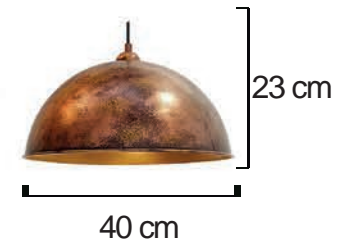

Kod/Code
RSA 2070P

Volt : 230 V
Duy : E27