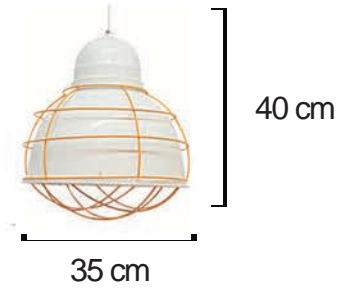

Volt : 230 V
Duy : E27