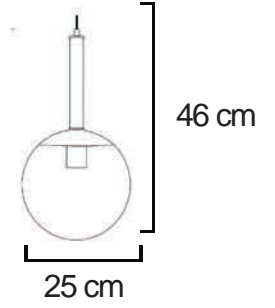

Volt : 230 V
Duy : E27

Kod/Code
RSA 3063

Volt : 230 V
Duy : E27

Kod/Code
RSA 3040

Volt : 230 V
Duy : E27

Ürünlerimiz orjinal eskitme kaplamadır.

SARKIT GRUBU

Kod/Code
RSA 3017