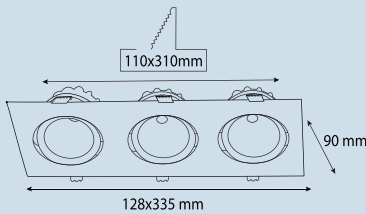

Ürün Kodu / Product Code

ARM226

Teknik Özellikler / Specifications

Watt / Watt	2x5W	2x8W
Duy / Socket	2xGU10	-
Akım (mA) / Current	45	200
Giriş Voltajı / Input Voltage	220-240V	220-240V
Lümen Değeri / Luminous Flux	1350 Lm	1960 Lm
CRI / CRI	80	80
IP Sınıfı / IP Class	20 - 44	20 - 44

Alüminyum Enjeksiyon Gövde / Aluminum Injection Body

Elektrostatik Toz Boyalı / Electrostatic Powder Coated

Isıya Dayanıklı Cam / Heat Resistant Glass

DALI Uyumlu Driver / Compatible Driver with DALI

Acil Aydınlatma Kiti Uyumlu / Compatible with Emergency Kit

Renk Sıcaklığı

Color Temperature

2700K 3000K 4000K 6500K

Gövde Rengi

Case Color

RAL 9005 RAL 9016 RAL 7016 RAL .....
Siyah / BL Beyaz / WH Antrasit / AN Özel Renk / CC

Işık Açısı

Light Angle

36°

COB LED

SAMSUNG TRIDONIC OSRAM

Driver

TRIDONIC FAÇERISE OSRAM PHILIPS ALTEZ

Ürün Kodu / Product Code

ARM227

Teknik Özellikler / Specifications

Watt / Watt	3x5W	3x8W
Duy / Socket	3xGU10	-
Akım (mA) / Current	45	200
Giriş Voltajı / Input Voltage	220-240V	220-240V
Lümen Değeri / Luminous Flux	1350 Lm	2940 Lm
CRI / CRI	80	80
IP Sınıfı / IP Class	20 - 44	20 - 44

Alüminyum Enjeksiyon Gövde / Aluminum Injection Body

Elektrostatik Toz Boyalı / Electrostatic Powder Coated

Isıya Dayanıklı Cam / Heat Resistant Glass

DALI Uyumlu Driver / Compatible Driver with DALI

Acil Aydınlatma Kiti Uyumlu / Compatible with Emergency Kit

Renk Sıcaklığı

Color Temperature

2700K 3000K 4000K 6500K

Gövde Rengi

Case Color

RAL 9005 RAL 9016 RAL 7016 RAL .....
Siyah / BL Beyaz / WH Antrasit / AN Özel Renk / CC

Işık Açısı

Light Angle

36°

COB LED

SAMSUNG TRIDONIC OSRAM

Driver

TRIDONIC FAÇERISE OSRAM PHILIPS ALTEZ