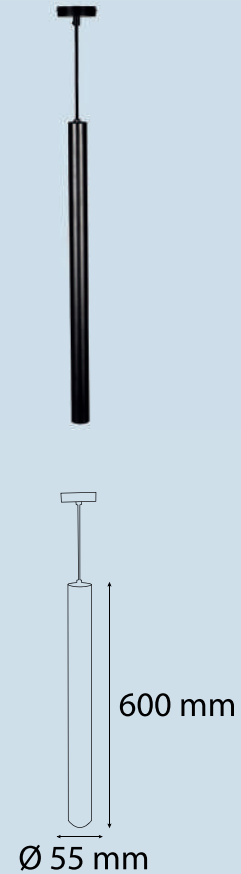

Işık Açısı / Light Angle

36°

COB LED

SAMSUNG

Driver

Ürün Kodu / Product Code