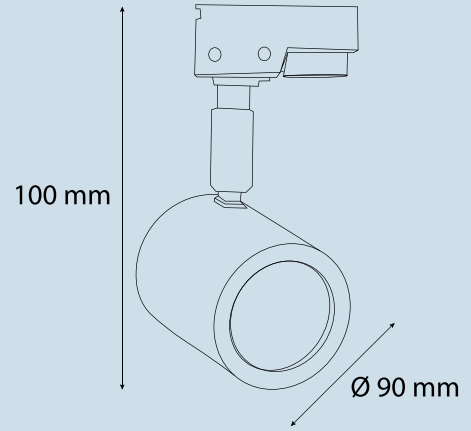

Ürün Kodu / Product Code

ARM154

Teknik Özellikler / Specifications

Watt / Watt	5W
Duy / Socket	GU10
Giriş Voltajı / Input Voltage	220-240V
IP Sınıfı / IP Class	20

Alüminyum Enjeksiyon Gövde / Aluminum Injection Body

Elektrostatik Toz Boyalı / Electrostatic Powder Coated

Soket veya Rozans ile Uygulama / Application with a Socket or Canopy

Gövde Rengi Case Color	RAL 9005 Siyah / BL	RAL 9016 Beyaz / WH	RAL 7016 Antrasit / AN	RAL ..... Özel Renk / CC

Ampul / Bulb GU10

Armatürde Ampul Haricidir / The bulb is not included in the fixture

Ürün Kodu / Product Code

ARM155

Teknik Özellikler / Specifications

Watt / Watt	5W
Duy / Socket	GU10
Giriş Voltajı / Input Voltage	220-240V
IP Sınıfı / IP Class	20

Alüminyum Enjeksiyon Gövde / Aluminum Injection Body

Elektrostatik Toz Boyalı / Electrostatic Powder Coated

Soket veya Rozans ile Uygulama / Application with a Socket or Canopy

Gövde Rengi Case Color	RAL 9005 Siyah / BL	RAL 9016 Beyaz / WH	RAL 3004 Bordo / DRD	RAL ..... Özel Renk / CC

Ampul / Bulb GU10

Armatürde Ampul Haricidir / The bulb is not included in the fixture