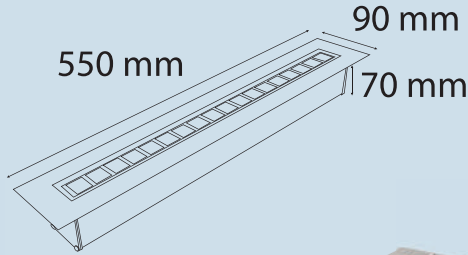

Ürün Kodu / Product Code

ARM621

Watt / Watt 3W

Uzunluk / Length 19 cm

Ürün Kodu / Product Code

ARM622

Watt / Watt 6W

Uzunluk / Length 24 cm

Ürün Kodu / Product Code

ARM623

Watt / Watt 9W

Uzunluk / Length 34 cm

Ürün Kodu / Product Code

ARM624

Watt / Watt 12W

Uzunluk / Length 39 cm

Ürün Kodu / Product Code

ARM625

Watt / Watt 18W

Uzunluk / Length 55 cm

Ürün Kodu / Product Code

ARM626

Watt / Watt 24W

Uzunluk / Length 74 cm

Ürün Kodu / Product Code

ARM627

Watt / Watt 36W

Uzunluk / Length 103 cm

Teknik Özellikler / Specifications

Giriş Voltajı / Input Voltage 12V-24V-220V

CRI / CRI 80

IP Sınıfı / IP Class 67

Alüminyum Gövde / Aluminum Body

Isıya Dayanıkl Cam / Heat Resistant Glass

Renk Sıcaklığı
Color Temperature

Işık Açısı
Light Angle

10° 20° 30° 45° 60° 80° 90° 100°

Power LED

Driver