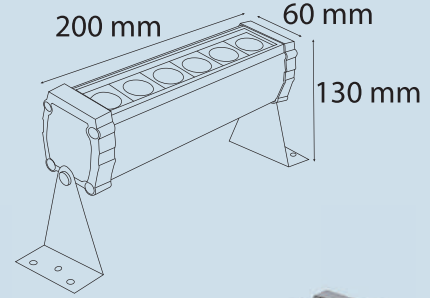

Ürün Kodu / Product Code

ARM614

Watt / Watt 3W

Uzunluk / Length 10 cm

Ürün Kodu / Product Code

ARM615

Watt / Watt 6W

Uzunluk / Length 20 cm

Ürün Kodu / Product Code

ARM616

Watt / Watt 9W

Uzunluk / Length 30 cm

Ürün Kodu / Product Code

ARM617

Watt / Watt 12W

Uzunluk / Length 35 cm

Ürün Kodu / Product Code

ARM618

Watt / Watt 18W

Uzunluk / Length 50 cm

Ürün Kodu / Product Code

ARM619

Watt / Watt 24W

Uzunluk / Length 70 cm

Ürün Kodu / Product Code

ARM620

Watt / Watt 36W

Uzunluk / Length 100 cm

Teknik Özellikler / Specifications

Giriş Voltajı / Input Voltage 12V-24V-220V

CRI / CRI 80

IP Sınıfı / IP Class 67

Alüminyum Gövde / Aluminum Body

Isıya Dayanıklı Cam / Heat Resistant Glass

Renk Sıcaklığı
Color Temperature

2700K	3000K	4000K	6500K
Mavi Blue	Kırmızı Red	Yeşil Green	Amber Amber

Gövde Rengi
Case Color

RAL 9005	RAL 9016	RAL 7016	RAL .....
Siyah / BL	Beyaz / WH	Antrasit / AN	Özel Renk / CC

Işık Açısı
Light Angle

10° 20° 30° 45° 60° 80° 90° 100°

Power LED

bridgelux

Driver

LEDhouse