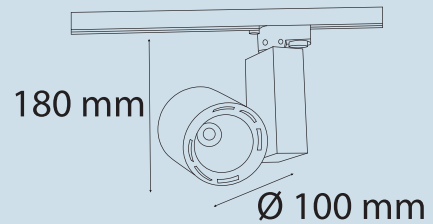

Alüminyum Enjeksiyon Gövde / Aluminum Injection Body

Akıllı Soğutma Sistemi / Smart Cooling System

Elektrostatik Toz Boyalı / Electrostatic Powder Coated

Soket veya Rozans ile Uygulama / Application with a Socket or Canopy

DALI Uyumlu Driver / Compatible Driver with DALI

Renk Sıcaklığı

Color Temperature

2700K

3000K

4000K

6500K

Gövde Rengi

Case Color

RAL 9005

RAL 9016

RAL 7016

RAL .....

Siyah / BL

Beyaz / WH

Antrasit / AN

Özel Renk / CC

Işık Açısı

Light Angle

24°

40°

60°

COB LED

SAMSUNG

TRIDONIC

OSRAM

Driver

TRIDONIC

EAGLE RISE

OSRAM

PHILIPS

ALTEZ

Ürün Kodu / Product Code

ARM109

Teknik Özellikler / Specifications

Watt / Watt	20W	30W
Akım (mA) / Current	600	700
Giriş Voltajı / Input Voltage	220-240V	220-240V
Lümen Değeri / Luminous Flex	3540 Lm	4060 Lm
CRI / CRI	80	80
IP Sınıfı / IP Class	20	20

Alüminyum Enjeksiyon Gövde / Aluminum Injection Body

Akıllı Soğutma Sistemi / Smart Cooling System

Elektrostatik Toz Boyalı / Electrostatic Powder Coated

Soket veya Rozans ile Uygulama / Application with a Socket or Canopy

DALI Uyumlu Driver / Compatible Driver with DALI

Renk Sıcaklığı

Color Temperature

2700K

3000K

4000K

6500K

Gövde Rengi

Case Color

RAL 9005

RAL 9016

RAL 7016

RAL .....

Siyah / BL

Beyaz / WH

Antrasit / AN

Özel Renk / CC

Işık Açısı

Light Angle

24°

40°

60°

COB LED

SAMSUNG

TRIDONIC

OSRAM

Driver

TRIDONIC

EAGLE RISE

OSRAM

PHILIPS

ALTEZ