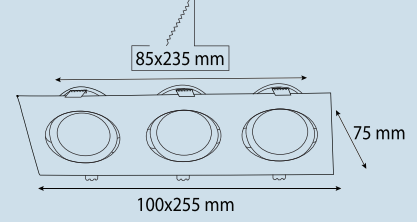

Alüminyum Enjeksiyon Gövde / Aluminum Injection Body

Elektrostatik Toz Boyalı / Electrostatic Powder Coated

Isıya Dayanıklı Cam / Heat Resistant Glass

DALI Uyumlu Driver / Compatible Driver with DALI

Acil Aydınlatma Kiti Uyumlu / Compatible with Emergency Kit

Renk Sıcaklığı Color Temperature	2700K	3000K	4000K	6500K
Gövde Rengi Case Color	RAL 9005 Siyah / BL	RAL 9016 Beyaz / WH	RAL 7016 Antrasit / AN	RAL ..... Özel Renk / CC

Işık Açısı Light Angle	 36°

COB LED **SAMSUNG** **TRIDONIC** **OSRAM**

Driver **TRIDONIC** **EAGLERISE** **OSRAM** **PHILIPS** **ALTEZ**

Ürün Kodu / Product Code

ARM225

Teknik Özellikler / Specifications

Watt / Watt	5W	8W
Duy / Socket	GU10	-
Akım (mA) / Current	45	200
Giriş Voltajı / Input Voltage	220-240V	220-240V
Lümen Değeri / Luminous Flex	450 Lm	980 Lm
CRI / CRI	80	80
IP Sınıfı / IP Class	20 - 44	20 - 44

Alüminyum Enjeksiyon Gövde / Aluminum Injection Body

Elektrostatik Toz Boyalı / Electrostatic Powder Coated

Isıya Dayanıklı Cam / Heat Resistant Glass

DALI Uyumlu Driver / Compatible Driver with DALI

Acil Aydınlatma Kiti Uyumlu / Compatible with Emergency Kit

Renk Sıcaklığı Color Temperature	2700K	3000K	4000K	6500K
Gövde Rengi Case Color	RAL 9005 Siyah / BL	RAL 9016 Beyaz / WH	RAL 7016 Antrasit / AN	RAL ..... Özel Renk / CC

Işık Açısı Light Angle	 36°

COB LED **SAMSUNG** **TRIDONIC** **OSRAM**

Driver **TRIDONIC** **EAGLERISE** **OSRAM** **PHILIPS** **ALTEZ**