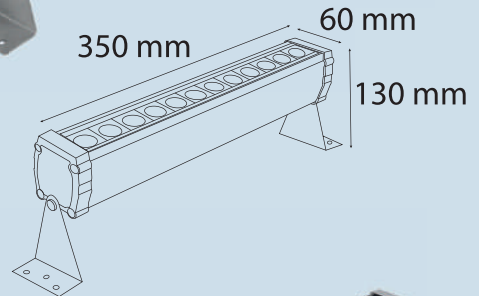

Ürün Kodu / Product Code

ARM614

Watt / Watt 3W

Uzunluk / Length 10 cm

Ürün Kodu / Product Code

ARM615

Watt / Watt 6W

Uzunluk / Length 20 cm

Ürün Kodu / Product Code

ARM616

Watt / Watt 9W

Uzunluk / Length 30 cm

Ürün Kodu / Product Code

ARM617

Watt / Watt 12W

Uzunluk / Length 35 cm

Ürün Kodu / Product Code

ARM618

Watt / Watt 18W

Uzunluk / Length 50 cm

Ürün Kodu / Product Code

ARM619

Watt / Watt 24W

Uzunluk / Length 70 cm

Ürün Kodu / Product Code

ARM620

Watt / Watt 36W

Uzunluk / Length 100 cm

Teknik Özellikler / Specifications

Giriş Voltajı / Input Voltage 12V-24V-220V

CRI / CRI 80

IP Sınıfı / IP Class 67

Alüminyum Gövde / Aluminum Body

Isıya Dayanıklı Cam / Heat Resistant Glass

Renk Sıcaklığı
Color Temperature

2700K	3000K	4000K	6500K
Mavi Blue	Kırmızı Red	Yeşil Green	Amber Amber

Gövde Rengi
Case Color

RAL 9005	RAL 9016	RAL 7016	RAL .....
Siyah / BL	Beyaz / WH	Antrasit / AN	Özel Renk / CC

Işık Açısı
Light Angle

10° 20° 30° 45° 60° 80° 90° 100°

Power LED

bridgelux

Driver

LEDhouse