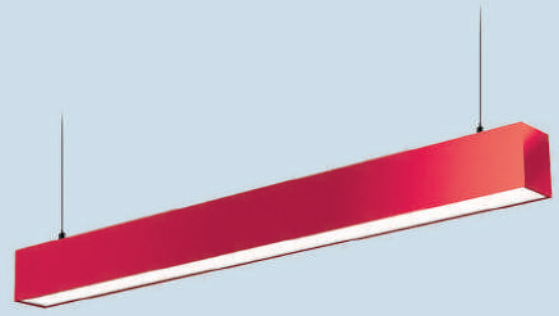

Alüminyum Enjeksiyon Gövde / Aluminum Injection Body

Elektrostatik Toz Boyalı / Electrostatic Powder Coated

Opal Difüzör / Opal Diffuser

DALI Uyumlu Driver / Compatible Driver with DALI

Acil Aydınlatma Kiti Uyumlu / Compatible with Emergency Kit

Sarkıt veya Sıvaüstü Uygulanabilme / As Pendant or Surface Mounted

Renk Sıcaklığı
Color Temperature

2700K

3000K

4000K

6500K

Gövde Rengi
Case Color

RAL 9005

RAL 9016

RAL 7016

RAL .....

Siyah / BL

Beyaz / WH

Antrasit / AN

Özel Renk / CC

SMD LED

SAMSUNG

OSRAM

Driver

TRIDONIC

EAGLE RISE

OSRAM

PHILIPS

Ürün Kodu / Product Code

ARM401

Teknik Özellikler / Specifications

Uzunluk(l) / Length(l)	100 cm	100 cm
Watt / Watt	32W	50W
Giriş Voltajı / Input Voltage	220-240V	220-240V
Lümen Değeri / Luminous Flux	3360 Lm	5250 Lm
CRI / CRI	80	80
IP Sınıfı / IP Class	20	20

Alüminyum Enjeksiyon Gövde / Aluminum Injection Body

Elektrostatik Toz Boyalı / Electrostatic Powder Coated

Opal Difüzör / Opal Diffuser

DALI Uyumlu Driver / Compatible Driver with DALI

Acil Aydınlatma Kiti Uyumlu / Compatible with Emergency Kit

Sarkıt veya Sıvaüstü Uygulanabilme / As Pendant or Surface Mounted

Renk Sıcaklığı
Color Temperature

2700K

3000K

4000K

6500K

Gövde Rengi
Case Color

RAL 9005

RAL 9016

RAL 7016

RAL .....

Siyah / BL

Beyaz / WH

Antrasit / AN

Özel Renk / CC

SMD LED

SAMSUNG

OSRAM

Driver

TRIDONIC

EAGLE RISE

OSRAM

PHILIPS