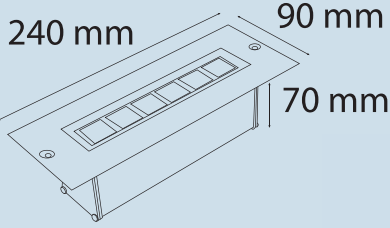

Ürün Kodu / Product Code

ARM621

Watt / Watt 3W

Uzunluk / Length 19 cm

Ürün Kodu / Product Code

ARM622

Watt / Watt 6W

Uzunluk / Length 24 cm

Ürün Kodu / Product Code

ARM623

Watt / Watt 9W

Uzunluk / Length 34 cm

Ürün Kodu / Product Code

ARM624

Watt / Watt 12W

Uzunluk / Length 39 cm

Ürün Kodu / Product Code

ARM625

Watt / Watt 18W

Uzunluk / Length 55 cm

Ürün Kodu / Product Code

ARM626

Watt / Watt 24W

Uzunluk / Length 74 cm

Ürün Kodu / Product Code

ARM627

Watt / Watt 36W

Uzunluk / Length 103 cm

Teknik Özellikler / Specifications

Giriş Voltajı / Input Voltage 12V-24V-220V

CRI / CRI 80

IP Sınıfı / IP Class 67

Alüminyum Gövde / Aluminum Body

Isıya Dayanıkl Cam / Heat Resistant Glass

Renk Sıcaklığı
Color Temperature

Işık Açısı
Light Angle

10° 20° 30° 45° 60° 80° 90° 100°

Power LED

Driver