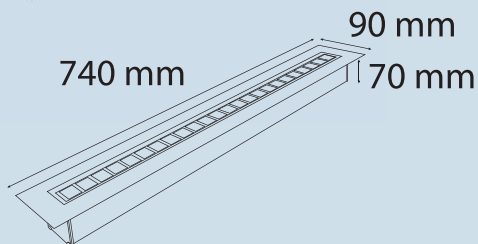

Ürün Kodu / Product Code

ARM621

Watt / Watt 3W

Uzunluk / Length 19 cm

Ürün Kodu / Product Code

ARM622

Watt / Watt 6W

Uzunluk / Length 24 cm

Ürün Kodu / Product Code

ARM623

Watt / Watt 9W

Uzunluk / Length 34 cm

Ürün Kodu / Product Code

ARM624

Watt / Watt 12W

Uzunluk / Length 39 cm

Ürün Kodu / Product Code

ARM625

Watt / Watt 18W

Uzunluk / Length 55 cm

Ürün Kodu / Product Code

ARM626

Watt / Watt 24W

Uzunluk / Length 74 cm

Ürün Kodu / Product Code

ARM627

Watt / Watt 36W

Uzunluk / Length 103 cm

Teknik Özellikler / Specifications

Giriş Voltajı / Input Voltage 12V-24V-220V

CRI / CRI 80

IP Sınıfı / IP Class 67

Alüminyum Gövde / Aluminum Body

Isıya Dayanıkl Cam / Heat Resistant Glass

Renk Sıcaklığı
Color Temperature

Işık Açısı
Light Angle

10° 20° 30° 45° 60° 80° 90° 100°

Power LED

Driver