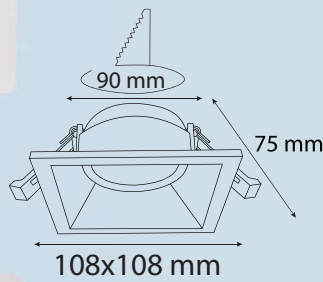

Ürün Kodu / Product Code

ARM238

Teknik Özellikler / Specifications

Watt / Watt	5W	8W
Duy / Socket	GU10	-
Akım (mA) / Current	45	200
Giriş Voltajı / Input Voltage	220-240V	220-240V
Lümen Değeri / Luminous Flex	450 Lm	980 Lm
CRI / CRI	80	80
IP Sınıfı / IP Class	20 - 44	20 - 44

Alüminyum Enjeksiyon Gövde / Aluminum Injection Body

Elektrostatik Toz Boyalı / Electrostatic Powder Coated

Isıya Dayanıklı Cam / Heat Resistant Glass

DALI Uyumlu Driver / Compatible Driver with DALI

Acil Aydınlatma Kiti Uyumlu / Compatible with Emergency Kit

Renk Sıcaklığı

Color Temperature

2700K 3000K 4000K 6500K

Gövde Rengi

Case Color

RAL 9005 RAL 9016 RAL 7016 RAL .....
Siyah / BL Beyaz / WH Antrasit / AN Özel Renk / CC

Işık Açısı

Light Angle

36°

COB LED

SAMSUNG TRIDONIC OSRAM

Driver

TRIDONIC FAÇİLERİSE OSRAM PHILIPS ALTEZ

Ürün Kodu / Product Code

ARM239

Teknik Özellikler / Specifications

Watt / Watt	5W	8W
Duy / Socket	GU10	-
Akım (mA) / Current	45	200
Giriş Voltajı / Input Voltage	220-240V	220-240V
Lümen Değeri / Luminous Flex	450 Lm	980 Lm
CRI / CRI	80	80
IP Sınıfı / IP Class	20 - 44	20 - 44

Alüminyum Enjeksiyon Gövde / Aluminum Injection Body

Elektrostatik Toz Boyalı / Electrostatic Powder Coated

Isıya Dayanıklı Cam / Heat Resistant Glass

DALI Uyumlu Driver / Compatible Driver with DALI

Acil Aydınlatma Kiti Uyumlu / Compatible with Emergency Kit

Renk Sıcaklığı

Color Temperature

2700K 3000K 4000K 6500K

Gövde Rengi

Case Color

RAL 9005 RAL 9016 RAL 7016 RAL .....
Siyah / BL Beyaz / WH Antrasit / AN Özel Renk / CC

Işık Açısı

Light Angle

36°

COB LED

SAMSUNG TRIDONIC OSRAM

Driver

TRIDONIC FAÇİLERİSE OSRAM PHILIPS ALTEZ