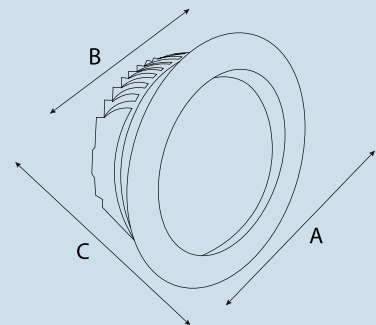

Ürün Kodu / Product Code

ARM206

Teknik Özellikler / Specifications

İnç / Inch	2"	3"	4"	6"	8"
Watt / Watt	7W	9W	12W	25W	30W
Akım (mA) / Current	200	250	350	700	900
Lümen Değeri / Luminous Flex	820	1000	1500	3750	4560
Ürün Çapı(A) / Diameter(A)	97mm	117mm	147mm	192mm	227mm
Delik Çapı(B) / Cut Out(B)	85mm	105mm	130mm	175mm	210mm
Derinlik(C) / Depth(C)	55mm	48mm	54mm	55mm	58mm
CRI / CRI	80	80	80	80	80
IP Sınıfı / IP Class	20 - 44	20 - 44	20 - 44	20 - 44	20 - 44

Alüminyum Enjeksiyon Gövde / Aluminum Injection Body

Elektrostatik Toz Boyalı / Electrostatic Powder Coated

Isıya Dayanıklı Cam / Heat Resistant Glass

DALI Uyumlu Driver / Compatible Driver with DALI

Acil Durum Kiti Uyumlu / Compatible with Emergency Kit

Renk Sıcaklığı

Color Temperature

2700K

3000K

4000K

6500K

Gövde Rengi

Case Color

RAL 9005

RAL 9016

RAL 7016

RAL .....

Siyah / BL

Beyaz / WH

Antrasit / AN

Özel Renk / CC

Işık Açısı

Light Angle

36°

COB LED

SAMSUNG

TRIDONIC

OSRAM

Driver

TRIDONIC

EAGLE RISE

OSRAM

PHILIPS

ALTEZ

Ürün Kodu / Product Code

ARM207

Teknik Özellikler / Specifications

İnç / Inch	2"	3"	4"	5"	6"	8"
Watt / Watt	8W	10W	15W	18W	25W	30W
Akım (mA) / Current	200	250	350	500	700	900
Lümen Değeri / Luminous Flex	980	1200	1750	3220	3750	4560
Ürün Çapı(A) / Diameter(A)	108mm	128mm	150mm	180mm	200mm	240mm
Delik Çapı(B) / Cut Out(B)	90mm	105mm	130mm	160mm	180mm	210mm
Derinlik(C) / Depth(C)	65mm	55mm	55mm	55mm	55mm	58mm
CRI / CRI	80	80	80	80	80	80
IP Sınıfı / IP Class	20 - 44	20 - 44	20 - 44	20 - 44	20 - 44	20 - 44

Alüminyum Enjeksiyon Gövde / Aluminum Injection Body

Elektrostatik Toz Boyalı / Electrostatic Powder Coated

Isıya Dayanıklı Cam / Heat Resistant Glass

DALI Uyumlu Driver / Compatible Driver with DALI

Acil Aydınlatma Kiti Uyumlu / Compatible with Emergency Kit

Renk Sıcaklığı

Color Temperature

2700K

3000K

4000K

6500K

Gövde Rengi

Case Color

RAL 9005

RAL 9016

RAL 7016

RAL .....

Siyah / BL

Beyaz / WH

Antrasit / AN

Özel Renk / CC

SMD LED

SAMSUNG

TRIDONIC

OSRAM

Driver

TRIDONIC

EAGLE RISE

OSRAM

PHILIPS

ALTEZ