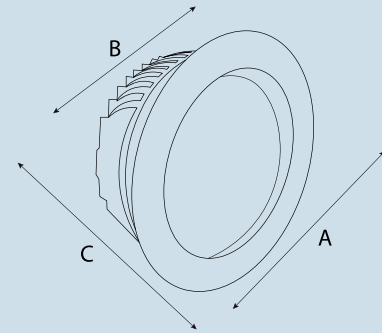

Ürün Kodu / Product Code

ARM208

Teknik Özellikler / Specifications

İnç / Inch	2"	3"	4"	5"	6"	8"
Watt / Watt	8W	10W	15W	18W	25W	30W
Akım (mA) / Current	200	250	350	500	700	900
Lümen Değeri / Luminous Flex	980	1200	1750	3220	3750	4560
Ürün Çapı(A) / Diameter(A)	97mm	117mm	147mm	175mm	192mm	227mm
Delik Çapı(B) / Cut Out(B)	85mm	105mm	130mm	160mm	175mm	210mm
Derinlik(C) / Depth(C)	55mm	48mm	54mm	58mm	55mm	58mm
CRI / CRI	80	80	80	80	80	80
IP Sınıfı / IP Class	20-44	20-44	20-44	20-44	20-44	20-44

Alüminyum Enjeksiyon Gövde / Aluminum Injection Body

Elektrostatik Toz Boyalı / Electrostatic Powder Coated

Opal Difüzör / Opal Diffuser

DALI Uyumlu Driver / Compatible Driver with DALI

Acil Aydınlatma Kiti Uyumlu / Compatible with Emergency Kit

Renk Sıcaklığı
Color Temperature

Gövde Rengi
Case Color

SMD LED

SAMSUNG **TRIDONIC** **OSRAM**

Driver

TRIDONIC **EAGLE RISE** **OSRAM** **PHILIPS** **ALTEZ**