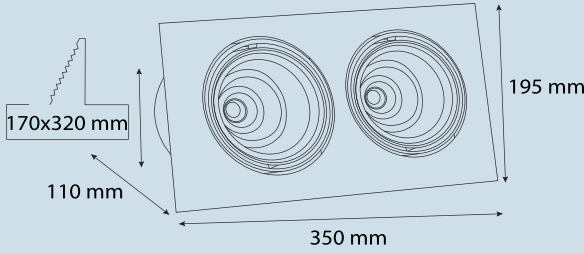

Alüminyum Enjeksiyon Gövde / Aluminum Injection Body

Elektrostatik Toz Boyalı / Electrostatic Powder Coated

Isıya Dayanıklı Cam / Heat Resistant Glass

DALI Uyumlu Driver / Compatible Driver with DALI

Acil Aydınlatma Kiti Uyumlu / Compatible with Emergency Kit

Renk Sıcaklığı

Color Temperature

2700K 3000K 4000K 6500K

Gövde Rengi

Case Color

RAL 9005 RAL 9016 RAL 7016 RAL .....
Siyah / BL Beyaz / WH Antrasit / AN Özel Renk / CC

Işık Açısı

Light Angle

24° 40° 60°

COB LED

SAMSUNG TRIDONIC OSRAM

Driver

TRIDONIC EAGLE RISE OSRAM PHILIPS ALTEZ

Ürün Kodu / Product Code

ARM215

Teknik Özellikler / Specifications

Watt / Watt	3x20W	3x30W	3x40W
Akım (mA) / Current	600	700	900
Giriş Voltajı / Input Voltage	220-240V	220-240V	220-240V
Lümen Değeri / Luminous Flex	10620 Lm	12180 Lm	15180 Lm
CRI / CRI	80	80	80
IP Sınıfı / IP Class	20	20	20

Alüminyum Enjeksiyon Gövde / Aluminum Injection Body

Elektrostatik Toz Boyalı / Electrostatic Powder Coated

Isıya Dayanıklı Cam / Heat Resistant Glass

DALI Uyumlu Driver / Compatible Driver with DALI

Acil Aydınlatma Kiti Uyumlu / Compatible with Emergency Kit

Renk Sıcaklığı

Color Temperature

2700K 3000K 4000K 6500K

Gövde Rengi

Case Color

RAL 9005 RAL 9016 RAL 7016 RAL .....
Siyah / BL Beyaz / WH Antrasit / AN Özel Renk / CC

Işık Açısı

Light Angle

24° 40° 60°

COB LED

SAMSUNG TRIDONIC OSRAM

Driver

TRIDONIC EAGLE RISE OSRAM PHILIPS ALTEZ