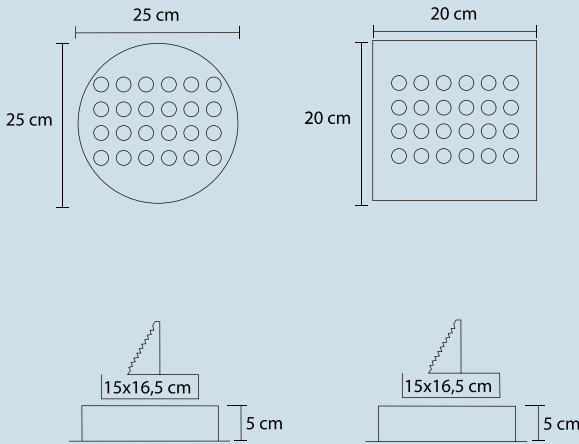

Ürün Kodu / Product Code

ARM802

Teknik Özellikler / Specifications

Watt / Watt	36W
Akım (mA) / Current	350
Giriş Voltajı / Input Voltage	220-240V
Lümen Değeri / Luminous Flux	4080Lm
CRI / CRI	80
IP Sınıfı / IP Class	20

DKP Kasa / DKP Case

Alüminyum Soğutucu / Aluminum Heatsink

Elektrostatik Toz Boyalı / Electrostatic Powder Coated

Mercek PMMA / PMMA Lens

Renk Sıcaklığı Color Temperature	3000K	4000K	6500K	MIX
Gövde Rengi Case Color	RAL 9005 Siyah / BL	RAL 9016 Beyaz / WH	RAL 7016 Antrasit / AN	RAL ..... Özel Renk / CC
Işık Açısı Light Angle	35°			
Power LED	SAMSUNG			
Driver	EAGLE RISE			

Ürün Kodu / Product Code

ARM803

Teknik Özellikler / Specifications

Watt / Watt	54W
Akım (mA) / Current	350
Giriş Voltajı / Input Voltage	220-240V
Lümen Değeri / Luminous Flux	6120Lm
CRI / CRI	80
IP Sınıfı / IP Class	20

DKP Kasa / DKP Case

Alüminyum Soğutucu / Aluminum Heatsink

Elektrostatik Toz Boyalı / Electrostatic Powder Coated

Mercek PMMA / PMMA Lens

Renk Sıcaklığı Color Temperature	3000K	4000K	6500K	MIX
Gövde Rengi Case Color	RAL 9005 Siyah / BL	RAL 9016 Beyaz / WH	RAL 7016 Antrasit / AN	RAL ..... Özel Renk / CC
Işık Açısı Light Angle	35°			
Power LED	SAMSUNG			
Driver	EAGLE RISE