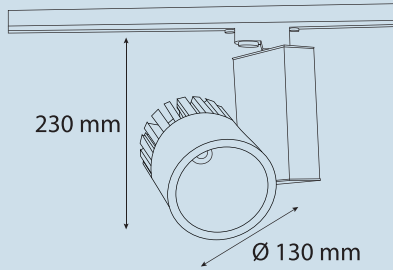

Işık Açısı  
Light Angle

24° 40° 60°

COB LED

SAMSUNG TRIDONIC OSRAM

Driver

TRIDONIC EAGLE RISE OSRAM PHILIPS ALTEZ

Ürün Kodu / Product Code