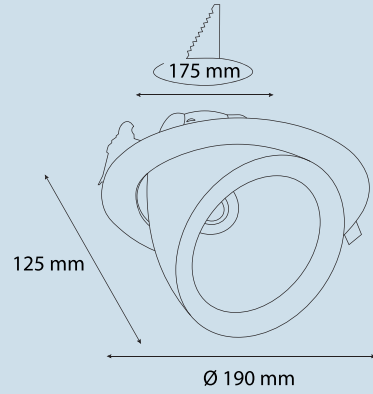

Ürün Kodu / Product Code

ARM204

Teknik Özellikler / Specifications

Watt / Watt	20W	30W	40W
Akım (mA) / Current	600	700	900
Giriş Voltajı / Input Voltage	220-240V	220-240V	220-240V
Lümen Değeri / Luminous Flux	3540 Lm	4060 Lm	5060 Lm
CRI / CRI	80	80	80
IP Sınıfı / IP Class	20	20	20

Alüminyum Enjeksiyon Gövde / Aluminum Injection Body

Elektrostatik Toz Boyalı / Electrostatic Powder Coated

Isıya Dayanıklı Cam / Heat Resistant Glass

DALI Uyumlu Driver / Compatible Driver with DALI

Acil Aydınlatma Kiti Uyumlu / Compatible with Emergency Kit

Renk Sıcaklığı

Color Temperature

2700K 3000K 4000K 6500K

Gövde Rengi

Case Color

RAL 9005 RAL 9016 RAL 7016 RAL .....
Siyah / BL Beyaz / WH Antrasit / AN Özel Renk / CC

Işık Açısı

Light Angle

24° 40° 60°

COB LED

SAMSUNG TRIDONIC OSRAM

Driver

TRIDONIC EAGLE RISE OSRAM PHILIPS ALTEZ