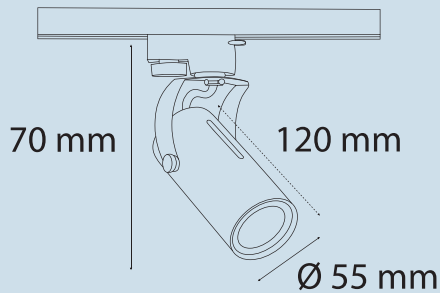

Ürün Kodu / Product Code

ARM152

Teknik Özellikler / Specifications

Watt / Watt	5W
Duy / Socket	GU10
Giriş Voltajı / Input Voltage	220-240V
IP Sınıfı / IP Class	20

Demir Gövde / Iron Body

Kaplama / Plated

Soket veya Rozans ile Uygulama / Application with a Socket or Canopy

Gövde Rengi Case Color	Kaplama / Plated Açık Eskitme Light Aging	Kaplama / Plated Koyu Eskitme Dark Aging	RAL ..... Özel Renk / CC

Ampul / Bulb GU10

Armatürde Ampul Haricidir / The bulb is not included in the fixture

Ürün Kodu / Product Code

ARM153

Teknik Özellikler / Specifications

Watt / Watt	5W
Duy / Socket	GU10
Giriş Voltajı / Input Voltage	220-240V
IP Sınıfı / IP Class	20

Alüminyum Enjeksiyon Gövde / Aluminum Injection Body

Elektrostatik Toz Boyalı / Electrostatic Powder Coated

Soket veya Rozans ile Uygulama / Application with a Socket or Canopy

Gövde Rengi Case Color	RAL 9005 Siyah / BL	RAL 9016 Beyaz / WH	RAL 7016 Antrasit / AN	RAL ..... Özel Renk / CC

Ampul / Bulb GU10

Armatürde Ampul Haricidir / The bulb is not included in the fixture