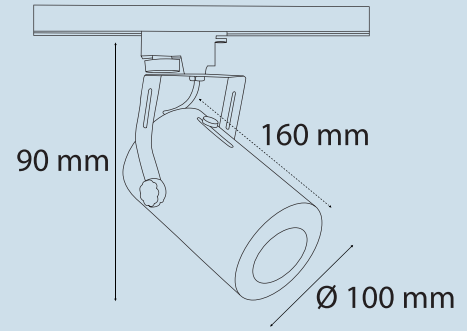

Ürün Kodu / Product Code

ARM150

Teknik Özellikler / Specifications

Watt / Watt	9-12W
Duy / Socket	E27
Giriş Voltajı / Input Voltage	220-240V
IP Sınıfı / IP Class	20

Alüminyum Enjeksiyon Gövde / Aluminum Injection Body

Elektrostatik Toz Boyalı / Electrostatic Powder Coated

Soket veya Rozans ile Uygulama / Application with a Socket or Canopy

Gövde Rengi Case Color	RAL 9005 Siyah / BL	RAL 9016 Beyaz / WH	RAL 7016 Antrasit / AN	RAL ..... Özel Renk / CC

Ampul / Bulb E27-PAR30

Armatürde Ampul Haricidir / The bulb is not included in the fixture

Ürün Kodu / Product Code

ARM151

Teknik Özellikler / Specifications

Watt / Watt	5W
Duy / Socket	GU10
Giriş Voltajı / Input Voltage	220-240V
IP Sınıfı / IP Class	20

Alüminyum Enjeksiyon Gövde / Aluminum Injection Body

Elektrostatik Toz Boyalı / Electrostatic Powder Coated

Soket veya Rozans ile Uygulama / Application with a Socket or Canopy

Gövde Rengi Case Color	RAL 9005 Siyah / BL	RAL 9016 Beyaz / WH	RAL 7016 Antrasit / AN	RAL ..... Özel Renk / CC

Ampul / Bulb GU10

Armatürde Ampul Haricidir / The bulb is not included in the fixture