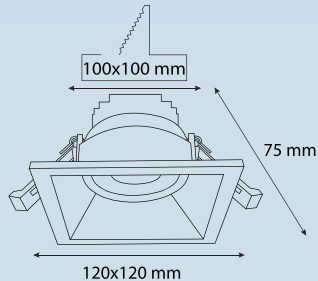

Alüminyum Enjeksiyon Gövde / Aluminum Injection Body

Elektrostatik Toz Boyalı / Electrostatic Powder Coated

Isıya Dayanıklı Cam / Heat Resistant Glass

DALI Uyumlu Driver / Compatible Driver with DALI

Acil Aydınlatma Kiti Uyumlu / Compatible with Emergency Kit

Renk Sıcaklığı Color Temperature	2700K	3000K	4000K	6500K
Gövde Rengi Case Color	RAL 9005 Siyah / BL	RAL 9016 Beyaz / WH	RAL 7016 Antrasit / AN	RAL ..... Özel Renk / CC
Işık Açısı Light Angle	24°	40°	60°	

COB LED **SAMSUNG** **TRIDONIC** **OSRAM**

Driver **TRIDONIC** **EAGLE RISE** **OSRAM** **PHILIPS** **ALTEZ**

Ürün Kodu / Product Code

ARM219

Teknik Özellikler / Specifications

Watt / Watt	5W	8W
Duy / Socket	GU10	-
Akım (mA) / Current	45	200
Giriş Voltajı / Input Voltage	220-240V	220-240V
Lümen Değeri / Luminous Flux	450 Lm	980Lm
CRI / CRI	80	80
IP Sınıfı / IP Class	20	20

Alüminyum Enjeksiyon Gövde / Aluminum Injection Body

Elektrostatik Toz Boyalı / Electrostatic Powder Coated

Isıya Dayanıklı Cam / Heat Resistant Glass

DALI Uyumlu Driver / Compatible Driver with DALI

Acil Aydınlatma Kiti Uyumlu / Compatible with Emergency Kit

Renk Sıcaklığı Color Temperature	2700K	3000K	4000K	6500K
Gövde Rengi Case Color	RAL 9005 Siyah / BL	RAL 9016 Beyaz / WH	RAL 7016 Antrasit / AN	RAL ..... Özel Renk / CC
Işık Açısı Light Angle	24°	40°	60°	

COB LED **SAMSUNG** **TRIDONIC** **OSRAM**

Driver **TRIDONIC** **EAGLE RISE** **OSRAM** **PHILIPS** **ALTEZ**