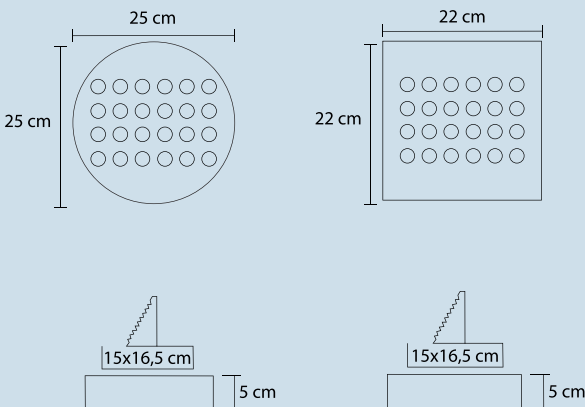

Ürün Kodu / Product Code

ARM802

Teknik Özellikler / Specifications

Watt / Watt	36W
Akım (mA) / Current	350
Giriş Voltajı / Input Voltage	220-240V
Lümen Değeri / Luminous Flux	4080Lm
CRI / CRI	80
IP Sınıfı / IP Class	20

DKP Kasa / DKP Case

Alüminyum Soğutucu / Aluminum Heatsink

Elektrostatik Toz Boyalı / Electrostatic Powder Coated

Mercek PMMA / PMMA Lens

Renk Sıcaklığı Color Temperature	3000K	4000K	6500K	MIX
Gövde Rengi Case Color	RAL 9005 Siyah / BL	RAL 9016 Beyaz / WH	RAL 7016 Antrasit / AN	RAL ..... Özel Renk / CC
Işık Açısı Light Angle	35°			
Power LED	SAMSUNG			
Driver	EAGLE RISE			

Ürün Kodu / Product Code

ARM803

Teknik Özellikler / Specifications

Watt / Watt	54W
Akım (mA) / Current	350
Giriş Voltajı / Input Voltage	220-240V
Lümen Değeri / Luminous Flux	6120Lm
CRI / CRI	80
IP Sınıfı / IP Class	20

DKP Kasa / DKP Case

Alüminyum Soğutucu / Aluminum Heatsink

Elektrostatik Toz Boyalı / Electrostatic Powder Coated

Mercek PMMA / PMMA Lens

Renk Sıcaklığı Color Temperature	3000K	4000K	6500K	MIX
Gövde Rengi Case Color	RAL 9005 Siyah / BL	RAL 9016 Beyaz / WH	RAL 7016 Antrasit / AN	RAL ..... Özel Renk / CC
Işık Açısı Light Angle	35°			
Power LED	SAMSUNG			
Driver	EAGLE RISE