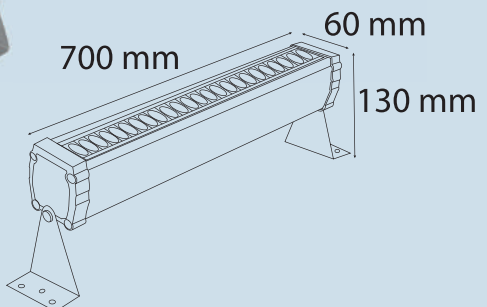

Ürün Kodu / Product Code

ARM614

Watt / Watt 3W

Uzunluk / Length 10 cm

Ürün Kodu / Product Code

ARM615

Watt / Watt 6W

Uzunluk / Length 20 cm

Ürün Kodu / Product Code

ARM616

Watt / Watt 9W

Uzunluk / Length 30 cm

Ürün Kodu / Product Code

ARM617

Watt / Watt 12W

Uzunluk / Length 35 cm

Ürün Kodu / Product Code

ARM618

Watt / Watt 18W

Uzunluk / Length 50 cm

Ürün Kodu / Product Code

ARM619

Watt / Watt 24W

Uzunluk / Length 70 cm

Ürün Kodu / Product Code

ARM620

Watt / Watt 36W

Uzunluk / Length 100 cm

Teknik Özellikler / Specifications

Giriş Voltajı / Input Voltage 12V-24V-220V

CRI / CRI 80

IP Sınıfı / IP Class 67

Alüminyum Gövde / Aluminum Body

Isıya Dayanıklı Cam / Heat Resistant Glass

Renk Sıcaklığı
Color Temperature

2700K	3000K	4000K	6500K
Mavi Blue	Kırmızı Red	Yeşil Green	Amber Amber

Gövde Rengi
Case Color

RAL 9005	RAL 9016	RAL 7016	RAL .....
Siyah / BL	Beyaz / WH	Antrasit / AN	Özel Renk / CC

Işık Açısı
Light Angle

10° 20° 30° 45° 60° 80° 90° 100°

Power LED

bridgelux

Driver

LEDhouse