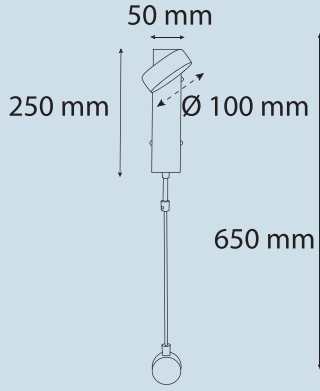

Ürün Kodu / Product Code

ARM522

Teknik Özellikler / Specifications

Watt / Watt	3W
Akım (mA) / Current	300
Giriş Voltajı / Input Voltage	220-240V
Lümen Değeri / Luminous Flex	375 Lm
CRI / CRI	80
IP Sınıfı / IP Class	20

Alüminyum Gövde / Aluminum Body

Elektrostatik Toz Boyalı / Electrostatic Powder Coated

Opal Difüzör / Opal Diffuser

Renk Sıcaklığı
Color Temperature

Gövde Rengi
Case Color

Işık Açısı
Light Angle

Ürün Kodu / Product Code

ARM523

Teknik Özellikler / Specifications

Watt / Watt	7W	10W	14W
Akım (mA) / Current	290	406	580
Giriş Voltajı / Input Voltage	220-240V	220-240V	220-240V
Lümen Değeri / Luminous Flex	900 Lm	1260 Lm	1800 Lm
CRI / CRI	80	80	80
IP Sınıfı / IP Class	20	20	20

Alüminyum Gövde / Aluminum Body

Elektrostatik Toz Boyalı / Electrostatic Powder Coated

Opal Difüzör / Opal Diffuser

Renk Sıcaklığı
Color Temperature

Gövde Rengi
Case Color

Işık Açısı
Light Angle