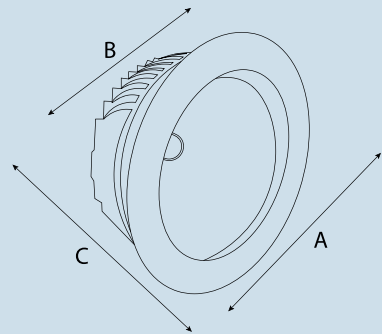

ARM205

Teknik Özellikler / Specifications

İnç / Inch	2"	3"	4"	6"	8"
Watt / Watt	7W	9W	12W	25W	30W
Akım (mA) / Current	200	250	350	700	900
Lümen Değeri / Luminous Flux	820	1000	1500	3750	4560
Ürün Çapı(A) / Diameter(A)	108mm	120mm	150mm	200mm	240mm
Delik Çapı(B) / Cut Out(B)	90mm	105mm	130mm	180mm	210mm
Derinlik(C) / Depth(C)	70mm	55mm	58mm	58mm	58mm
CRI / CRI	80	80	80	80	80
IP Sınıfı / IP Class	20 - 44	20 - 44	20 - 44	20 - 44	20 - 44

Alüminyum Enjeksiyon Gövde / Aluminum Injection Body

Elektrostatik Toz Boyalı / Electrostatic Powder Coated

Isıya Dayanıklı Cam / Heat Resistant Glass

DALI Uyumlu Driver / Compatible Driver with DALI

Acil Aydınlatma Kiti Uyumlu / Compatible with Emergency Kit

Renk Sıcaklığı

Color Temperature

2700K 3000K 4000K 6500K

Gövde Rengi

Case Color

RAL 9005 RAL 9016 RAL 7016 RAL .....
Siyah / BL Beyaz / WH Antrasit / AN Özel Renk / CC

Işık Açısı

Light Angle

36°

COB LED

SAMSUNG TRIDONIC OSRAM

Driver

TRIDONIC EAGLE RISE OSRAM PHILIPS ALTEZ