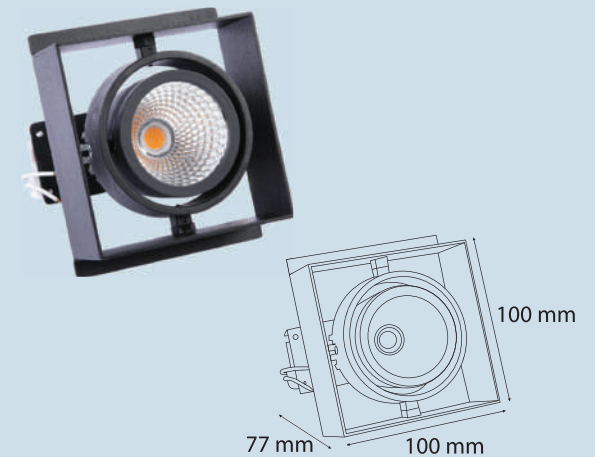

Alüminyum Enjeksiyon Gövde / Aluminum Injection Body

Elektrostatik Toz Boyalı / Electrostatic Powder Coated

Isıya Dayanıklı Cam / Heat Resistant Glass

DALI Uyumlu Driver / Compatible Driver with DALI

Acil Aydınlatma Kiti Uyumlu / Compatible with Emergency Kit

Renk Sıcaklığı Color Temperature	2700K	3000K	4000K	6500K
Gövde Rengi Case Color	RAL 9005 Siyah / BL	RAL 9016 Beyaz / WH	RAL 7016 Antrasit / AN	RAL ..... Özel Renk / CC

Işık Açısı Light Angle			
	24°	40°	60°

COB LED **SAMSUNG** **TRIDONIC** **OSRAM**

Driver **TRIDONIC** **EAGLE RISE** **OSRAM** **PHILIPS** **ALTEZ**

Ürün Kodu / Product Code

ARM229

Teknik Özellikler / Specifications

Watt / Watt	5W	8W
Duy / Socket	GU10	-
Akım (mA) / Current	45	200
Giriş Voltajı / Input Voltage	220-240V	220-240V
Lümen Değeri / Luminous Flux	450 Lm	980Lm
CRI / CRI	80	80
IP Sınıfı / IP Class	20	20

Alüminyum Enjeksiyon Gövde / Aluminum Injection Body

Elektrostatik Toz Boyalı / Electrostatic Powder Coated

Isıya Dayanıklı Cam / Heat Resistant Glass

DALI Uyumlu Driver / Compatible Driver with DALI

Acil Aydınlatma Kiti Uyumlu / Compatible with Emergency Kit

Renk Sıcaklığı Color Temperature	2700K	3000K	4000K	6500K
Gövde Rengi Case Color	RAL 9005 Siyah / BL	RAL 9016 Beyaz / WH	RAL 7016 Antrasit / AN	RAL ..... Özel Renk / CC

Işık Açısı Light Angle			
	24°	40°	60°

COB LED **SAMSUNG** **TRIDONIC** **OSRAM**

Driver **TRIDONIC** **EAGLE RISE** **OSRAM** **PHILIPS** **ALTEZ**