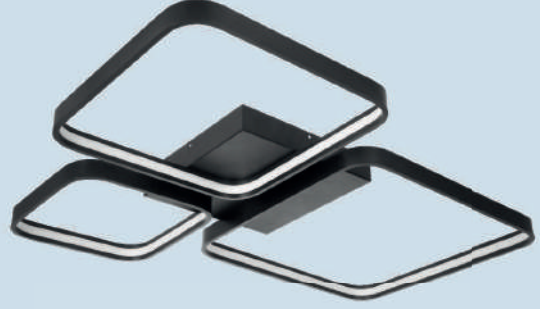

Ürün Kodu / Product Code

ARM416

Teknik Özellikler / Specifications

Çap(A,B,C) / Diameter(A,B,C)	20x30x40 cm	30x40x50 cm	40x50x60 cm
Watt / Watt	45W	60W	80W
Giriş Voltajı / Input Voltage	220-240V	220-240V	220-240V
Lümen Değeri / Luminous Flux	4725 Lm	6300 Lm	8400 Lm
CRI / CRI	80	80	80
IP Sınıfı / IP Class	20	20	20

Alüminyum Enjeksiyon Gövde / Aluminum Injection Body

Elektrostatik Toz Boyalı / Electrostatic Powder Coated

Opal Difüzör / Opal Diffuser

DALI Uyumlu Driver / Compatible Driver with DALI

Acil Aydınlatma Kiti Uyumlu / Compatible with Emergency Kit

Renk Sıcaklığı Color Temperature	2700K	3000K	4000K	6500K
Gövde Rengi Case Color	RAL 9005 Siyah / BL	RAL 9016 Beyaz / WH	RAL 7016 Antrasit / AN	RAL ..... Özel Renk / CC
SMD LED	SAMSUNG	OSRAM		
Driver	TRIDONIC	EAGLE RISE	OSRAM	PHILIPS