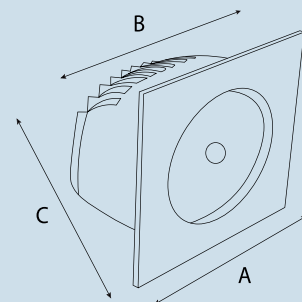

ARM209

Teknik Özellikler / Specifications

İnç / Inch	2"	3"	4"	6"	8"
Watt / Watt	7W	9W	12W	25W	30W
Akım (mA) / Current	200	250	500	700	900
Lümen Değeri / Luminous Flex	820	1000	1500	3750	4560
Dış Ölçüsü(A) / Dimensions(A)	97mm	117mm	147mm	195mm	227mm
Delik Çapı(B) / Cut Out(B)	85mm	105mm	130mm	180mm	210mm
Derinlik(C) / Depth(C)	55mm	48mm	54mm	55mm	58mm
CRI / CRI	80	80	80	80	80
IP Sınıfı / IP Class	20-44	20-44	20-44	20-44	20-44

Alüminyum Enjeksiyon Gövde / Aluminum Injection Body

Elektrostatik Toz Boyalı / Electrostatic Powder Coated

Isıya Dayanıklı Cam / Heat Resistant Glass

DALI Uyumlu Driver / Compatible Driver with DALI

Acil Aydınlatma Kiti Uyumlu / Compatible with Emergency Kit

Renk Sıcaklığı
Color Temperature

Gövde Rengi
Case Color

Işık Açısı
Light Angle

COB LED

SAMSUNG **TRIDONIC** **OSRAM**

Driver

TRIDONIC **EAGLE RISE** **OSRAM** **PHILIPS** **ALTEZ**