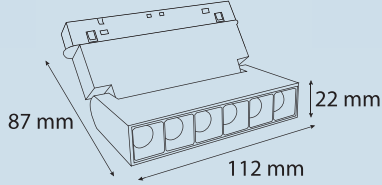

Ürün Kodu / Product Code

ARM131-1

Watt / Watt	6W
Lümen Değeri / Luminous Flux	720 Lm
Ölçüler / Dimensions	112x22x87mm

Ürün Kodu / Product Code

ARM131-2

Watt / Watt	12W
Lümen Değeri / Luminous Flux	1440 Lm
Ölçüler / Dimensions	219x22x87mm

Ürün Kodu / Product Code

ARM131-3

Watt / Watt	18W
Lümen Değeri / Luminous Flux	2160 Lm
Ölçüler / Dimensions	328x22x87mm

Ürün Kodu / Product Code

ARM132

Watt / Watt	12W
Lümen Değeri / Luminous Flux	1200 Lm
Ölçüler / Dimensions	219x22x87mm

Teknik Özellikler / Specifications

Sabit Voltaj / Constant Voltage	48V
CRI / CRI	80
IP Sınıfı / IP Class	20

Alüminyum Enjeksiyon Gövde / Aluminum Injection Body

Elektrostatik Toz Boyalı / Electrostatic Powder Coated

DALI Driver Uyumlu / Compatible with DALI Driver

Renk Sıcaklığı

Color Temperature

2700K

3000K

4000K

6500K

Gövde Rengi

Case Color

RAL 9005

Siyah / BL

RAL 9016

Beyaz / WH

RAL .....

Özel Renk / CC

Işık Açısı

Light Angle

24°

120°

Ürünlerde driver haricidir. / The driver is external in these products.