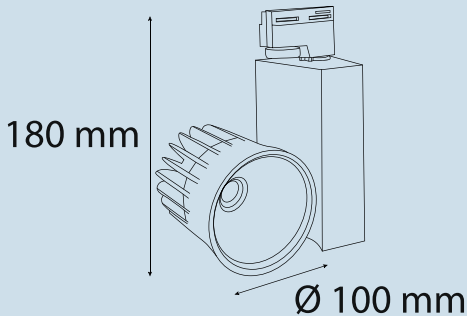

Alüminyum Enjeksiyon Gövde / Aluminum Injection Body

Akıllı Soğutma Sistemi / Smart Cooling System

Elektrostatik Toz Boyalı / Electrostatic Powder Coated

Soket veya Rozans ile Uygulama / Application with a Socket or Canopy

DALI Uyumlu Driver / Compatible Driver with DALI

Renk Sıcaklığı

Color Temperature

2700K 3000K 4000K 6500K

Gövde Rengi

Case Color

RAL 9005 RAL 9016 RAL 7016 RAL .....
Siyah / BL Beyaz / WH Antrasit / AN Özel Renk / CC

Işık Açısı

Light Angle

40°

COB LED

SAMSUNG TRIDONIC OSRAM

Driver

TRIDONIC FAIRRISE OSRAM PHILIPS ALTEZ

Ürün Kodu / Product Code

ARM107

Teknik Özellikler / Specifications

Watt / Watt	30W	40W
Akım (mA) / Current	700	900
Giriş Voltajı / Input Voltage	220-240V	220-240V
Lümen Değeri / Luminous Flex	4060 Lm	5060 Lm
CRI / CRI	80	80
IP Sınıfı / IP Class	20	20

Alüminyum Enjeksiyon Gövde / Aluminum Injection Body

Akıllı Soğutma Sistemi / Smart Cooling System

Elektrostatik Toz Boyalı / Electrostatic Powder Coated

Soket veya Rozans ile Uygulama / Application with a Socket or Canopy

DALI Uyumlu Driver / Compatible Driver with DALI

Renk Sıcaklığı

Color Temperature

2700K 3000K 4000K 6500K

Gövde Rengi

Case Color

RAL 9005 RAL 9016 RAL 7016 RAL .....
Siyah / BL Beyaz / WH Antrasit / AN Özel Renk / CC

Işık Açısı

Light Angle

40°

COB LED

SAMSUNG TRIDONIC OSRAM

Driver

TRIDONIC FAIRRISE OSRAM PHILIPS ALTEZ