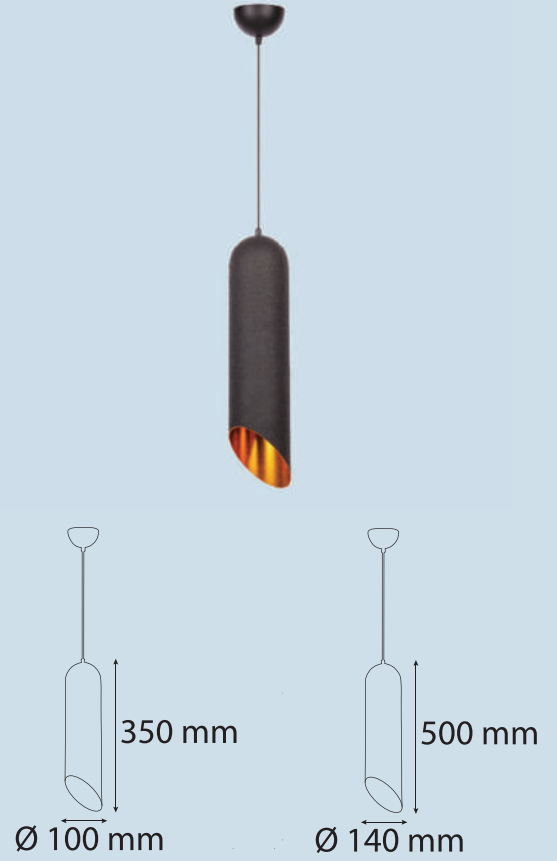

Işık Açısı / Light Angle

36°

COB LED

SAMSUNG

Driver

Ürün Kodu / Product Code