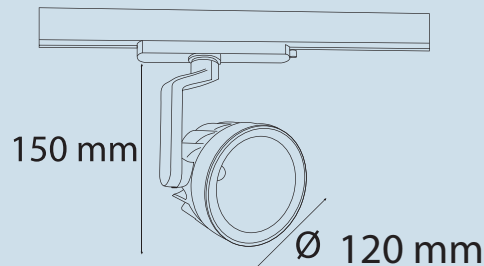

Ürün Kodu / Product Code

ARM118

Teknik Özellikler / Specifications

Watt / Watt	30W	40W
Akım (mA) / Current	700	900
Giriş Voltajı / Input Voltage	220-240V	220-240V
Lümen Değeri / Luminous Flex	4060 Lm	5060 Lm
CRI / CRI	80	80
IP Sınıfı / IP Class	20	20

Alüminyum Enjeksiyon Gövde / Aluminum Injection Body

Akıllı Soğutma Sistemi / Smart Cooling System

Elektrostatik Toz Boyalı / Electrostatic Powder Coated

Intrack Trifaze Sockets / Intrack Three-phased Socket

DALI Uyumlu Driver / Compatible Driver with DALI

Renk Sıcaklığı

Color Temperature

2700K 3000K 4000K 6500K

Gövde Rengi

Case Color

RAL 9005 RAL 9016 RAL 7016 RAL .....
Siyah / BL Beyaz / WH Antrasit / AN Özel Renk / CC

Işık Açısı

Light Angle

24° 40° 60°

COB LED

SAMSUNG TRIDONIC OSRAM

Driver

TRIDONIC EAGLE RISE OSRAM PHILIPS ALTEZ

Ürün Kodu / Product Code

ARM119

Teknik Özellikler / Specifications

Watt / Watt	30W	40W
Akım (mA) / Current	700	900
Giriş Voltajı / Input Voltage	220-240V	220-240V
Lümen Değeri / Luminous Flex	4060 Lm	5060 Lm
CRI / CRI	80	80
IP Sınıfı / IP Class	20	20

Alüminyum Enjeksiyon Gövde / Aluminum Injection Body

Akıllı Soğutma Sistemi / Smart Cooling System

Elektrostatik Toz Boyalı / Electrostatic Powder Coated

Intrack Trifaze Sockets / Intrack Three-phased Socket

DALI Uyumlu Driver / Compatible Driver with DALI

Renk Sıcaklığı

Color Temperature

2700K 3000K 4000K 6500K

Gövde Rengi

Case Color

RAL 9005 RAL 9016 RAL 7016 RAL .....
Siyah / BL Beyaz / WH Antrasit / AN Özel Renk / CC

Işık Açısı

Light Angle

24° 40° 60°

COB LED

SAMSUNG TRIDONIC OSRAM

Driver

TRIDONIC EAGLE RISE OSRAM PHILIPS ALTEZ