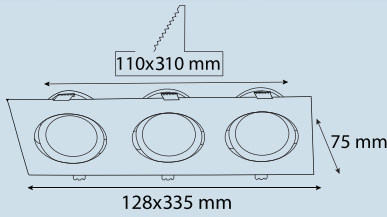

Ürün Kodu / Product Code

ARM226

Teknik Özellikler / Specifications

Watt / Watt	2x5W	2x8W
Duy / Socket	2xGU10	-
Akım (mA) / Current	45	200
Giriş Voltajı / Input Voltage	220-240V	220-240V
Lümen Değeri / Luminous Flux	1350 Lm	1960 Lm
CRI / CRI	80	80
IP Sınıfı / IP Class	20 - 44	20 - 44

Alüminyum Enjeksiyon Gövde / Aluminum Injection Body

Elektrostatik Toz Boyalı / Electrostatic Powder Coated

Isıya Dayanıklı Cam / Heat Resistant Glass

DALI Uyumlu Driver / Compatible Driver with DALI

Acil Aydınlatma Kiti Uyumlu / Compatible with Emergency Kit

Renk Sıcaklığı

Color Temperature

2700K 3000K 4000K 6500K

Gövde Rengi

Case Color

RAL 9005 RAL 9016 RAL 7016 RAL .....
Siyah / BL Beyaz / WH Antrasit / AN Özel Renk / CC

Işık Açısı

Light Angle

36°

COB LED

SAMSUNG TRIDONIC OSRAM

Driver

TRIDONIC FAÇERISE OSRAM PHILIPS ALTEZ

Ürün Kodu / Product Code

ARM227

Teknik Özellikler / Specifications

Watt / Watt	3x5W	3x8W
Duy / Socket	3xGU10	-
Akım (mA) / Current	45	200
Giriş Voltajı / Input Voltage	220-240V	220-240V
Lümen Değeri / Luminous Flux	1350 Lm	2940 Lm
CRI / CRI	80	80
IP Sınıfı / IP Class	20 - 44	20 - 44

Alüminyum Enjeksiyon Gövde / Aluminum Injection Body

Elektrostatik Toz Boyalı / Electrostatic Powder Coated

Isıya Dayanıklı Cam / Heat Resistant Glass

DALI Uyumlu Driver / Compatible Driver with DALI

Acil Aydınlatma Kiti Uyumlu / Compatible with Emergency Kit

Renk Sıcaklığı

Color Temperature

2700K 3000K 4000K 6500K

Gövde Rengi

Case Color

RAL 9005 RAL 9016 RAL 7016 RAL .....
Siyah / BL Beyaz / WH Antrasit / AN Özel Renk / CC

Işık Açısı

Light Angle

36°

COB LED

SAMSUNG TRIDONIC OSRAM

Driver

TRIDONIC FAÇERISE OSRAM PHILIPS ALTEZ