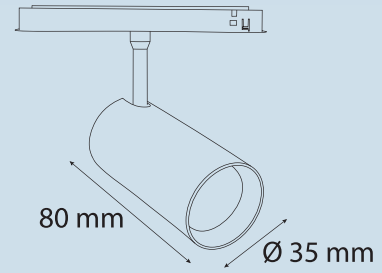

Ürün Kodu / Product Code

ARM133-1

Watt / Watt	5W	7W
Lümen Değeri / Luminous Flux	600 Lm	840 Lm
Ölçüler / Dimensions	Ø35x80mm	Ø35x80mm

Ürün Kodu / Product Code

ARM133-2

Watt / Watt	8W	12W
Lümen Değeri / Luminous Flux	960 Lm	1440 Lm
Ölçüler / Dimensions	Ø45x100mm	Ø45x100mm

Ürün Kodu / Product Code

ARM133-3

Watt / Watt	15W	18W
Lümen Değeri / Luminous Flux	1800 Lm	2160 Lm
Ölçüler / Dimensions	Ø55x120mm	Ø55x120mm

Ürün Kodu / Product Code

ARM133-4

Watt / Watt	20W	24W
Lümen Değeri / Luminous Flux	2400 Lm	2880 Lm
Ölçüler / Dimensions	Ø65x140mm	Ø65x140mm

Teknik Özellikler / Specifications

Sabit Voltaj / Constant Voltage	48V
CRI / CRI	80
IP Sınıfı / IP Class	20

Alüminyum Enjeksiyon Gövde / Aluminum Injection Body

Elektrostatik Toz Boyalı / Electrostatic Powder Coated

DALI Driver Uyumlu / Compatible with DALI Driver

Renk Sıcaklığı / Color Temperature

2700K 3000K 4000K 6500K

Gövde Rengi / Case Color

RAL 9005 RAL 9016 RAL .....
Siyah / BL Beyaz / WH Özel Renk / CC

Işık Açısı / Light Angle

15° 24° 36° 60°

Ürünlerde driver haricidir. / The driver is external in these products.