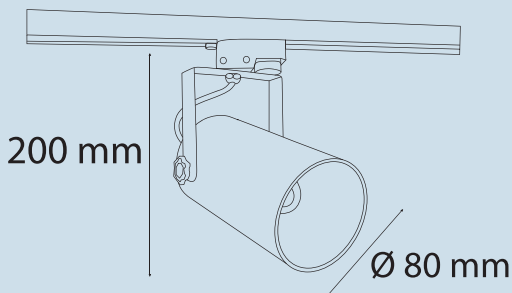

Ürün Kodu / Product Code

ARM110

Teknik Özellikler / Specifications

Watt / Watt	20W	30W
Akım (mA) / Current	600	700
Giriş Voltajı / Input Voltage	220-240V	220-240V
Lümen Değeri / Luminous Flex	3540 Lm	4060 Lm
CRI / CRI	80	80
IP Sınıfı / IP Class	20	20

Alüminyum Enjeksiyon Gövde / Aluminum Injection Body

Akıllı Soğutma Sistemi / Smart Cooling System

Elektrostatik Toz Boyalı / Electrostatic Powder Coated

Soket veya Rozans ile Uygulama / Application with a Socket or Canopy

DALI Uyumlu Driver / Compatible Driver with DALI

Renk Sıcaklığı
Color Temperature

2700K 3000K 4000K 6500K

Gövde Rengi
Case Color

RAL 9005 RAL 9016 RAL 7016 RAL .....
Siyah / BL Beyaz / WH Antrasit / AN Özel Renk / CC

Işık Açısı
Light Angle

24° 40° 60°

COB LED

SAMSUNG TRIDONIC OSRAM

Driver

TRIDONIC EAGLE RISE OSRAM PHILIPS ALTEZ

Ürün Kodu / Product Code

ARM111

Teknik Özellikler / Specifications

Watt / Watt	20W
Akım (mA) / Current	600
Giriş Voltajı / Input Voltage	220-240V
Lümen Değeri / Luminous Flex	3540 Lm
CRI / CRI	80
IP Sınıfı / IP Class	20

Alüminyum Enjeksiyon Gövde / Aluminum Injection Body

Akıllı Soğutma Sistemi / Smart Cooling System

Elektrostatik Toz Boyalı / Electrostatic Powder Coated

Soket veya Rozans ile Uygulama / Application with a Socket or Canopy

DALI Uyumlu Driver / Compatible Driver with DALI

Renk Sıcaklığı
Color Temperature

2700K 3000K 4000K 6500K

Gövde Rengi
Case Color

RAL 9005 RAL 9016 RAL 7016 RAL .....
Siyah / BL Beyaz / WH Antrasit / AN Özel Renk / CC

Işık Açısı
Light Angle

24° 40° 60°

COB LED

SAMSUNG TRIDONIC OSRAM

Driver

TRIDONIC EAGLE RISE OSRAM PHILIPS ALTEZ