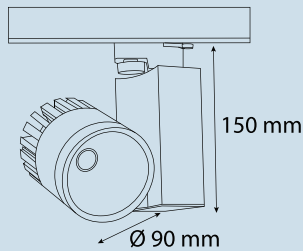

Ürün Kodu / Product Code

ARM102

Teknik Özellikler / Specifications

Watt / Watt	30W	40W
Akım (mA) / Current	700	900
Giriş Voltajı / Input Voltage	220-240V	220-240V
Lümen Değeri / Luminous Flex	4060 Lm	5060 Lm
CRI / CRI	80	80
IP Sınıfı / IP Class	20	20

Alüminyum Enjeksiyon Gövde / Aluminum Injection Body

Akıllı Soğutma Sistemi / Smart Cooling System

Elektrostatik Toz Boyalı / Electrostatic Powder Coated

Soket veya Rozans ile Uygulama / Application with a Socket or Canopy

DALI Uyumlu Driver / Compatible Driver with DALI

Renk Sıcaklığı
Color Temperature

2700K 3000K 4000K 6500K

Gövde Rengi
Case Color

RAL 9005 RAL 9016 RAL 7016 RAL .....
Siyah / BL Beyaz / WH Antrasit / AN Özel Renk / CC

Işık Açısı
Light Angle

24° 40° 60°

COB LED

SAMSUNG TRIDONIC OSRAM

Driver

TRIDONIC EAGLE RISE OSRAM PHILIPS ALTEZ

Ürün Kodu / Product Code

ARM103

Teknik Özellikler / Specifications

Watt / Watt	30W	40W
Akım (mA) / Current	700	900
Giriş Voltajı / Input Voltage	220-240V	220-240V
Lümen Değeri / Luminous Flex	4060 Lm	5060 Lm
CRI / CRI	80	80
IP Sınıfı / IP Class	20	20

Alüminyum Enjeksiyon Gövde / Aluminum Injection Body

Akıllı Soğutma Sistemi / Smart Cooling System

Elektrostatik Toz Boyalı / Electrostatic Powder Coated

Soket veya Rozans ile Uygulama / Application with a Socket or Canopy

DALI Uyumlu Driver / Compatible Driver with DALI

Renk Sıcaklığı
Color Temperature

2700K 3000K 4000K 6500K

Gövde Rengi
Case Color

RAL 9005 RAL 9016 RAL 7016 RAL .....
Siyah / BL Beyaz / WH Antrasit / AN Özel Renk / CC

Işık Açısı
Light Angle

24° 40° 60°

COB LED

SAMSUNG TRIDONIC OSRAM

Driver

TRIDONIC EAGLE RISE OSRAM PHILIPS ALTEZ