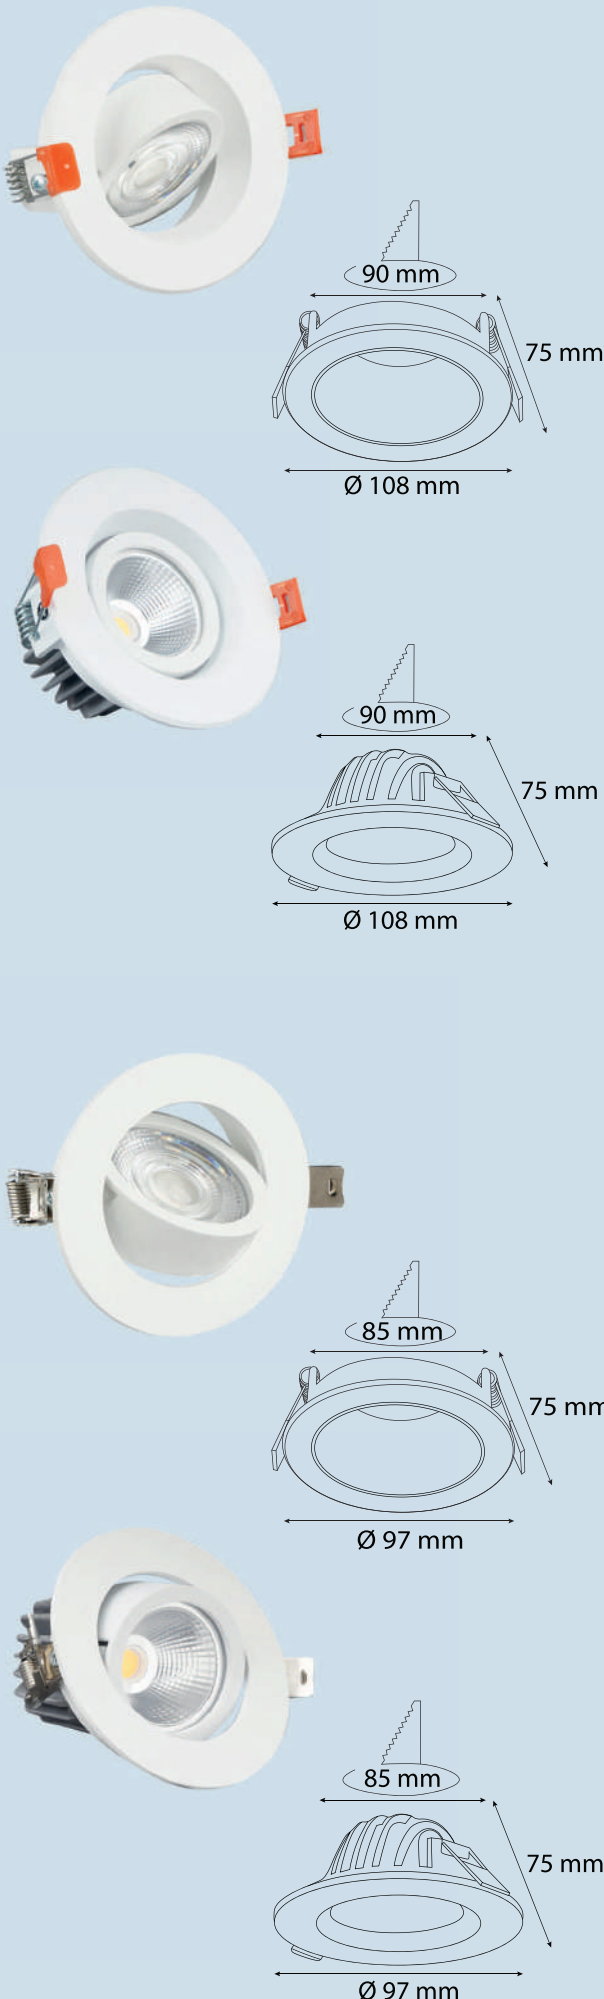

Alüminyum Enjeksiyon Gövde / Aluminum Injection Body

Elektrostatik Toz Boyalı / Electrostatic Powder Coated

Isıya Dayanıklı Cam / Heat Resistant Glass

DALI Uyumlu Driver / Compatible Driver with DALI

Acil Aydınlatma Kiti Uyumlu / Compatible with Emergency Kit

Renk Sıcaklığı

Color Temperature

2700K 3000K 4000K 6500K

Gövde Rengi

Case Color

RAL 9005 RAL 9016 RAL 7016 RAL .....
Siyah / BL Beyaz / WH Antrasit / AN Özel Renk / CC

Işık Açısı

Light Angle

36°

COB LED

SAMSUNG TRIDONIC OSRAM

Driver

TRIDONIC EAGLE RISE OSRAM PHILIPS ALTEZ

Ürün Kodu / Product Code

ARM235

Teknik Özellikler / Specifications

Watt / Watt	5W	8W
Duy / Socket	GU10	-
Akım (mA) / Current	45	200
Giriş Voltajı / Input Voltage	220-240V	220-240V
Lümen Değeri / Luminous Flex	450 Lm	980 Lm
CRI / CRI	80	80
IP Sınıfı / IP Class	20 - 44	20 - 44

Alüminyum Enjeksiyon Gövde / Aluminum Injection Body

Elektrostatik Toz Boyalı / Electrostatic Powder Coated

Isıya Dayanıklı Cam / Heat Resistant Glass

DALI Uyumlu Driver / Compatible Driver with DALI

Acil Aydınlatma Kiti Uyumlu / Compatible with Emergency Kit

Renk Sıcaklığı

Color Temperature

2700K 3000K 4000K 6500K

Gövde Rengi

Case Color

RAL 9005 RAL 9016 RAL 7016 RAL .....
Siyah / BL Beyaz / WH Antrasit / AN Özel Renk / CC

Işık Açısı

Light Angle

36°

COB LED

SAMSUNG TRIDONIC OSRAM

Driver

TRIDONIC EAGLE RISE OSRAM PHILIPS ALTEZ