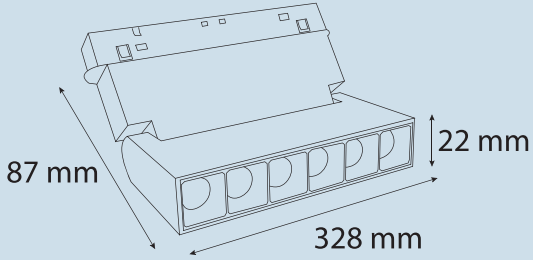

Ürün Kodu / Product Code

ARM131-1

Watt / Watt	6W
Lümen Değeri / Luminous Flux	720 Lm
Ölçüler / Dimensions	112x22x87mm

Ürün Kodu / Product Code

ARM131-2

Watt / Watt	12W
Lümen Değeri / Luminous Flux	1440 Lm
Ölçüler / Dimensions	219x22x87mm

Ürün Kodu / Product Code

ARM131-3

Watt / Watt	18W
Lümen Değeri / Luminous Flux	2160 Lm
Ölçüler / Dimensions	328x22x87mm

Ürün Kodu / Product Code

ARM132

Watt / Watt	12W
Lümen Değeri / Luminous Flux	1200 Lm
Ölçüler / Dimensions	219x22x87mm

Teknik Özellikler / Specifications

Sabit Voltaj / Constant Voltage	48V
CRI / CRI	80
IP Sınıfı / IP Class	20

Alüminyum Enjeksiyon Gövde / Aluminum Injection Body

Elektrostatik Toz Boyalı / Electrostatic Powder Coated

DALI Driver Uyumlu / Compatible with DALI Driver

Renk Sıcaklığı

Color Temperature

2700K

3000K

4000K

6500K

Gövde Rengi

Case Color

RAL 9005

Siyah / BL

RAL 9016

Beyaz / WH

RAL .....

Özel Renk / CC

Işık Açısı

Light Angle

24°

120°

Ürünlerde driver haricidir. / The driver is external in these products.