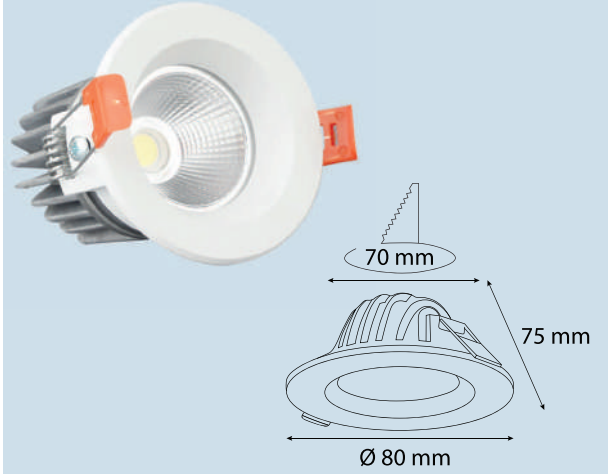

Alüminyum Enjeksiyon Gövde / Aluminum Injection Body

Elektrostatik Toz Boyalı / Electrostatic Powder Coated

Isıya Dayanıklı Cam / Heat Resistant Glass

DALI Uyumlu Driver / Compatible Driver with DALI

Acil Aydınlatma Kiti Uyumlu / Compatible with Emergency Kit

Renk Sıcaklığı Color Temperature	2700K	3000K	4000K	6500K
Gövde Rengi Case Color	RAL 9005 Siyah / BL	RAL 9016 Beyaz / WH	RAL 7016 Antrasit / AN	RAL ..... Özel Renk / CC
Işık Açısı Light Angle	 36°			
COB LED	SAMSUNG	TRIDONIC	OSRAM	
Driver	TRIDONIC	FAGLERISE	OSRAM	PHILIPS ALTEZ

Ürün Kodu / Product Code

ARM233

Teknik Özellikler / Specifications

Watt / Watt	5W	8W
Duy / Socket	GU10	-
Akım (mA) / Current	45	200
Giriş Voltajı / Input Voltage	220-240V	220-240V
Lümen Değeri / Luminous Flux	450 Lm	980 Lm
CRI / CRI	80	80
IP Sınıfı / IP Class	20 - 44	20 - 44

Alüminyum Enjeksiyon Gövde / Aluminum Injection Body

Elektrostatik Toz Boyalı / Electrostatic Powder Coated

Isıya Dayanıklı Cam / Heat Resistant Glass

DALI Uyumlu Driver / Compatible Driver with DALI

Acil Aydınlatma Kiti Uyumlu / Compatible with Emergency Kit

Renk Sıcaklığı Color Temperature	2700K	3000K	4000K	6500K
Gövde Rengi Case Color	RAL 9005 Siyah / BL	RAL 9016 Beyaz / WH	RAL 7016 Antrasit / AN	RAL ..... Özel Renk / CC
Işık Açısı Light Angle	 36°			
COB LED	SAMSUNG	TRIDONIC	OSRAM	
Driver	TRIDONIC	FAGLERISE	OSRAM	PHILIPS ALTEZ