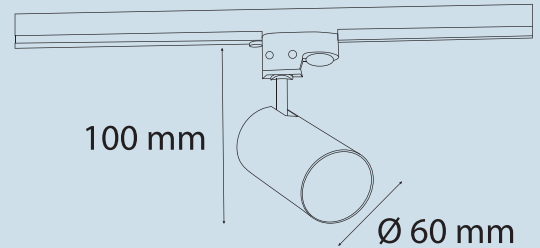

Ürün Kodu / Product Code

ARM150

Teknik Özellikler / Specifications

Watt / Watt	9-12W
Duy / Socket	E27
Giriş Voltajı / Input Voltage	220-240V
IP Sınıfı / IP Class	20

Alüminyum Enjeksiyon Gövde / Aluminum Injection Body

Elektrostatik Toz Boyalı / Electrostatic Powder Coated

Soket veya Rozans ile Uygulama / Application with a Socket or Canopy

Gövde Rengi Case Color	RAL 9005 Siyah / BL	RAL 9016 Beyaz / WH	RAL 7016 Antrasit / AN	RAL ..... Özel Renk / CC

Ampul / Bulb E27-PAR30

Armatürde Ampul Haricidir / The bulb is not included in the fixture

Ürün Kodu / Product Code

ARM151

Teknik Özellikler / Specifications

Watt / Watt	5W
Duy / Socket	GU10
Giriş Voltajı / Input Voltage	220-240V
IP Sınıfı / IP Class	20

Alüminyum Enjeksiyon Gövde / Aluminum Injection Body

Elektrostatik Toz Boyalı / Electrostatic Powder Coated

Soket veya Rozans ile Uygulama / Application with a Socket or Canopy

Gövde Rengi Case Color	RAL 9005 Siyah / BL	RAL 9016 Beyaz / WH	RAL 7016 Antrasit / AN	RAL ..... Özel Renk / CC

Ampul / Bulb GU10

Armatürde Ampul Haricidir / The bulb is not included in the fixture