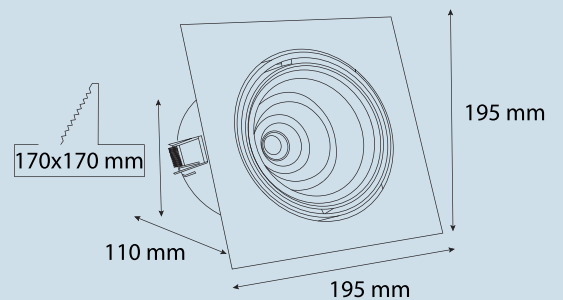

ARM213

Teknik Özellikler / Specifications

Watt / Watt	20W	30W	40W
Akım (mA) / Current	600	700	900
Giriş Voltajı / Input Voltage	220-240V	220-240V	220-240V
Lümen Değeri / Luminous Flex	3540 Lm	4060 Lm	5060 Lm
CRI / CRI	80	80	80
IP Sınıfı / IP Class	20	20	20

Alüminyum Enjeksiyon Gövde / Aluminum Injection Body

Elektrostatik Toz Boyalı / Electrostatic Powder Coated

Isıya Dayanımlı Cam / Heat Resistant Glass

DALI Uyumlu Driver / Compatible Driver with DALI

Acil Aydınlatma Kiti Uyumlu / Compatible with Emergency Kit

Renk Sıcaklığı

Color Temperature

Gövde Rengi

Case Color

Işık Açısı

Light Angle

COB LED

SAMSUNG **TRIDONIC** **OSRAM**

Driver

TRIDONIC **FAGLERISE** **OSRAM** **PHILIPS** **ALTEZ**