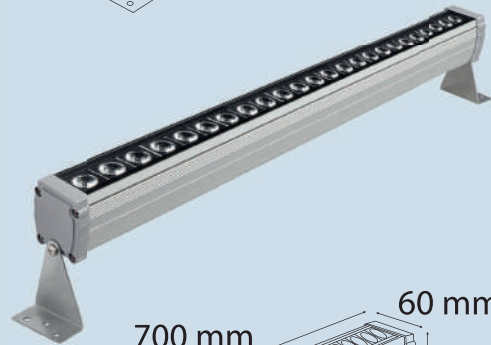

Ürün Kodu / Product Code

ARM614

Watt / Watt 3W

Uzunluk / Length 10 cm

Ürün Kodu / Product Code

ARM615

Watt / Watt 6W

Uzunluk / Length 20 cm

Ürün Kodu / Product Code

ARM616

Watt / Watt 9W

Uzunluk / Length 30 cm

Ürün Kodu / Product Code

ARM617

Watt / Watt 12W

Uzunluk / Length 35 cm

Ürün Kodu / Product Code

ARM618

Watt / Watt 18W

Uzunluk / Length 50 cm

Ürün Kodu / Product Code

ARM619

Watt / Watt 24W

Uzunluk / Length 70 cm

Ürün Kodu / Product Code

ARM620

Watt / Watt 36W

Uzunluk / Length 100 cm

Teknik Özellikler / Specifications

Giriş Voltajı / Input Voltage 12V-24V-220V

CRI / CRI 80

IP Sınıfı / IP Class 67

Alüminyum Gövde / Aluminum Body

Isıya Dayanıklı Cam / Heat Resistant Glass

Renk Sıcaklığı
Color Temperature

2700K	3000K	4000K	6500K
Mavi Blue	Kırmızı Red	Yeşil Green	Amber Amber

Gövde Rengi
Case Color

RAL 9005	RAL 9016	RAL 7016	RAL .....
Siyah / BL	Beyaz / WH	Antrasit / AN	Özel Renk / CC

Işık Açısı
Light Angle

10° 20° 30° 45° 60° 80° 90° 100°

Power LED

bridgelux

Driver

LEDhouse