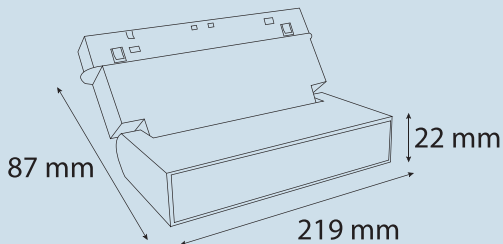

Ürün Kodu / Product Code

ARM131-1

Watt / Watt	6W
Lümen Değeri / Luminous Flux	720 Lm
Ölçüler / Dimensions	112x22x87mm

Ürün Kodu / Product Code

ARM131-2

Watt / Watt	12W
Lümen Değeri / Luminous Flux	1440 Lm
Ölçüler / Dimensions	219x22x87mm

Ürün Kodu / Product Code

ARM131-3

Watt / Watt	18W
Lümen Değeri / Luminous Flux	2160 Lm
Ölçüler / Dimensions	328x22x87mm

Ürün Kodu / Product Code

ARM132

Watt / Watt	12W
Lümen Değeri / Luminous Flux	1200 Lm
Ölçüler / Dimensions	219x22x87mm

Teknik Özellikler / Specifications

Sabit Voltaj / Constant Voltage	48V
CRI / CRI	80
IP Sınıfı / IP Class	20

Alüminyum Enjeksiyon Gövde / Aluminum Injection Body

Elektrostatik Toz Boyalı / Electrostatic Powder Coated

DALI Driver Uyumlu / Compatible with DALI Driver

Renk Sıcaklığı

Color Temperature

2700K

3000K

4000K

6500K

Gövde Rengi

Case Color

RAL 9005

Siyah / BL

RAL 9016

Beyaz / WH

RAL .....

Özel Renk / CC

Işık Açısı

Light Angle

24°

120°

Ürünlerde driver haricidir. / The driver is external in these products.