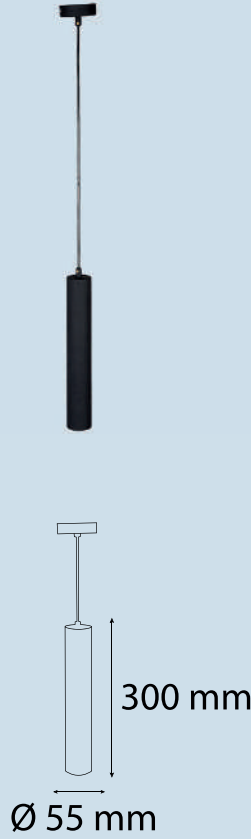

Ürün Kodu / Product Code

ARM310

Teknik Özellikler / Specifications

Watt / Watt	5W	10W
Duy / Socket	GU10	-
Akım (mA) / Current	45	250
Giriş Voltajı / Input Voltage	220-240V	220-240V
Lümen Değeri / Luminous Flux	450 Lm	1200 Lm
CRI / CRI	80	80
IP Sınıfı / IP Class	20	20

Alüminyum Enjeksiyon Gövde / Aluminum Injection Body

Soket veya Rozans ile Uygulama / Application with a Socket or Canopy

Elektrostatik Toz Boyalı / Electrostatic Powder Coated

Isıya Dayanıklı Cam / Heat Resistant Glass

Gövde Rengi Case Color	RAL 9005 Siyah / BL	RAL 9016 Beyaz / WH	RAL 7016 Antrasit / AN	RAL ..... Özel Renk / CC

Ampul / Bulb

GU10

Armatürde Ampul Haricidir / The bulb is not included in the fixture

Ürün Kodu / Product Code

ARM311

Teknik Özellikler / Specifications

Watt / Watt	9W	9W
Duy / Socket	E14	E14
Giriş Voltajı / Input Voltage	220-240V	220-240V
Çap(Ø) / Diameter(Ø)	4,2 cm	4,2 cm
Yükseklik(h) / Height(h)	44 cm	74 cm
IP Sınıfı / IP Class	20	20

Alüminyum Enjeksiyon Gövde / Aluminum Injection Body

Soket veya Rozans ile Uygulama / Application with a Socket or Canopy

Elektrostatik Toz Boyalı / Electrostatic Powder Coated

Gövde Rengi Case Color	RAL 9005 Siyah / BL	RAL 9016 Beyaz / WH	RAL 7016 Antrasit / AN	RAL ..... Özel Renk / CC

Ampul / Bulb

E14