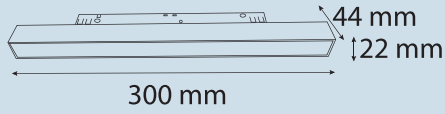

Ürün Kodu / Product Code

ARM129-1

Watt / Watt	12W
Lümen Değeri / Luminous Flux	1200 Lm
Ölçüler / Dimensions	300x22x44mm

Ürün Kodu / Product Code

ARM129-2

Watt / Watt	18W
Lümen Değeri / Luminous Flux	1800 Lm
Ölçüler / Dimensions	450x22x44mm

Ürün Kodu / Product Code

ARM129-3

Watt / Watt	24W
Lümen Değeri / Luminous Flux	2400 Lm
Ölçüler / Dimensions	600x22x44mm

Ürün Kodu / Product Code

ARM129-4

Watt / Watt	40W
Lümen Değeri / Luminous Flux	4000 Lm
Ölçüler / Dimensions	1200x22x44mm

Teknik Özellikler / Specifications

Sabit Voltaj / Constant Voltage	48V
CRI / CRI	80
IP Sınıfı / IP Class	20

Alüminyum Enjeksiyon Gövde / Aluminum Injection Body

Elektrostatik Toz Boyalı / Electrostatic Powder Coated

DALI Driver Uyumlu / Compatible with DALI Driver

Renk Sıcaklığı Color Temperature	2700K	3000K	4000K	6500K

Gövde Rengi Case Color	RAL 9005 Siyah / BL	RAL 9016 Beyaz / WH	RAL ..... Özel Renk / CC

Işık Açısı Light Angle	120°

Ürünlerde driver haricidir. / The driver is external in these products.