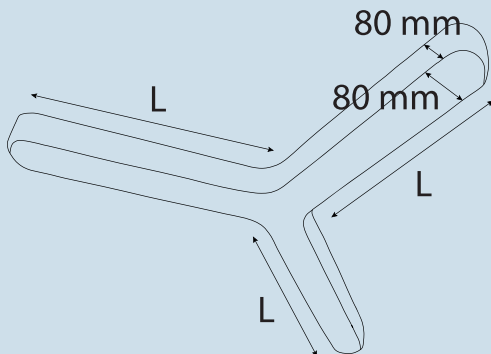

ARM403

Teknik Özellikler / Specifications

Uzunluk(l) / Length(l)	20 cm	30 cm	40 cm
Watt / Watt	20W	30W	38W
Giriş Voltajı / Input Voltage	220-240V	220-240V	220-240V
Lümen Değeri / Luminous Flex	2600 Lm	3900 Lm	4940 Lm
CRI / CRI	80	80	80
IP Sınıfı / IP Class	20	20	20

Alüminyum Enjeksiyon Gövde / Aluminum Injection Body

Elektrostatik Toz Boyalı / Electrostatic Powder Coated

Opal Difüzör / Opal Diffuser

DALI Uyumlu Driver / Compatible Driver with DALI

Acil Aydınlatma Kiti Uyumlu / Compatible with Emergency Kit

Sarkit veya Sıvaüstü Uygulanabilme / As Pendant or Surface Mounted

Renk Sıcaklığı
Color Temperature

2700K

3000K

4000K

6500K

Gövde Rengi
Case Color

RAL 9005

RAL 9016

RAL 7016

RAL .....

Siyah / BL

Beyaz / WH

Antrasit / AN

Özel Renk / CC

SMD LED

SAMSUNG

OSRAM

Driver

TRIDONIC

FAELERISE

OSRAM

PHILIPS