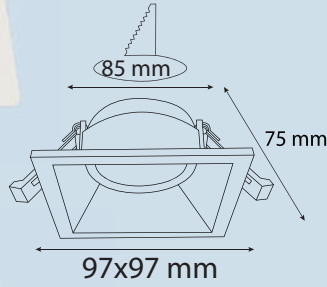

Ürün Kodu / Product Code

ARM238

Teknik Özellikler / Specifications

Watt / Watt	5W	8W
Duy / Socket	GU10	-
Akım (mA) / Current	45	200
Giriş Voltajı / Input Voltage	220-240V	220-240V
Lümen Değeri / Luminous Flex	450 Lm	980 Lm
CRI / CRI	80	80
IP Sınıfı / IP Class	20 - 44	20 - 44

Alüminyum Enjeksiyon Gövde / Aluminum Injection Body

Elektrostatik Toz Boyalı / Electrostatic Powder Coated

Isıya Dayanıklı Cam / Heat Resistant Glass

DALI Uyumlu Driver / Compatible Driver with DALI

Acil Aydınlatma Kiti Uyumlu / Compatible with Emergency Kit

Renk Sıcaklığı

Color Temperature

2700K 3000K 4000K 6500K

Gövde Rengi

Case Color

RAL 9005 RAL 9016 RAL 7016 RAL .....
Siyah / BL Beyaz / WH Antrasit / AN Özel Renk / CC

Işık Açısı

Light Angle

36°

COB LED

SAMSUNG TRIDONIC OSRAM

Driver

TRIDONIC FAÇİLERİSE OSRAM PHILIPS ALTEZ

Ürün Kodu / Product Code

ARM239

Teknik Özellikler / Specifications

Watt / Watt	5W	8W
Duy / Socket	GU10	-
Akım (mA) / Current	45	200
Giriş Voltajı / Input Voltage	220-240V	220-240V
Lümen Değeri / Luminous Flex	450 Lm	980 Lm
CRI / CRI	80	80
IP Sınıfı / IP Class	20 - 44	20 - 44

Alüminyum Enjeksiyon Gövde / Aluminum Injection Body

Elektrostatik Toz Boyalı / Electrostatic Powder Coated

Isıya Dayanıklı Cam / Heat Resistant Glass

DALI Uyumlu Driver / Compatible Driver with DALI

Acil Aydınlatma Kiti Uyumlu / Compatible with Emergency Kit

Renk Sıcaklığı

Color Temperature

2700K 3000K 4000K 6500K

Gövde Rengi

Case Color

RAL 9005 RAL 9016 RAL 7016 RAL .....
Siyah / BL Beyaz / WH Antrasit / AN Özel Renk / CC

Işık Açısı

Light Angle

36°

COB LED

SAMSUNG TRIDONIC OSRAM

Driver

TRIDONIC FAÇİLERİSE OSRAM PHILIPS ALTEZ