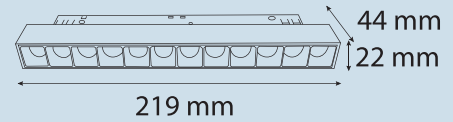

Ürün Kodu / Product Code

ARM130-1

Watt / Watt	6W
Lümen Değeri / Luminous Flex	720 Lm
Ölçüler / Dimensions	112x22x44mm

Ürün Kodu / Product Code

ARM130-2

Watt / Watt	12W
Lümen Değeri / Luminous Flex	1440 Lm
Ölçüler / Dimensions	219x22x44mm

Ürün Kodu / Product Code

ARM130-3

Watt / Watt	18W
Lümen Değeri / Luminous Flex	2160 Lm
Ölçüler / Dimensions	326x22x44mm

Ürün Kodu / Product Code

ARM130-4

Watt / Watt	24W
Lümen Değeri / Luminous Flex	2880 Lm
Ölçüler / Dimensions	438x22x44mm

Teknik Özellikler / Specifications

Sabit Voltaj / Constant Voltage	48V
CRI / CRI	80
IP Sınıfı / IP Class	20

Alüminyum Enjeksiyon Gövde / Aluminum Injection Body

Elektrostatik Toz Boyalı / Electrostatic Powder Coated

DALI Driver Uyumlu / Compatible with DALI Driver

Renk Sıcaklığı / Color Temperature

2700K 3000K 4000K 6500K

Gövde Rengi / Case Color

RAL 9005 RAL 9016 RAL .....
Siyah / BL Beyaz / WH Özel Renk / CC

Işık Açısı / Light Angle

24°

Ürünlerde driver haricidir. / The driver is external in these products.