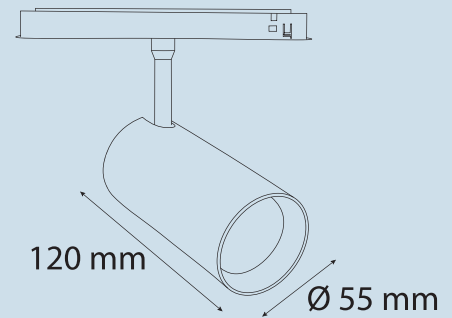

Ürün Kodu / Product Code

ARM133-1

Watt / Watt	5W	7W
Lümen Değeri / Luminous Flux	600 Lm	840 Lm
Ölçüler / Dimensions	Ø35x80mm	Ø35x80mm

Ürün Kodu / Product Code

ARM133-2

Watt / Watt	8W	12W
Lümen Değeri / Luminous Flux	960 Lm	1440 Lm
Ölçüler / Dimensions	Ø45x100mm	Ø45x100mm

Ürün Kodu / Product Code

ARM133-3

Watt / Watt	15W	18W
Lümen Değeri / Luminous Flux	1800 Lm	2160 Lm
Ölçüler / Dimensions	Ø55x120mm	Ø55x120mm

Ürün Kodu / Product Code

ARM133-4

Watt / Watt	20W	24W
Lümen Değeri / Luminous Flux	2400 Lm	2880 Lm
Ölçüler / Dimensions	Ø65x140mm	Ø65x140mm

Teknik Özellikler / Specifications

Sabit Voltaj / Constant Voltage	48V
CRI / CRI	80
IP Sınıfı / IP Class	20

Alüminyum Enjeksiyon Gövde / Aluminum Injection Body

Elektrostatik Toz Boyalı / Electrostatic Powder Coated

DALI Driver Uyumlu / Compatible with DALI Driver

Renk Sıcaklığı / Color Temperature

2700K 3000K 4000K 6500K

Gövde Rengi / Case Color

RAL 9005 RAL 9016 RAL .....
Siyah / BL Beyaz / WH Özel Renk / CC

Işık Açısı / Light Angle

15° 24° 36° 60°

Ürünlerde driver haricidir. / The driver is external in these products.