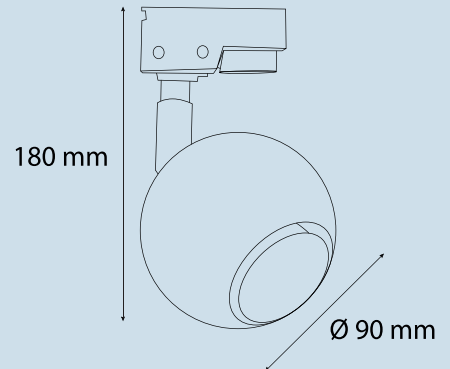

Ürün Kodu / Product Code

ARM154

Teknik Özellikler / Specifications

Watt / Watt	5W
Duy / Socket	GU10
Giriş Voltajı / Input Voltage	220-240V
IP Sınıfı / IP Class	20

Alüminyum Enjeksiyon Gövde / Aluminum Injection Body

Elektrostatik Toz Boyalı / Electrostatic Powder Coated

Soket veya Rozans ile Uygulama / Application with a Socket or Canopy

Gövde Rengi Case Color	RAL 9005 Siyah / BL	RAL 9016 Beyaz / WH	RAL 7016 Antrasit / AN	RAL ..... Özel Renk / CC

Ampul / Bulb GU10

Armatürde Ampul Haricidir / The bulb is not included in the fixture

Ürün Kodu / Product Code

ARM155

Teknik Özellikler / Specifications

Watt / Watt	5W
Duy / Socket	GU10
Giriş Voltajı / Input Voltage	220-240V
IP Sınıfı / IP Class	20

Alüminyum Enjeksiyon Gövde / Aluminum Injection Body

Elektrostatik Toz Boyalı / Electrostatic Powder Coated

Soket veya Rozans ile Uygulama / Application with a Socket or Canopy

Gövde Rengi Case Color	RAL 9005 Siyah / BL	RAL 9016 Beyaz / WH	RAL 3004 Bordo / DRD	RAL ..... Özel Renk / CC

Ampul / Bulb GU10

Armatürde Ampul Haricidir / The bulb is not included in the fixture