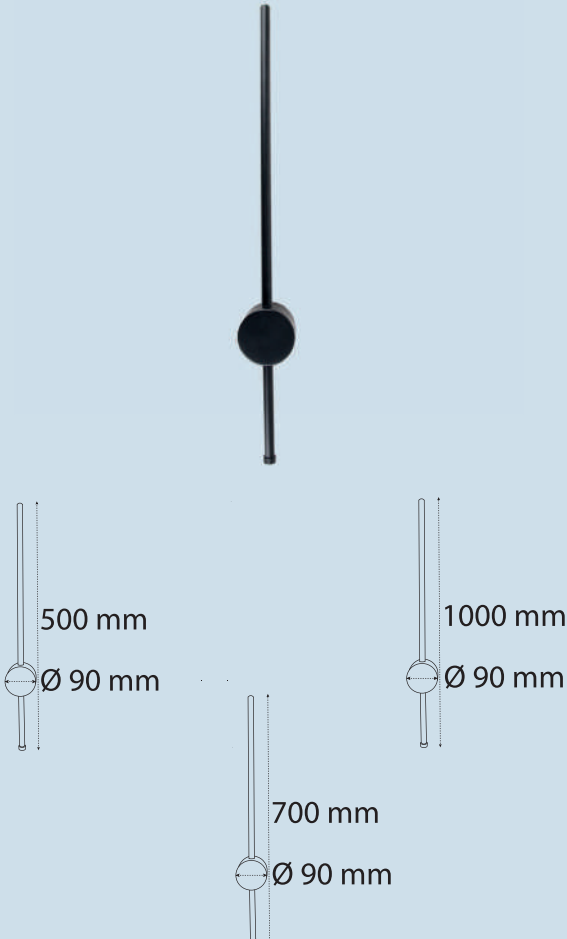

Alüminyum Gövde / Aluminum Body

Elektrostatik Toz Boyalı / Electrostatic Powder Coated

Opal Difüzör / Opal Diffuser

Renk Sıcaklığı  
Color Temperature

Gövde Rengi  
Case Color

Işık Açısı  
Light Angle

Ürün Kodu / Product Code