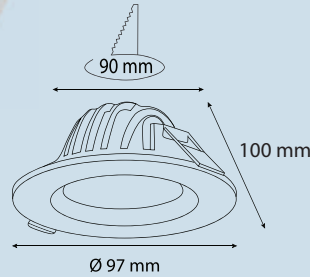

Alüminyum Enjeksiyon Gövde / Aluminum Injection Body

Elektrostatik Toz Boyalı / Electrostatic Powder Coated

Isıya Dayanıklı Cam / Heat Resistant Glass

DALI Uyumlu Driver / Compatible Driver with DALI

Acil Aydınlatma Kiti Uyumlu / Compatible with Emergency Kit

Renk Sıcaklığı

Color Temperature

2700K 3000K 4000K 6500K

Gövde Rengi

Case Color

RAL 9005 RAL 9016 RAL 7016 RAL .....
Siyah / BL Beyaz / WH Antrasit / AN Özel Renk / CC

Işık Açısı

Light Angle

36°

COB LED

SAMSUNG TRIDONIC OSRAM

Driver

TRIDONIC FAGELRISE OSRAM PHILIPS ALTEZ

Ürün Kodu / Product Code

ARM203

Teknik Özellikler / Specifications

Watt / Watt	5W	8W
Duy / Socket	GU10	-
Akım (mA) / Current	45	200
Giriş Voltajı / Input Voltage	220-240V	220-240V
Lümen Değeri / Luminous Flex	450Lm	980 Lm
CRI / CRI	80	80
IP Sınıfı / IP Class	20 - 44	20 - 44

Alüminyum Enjeksiyon Gövde / Aluminum Injection Body

Elektrostatik Toz Boyalı / Electrostatic Powder Coated

Isıya Dayanıklı Cam / Heat Resistant Glass

DALI Uyumlu Driver / Compatible Driver with DALI

Acil Aydınlatma Kiti Uyumlu / Compatible with Emergency Kit

Renk Sıcaklığı

Color Temperature

2700K 3000K 4000K 6500K

Gövde Rengi

Case Color

RAL 9005 RAL 9016 RAL 7016 RAL .....
Siyah / BL Beyaz / WH Antrasit / AN Özel Renk / CC

Işık Açısı

Light Angle

36°

COB LED

SAMSUNG TRIDONIC OSRAM

Driver

TRIDONIC FAGELRISE OSRAM PHILIPS ALTEZ