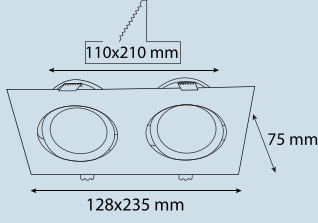

Ürün Kodu / Product Code

ARM226

Teknik Özellikler / Specifications

Watt / Watt	2x5W	2x8W
Duy / Socket	2xGU10	-
Akım (mA) / Current	45	200
Giriş Voltajı / Input Voltage	220-240V	220-240V
Lümen Değeri / Luminous Flux	1350 Lm	1960 Lm
CRI / CRI	80	80
IP Sınıfı / IP Class	20 - 44	20 - 44

Alüminyum Enjeksiyon Gövde / Aluminum Injection Body

Elektrostatik Toz Boyalı / Electrostatic Powder Coated

Isıya Dayanıklı Cam / Heat Resistant Glass

DALI Uyumlu Driver / Compatible Driver with DALI

Acil Aydınlatma Kiti Uyumlu / Compatible with Emergency Kit

Renk Sıcaklığı

Color Temperature

2700K 3000K 4000K 6500K

Gövde Rengi

Case Color

RAL 9005 RAL 9016 RAL 7016 RAL .....
Siyah / BL Beyaz / WH Antrasit / AN Özel Renk / CC

Işık Açısı

Light Angle

36°

COB LED

SAMSUNG TRIDONIC OSRAM

Driver

TRIDONIC FAÇERISE OSRAM PHILIPS ALTEZ

Ürün Kodu / Product Code

ARM227

Teknik Özellikler / Specifications

Watt / Watt	3x5W	3x8W
Duy / Socket	3xGU10	-
Akım (mA) / Current	45	200
Giriş Voltajı / Input Voltage	220-240V	220-240V
Lümen Değeri / Luminous Flux	1350 Lm	2940 Lm
CRI / CRI	80	80
IP Sınıfı / IP Class	20 - 44	20 - 44

Alüminyum Enjeksiyon Gövde / Aluminum Injection Body

Elektrostatik Toz Boyalı / Electrostatic Powder Coated

Isıya Dayanıklı Cam / Heat Resistant Glass

DALI Uyumlu Driver / Compatible Driver with DALI

Acil Aydınlatma Kiti Uyumlu / Compatible with Emergency Kit

Renk Sıcaklığı

Color Temperature

2700K 3000K 4000K 6500K

Gövde Rengi

Case Color

RAL 9005 RAL 9016 RAL 7016 RAL .....
Siyah / BL Beyaz / WH Antrasit / AN Özel Renk / CC

Işık Açısı

Light Angle

36°

COB LED

SAMSUNG TRIDONIC OSRAM

Driver

TRIDONIC FAÇERISE OSRAM PHILIPS ALTEZ