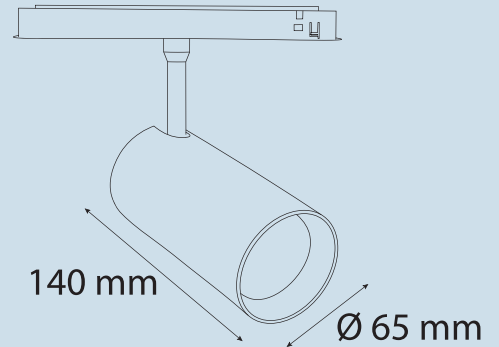

Ürün Kodu / Product Code

ARM133-1

Watt / Watt	5W	7W
Lümen Değeri / Luminous Flux	600 Lm	840 Lm
Ölçüler / Dimensions	Ø35x80mm	Ø35x80mm

Ürün Kodu / Product Code

ARM133-2

Watt / Watt	8W	12W
Lümen Değeri / Luminous Flux	960 Lm	1440 Lm
Ölçüler / Dimensions	Ø45x100mm	Ø45x100mm

Ürün Kodu / Product Code

ARM133-3

Watt / Watt	15W	18W
Lümen Değeri / Luminous Flux	1800 Lm	2160 Lm
Ölçüler / Dimensions	Ø55x120mm	Ø55x120mm

Ürün Kodu / Product Code

ARM133-4

Watt / Watt	20W	24W
Lümen Değeri / Luminous Flux	2400 Lm	2880 Lm
Ölçüler / Dimensions	Ø65x140mm	Ø65x140mm

Teknik Özellikler / Specifications

Sabit Voltaj / Constant Voltage	48V
CRI / CRI	80
IP Sınıfı / IP Class	20

Alüminyum Enjeksiyon Gövde / Aluminum Injection Body

Elektrostatik Toz Boyalı / Electrostatic Powder Coated

DALI Driver Uyumlu / Compatible with DALI Driver

Renk Sıcaklığı / Color Temperature

2700K 3000K 4000K 6500K

Gövde Rengi / Case Color

RAL 9005 RAL 9016 RAL .....
Siyah / BL Beyaz / WH Özel Renk / CC

Işık Açısı / Light Angle

15° 24° 36° 60°

Ürünlerde driver haricidir. / The driver is external in these products.