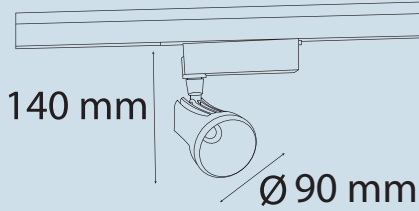

Ürün Kodu / Product Code

ARM110

Teknik Özellikler / Specifications

Watt / Watt	20W	30W
Akım (mA) / Current	600	700
Giriş Voltajı / Input Voltage	220-240V	220-240V
Lümen Değeri / Luminous Flex	3540 Lm	4060 Lm
CRI / CRI	80	80
IP Sınıfı / IP Class	20	20

Alüminyum Enjeksiyon Gövde / Aluminum Injection Body

Akıllı Soğutma Sistemi / Smart Cooling System

Elektrostatik Toz Boyalı / Electrostatic Powder Coated

Soket veya Rozans ile Uygulama / Application with a Socket or Canopy

DALI Uyumlu Driver / Compatible Driver with DALI

Renk Sıcaklığı
Color Temperature

2700K 3000K 4000K 6500K

Gövde Rengi
Case Color

RAL 9005 RAL 9016 RAL 7016 RAL .....
Siyah / BL Beyaz / WH Antrasit / AN Özel Renk / CC

Işık Açısı
Light Angle

24° 40° 60°

COB LED

SAMSUNG TRIDONIC OSRAM

Driver

TRIDONIC EAGLE RISE OSRAM PHILIPS ALTEZ

Ürün Kodu / Product Code

ARM111

Teknik Özellikler / Specifications

Watt / Watt	20W
Akım (mA) / Current	600
Giriş Voltajı / Input Voltage	220-240V
Lümen Değeri / Luminous Flex	3540 Lm
CRI / CRI	80
IP Sınıfı / IP Class	20

Alüminyum Enjeksiyon Gövde / Aluminum Injection Body

Akıllı Soğutma Sistemi / Smart Cooling System

Elektrostatik Toz Boyalı / Electrostatic Powder Coated

Soket veya Rozans ile Uygulama / Application with a Socket or Canopy

DALI Uyumlu Driver / Compatible Driver with DALI

Renk Sıcaklığı
Color Temperature

2700K 3000K 4000K 6500K

Gövde Rengi
Case Color

RAL 9005 RAL 9016 RAL 7016 RAL .....
Siyah / BL Beyaz / WH Antrasit / AN Özel Renk / CC

Işık Açısı
Light Angle

24° 40° 60°

COB LED

SAMSUNG TRIDONIC OSRAM

Driver

TRIDONIC EAGLE RISE OSRAM PHILIPS ALTEZ