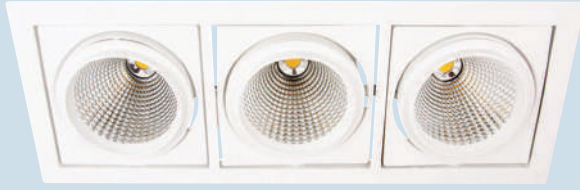

Alüminyum Enjeksiyon Gövde / Aluminum Injection Body

Elektrostatik Toz Boyalı / Electrostatic Powder Coated

Isıya Dayanıklı Cam / Heat Resistant Glass

DALI Uyumlu Driver / Compatible Driver with DALI

Acil Aydınlatma Kiti Uyumlu / Compatible with Emergency Kit

Renk Sıcaklığı Color Temperature	2700K	3000K	4000K	6500K
Gövde Rengi Case Color	RAL 9005 Siyah / BL	RAL 9016 Beyaz / WH	RAL 7016 Antrasit / AN	RAL ..... Özel Renk / CC
Işık Açısı Light Angle	24°	40°	60°	

COB LED **SAMSUNG** **TRIDONIC** **OSRAM**

Driver **TRIDONIC** **EAGLE RISE** **OSRAM** **PHILIPS** **ALTEZ**

Ürün Kodu / Product Code

ARM219

Teknik Özellikler / Specifications

Watt / Watt	5W	8W
Duy / Socket	GU10	-
Akım (mA) / Current	45	200
Giriş Voltajı / Input Voltage	220-240V	220-240V
Lümen Değeri / Luminous Flux	450 Lm	980Lm
CRI / CRI	80	80
IP Sınıfı / IP Class	20	20

Alüminyum Enjeksiyon Gövde / Aluminum Injection Body

Elektrostatik Toz Boyalı / Electrostatic Powder Coated

Isıya Dayanıklı Cam / Heat Resistant Glass

DALI Uyumlu Driver / Compatible Driver with DALI

Acil Aydınlatma Kiti Uyumlu / Compatible with Emergency Kit

Renk Sıcaklığı Color Temperature	2700K	3000K	4000K	6500K
Gövde Rengi Case Color	RAL 9005 Siyah / BL	RAL 9016 Beyaz / WH	RAL 7016 Antrasit / AN	RAL ..... Özel Renk / CC
Işık Açısı Light Angle	24°	40°	60°	

COB LED **SAMSUNG** **TRIDONIC** **OSRAM**

Driver **TRIDONIC** **EAGLE RISE** **OSRAM** **PHILIPS** **ALTEZ**