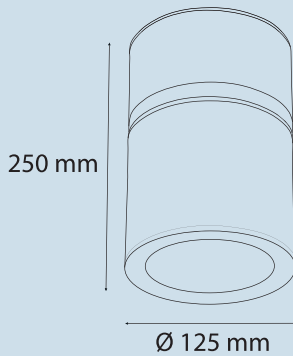

Ürün Kodu / Product Code

ARM276

Teknik Özellikler / Specifications

Watt / Watt	30W	40W
Akım (mA) / Current	700	900
Giriş Voltajı / Input Voltage	220-240V	220-240V
Lümen Değeri / Luminous Flux	4060 Lm	5060 Lm
CRI / CRI	80	80
IP Sınıfı / IP Class	20	20

Alüminyum Enjeksiyon Gövde / Aluminum Injection Body

Elektrostatik Toz Boyalı / Electrostatic Powder Coated

Isiya Dayanıklı Cam / Heat Resistant Glass

DALI Uyumlu Driver / Compatible Driver with DALI

Acil Aydınlatma Kiti Uyumlu / Compatible with Emergency Kit

Renk Sıcaklığı

Color Temperature

2700K

3000K

4000K

6500K

Gövde Rengi

Case Color

RAL 9005

RAL 9016

RAL 7016

RAL .....

Siyah / BL

Beyaz / WH

Antrasit / AN

Özel Renk / CC

Işık Açısı

Light Angle

24°

40°

60°

COB LED

SAMSUNG

TRIDONIC

OSRAM

Driver

TRIDONIC

EAGLE RISE

OSRAM

PHILIPS

ALTEZ

Ürün Kodu / Product Code

ARM277

Teknik Özellikler / Specifications

Watt / Watt	20W	30W
Akım (mA) / Current	600	700
Giriş Voltajı / Input Voltage	220-240V	220-240V
Lümen Değeri / Luminous Flux	3540 Lm	4060 Lm
CRI / CRI	80	80
IP Sınıfı / IP Class	20	20

Alüminyum Enjeksiyon Gövde / Aluminum Injection Body

Elektrostatik Toz Boyalı / Electrostatic Powder Coated

Isiya Dayanıklı Cam / Heat Resistant Glass

DALI Uyumlu Driver / Compatible Driver with DALI

Renk Sıcaklığı

Color Temperature

2700K

3000K

4000K

6500K

Gövde Rengi

Case Color

RAL 9005

RAL 9016

RAL 7016

RAL .....

Siyah / BL

Beyaz / WH

Antrasit / AN

Özel Renk / CC

Işık Açısı

Light Angle

24°

40°

60°

COB LED

SAMSUNG

TRIDONIC

OSRAM

Driver

TRIDONIC

EAGLE RISE

OSRAM

PHILIPS

ALTEZ