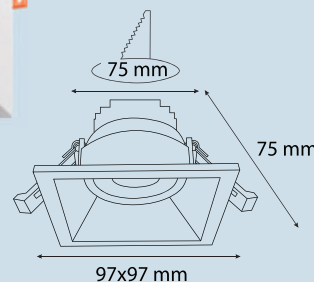

Alüminyum Enjeksiyon Gövde / Aluminum Injection Body

Elektrostatik Toz Boyalı / Electrostatic Powder Coated

Isıya Dayanıklı Cam / Heat Resistant Glass

DALI Uyumlu Driver / Compatible Driver with DALI

Acil Aydınlatma Kiti Uyumlu / Compatible with Emergency Kit

Renk Sıcaklığı

Color Temperature

2700K 3000K 4000K 6500K

Gövde Rengi

Case Color

RAL 9005 RAL 9016 RAL 7016 RAL .....
Siyah / BL Beyaz / WH Antrasit / AN Özel Renk / CC

Işık Açısı

Light Angle

36°

COB LED

SAMSUNG TRIDONIC OSRAM

Driver

TRIDONIC FAGELRISE OSRAM PHILIPS ALTEZ

Ürün Kodu / Product Code

ARM203

Teknik Özellikler / Specifications

Watt / Watt	5W	8W
Duy / Socket	GU10	-
Akım (mA) / Current	45	200
Giriş Voltajı / Input Voltage	220-240V	220-240V
Lümen Değeri / Luminous Flex	450Lm	980 Lm
CRI / CRI	80	80
IP Sınıfı / IP Class	20 - 44	20 - 44

Alüminyum Enjeksiyon Gövde / Aluminum Injection Body

Elektrostatik Toz Boyalı / Electrostatic Powder Coated

Isıya Dayanıklı Cam / Heat Resistant Glass

DALI Uyumlu Driver / Compatible Driver with DALI

Acil Aydınlatma Kiti Uyumlu / Compatible with Emergency Kit

Renk Sıcaklığı

Color Temperature

2700K 3000K 4000K 6500K

Gövde Rengi

Case Color

RAL 9005 RAL 9016 RAL 7016 RAL .....
Siyah / BL Beyaz / WH Antrasit / AN Özel Renk / CC

Işık Açısı

Light Angle

36°

COB LED

SAMSUNG TRIDONIC OSRAM

Driver

TRIDONIC FAGELRISE OSRAM PHILIPS ALTEZ