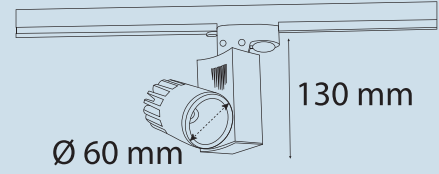

Ürün Kodu / Product Code

ARM112

Teknik Özellikler / Specifications

Watt / Watt	10W
Akım (mA) / Current	250
Giriş Voltajı / Input Voltage	220-240V
Lümen Değeri / Luminous Flex	1200 Lm
CRI / CRI	80
IP Sınıfı / IP Class	20

Alüminyum Enjeksiyon Gövde / Aluminum Injection Body
Akıllı Soğutma Sistemi / Smart Cooling System
Elektrostatik Toz Boyalı / Electrostatic Powder Coated
Soket veya Rozans ile Uygulama / Application with a Socket or Canopy
DALI Uyumlu Driver / Compatible Driver with DALI

Renk Sıcaklığı Color Temperature	2700K	3000K	4000K	6500K
Gövde Rengi Case Color	RAL 9005 Siyah / BL	RAL 9016 Beyaz / WH	RAL 7016 Antrasit / AN	RAL ..... Özel Renk / CC
Işık Açısı Light Angle	24°	40°	60°	
COB LED	SAMSUNG	TRIDONIC	OSRAM	
Driver	TRIDONIC	EAGLE RISE	OSRAM	PHILIPS ALTEZ

Ürün Kodu / Product Code

ARM113

Teknik Özellikler / Specifications

Watt / Watt	10W
Akım (mA) / Current	250
Giriş Voltajı / Input Voltage	220-240V
Lümen Değeri / Luminous Flex	1200 Lm
CRI / CRI	80
IP Sınıfı / IP Class	20

Alüminyum Enjeksiyon Gövde / Aluminum Injection Body
Elektrostatik Toz Boyalı / Electrostatic Powder Coated
Soket veya Rozans ile Uygulama / Application with a Socket or Canopy

Renk Sıcaklığı Color Temperature	2700K	3000K	4000K	6500K
Gövde Rengi Case Color	RAL 9005 Siyah / BL	RAL 9016 Beyaz / WH	RAL 7016 Antrasit / AN	RAL ..... Özel Renk / CC
Işık Açısı Light Angle	24°	40°	60°	
COB LED	SAMSUNG	TRIDONIC	OSRAM	
Driver	TRIDONIC	EAGLE RISE	OSRAM	PHILIPS ALTEZ