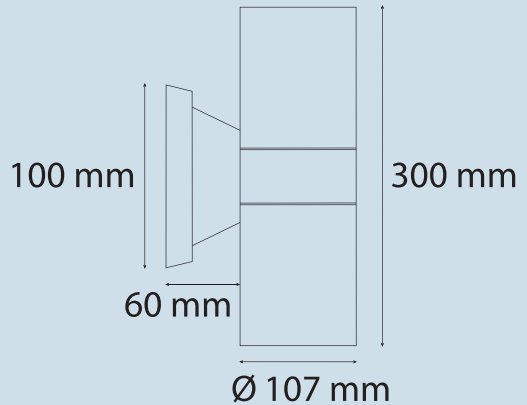

Ürün Kodu / Product Code

ARM600

Teknik Özellikler / Specifications

Watt / Watt 9-12W

Duy / Socket E27

Giriş Voltajı / Input Voltage 220-240V

IP Sınıfı / IP Class 44

Alüminyum Enjeksiyon Gövde / Aluminum Injection Body

Elektrostatik Toz Boyalı / Electrostatic Powder Coated

Isiya Dayanıklı Cam / Heat Resistant Glass

Gövde Rengi

Case Color

RAL 9005

Siyah / BL

RAL 9016

Beyaz / WH

RAL 7016

Antrasit / AN

RAL .....

Özel Renk / CC

Ampul / Bulb

E27-PAR30

Armatürde Ampul Haricidir / The bulb is not included in the fixture

Ürün Kodu / Product Code

ARM601

Teknik Özellikler / Specifications

Watt / Watt 2x9-12W

Duy / Socket 2xE27

Giriş Voltajı / Input Voltage 220-240V

IP Sınıfı / IP Class 44

Alüminyum Enjeksiyon Gövde / Aluminum Injection Body

Elektrostatik Toz Boyalı / Electrostatic Powder Coated

Isiya Dayanıklı Cam / Heat Resistant Glass

Gövde Rengi

Case Color

RAL 9005

Siyah / BL

RAL 9016

Beyaz / WH

RAL 7016

Antrasit / AN

RAL .....

Özel Renk / CC

Ampul / Bulb

2xE27-PAR30

Armatürde Ampul Haricidir / The bulb is not included in the fixture