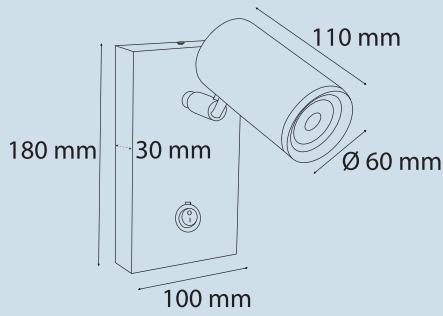

Ürün Kodu / Product Code

ARM526

Teknik Özellikler / Specifications

Watt / Watt 5W

Duy / Socket GU10

Giriş Voltajı / Input Voltage 220-240V

IP Sınıfı / IP Class 20

Alüminyum Gövde / Aluminum Body

Elektrostatik Toz Boyalı / Electrostatic Powder Coated

Gövde Rengi
Case Color

RAL 9005

Siyah / BL

RAL 9016

Beyaz / WH

RAL 7016

Antrasit / AN

RAL .....

Özel Renk / CC

Ampul / Bulb GU10

Armatürde Ampul Haricidir / The bulb is not included in the fixture

Ürün Kodu / Product Code

ARM527

Teknik Özellikler / Specifications

Watt / Watt 3W

Akım (mA) / Current 300

Giriş Voltajı / Input Voltage 220-240V

Lümen Değeri / Luminous Flux 375 Lm

CRI / CRI 80

IP Sınıfı / IP Class 20

Alüminyum Gövde / Aluminum Body

Elektrostatik Toz Boyalı / Electrostatic Powder Coated

Renk Sıcaklığı
Color Temperature

3000K

4000K

6500K

Gövde Rengi
Case Color

RAL 9005

Siyah / BL

RAL 9016

Beyaz / WH

RAL 7016

Antrasit / AN

RAL .....

Özel Renk / CC

Işık Açısı
Light Angle