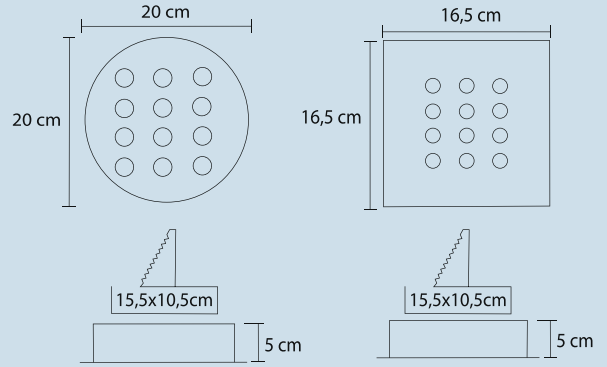

Ürün Kodu / Product Code

ARM800

Teknik Özellikler / Specifications

Watt / Watt	18W
Akım (mA) / Current	350
Giriş Voltajı / Input Voltage	220-240V
Lümen Değeri / Luminous Flex	2040Lm
CRI / CRI	80
IP Sınıfı / IP Class	20

DKP Kasa / DKP Case

Alüminyum Soğutucu / Aluminum Heatsink

Elektrostatik Toz Boyalı / Electrostatic Powder Coated

Mercek PMMA / PMMA Lens

Renk Sıcaklığı Color Temperature	3000K	4000K	6500K	M
Gövde Rengi Case Color	RAL 9005 Siyah / BL	RAL 9016 Beyaz / WH	RAL 7016 Antrasit / AN	RAL ..... Özel Renk / CC
Işık Açısı Light Angle	35°			

Power LED **SAMSUNG**

Driver **EAGLE RISE**

Ürün Kodu / Product Code

ARM801

Teknik Özellikler / Specifications

Watt / Watt	24W
Akım (mA) / Current	350
Giriş Voltajı / Input Voltage	220-240V
Lümen Değeri / Luminous Flex	2720Lm
CRI / CRI	80
IP Sınıfı / IP Class	20

DKP Kasa / DKP Case

Alüminyum Soğutucu / Aluminum Heatsink

Elektrostatik Toz Boyalı / Electrostatic Powder Coated

Mercek PMMA / PMMA Lens

Renk Sıcaklığı Color Temperature	3000K	4000K	6500K	M
Gövde Rengi Case Color	RAL 9005 Siyah / BL	RAL 9016 Beyaz / WH	RAL 7016 Antrasit / AN	RAL ..... Özel Renk / CC
Işık Açısı Light Angle	35°			

Power LED **SAMSUNG**

Driver **EAGLE RISE**