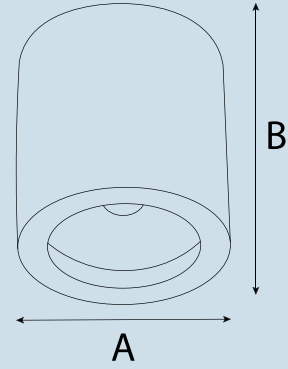

Ürün Kodu / Product Code

ARM286

Teknik Özellikler / Specifications

İnç / Inch	2"	3"	4"	6"	8"
Watt / Watt	7W	9W	12W	25W	30W
Akım (mA) / Current	200	250	350	700	900
Lümen Değeri / Luminous Flex	820	1000	1500	3750	4560
Ürün Çapı(A) / Diameter(A)	110mm	130mm	150mm	200mm	240mm
Yükseklik(B) / Height(B)	100mm	100mm	100mm	100mm	100mm
CRI / CRI	80	80	80	80	80
IP Sınıfı / IP Class	20 - 44	20 - 44	20 - 44	20 - 44	20 - 44

Alüminyum Enjeksiyon Gövde / Aluminum Injection Body

Elektrostatik Toz Boyalı / Electrostatic Powder Coated

Isıya Dayanıklı Cam / Heat Resistant Glass

DALI Uyumlu Driver / Compatible Driver with DALI

Acil Aydınlatma Kiti Uyumlu / Compatible with Emergency Kit

Renk Sıcaklığı

Color Temperature

2700K

3000K

4000K

6500K

Gövde Rengi

Case Color

RAL 9005

RAL 9016

RAL 7016

RAL .....

Siyah / BL

Beyaz / WH

Antrasit / AN

Özel Renk / CC

Işık Açısı

Light Angle

36°

COB LED

SAMSUNG

TRIDONIC

OSRAM

Driver

TRIDONIC

FAGLERISE

OSRAM

PHILIPS

ALTEZ