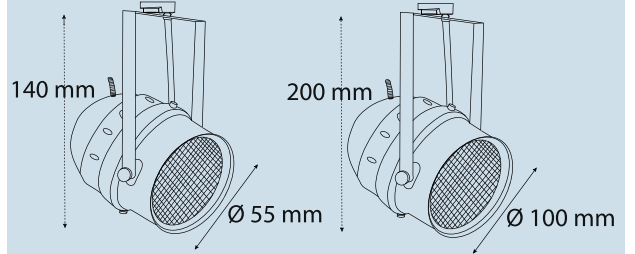

Ürün Kodu / Product Code

ARM158

Teknik Özellikler / Specifications

Watt / Watt	5W	9-12W
Duy / Socket	GU10	E27
Giriş Voltajı / Input Voltage	220-240V	220-240V
IP Sınıfı / IP Class	20	20
Çap (Ø) / Diameter (Ø)	55mm	100mm
Yükseklik (h) / Height (h)	140mm	200mm

Alüminyum Gövde / Aluminum Body

Elektrostatik Toz Boyalı / Electrostatic Powder Coated

Soket veya Rozans ile Uygulama / Application with a Socket or Canopy

Gövde Rengi
Case Color

RAL 9005	RAL 9016	RAL 1028	RAL .....
Siyah / BL	Beyaz / WH	Sarı / YL	Özel Renk / CC

Ampul / Bulb

GU10	E27-PAR30

Armatürde Ampul Haricidir / The bulb is not included in the fixture

Ürün Kodu / Product Code

ARM159

Teknik Özellikler / Specifications

Watt / Watt	5W	9-12W
Duy / Socket	GU10	E27
Giriş Voltajı / Input Voltage	220-240V	220-240V
IP Sınıfı / IP Class	20	20
Çap (Ø) / Diameter (Ø)	55mm	105mm
Yükseklik (h) / Height (h)	160mm	340mm

Alüminyum Gövde / Aluminum Body

Elektrostatik Toz Boyalı / Electrostatic Powder Coated

Soket veya Rozans ile Uygulama / Application with a Socket or Canopy

Gövde Rengi
Case Color

RAL 9005	RAL 9016	RAL 7016	RAL .....
Siyah / BL	Beyaz / WH	Antrasit / AN	Özel Renk / CC

Ampul / Bulb

GU10	E27-PAR30

Armatürde Ampul Haricidir / The bulb is not included in the fixture