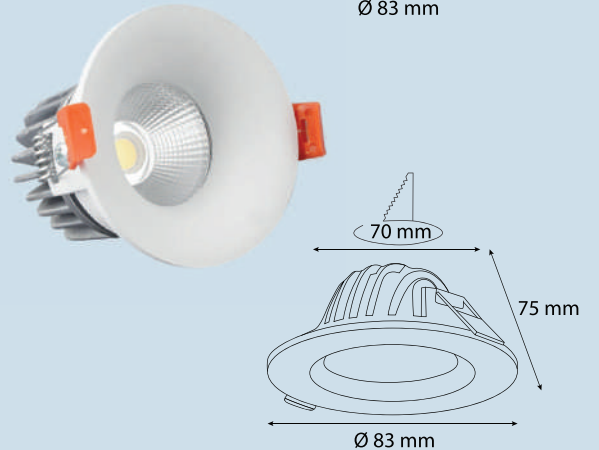

Alüminyum Enjeksiyon Gövde / Aluminum Injection Body

Elektrostatik Toz Boyalı / Electrostatic Powder Coated

Isıya Dayanıklı Cam / Heat Resistant Glass

DALI Uyumlu Driver / Compatible Driver with DALI

Acil Aydınlatma Kiti Uyumlu / Compatible with Emergency Kit

Renk Sıcaklığı Color Temperature	2700K	3000K	4000K	6500K
Gövde Rengi Case Color	RAL 9005 Siyah / BL	RAL 9016 Beyaz / WH	RAL 7016 Antrasit / AN	RAL ..... Özel Renk / CC
Işık Açısı Light Angle	 36°			
COB LED	SAMSUNG	TRIDONIC	OSRAM	
Driver	TRIDONIC	FAGLERISE	OSRAM	PHILIPS ALTEZ

Ürün Kodu / Product Code

ARM233

Teknik Özellikler / Specifications

Watt / Watt	5W	8W
Duy / Socket	GU10	-
Akım (mA) / Current	45	200
Giriş Voltajı / Input Voltage	220-240V	220-240V
Lümen Değeri / Luminous Flux	450 Lm	980 Lm
CRI / CRI	80	80
IP Sınıfı / IP Class	20 - 44	20 - 44

Alüminyum Enjeksiyon Gövde / Aluminum Injection Body

Elektrostatik Toz Boyalı / Electrostatic Powder Coated

Isıya Dayanıklı Cam / Heat Resistant Glass

DALI Uyumlu Driver / Compatible Driver with DALI

Acil Aydınlatma Kiti Uyumlu / Compatible with Emergency Kit

Renk Sıcaklığı Color Temperature	2700K	3000K	4000K	6500K
Gövde Rengi Case Color	RAL 9005 Siyah / BL	RAL 9016 Beyaz / WH	RAL 7016 Antrasit / AN	RAL ..... Özel Renk / CC
Işık Açısı Light Angle	 36°			
COB LED	SAMSUNG	TRIDONIC	OSRAM	
Driver	TRIDONIC	FAGLERISE	OSRAM	PHILIPS ALTEZ