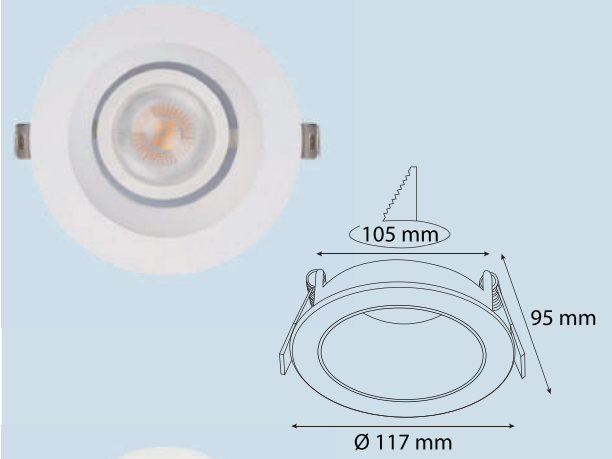

Alüminyum Enjeksiyon Gövde / Aluminum Injection Body

Elektrostatik Toz Boyalı / Electrostatic Powder Coated

Isıya Dayanıklı Cam / Heat Resistant Glass

DALI Uyumlu Driver / Compatible Driver with DALI

Acil Aydınlatma Kiti Uyumlu / Compatible with Emergency Kit

Renk Sıcaklığı Color Temperature	2700K	3000K	4000K	6500K
Gövde Rengi Case Color	RAL 9005 Siyah / BL	RAL 9016 Beyaz / WH	RAL 7016 Antrasit / AN	RAL ..... Özel Renk / CC
Işık Açısı Light Angle	 36°			
COB LED	SAMSUNG	TRIDONIC	OSRAM	
Driver	TRIDONIC	EAGLE RISE	OSRAM	PHILIPS ALTEZ

Ürün Kodu / Product Code

ARM237

Teknik Özellikler / Specifications

Watt / Watt	5W	8W
Duy / Socket	GU10	-
Akım (mA) / Current	45	200
Giriş Voltajı / Input Voltage	220-240V	220-240V
Lümen Değeri / Luminous Flex	450 Lm	980 Lm
CRI / CRI	80	80
IP Sınıfı / IP Class	20 - 44	20 - 44

Alüminyum Enjeksiyon Gövde / Aluminum Injection Body

Elektrostatik Toz Boyalı / Electrostatic Powder Coated

Isıya Dayanıklı Cam / Heat Resistant Glass

DALI Uyumlu Driver / Compatible Driver with DALI

Acil Aydınlatma Kiti Uyumlu / Compatible with Emergency Kit

Renk Sıcaklığı Color Temperature	2700K	3000K	4000K	6500K
Gövde Rengi Case Color	RAL 9005 Siyah / BL	RAL 9016 Beyaz / WH	RAL 7016 Antrasit / AN	RAL ..... Özel Renk / CC
Işık Açısı Light Angle	 36°			
COB LED	SAMSUNG	TRIDONIC	OSRAM	
Driver	TRIDONIC	EAGLE RISE	OSRAM	PHILIPS ALTEZ