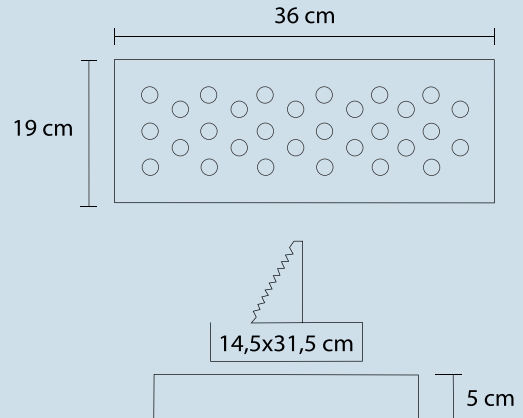

Ürün Kodu / Product Code

ARM804

Teknik Özellikler / Specifications

Watt / Watt	21W
Akım (mA) / Current	350
Giriş Voltajı / Input Voltage	220-240V
Lümen Değeri / Luminous Flux	2380Lm
CRI / CRI	80
IP Sınıfı / IP Class	20

DKP Kasa / DKP Case

Alüminyum Soğutucu / Aluminum Heatsink

Elektrostatik Toz Boyalı / Electrostatic Powder Coated

Mercek PMMA / PMMA Lens

Renk Sıcaklığı Color Temperature	☐ 3000K	☐ 4000K	☐ 6500K	☐ M
Gövde Rengi Case Color	☐ RAL 9005 Siyah / BL	☐ RAL 9016 Beyaz / WH	☐ RAL 7016 Antrasit / AN	☐ RAL ..... Özel Renk / CC
Işık Açısı Light Angle	☐ 35°			
Power LED	SAMSUNG			
Driver	EAGLE RISE			

Ürün Kodu / Product Code

ARM805

Teknik Özellikler / Specifications

Watt / Watt	45W
Akım (mA) / Current	350
Giriş Voltajı / Input Voltage	220-240V
Lümen Değeri / Luminous Flux	5100Lm
CRI / CRI	80
IP Sınıfı / IP Class	20

DKP Kasa / DKP Case

Alüminyum Soğutucu / Aluminum Heatsink

Elektrostatik Toz Boyalı / Electrostatic Powder Coated

Mercek PMMA / PMMA Lens

Renk Sıcaklığı Color Temperature	☐ 3000K	☐ 4000K	☐ 6500K	☐ M
Gövde Rengi Case Color	☐ RAL 9005 Siyah / BL	☐ RAL 9016 Beyaz / WH	☐ RAL 7016 Antrasit / AN	☐ RAL ..... Özel Renk / CC
Işık Açısı Light Angle	☐ 35°			
Power LED	SAMSUNG			
Driver	EAGLE RISE