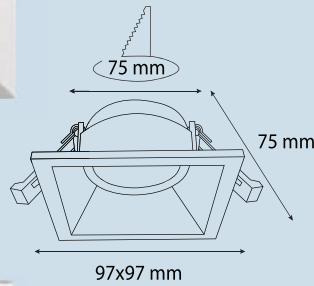

Alüminyum Enjeksiyon Gövde / Aluminum Injection Body

Elektrostatik Toz Boyalı / Electrostatic Powder Coated

Isıya Dayanıklı Cam / Heat Resistant Glass

DALI Uyumlu Driver / Compatible Driver with DALI

Acil Aydınlatma Kiti Uyumlu / Compatible with Emergency Kit

Renk Sıcaklığı

Color Temperature

2700K 3000K 4000K 6500K

Gövde Rengi

Case Color

RAL 9005 RAL 9016 RAL 7016 RAL .....
Siyah / BL Beyaz / WH Antrasit / AN Özel Renk / CC

Işık Açısı

Light Angle

36°

COB LED

SAMSUNG TRIDONIC OSRAM

Driver

TRIDONIC FAGELRISE OSRAM PHILIPS ALTEZ

Ürün Kodu / Product Code

ARM203

Teknik Özellikler / Specifications

Watt / Watt	5W	8W
Duy / Socket	GU10	-
Akım (mA) / Current	45	200
Giriş Voltajı / Input Voltage	220-240V	220-240V
Lümen Değeri / Luminous Flex	450Lm	980 Lm
CRI / CRI	80	80
IP Sınıfı / IP Class	20 - 44	20 - 44

Alüminyum Enjeksiyon Gövde / Aluminum Injection Body

Elektrostatik Toz Boyalı / Electrostatic Powder Coated

Isıya Dayanıklı Cam / Heat Resistant Glass

DALI Uyumlu Driver / Compatible Driver with DALI

Acil Aydınlatma Kiti Uyumlu / Compatible with Emergency Kit

Renk Sıcaklığı

Color Temperature

2700K 3000K 4000K 6500K

Gövde Rengi

Case Color

RAL 9005 RAL 9016 RAL 7016 RAL .....
Siyah / BL Beyaz / WH Antrasit / AN Özel Renk / CC

Işık Açısı

Light Angle

36°

COB LED

SAMSUNG TRIDONIC OSRAM

Driver

TRIDONIC FAGELRISE OSRAM PHILIPS ALTEZ