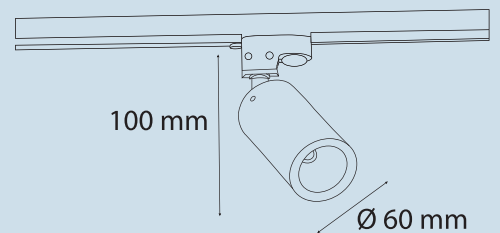

Ürün Kodu / Product Code

ARM112

Teknik Özellikler / Specifications

Watt / Watt	10W
Akım (mA) / Current	250
Giriş Voltajı / Input Voltage	220-240V
Lümen Değeri / Luminous Flex	1200 Lm
CRI / CRI	80
IP Sınıfı / IP Class	20

Alüminyum Enjeksiyon Gövde / Aluminum Injection Body
Akıllı Soğutma Sistemi / Smart Cooling System
Elektrostatik Toz Boyalı / Electrostatic Powder Coated
Soket veya Rozans ile Uygulama / Application with a Socket or Canopy
DALI Uyumlu Driver / Compatible Driver with DALI

Renk Sıcaklığı Color Temperature	2700K	3000K	4000K	6500K
Gövde Rengi Case Color	RAL 9005 Siyah / BL	RAL 9016 Beyaz / WH	RAL 7016 Antrasit / AN	RAL ..... Özel Renk / CC
Işık Açısı Light Angle	24°	40°	60°	
COB LED	SAMSUNG	TRIDONIC	OSRAM	
Driver	TRIDONIC	EAGLE RISE	OSRAM	PHILIPS ALTEZ

Ürün Kodu / Product Code

ARM113

Teknik Özellikler / Specifications

Watt / Watt	10W
Akım (mA) / Current	250
Giriş Voltajı / Input Voltage	220-240V
Lümen Değeri / Luminous Flex	1200 Lm
CRI / CRI	80
IP Sınıfı / IP Class	20

Alüminyum Enjeksiyon Gövde / Aluminum Injection Body
Elektrostatik Toz Boyalı / Electrostatic Powder Coated
Soket veya Rozans ile Uygulama / Application with a Socket or Canopy

Renk Sıcaklığı Color Temperature	2700K	3000K	4000K	6500K
Gövde Rengi Case Color	RAL 9005 Siyah / BL	RAL 9016 Beyaz / WH	RAL 7016 Antrasit / AN	RAL ..... Özel Renk / CC
Işık Açısı Light Angle	24°	40°	60°	
COB LED	SAMSUNG	TRIDONIC	OSRAM	
Driver	TRIDONIC	EAGLE RISE	OSRAM	PHILIPS ALTEZ