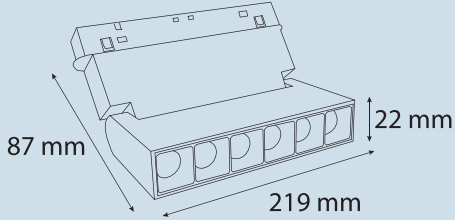

Ürün Kodu / Product Code

ARM131-1

Watt / Watt	6W
Lümen Değeri / Luminous Flux	720 Lm
Ölçüler / Dimensions	112x22x87mm

Ürün Kodu / Product Code

ARM131-2

Watt / Watt	12W
Lümen Değeri / Luminous Flux	1440 Lm
Ölçüler / Dimensions	219x22x87mm

Ürün Kodu / Product Code

ARM131-3

Watt / Watt	18W
Lümen Değeri / Luminous Flux	2160 Lm
Ölçüler / Dimensions	328x22x87mm

Ürün Kodu / Product Code

ARM132

Watt / Watt	12W
Lümen Değeri / Luminous Flux	1200 Lm
Ölçüler / Dimensions	219x22x87mm

Teknik Özellikler / Specifications

Sabit Voltaj / Constant Voltage	48V
CRI / CRI	80
IP Sınıfı / IP Class	20

Alüminyum Enjeksiyon Gövde / Aluminum Injection Body

Elektrostatik Toz Boyalı / Electrostatic Powder Coated

DALI Driver Uyumlu / Compatible with DALI Driver

Renk Sıcaklığı

Color Temperature

2700K

3000K

4000K

6500K

Gövde Rengi

Case Color

RAL 9005

Siyah / BL

RAL 9016

Beyaz / WH

RAL .....

Özel Renk / CC

Işık Açısı

Light Angle

24°

120°

Ürünlerde driver haricidir. / The driver is external in these products.