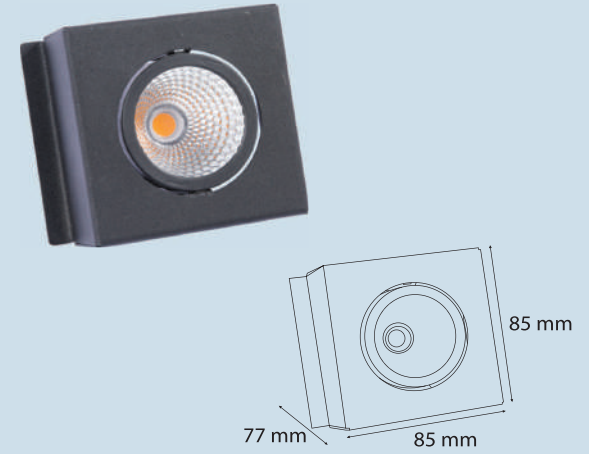

Alüminyum Enjeksiyon Gövde / Aluminum Injection Body

Elektrostatik Toz Boyalı / Electrostatic Powder Coated

Isıya Dayanıklı Cam / Heat Resistant Glass

DALI Uyumlu Driver / Compatible Driver with DALI

Acil Aydınlatma Kiti Uyumlu / Compatible with Emergency Kit

Renk Sıcaklığı Color Temperature	2700K	3000K	4000K	6500K
Gövde Rengi Case Color	RAL 9005 Siyah / BL	RAL 9016 Beyaz / WH	RAL 7016 Antrasit / AN	RAL ..... Özel Renk / CC

Işık Açısı Light Angle			
	24°	40°	60°

COB LED **SAMSUNG** **TRIDONIC** **OSRAM**

Driver **TRIDONIC** **EAGLE RISE** **OSRAM** **PHILIPS** **ALTEZ**

Ürün Kodu / Product Code

ARM229

Teknik Özellikler / Specifications

Watt / Watt	5W	8W
Duy / Socket	GU10	-
Akım (mA) / Current	45	200
Giriş Voltajı / Input Voltage	220-240V	220-240V
Lümen Değeri / Luminous Flux	450 Lm	980Lm
CRI / CRI	80	80
IP Sınıfı / IP Class	20	20

Alüminyum Enjeksiyon Gövde / Aluminum Injection Body

Elektrostatik Toz Boyalı / Electrostatic Powder Coated

Isıya Dayanıklı Cam / Heat Resistant Glass

DALI Uyumlu Driver / Compatible Driver with DALI

Acil Aydınlatma Kiti Uyumlu / Compatible with Emergency Kit

Renk Sıcaklığı Color Temperature	2700K	3000K	4000K	6500K
Gövde Rengi Case Color	RAL 9005 Siyah / BL	RAL 9016 Beyaz / WH	RAL 7016 Antrasit / AN	RAL ..... Özel Renk / CC

Işık Açısı Light Angle			
	24°	40°	60°

COB LED **SAMSUNG** **TRIDONIC** **OSRAM**

Driver **TRIDONIC** **EAGLE RISE** **OSRAM** **PHILIPS** **ALTEZ**