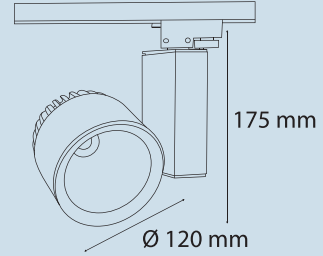

Ürün Kodu / Product Code

ARM100

Teknik Özellikler / Specifications

Watt / Watt	30W	40W
Akım (mA) / Current	700	900
Giriş Voltajı / Input Voltage	220-240V	220-240V
Lümen Değeri / Luminous Flex	4060 Lm	5060 Lm
CRI / CRI	80	80
IP Sınıfı / IP Class	20	20

Alüminyum Enjeksiyon Gövde / Aluminum Injection Body

Akıllı Soğutma Sistemi / Smart Cooling System

Elektrostatik Toz Boyalı / Electrostatic Powder Coated

Soket veya Rozans ile Uygulama / Application with a Socket or Canopy

DALI Uyumlu Driver / Compatible Driver with DALI

Renk Sıcaklığı

Color Temperature

2700K

3000K

4000K

6500K

Gövde Rengi

Case Color

RAL 9005

RAL 9016

RAL 7016

Işık Açısı

Light Angle

24°

40°

60°

COB LED

SAMSUNG

TRIDONIC

OSRAM

Driver

TRIDONIC

EAGLE RISE

OSRAM

PHILIPS

ALTEZ