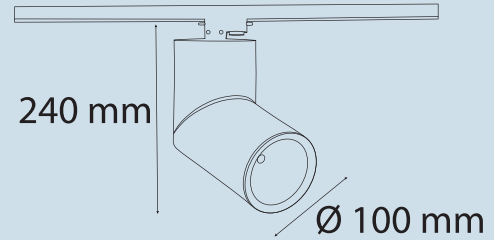

Alüminyum Enjeksiyon Gövde / Aluminum Injection Body

Akıllı Soğutma Sistemi / Smart Cooling System

Elektrostatik Toz Boyalı / Electrostatic Powder Coated

Soket veya Rozans ile Uygulama / Application with a Socket or Canopy

DALI Uyumlu Driver / Compatible Driver with DALI

Renk Sıcaklığı

Color Temperature

2700K

3000K

4000K

6500K

Gövde Rengi

Case Color

RAL 9005

RAL 9016

RAL 7016

RAL .....

Siyah / BL

Beyaz / WH

Antrasit / AN

Özel Renk / CC

Işık Açısı

Light Angle

24°

40°

60°

COB LED

SAMSUNG

TRIDONIC

OSRAM

Driver

TRIDONIC

EAGLE RISE

OSRAM

PHILIPS

ALTEZ

Ürün Kodu / Product Code

ARM109

Teknik Özellikler / Specifications

Watt / Watt	20W	30W
Akım (mA) / Current	600	700
Giriş Voltajı / Input Voltage	220-240V	220-240V
Lümen Değeri / Luminous Flex	3540 Lm	4060 Lm
CRI / CRI	80	80
IP Sınıfı / IP Class	20	20

Alüminyum Enjeksiyon Gövde / Aluminum Injection Body

Akıllı Soğutma Sistemi / Smart Cooling System

Elektrostatik Toz Boyalı / Electrostatic Powder Coated

Soket veya Rozans ile Uygulama / Application with a Socket or Canopy

DALI Uyumlu Driver / Compatible Driver with DALI

Renk Sıcaklığı

Color Temperature

2700K

3000K

4000K

6500K

Gövde Rengi

Case Color

RAL 9005

RAL 9016

RAL 7016

RAL .....

Siyah / BL

Beyaz / WH

Antrasit / AN

Özel Renk / CC

Işık Açısı

Light Angle

24°

40°

60°

COB LED

SAMSUNG

TRIDONIC

OSRAM

Driver

TRIDONIC

EAGLE RISE

OSRAM

PHILIPS

ALTEZ