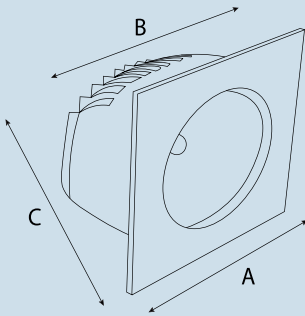

Ürün Kodu / Product Code

ARM210

Teknik Özellikler / Specifications

İnç / Inch	2"	3"	4"	5"	6"	8"
Watt / Watt	8W	10W	15W	18W	25W	30W
Akım (mA) / Current	200	250	350	500	700	900
Lümen Değeri / Luminous Flux	980	1200	1750	3220	3750	4560
Dış Ölçüsü(A) / Dimensions(A)	108mm	128mm	150mm	180mm	200mm	240mm
Delik Çapı(B) / Cut Out(B)	90mm	105mm	130mm	160mm	180mm	210mm
Derinlik(C) / Depth(C)	65mm	55mm	55mm	55mm	55mm	58mm
CRI / CRI	80	80	80	80	80	80
IP Sınıfı / IP Class	20 - 44	20 - 44	20 - 44	20 - 44	20 - 44	20 - 44

Alüminyum Enjeksiyon Gövde / Aluminum Injection Body

Elektrostatik Toz Boyalı / Electrostatic Powder Coated

Isıya Dayanıklı Cam / Heat Resistant Glass

DALI Uyumlu Driver / Compatible Driver with DALI

Acil Aydınlatma Kiti Uyumlu / Compatible with Emergency Kit

Renk Sıcaklığı

Color Temperature

2700K

3000K

4000K

6500K

Gövde Rengi

Case Color

RAL 9005

RAL 9016

RAL 7016

RAL .....

Siyah / BL

Beyaz / WH

Antrasit / AN

Özel Renk / CC

Işık Açısı

Light Angle

40°

COB LED

SAMSUNG

TRIDONIC

OSRAM

Driver

TRIDONIC

EAGLE RISE

OSRAM

PHILIPS

ALTEZ

Ürün Kodu / Product Code

ARM211

Teknik Özellikler / Specifications

İnç / Inch	2"	3"	4"	5"	6"	8"
Watt / Watt	8W	10W	15W	18W	25W	30W
Akım (mA) / Current	200	250	350	500	700	900
Lümen Değeri / Luminous Flux	980	1200	1750	3220	3750	4560
Dış Ölçüsü(A) / Dimensions(A)	108mm	128mm	150mm	180mm	200mm	240mm
Delik Çapı(B) / Cut Out(B)	90mm	105mm	130mm	160mm	180mm	210mm
Derinlik(C) / Depth(C)	65mm	55mm	55mm	55mm	55mm	58mm
CRI / CRI	80	80	80	80	80	80
IP Sınıfı / IP Class	20 - 44	20 - 44	20 - 44	20 - 44	20 - 44	20 - 44

Alüminyum Enjeksiyon Gövde / Aluminum Injection Body

Elektrostatik Toz Boyalı / Electrostatic Powder Coated

Opal Difüzör / Opal Diffuser

DALI Uyumlu Driver / Compatible Driver with DALI

Acil Aydınlatma Kiti Uyumlu / Compatible with Emergency Kit

Renk Sıcaklığı

Color Temperature

2700K

3000K

4000K

6500K

Gövde Rengi

Case Color

RAL 9005

RAL 9016

RAL 7016

RAL .....

Siyah / BL

Beyaz / WH

Antrasit / AN

Özel Renk / CC

SMD LED

SAMSUNG

TRIDONIC

OSRAM

Driver

TRIDONIC

EAGLE RISE

OSRAM

PHILIPS

ALTEZ