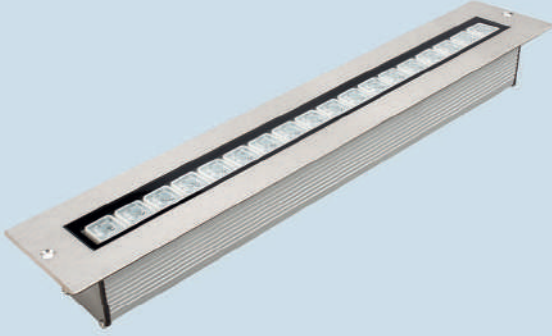

Ürün Kodu / Product Code

ARM621

Watt / Watt 3W

Uzunluk / Length 19 cm

Ürün Kodu / Product Code

ARM622

Watt / Watt 6W

Uzunluk / Length 24 cm

Ürün Kodu / Product Code

ARM623

Watt / Watt 9W

Uzunluk / Length 34 cm

Ürün Kodu / Product Code

ARM624

Watt / Watt 12W

Uzunluk / Length 39 cm

Ürün Kodu / Product Code

ARM625

Watt / Watt 18W

Uzunluk / Length 55 cm

Ürün Kodu / Product Code

ARM626

Watt / Watt 24W

Uzunluk / Length 74 cm

Ürün Kodu / Product Code

ARM627

Watt / Watt 36W

Uzunluk / Length 103 cm

Teknik Özellikler / Specifications

Giriş Voltajı / Input Voltage 12V-24V-220V

CRI / CRI 80

IP Sınıfı / IP Class 67

Alüminyum Gövde / Aluminum Body

Isıya Dayanıkl Cam / Heat Resistant Glass

Renk Sıcaklığı
Color Temperature

Işık Açısı
Light Angle

10° 20° 30° 45° 60° 80° 90° 100°

Power LED

Driver