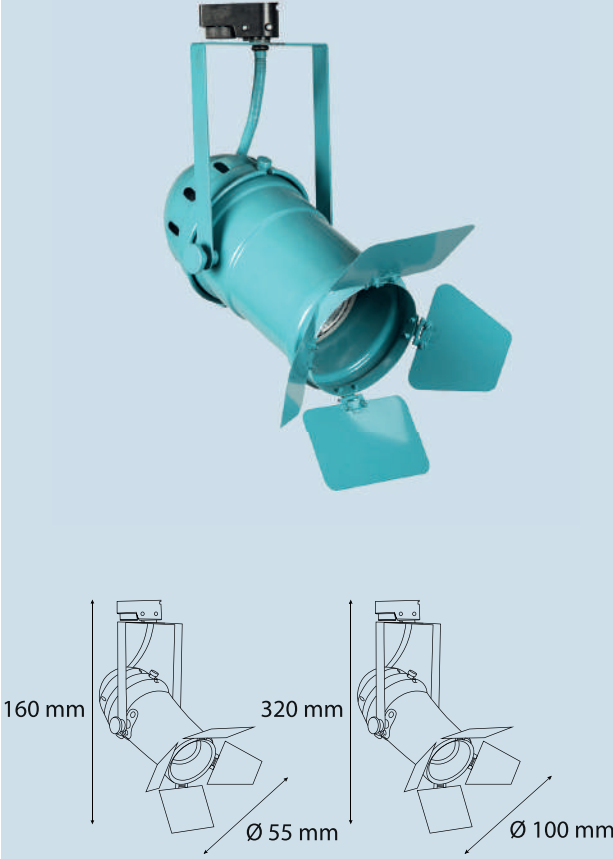

Ürün Kodu / Product Code

ARM160

Teknik Özellikler / Specifications

Watt / Watt	5W	9-12W
Duy / Socket	GU10	E27
Giriş Voltajı / Input Voltage	220-240V	220-240V
IP Sınıfı / IP Class	20	20
Çap (Ø) / Diameter (Ø)	55mm	100mm
Yükseklik (h) / Height (h)	160mm	320mm

Alüminyum Gövde / Aluminum Body

Elektrostatik Toz Boyalı / Electrostatic Powder Coated

Soket veya Rozans ile Uygulama / Application with a Socket or Canopy

Gövde Rengi
Case Color

RAL 9005
Siyah / BL

RAL 9016
Beyaz / WH

RAL 5024
Mavi / BU

RAL .....
Özel Renk / CC

Ampul / Bulb

GU10

E27-PAR30

Armatürde Ampul Haricidir / The bulb is not included in the fixture