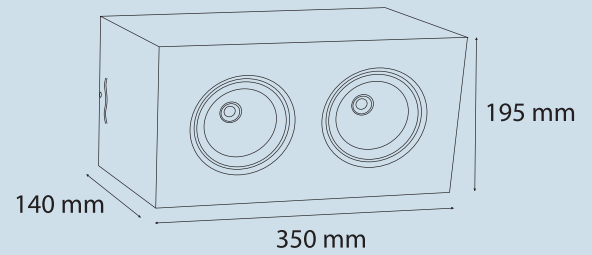

Alüminyum Enjeksiyon Gövde / Aluminum Injection Body

Elektrostatik Toz Boyalı / Electrostatic Powder Coated

Isıya Dayanıklı Cam / Heat Resistant Glass

DALI Uyumlu Driver / Compatible Driver with DALI

Acil Aydınlatma Kiti Uyumlu / Compatible with Emergency Kit

Renk Sıcaklığı

Color Temperature

2700K

3000K

4000K

6500K

Gövde Rengi

Case Color

RAL 9005

RAL 9016

RAL 7016

RAL .....

Siyah / BL

Beyaz / WH

Antrasit / AN

Özel Renk / CC

Işık Açısı

Light Angle

24°

40°

60°

COB LED

SAMSUNG

TRIDONIC

OSRAM

Driver

TRIDONIC

EAGLE RISE

OSRAM

PHILIPS

ALTEZ

Ürün Kodu / Product Code

ARM271

Teknik Özellikler / Specifications

Watt / Watt	2x20W	2x30W	2x40W
Akım (mA) / Current	600	700	900
Giriş Voltajı / Input Voltage	220-240V	220-240V	220-240V
Lümen Değeri / Luminous Flux	7080 Lm	8120 Lm	10120 Lm
CRI / CRI	80	80	80
IP Sınıfı / IP Class	20	20	20

Alüminyum Enjeksiyon Gövde / Aluminum Injection Body

Elektrostatik Toz Boyalı / Electrostatic Powder Coated

Isıya Dayanıklı Cam / Heat Resistant Glass

DALI Uyumlu Driver / Compatible Driver with DALI

Acil Aydınlatma Kiti Uyumlu / Compatible with Emergency Kit

Renk Sıcaklığı

Color Temperature

2700K

3000K

4000K

6500K

Gövde Rengi

Case Color

RAL 9005

RAL 9016

RAL 7016

RAL .....

Siyah / BL

Beyaz / WH

Antrasit / AN

Özel Renk / CC

Işık Açısı

Light Angle

24°

40°

60°

COB LED

SAMSUNG

TRIDONIC

OSRAM

Driver

TRIDONIC

EAGLE RISE

OSRAM

PHILIPS

ALTEZ