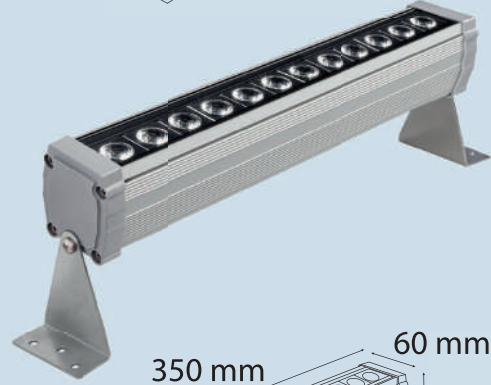

Ürün Kodu / Product Code

ARM614

Watt / Watt 3W

Uzunluk / Length 10 cm

Ürün Kodu / Product Code

ARM615

Watt / Watt 6W

Uzunluk / Length 20 cm

Ürün Kodu / Product Code

ARM616

Watt / Watt 9W

Uzunluk / Length 30 cm

Ürün Kodu / Product Code

ARM617

Watt / Watt 12W

Uzunluk / Length 35 cm

Ürün Kodu / Product Code

ARM618

Watt / Watt 18W

Uzunluk / Length 50 cm

Ürün Kodu / Product Code

ARM619

Watt / Watt 24W

Uzunluk / Length 70 cm

Ürün Kodu / Product Code

ARM620

Watt / Watt 36W

Uzunluk / Length 100 cm

Teknik Özellikler / Specifications

Giriş Voltajı / Input Voltage 12V-24V-220V

CRI / CRI 80

IP Sınıfı / IP Class 67

Alüminyum Gövde / Aluminum Body

Isıya Dayanıklı Cam / Heat Resistant Glass

Renk Sıcaklığı
Color Temperature

2700K	3000K	4000K	6500K
Mavi Blue	Kırmızı Red	Yeşil Green	Amber Amber

Gövde Rengi
Case Color

RAL 9005	RAL 9016	RAL 7016	RAL .....
Siyah / BL	Beyaz / WH	Antrasit / AN	Özel Renk / CC

Işık Açısı
Light Angle

10° 20° 30° 45° 60° 80° 90° 100°

Power LED

bridgelux

Driver

LEDhouse