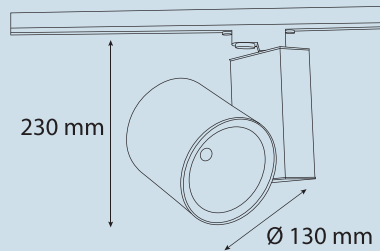

ARM101

Teknik Özellikler / Specifications

Watt / Watt	30W	40W
Akım (mA) / Current	700	900
Giriş Voltajı / Input Voltage	220-240V	220-240V
Lümen Değeri / Luminous Flex	4060 Lm	5060 Lm
CRI / CRI	80	80
IP Sınıfı / IP Class	20	20

Alüminyum Enjeksiyon Gövde / Aluminum Injection Body

Akıllı Soğutma Sistemi / Smart Cooling System

Elektrostatik Toz Boyalı / Electrostatic Powder Coated

Soket veya Rozans ile Uygulama / Application with a Socket or Canopy

DALI Uyumlu Driver / Compatible Driver with DALI

Renk Sıcaklığı

Color Temperature

2700K

3000K

4000K

6500K

Gövde Rengi

Case Color

RAL 9005

RAL 9016

RAL 7016

Işık Açısı

Light Angle

24°

40°

60°

COB LED

SAMSUNG

TRIDONIC

OSRAM

Driver

TRIDONIC

EAGLE RISE

OSRAM

PHILIPS

ALTEZ