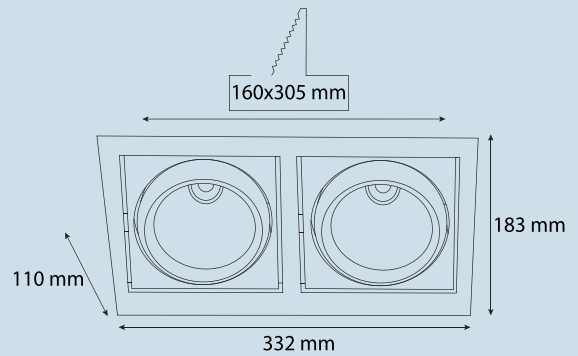

Alüminyum Enjeksiyon Gövde / Aluminum Injection Body

Elektrostatik Toz Boyalı / Electrostatic Powder Coated

Isıya Dayanıklı Cam / Heat Resistant Glass

DALI Uyumlu Driver / Compatible Driver with DALI

Acil Aydınlatma Kiti Uyumlu / Compatible with Emergency Kit

Renk Sıcaklığı Color Temperature	2700K	3000K	4000K	6500K
Gövde Rengi Case Color	RAL 9005 Siyah / BL	RAL 9016 Beyaz / WH	RAL 7016 Antrasit / AN	RAL ..... Özel Renk / CC
Işık Açısı Light Angle	 24°	 40°	 60°	

COB LED **SAMSUNG** **TRIDONIC** **OSRAM**

Driver **TRIDONIC** **EAGLERISE** **OSRAM** **PHILIPS** **ALTEZ**

Ürün Kodu / Product Code

ARM217

Teknik Özellikler / Specifications

Watt / Watt	2x20W	2x30W	2x40W
Akım (mA) / Current	600	700	900
Giriş Voltajı / Input Voltage	220-240V	220-240V	220-240V
Lümen Değeri / Luminous Flex	7080 Lm	8120 Lm	10120 Lm
CRI / CRI	80	80	80
IP Sınıfı / IP Class	20	20	20

Alüminyum Enjeksiyon Gövde / Aluminum Injection Body

Elektrostatik Toz Boyalı / Electrostatic Powder Coated

Isıya Dayanıklı Cam / Heat Resistant Glass

DALI Uyumlu Driver / Compatible Driver with DALI

Acil Aydınlatma Kiti Uyumlu / Compatible with Emergency Kit

Renk Sıcaklığı Color Temperature	2700K	3000K	4000K	6500K
Gövde Rengi Case Color	RAL 9005 Siyah / BL	RAL 9016 Beyaz / WH	RAL 7016 Antrasit / AN	RAL ..... Özel Renk / CC
Işık Açısı Light Angle	 24°	 40°	 60°	

COB LED **SAMSUNG** **TRIDONIC** **OSRAM**

Driver **TRIDONIC** **EAGLERISE** **OSRAM** **PHILIPS** **ALTEZ**