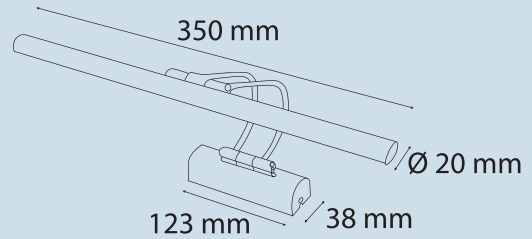

Ürün Kodu / Product Code

ARM520

Teknik Özellikler / Specifications

Watt / Watt	2x5W	3x5W
Duy / Socket	2xG9	3xG9
Giriş Voltajı / Input Voltage	220-240V	220-240V
Dış Çap(Ø) / Outer Diameter(Ø)	Ø 300 mm	Ø 450 mm
İç Çap(Ø) / Inner Diameter(Ø)	Ø 200 mm	Ø 300 mm
IP Sınıfı / IP Class	20	20

Alüminyum Enjeksiyon Gövde / Aluminum Injection Body

Elektrostatik Toz Boyalı / Electrostatic Powder Coated

Gövde Rengi / Case Color

RAL 9005	RAL 9016	RAL 7016	RAL .....
Siyah / BL	Beyaz / WH	Antrasit / AN	Özel Renk / CC

İç Rengi / Inside Color

Bronz / Bronze	Altın / Gold	Özel Renk / Custom Color

Ampul / Bulb

2xG9	3xG9

Armatürde Ampul Haricidir / The bulb is not included in the fixture

Ürün Kodu / Product Code

ARM521

Teknik Özellikler / Specifications

Watt / Watt	8W
Akım (mA) / Current	200
Giriş Voltajı / Input Voltage	220-240V
Lümen Değeri / Luminous Flux	600 Lm
CRI / CRI	80
IP Sınıfı / IP Class	20

Demir Gövde / Iron Body

Kaplama / Plated

Elektrostatik Toz Boyalı / Electrostatic Powder Coated

Opal Difüzör / Opal Diffuser

Renk Sıcaklığı / Color Temperature

3000K	4000K	6500K

Gövde Rengi / Case Color

RAL 9005	RAL 9016	RAL .....
Siyah / BL	Beyaz / WH	Özel Renk / CC
Kaplama / Plated	Kaplama / Plated	Kaplama / Plated
Altın / GLD	Krom / CR	Koyu Eskitme / Dark Aging

Işık Açısı / Light Angle

10°