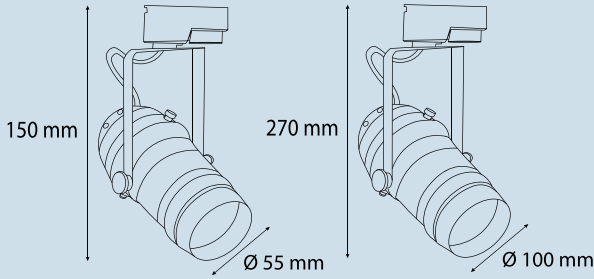

Ürün Kodu / Product Code

ARM156

Teknik Özellikler / Specifications

Watt / Watt	5W	9-12W
Duy / Socket	GU10	E27
Giriş Voltajı / Input Voltage	220-240V	220-240V
IP Sınıfı / IP Class	20	20
Çap (Ø) / Diameter (Ø)	55mm	100mm
Yükseklik (h) / Height (h)	150mm	270mm

Alüminyum Gövde / Aluminum Body

Elektrostatik Toz Boyalı / Electrostatic Powder Coated

Soket veya Rozans ile Uygulama / Application with a Socket or Canopy

Gövde Rengi
Case Color

RAL 9005

Siyah / BL

RAL 9016

Beyaz / WH

RAL 7016

Antrasit / AN

RAL .....

Özel Renk / CC

Ampul / Bulb

GU10

E27-PAR30

Armatürde Ampul Haricidir / The bulb is not included in the fixture