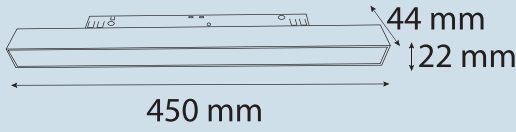

Ürün Kodu / Product Code

ARM129-1

Watt / Watt	12W
Lümen Değeri / Luminous Flux	1200 Lm
Ölçüler / Dimensions	300x22x44mm

Ürün Kodu / Product Code

ARM129-2

Watt / Watt	18W
Lümen Değeri / Luminous Flux	1800 Lm
Ölçüler / Dimensions	450x22x44mm

Ürün Kodu / Product Code

ARM129-3

Watt / Watt	24W
Lümen Değeri / Luminous Flux	2400 Lm
Ölçüler / Dimensions	600x22x44mm

Ürün Kodu / Product Code

ARM129-4

Watt / Watt	40W
Lümen Değeri / Luminous Flux	4000 Lm
Ölçüler / Dimensions	1200x22x44mm

Teknik Özellikler / Specifications

Sabit Voltaj / Constant Voltage	48V
CRI / CRI	80
IP Sınıfı / IP Class	20

Alüminyum Enjeksiyon Gövde / Aluminum Injection Body

Elektrostatik Toz Boyalı / Electrostatic Powder Coated

DALI Driver Uyumlu / Compatible with DALI Driver

Renk Sıcaklığı Color Temperature	2700K	3000K	4000K	6500K

Gövde Rengi Case Color	RAL 9005 Siyah / BL	RAL 9016 Beyaz / WH	RAL ..... Özel Renk / CC

Işık Açısı Light Angle	120°

Ürünlerde driver haricidir. / The driver is external in these products.