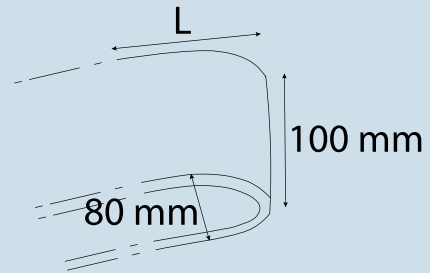

Alüminyum Enjeksiyon Gövde / Aluminum Injection Body

Elektrostatik Toz Boyalı / Electrostatic Powder Coated

Opal Difüzör / Opal Diffuser

DALI Uyumlu Driver / Compatible Driver with DALI

Acil Aydınlatma Kiti Uyumlu / Compatible with Emergency Kit

Sarkıt veya Sıvaüstü Uygulanabilme / As Pendant or Surface Mounted

Renk Sıcaklığı
Color Temperature

2700K

3000K

4000K

6500K

Gövde Rengi
Case Color

RAL 9005

RAL 9016

RAL 7016

RAL .....

Siyah / BL

Beyaz / WH

Antrasit / AN

Özel Renk / CC

SMD LED

SAMSUNG

OSRAM

Driver

TRIDONIC

EAGLE RISE

OSRAM

PHILIPS

Ürün Kodu / Product Code

ARM401

Teknik Özellikler / Specifications

Uzunluk(l) / Length(l)	100 cm	100 cm
Watt / Watt	32W	50W
Giriş Voltajı / Input Voltage	220-240V	220-240V
Lümen Değeri / Luminous Flux	3360 Lm	5250 Lm
CRI / CRI	80	80
IP Sınıfı / IP Class	20	20

Alüminyum Enjeksiyon Gövde / Aluminum Injection Body

Elektrostatik Toz Boyalı / Electrostatic Powder Coated

Opal Difüzör / Opal Diffuser

DALI Uyumlu Driver / Compatible Driver with DALI

Acil Aydınlatma Kiti Uyumlu / Compatible with Emergency Kit

Sarkıt veya Sıvaüstü Uygulanabilme / As Pendant or Surface Mounted

Renk Sıcaklığı
Color Temperature

2700K

3000K

4000K

6500K

Gövde Rengi
Case Color

RAL 9005

RAL 9016

RAL 7016

RAL .....

Siyah / BL

Beyaz / WH

Antrasit / AN

Özel Renk / CC

SMD LED

SAMSUNG

OSRAM

Driver

TRIDONIC

EAGLE RISE

OSRAM

PHILIPS