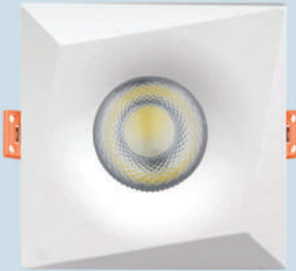

Alüminyum Enjeksiyon Gövde / Aluminum Injection Body

Elektrostatik Toz Boyalı / Electrostatic Powder Coated

Isıya Dayanıklı Cam / Heat Resistant Glass

DALI Uyumlu Driver / Compatible Driver with DALI

Acil Aydınlatma Kiti Uyumlu / Compatible with Emergency Kit

Renk Sıcaklığı

Color Temperature

2700K 3000K 4000K 6500K

Gövde Rengi

Case Color

RAL 9005 RAL 9016 RAL 7016 RAL .....
Siyah / BL Beyaz / WH Antrasit / AN Özel Renk / CC

Işık Açısı

Light Angle

36°

COB LED

SAMSUNG TRIDONIC OSRAM

Driver

TRIDONIC FAGELRISE OSRAM PHILIPS ALTEZ

Ürün Kodu / Product Code

ARM203

Teknik Özellikler / Specifications

Watt / Watt	5W	8W
Duy / Socket	GU10	-
Akım (mA) / Current	45	200
Giriş Voltajı / Input Voltage	220-240V	220-240V
Lümen Değeri / Luminous Flex	450Lm	980 Lm
CRI / CRI	80	80
IP Sınıfı / IP Class	20 - 44	20 - 44

Alüminyum Enjeksiyon Gövde / Aluminum Injection Body

Elektrostatik Toz Boyalı / Electrostatic Powder Coated

Isıya Dayanıklı Cam / Heat Resistant Glass

DALI Uyumlu Driver / Compatible Driver with DALI

Acil Aydınlatma Kiti Uyumlu / Compatible with Emergency Kit

Renk Sıcaklığı

Color Temperature

2700K 3000K 4000K 6500K

Gövde Rengi

Case Color

RAL 9005 RAL 9016 RAL 7016 RAL .....
Siyah / BL Beyaz / WH Antrasit / AN Özel Renk / CC

Işık Açısı

Light Angle

36°

COB LED

SAMSUNG TRIDONIC OSRAM

Driver

TRIDONIC FAGELRISE OSRAM PHILIPS ALTEZ