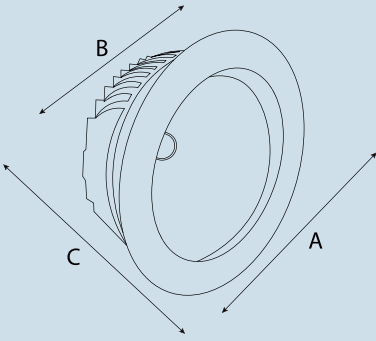

Ürün Kodu / Product Code

ARM206

Teknik Özellikler / Specifications

İnç / Inch	2"	3"	4"	6"	8"
Watt / Watt	7W	9W	12W	25W	30W
Akım (mA) / Current	200	250	350	700	900
Lümen Değeri / Luminous Flex	820	1000	1500	3750	4560
Ürün Çapı(A) / Diameter(A)	97mm	117mm	147mm	192mm	227mm
Delik Çapı(B) / Cut Out(B)	85mm	105mm	130mm	175mm	210mm
Derinlik(C) / Depth(C)	55mm	48mm	54mm	55mm	58mm
CRI / CRI	80	80	80	80	80
IP Sınıfı / IP Class	20 - 44	20 - 44	20 - 44	20 - 44	20 - 44

Alüminyum Enjeksiyon Gövde / Aluminum Injection Body

Elektrostatik Toz Boyalı / Electrostatic Powder Coated

Isıya Dayanıklı Cam / Heat Resistant Glass

DALI Uyumlu Driver / Compatible Driver with DALI

Acil Durum Kiti Uyumlu / Compatible with Emergency Kit

Renk Sıcaklığı

Color Temperature

2700K

3000K

4000K

6500K

Gövde Rengi

Case Color

RAL 9005

RAL 9016

RAL 7016

RAL .....

Siyah / BL

Beyaz / WH

Antrasit / AN

Özel Renk / CC

Işık Açısı

Light Angle

36°

COB LED

SAMSUNG

TRIDONIC

OSRAM

Driver

TRIDONIC

EAGLE RISE

OSRAM

PHILIPS

ALTEZ

Ürün Kodu / Product Code

ARM207

Teknik Özellikler / Specifications

İnç / Inch	2"	3"	4"	5"	6"	8"
Watt / Watt	8W	10W	15W	18W	25W	30W
Akım (mA) / Current	200	250	350	500	700	900
Lümen Değeri / Luminous Flex	980	1200	1750	3220	3750	4560
Ürün Çapı(A) / Diameter(A)	108mm	128mm	150mm	180mm	200mm	240mm
Delik Çapı(B) / Cut Out(B)	90mm	105mm	130mm	160mm	180mm	210mm
Derinlik(C) / Depth(C)	65mm	55mm	55mm	55mm	55mm	58mm
CRI / CRI	80	80	80	80	80	80
IP Sınıfı / IP Class	20 - 44	20 - 44	20 - 44	20 - 44	20 - 44	20 - 44

Alüminyum Enjeksiyon Gövde / Aluminum Injection Body

Elektrostatik Toz Boyalı / Electrostatic Powder Coated

Isıya Dayanıklı Cam / Heat Resistant Glass

DALI Uyumlu Driver / Compatible Driver with DALI

Acil Aydınlatma Kiti Uyumlu / Compatible with Emergency Kit

Renk Sıcaklığı

Color Temperature

2700K

3000K

4000K

6500K

Gövde Rengi

Case Color

RAL 9005

RAL 9016

RAL 7016

RAL .....

Siyah / BL

Beyaz / WH

Antrasit / AN

Özel Renk / CC

SMD LED

SAMSUNG

TRIDONIC

OSRAM

Driver

TRIDONIC

EAGLE RISE

OSRAM

PHILIPS

ALTEZ