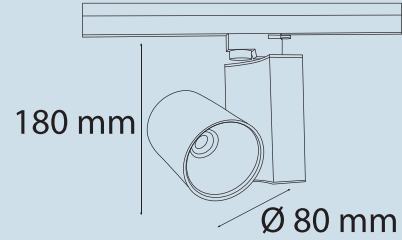

Alüminyum Enjeksiyon Gövde / Aluminum Injection Body

Akıllı Soğutma Sistemi / Smart Cooling System

Elektrostatik Toz Boyalı / Electrostatic Powder Coated

Soket veya Rozans ile Uygulama / Application with a Socket or Canopy

DALI Uyumlu Driver / Compatible Driver with DALI

Renk Sıcaklığı

Color Temperature

2700K

3000K

4000K

6500K

Gövde Rengi

Case Color

RAL 9005

RAL 9016

RAL 7016

RAL .....

Siyah / BL

Beyaz / WH

Antrasit / AN

Özel Renk / CC

Işık Açısı

Light Angle

40°

COB LED

SAMSUNG

TRIDONIC

OSRAM

Driver

TRIDONIC

EAGLE RISE

OSRAM

PHILIPS

ALTEZ

Ürün Kodu / Product Code

ARM105

Teknik Özellikler / Specifications

Watt / Watt	30W	40W
Akım (mA) / Current	700	900
Giriş Voltajı / Input Voltage	220-240V	220-240V
Lümen Değeri / Luminous Flux	4060 Lm	5060 Lm
CRI / CRI	80	80
IP Sınıfı / IP Class	20	20

Alüminyum Enjeksiyon Gövde / Aluminum Injection Body

Akıllı Soğutma Sistemi / Smart Cooling System

Elektrostatik Toz Boyalı / Electrostatic Powder Coated

Soket veya Rozans ile Uygulama / Application with a Socket or Canopy

DALI Uyumlu Driver / Compatible Driver with DALI

Renk Sıcaklığı

Color Temperature

2700K

3000K

4000K

6500K

Gövde Rengi

Case Color

RAL 9005

RAL 9016

RAL 7016

RAL .....

Siyah / BL

Beyaz / WH

Antrasit / AN

Özel Renk / CC

Işık Açısı

Light Angle

24°

40°

60°

COB LED

SAMSUNG

TRIDONIC

OSRAM

Driver

TRIDONIC

EAGLE RISE

OSRAM

PHILIPS

ALTEZ