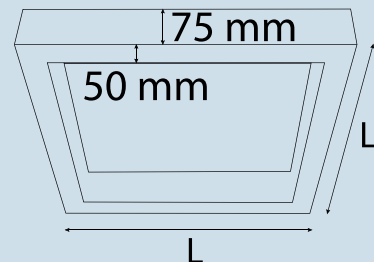

ARM413

Teknik Özellikler / Specifications

Uzunluk(l) / Length(l)	40 cm	60 cm	80 cm	100 cm
Watt / Watt	40W	90W	160W	250W
Giriş Voltajı / Input Voltage	220-240V	220-240V	220-240V	220-240V
Lümen Değeri / Luminous Flex	4300 Lm	9900 Lm	17500 Lm	27000 Lm
CRI / CRI	80	80	80	80
IP Sınıfı / IP Class	20	20	20	20

Alüminyum Enjeksiyon Gövde / Aluminum Injection Body

Elektrostatik Toz Boyalı / Electrostatic Powder Coated

Opal Difüzör / Opal Diffuser

DALI Uyumlu Driver / Compatible Driver with DALI

Acil Aydınlatma Kiti Uyumlu / Compatible with Emergency Kit

Sarkıt veya Sıvaüstü Uygulanabilme / As Pendant or Surface Mounted

Renk Sıcaklığı / Color Temperature

2700K 3000K 4000K 6500K

Gövde Rengi / Case Color

RAL 9005 RAL 9016 RAL 7016 RAL .....

Siyah / BL Beyaz / WH Antrasit / AN Özel Renk / CC

SMD LED

SAMSUNG OSRAM

Driver

TRIDONIC FAELERISE OSRAM PHILIPS