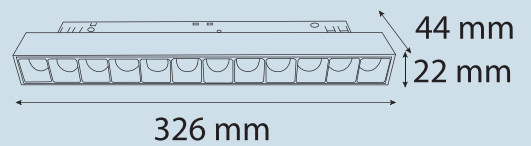

Ürün Kodu / Product Code

ARM130-1

Watt / Watt	6W
Lümen Değeri / Luminous Flex	720 Lm
Ölçüler / Dimensions	112x22x44mm

Ürün Kodu / Product Code

ARM130-2

Watt / Watt	12W
Lümen Değeri / Luminous Flex	1440 Lm
Ölçüler / Dimensions	219x22x44mm

Ürün Kodu / Product Code

ARM130-3

Watt / Watt	18W
Lümen Değeri / Luminous Flex	2160 Lm
Ölçüler / Dimensions	326x22x44mm

Ürün Kodu / Product Code

ARM130-4

Watt / Watt	24W
Lümen Değeri / Luminous Flex	2880 Lm
Ölçüler / Dimensions	438x22x44mm

Teknik Özellikler / Specifications

Sabit Voltaj / Constant Voltage	48V
CRI / CRI	80
IP Sınıfı / IP Class	20

Alüminyum Enjeksiyon Gövde / Aluminum Injection Body

Elektrostatik Toz Boyalı / Electrostatic Powder Coated

DALI Driver Uyumlu / Compatible with DALI Driver

Renk Sıcaklığı / Color Temperature

2700K 3000K 4000K 6500K

Gövde Rengi / Case Color

RAL 9005 RAL 9016 RAL .....
Siyah / BL Beyaz / WH Özel Renk / CC

Işık Açısı / Light Angle

24°

Ürünlerde driver haricidir. / The driver is external in these products.