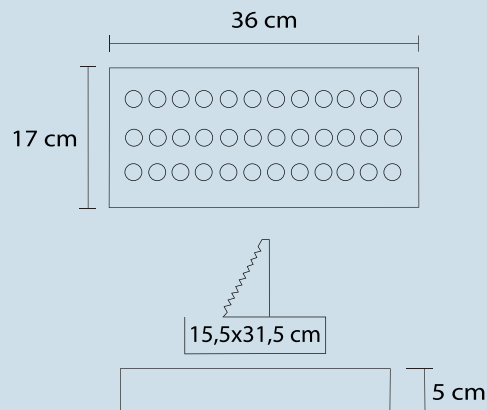

ARM807

Teknik Özellikler / Specifications

Watt / Watt	54W
Akım (mA) / Current	350
Giriş Voltajı / Input Voltage	220-240V
Lümen Değeri / Luminous Flux	6120Lm
CRI / CRI	80
IP Sınıfı / IP Class	20

DKP Kasa / DKP Case

Alüminyum Soğutucu / Aluminum Heatsink

Elektrostatik Toz Boyalı / Electrostatic Powder Coated

Mercek PMMA / PMMA Lens

Renk Sıcaklığı Color Temperature	3000K	4000K	6500K	MIX
Gövde Rengi Case Color	RAL 9005 Siyah / BL	RAL 9016 Beyaz / WH	RAL 7016 Antrasit / AN	RAL ..... Özel Renk / CC
Işık Açısı Light Angle	35°			
Power LED	SAMSUNG			
Driver	EAGLE RISE