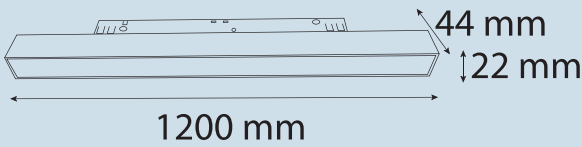

Ürün Kodu / Product Code

ARM129-1

Watt / Watt	12W
Lümen Değeri / Luminous Flux	1200 Lm
Ölçüler / Dimensions	300x22x44mm

Ürün Kodu / Product Code

ARM129-2

Watt / Watt	18W
Lümen Değeri / Luminous Flux	1800 Lm
Ölçüler / Dimensions	450x22x44mm

Ürün Kodu / Product Code

ARM129-3

Watt / Watt	24W
Lümen Değeri / Luminous Flux	2400 Lm
Ölçüler / Dimensions	600x22x44mm

Ürün Kodu / Product Code

ARM129-4

Watt / Watt	40W
Lümen Değeri / Luminous Flux	4000 Lm
Ölçüler / Dimensions	1200x22x44mm

Teknik Özellikler / Specifications

Sabit Voltaj / Constant Voltage	48V
CRI / CRI	80
IP Sınıfı / IP Class	20

Alüminyum Enjeksiyon Gövde / Aluminum Injection Body

Elektrostatik Toz Boyalı / Electrostatic Powder Coated

DALI Driver Uyumlu / Compatible with DALI Driver

Renk Sıcaklığı Color Temperature	2700K	3000K	4000K	6500K

Gövde Rengi Case Color	RAL 9005 Siyah / BL	RAL 9016 Beyaz / WH	RAL ..... Özel Renk / CC

Işık Açısı Light Angle	120°

Ürünlerde driver haricidir. / The driver is external in these products.