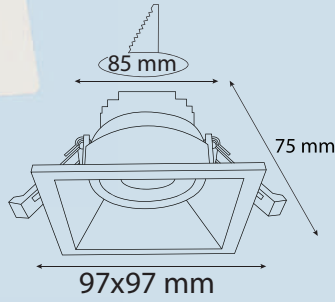

Ürün Kodu / Product Code

ARM238

Teknik Özellikler / Specifications

Watt / Watt	5W	8W
Duy / Socket	GU10	-
Akım (mA) / Current	45	200
Giriş Voltajı / Input Voltage	220-240V	220-240V
Lümen Değeri / Luminous Flex	450 Lm	980 Lm
CRI / CRI	80	80
IP Sınıfı / IP Class	20 - 44	20 - 44

Alüminyum Enjeksiyon Gövde / Aluminum Injection Body

Elektrostatik Toz Boyalı / Electrostatic Powder Coated

Isıya Dayanıklı Cam / Heat Resistant Glass

DALI Uyumlu Driver / Compatible Driver with DALI

Acil Aydınlatma Kiti Uyumlu / Compatible with Emergency Kit

Renk Sıcaklığı

Color Temperature

2700K 3000K 4000K 6500K

Gövde Rengi

Case Color

RAL 9005 RAL 9016 RAL 7016 RAL .....
Siyah / BL Beyaz / WH Antrasit / AN Özel Renk / CC

Işık Açısı

Light Angle

36°

COB LED

SAMSUNG TRIDONIC OSRAM

Driver

TRIDONIC FAÇİLERİSE OSRAM PHILIPS ALTEZ

Ürün Kodu / Product Code

ARM239

Teknik Özellikler / Specifications

Watt / Watt	5W	8W
Duy / Socket	GU10	-
Akım (mA) / Current	45	200
Giriş Voltajı / Input Voltage	220-240V	220-240V
Lümen Değeri / Luminous Flex	450 Lm	980 Lm
CRI / CRI	80	80
IP Sınıfı / IP Class	20 - 44	20 - 44

Alüminyum Enjeksiyon Gövde / Aluminum Injection Body

Elektrostatik Toz Boyalı / Electrostatic Powder Coated

Isıya Dayanıklı Cam / Heat Resistant Glass

DALI Uyumlu Driver / Compatible Driver with DALI

Acil Aydınlatma Kiti Uyumlu / Compatible with Emergency Kit

Renk Sıcaklığı

Color Temperature

2700K 3000K 4000K 6500K

Gövde Rengi

Case Color

RAL 9005 RAL 9016 RAL 7016 RAL .....
Siyah / BL Beyaz / WH Antrasit / AN Özel Renk / CC

Işık Açısı

Light Angle

36°

COB LED

SAMSUNG TRIDONIC OSRAM

Driver

TRIDONIC FAÇİLERİSE OSRAM PHILIPS ALTEZ