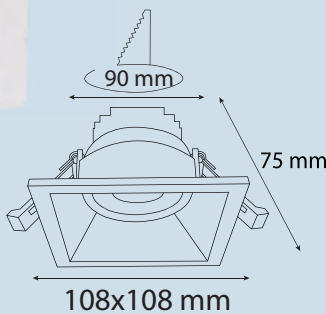

Ürün Kodu / Product Code

ARM238

Teknik Özellikler / Specifications

Watt / Watt	5W	8W
Duy / Socket	GU10	-
Akım (mA) / Current	45	200
Giriş Voltajı / Input Voltage	220-240V	220-240V
Lümen Değeri / Luminous Flex	450 Lm	980 Lm
CRI / CRI	80	80
IP Sınıfı / IP Class	20 - 44	20 - 44

Alüminyum Enjeksiyon Gövde / Aluminum Injection Body

Elektrostatik Toz Boyalı / Electrostatic Powder Coated

Isıya Dayanıklı Cam / Heat Resistant Glass

DALI Uyumlu Driver / Compatible Driver with DALI

Acil Aydınlatma Kiti Uyumlu / Compatible with Emergency Kit

Renk Sıcaklığı

Color Temperature

2700K 3000K 4000K 6500K

Gövde Rengi

Case Color

RAL 9005 RAL 9016 RAL 7016 RAL .....
Siyah / BL Beyaz / WH Antrasit / AN Özel Renk / CC

Işık Açısı

Light Angle

36°

COB LED

SAMSUNG TRIDONIC OSRAM

Driver

TRIDONIC FAÇİLERİSE OSRAM PHILIPS ALTEZ

Ürün Kodu / Product Code

ARM239

Teknik Özellikler / Specifications

Watt / Watt	5W	8W
Duy / Socket	GU10	-
Akım (mA) / Current	45	200
Giriş Voltajı / Input Voltage	220-240V	220-240V
Lümen Değeri / Luminous Flex	450 Lm	980 Lm
CRI / CRI	80	80
IP Sınıfı / IP Class	20 - 44	20 - 44

Alüminyum Enjeksiyon Gövde / Aluminum Injection Body

Elektrostatik Toz Boyalı / Electrostatic Powder Coated

Isıya Dayanıklı Cam / Heat Resistant Glass

DALI Uyumlu Driver / Compatible Driver with DALI

Acil Aydınlatma Kiti Uyumlu / Compatible with Emergency Kit

Renk Sıcaklığı

Color Temperature

2700K 3000K 4000K 6500K

Gövde Rengi

Case Color

RAL 9005 RAL 9016 RAL 7016 RAL .....
Siyah / BL Beyaz / WH Antrasit / AN Özel Renk / CC

Işık Açısı

Light Angle

36°

COB LED

SAMSUNG TRIDONIC OSRAM

Driver

TRIDONIC FAÇİLERİSE OSRAM PHILIPS ALTEZ