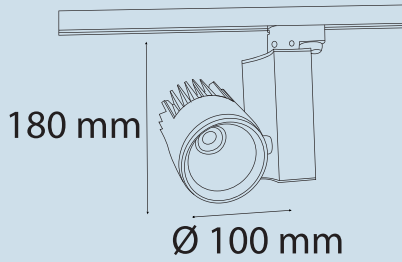

Alüminyum Enjeksiyon Gövde / Aluminum Injection Body

Akıllı Soğutma Sistemi / Smart Cooling System

Elektrostatik Toz Boyalı / Electrostatic Powder Coated

Soket veya Rozans ile Uygulama / Application with a Socket or Canopy

DALI Uyumlu Driver / Compatible Driver with DALI

Renk Sıcaklığı

Color Temperature

2700K 3000K 4000K 6500K

Gövde Rengi

Case Color

RAL 9005 RAL 9016 RAL 7016 RAL .....
Siyah / BL Beyaz / WH Antrasit / AN Özel Renk / CC

Işık Açısı

Light Angle

40°

COB LED

SAMSUNG TRIDONIC OSRAM

Driver

TRIDONIC FAIRRISE OSRAM PHILIPS ALTEZ

Ürün Kodu / Product Code

ARM107

Teknik Özellikler / Specifications

Watt / Watt	30W	40W
Akım (mA) / Current	700	900
Giriş Voltajı / Input Voltage	220-240V	220-240V
Lümen Değeri / Luminous Flex	4060 Lm	5060 Lm
CRI / CRI	80	80
IP Sınıfı / IP Class	20	20

Alüminyum Enjeksiyon Gövde / Aluminum Injection Body

Akıllı Soğutma Sistemi / Smart Cooling System

Elektrostatik Toz Boyalı / Electrostatic Powder Coated

Soket veya Rozans ile Uygulama / Application with a Socket or Canopy

DALI Uyumlu Driver / Compatible Driver with DALI

Renk Sıcaklığı

Color Temperature

2700K 3000K 4000K 6500K

Gövde Rengi

Case Color

RAL 9005 RAL 9016 RAL 7016 RAL .....
Siyah / BL Beyaz / WH Antrasit / AN Özel Renk / CC

Işık Açısı

Light Angle

40°

COB LED

SAMSUNG TRIDONIC OSRAM

Driver

TRIDONIC FAIRRISE OSRAM PHILIPS ALTEZ