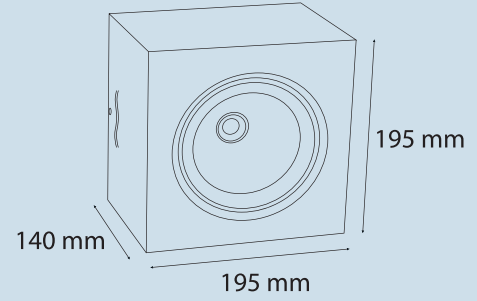

Alüminyum Enjeksiyon Gövde / Aluminum Injection Body

Elektrostatik Toz Boyalı / Electrostatic Powder Coated

Isıya Dayanıklı Cam / Heat Resistant Glass

DALI Uyumlu Driver / Compatible Driver with DALI

Acil Aydınlatma Kiti Uyumlu / Compatible with Emergency Kit

Renk Sıcaklığı

Color Temperature

2700K

3000K

4000K

6500K

Gövde Rengi

Case Color

RAL 9005

RAL 9016

RAL 7016

RAL .....

Siyah / BL

Beyaz / WH

Antrasit / AN

Özel Renk / CC

Işık Açısı

Light Angle

24°

40°

60°

COB LED

SAMSUNG

TRIDONIC

OSRAM

Driver

TRIDONIC

EAGLE RISE

OSRAM

PHILIPS

ALTEZ

Ürün Kodu / Product Code

ARM271

Teknik Özellikler / Specifications

Watt / Watt	2x20W	2x30W	2x40W
Akım (mA) / Current	600	700	900
Giriş Voltajı / Input Voltage	220-240V	220-240V	220-240V
Lümen Değeri / Luminous Flux	7080 Lm	8120 Lm	10120 Lm
CRI / CRI	80	80	80
IP Sınıfı / IP Class	20	20	20

Alüminyum Enjeksiyon Gövde / Aluminum Injection Body

Elektrostatik Toz Boyalı / Electrostatic Powder Coated

Isıya Dayanıklı Cam / Heat Resistant Glass

DALI Uyumlu Driver / Compatible Driver with DALI

Acil Aydınlatma Kiti Uyumlu / Compatible with Emergency Kit

Renk Sıcaklığı

Color Temperature

2700K

3000K

4000K

6500K

Gövde Rengi

Case Color

RAL 9005

RAL 9016

RAL 7016

RAL .....

Siyah / BL

Beyaz / WH

Antrasit / AN

Özel Renk / CC

Işık Açısı

Light Angle

24°

40°

60°

COB LED

SAMSUNG

TRIDONIC

OSRAM

Driver

TRIDONIC

EAGLE RISE

OSRAM

PHILIPS

ALTEZ