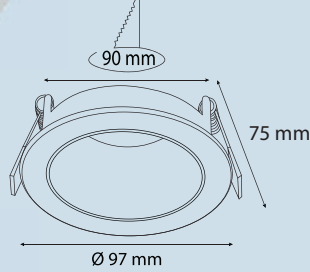

Alüminyum Enjeksiyon Gövde / Aluminum Injection Body

Elektrostatik Toz Boyalı / Electrostatic Powder Coated

Isıya Dayanıklı Cam / Heat Resistant Glass

DALI Uyumlu Driver / Compatible Driver with DALI

Acil Aydınlatma Kiti Uyumlu / Compatible with Emergency Kit

Renk Sıcaklığı

Color Temperature

2700K 3000K 4000K 6500K

Gövde Rengi

Case Color

RAL 9005 RAL 9016 RAL 7016 RAL .....
Siyah / BL Beyaz / WH Antrasit / AN Özel Renk / CC

Işık Açısı

Light Angle

36°

COB LED

SAMSUNG TRIDONIC OSRAM

Driver

TRIDONIC FAGELRISE OSRAM PHILIPS ALTEZ

Ürün Kodu / Product Code

ARM203

Teknik Özellikler / Specifications

Watt / Watt	5W	8W
Duy / Socket	GU10	-
Akım (mA) / Current	45	200
Giriş Voltajı / Input Voltage	220-240V	220-240V
Lümen Değeri / Luminous Flex	450Lm	980 Lm
CRI / CRI	80	80
IP Sınıfı / IP Class	20 - 44	20 - 44

Alüminyum Enjeksiyon Gövde / Aluminum Injection Body

Elektrostatik Toz Boyalı / Electrostatic Powder Coated

Isıya Dayanıklı Cam / Heat Resistant Glass

DALI Uyumlu Driver / Compatible Driver with DALI

Acil Aydınlatma Kiti Uyumlu / Compatible with Emergency Kit

Renk Sıcaklığı

Color Temperature

2700K 3000K 4000K 6500K

Gövde Rengi

Case Color

RAL 9005 RAL 9016 RAL 7016 RAL .....
Siyah / BL Beyaz / WH Antrasit / AN Özel Renk / CC

Işık Açısı

Light Angle

36°

COB LED

SAMSUNG TRIDONIC OSRAM

Driver

TRIDONIC FAGELRISE OSRAM PHILIPS ALTEZ