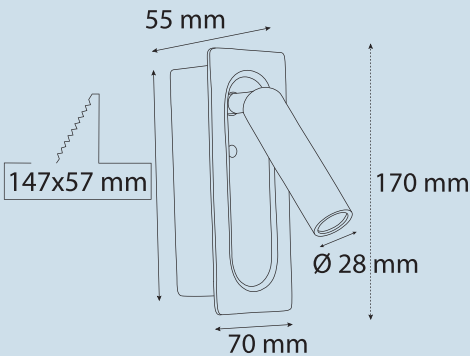

Elektrostatik Toz Boyalı / Electrostatic Powder Coated

Opal Difüzör / Opal Diffuser

Renk Sıcaklığı  
Color Temperature

Gövde Rengi  
Case Color

Işık Açısı  
Light Angle

10°

Ürün Kodu / Product Code