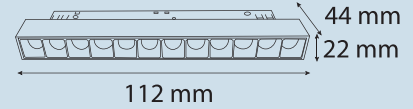

Ürün Kodu / Product Code

ARM130-1

Watt / Watt	6W
Lümen Değeri / Luminous Flex	720 Lm
Ölçüler / Dimensions	112x22x44mm

Ürün Kodu / Product Code

ARM130-2

Watt / Watt	12W
Lümen Değeri / Luminous Flex	1440 Lm
Ölçüler / Dimensions	219x22x44mm

Ürün Kodu / Product Code

ARM130-3

Watt / Watt	18W
Lümen Değeri / Luminous Flex	2160 Lm
Ölçüler / Dimensions	326x22x44mm

Ürün Kodu / Product Code

ARM130-4

Watt / Watt	24W
Lümen Değeri / Luminous Flex	2880 Lm
Ölçüler / Dimensions	438x22x44mm

Teknik Özellikler / Specifications

Sabit Voltaj / Constant Voltage	48V
CRI / CRI	80
IP Sınıfı / IP Class	20

Alüminyum Enjeksiyon Gövde / Aluminum Injection Body

Elektrostatik Toz Boyalı / Electrostatic Powder Coated

DALI Driver Uyumlu / Compatible with DALI Driver

Renk Sıcaklığı / Color Temperature

2700K 3000K 4000K 6500K

Gövde Rengi / Case Color

RAL 9005 RAL 9016 RAL .....
Siyah / BL Beyaz / WH Özel Renk / CC

Işık Açısı / Light Angle

24°

Ürünlerde driver haricidir. / The driver is external in these products.