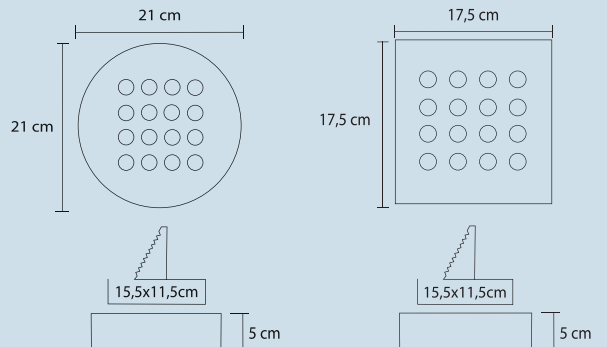

Ürün Kodu / Product Code

ARM800

Teknik Özellikler / Specifications

Watt / Watt	18W
Akım (mA) / Current	350
Giriş Voltajı / Input Voltage	220-240V
Lümen Değeri / Luminous Flex	2040Lm
CRI / CRI	80
IP Sınıfı / IP Class	20

DKP Kasa / DKP Case

Alüminyum Soğutucu / Aluminum Heatsink

Elektrostatik Toz Boyalı / Electrostatic Powder Coated

Mercek PMMA / PMMA Lens

Renk Sıcaklığı Color Temperature	3000K	4000K	6500K	M
Gövde Rengi Case Color	RAL 9005 Siyah / BL	RAL 9016 Beyaz / WH	RAL 7016 Antrasit / AN	RAL ..... Özel Renk / CC
Işık Açısı Light Angle	35°			

Power LED **SAMSUNG**

Driver **EAGLE RISE**

Ürün Kodu / Product Code

ARM801

Teknik Özellikler / Specifications

Watt / Watt	24W
Akım (mA) / Current	350
Giriş Voltajı / Input Voltage	220-240V
Lümen Değeri / Luminous Flex	2720Lm
CRI / CRI	80
IP Sınıfı / IP Class	20

DKP Kasa / DKP Case

Alüminyum Soğutucu / Aluminum Heatsink

Elektrostatik Toz Boyalı / Electrostatic Powder Coated

Mercek PMMA / PMMA Lens

Renk Sıcaklığı Color Temperature	3000K	4000K	6500K	M
Gövde Rengi Case Color	RAL 9005 Siyah / BL	RAL 9016 Beyaz / WH	RAL 7016 Antrasit / AN	RAL ..... Özel Renk / CC
Işık Açısı Light Angle	35°			

Power LED **SAMSUNG**

Driver **EAGLE RISE**