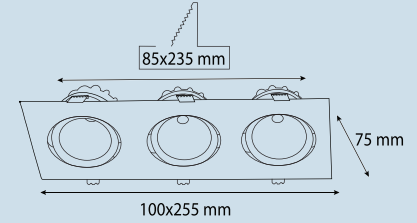

Alüminyum Enjeksiyon Gövde / Aluminum Injection Body

Elektrostatik Toz Boyalı / Electrostatic Powder Coated

Isıya Dayanıklı Cam / Heat Resistant Glass

DALI Uyumlu Driver / Compatible Driver with DALI

Acil Aydınlatma Kiti Uyumlu / Compatible with Emergency Kit

Renk Sıcaklığı Color Temperature	2700K	3000K	4000K	6500K
Gövde Rengi Case Color	RAL 9005 Siyah / BL	RAL 9016 Beyaz / WH	RAL 7016 Antrasit / AN	RAL ..... Özel Renk / CC

Işık Açısı Light Angle	 36°

COB LED **SAMSUNG** **TRIDONIC** **OSRAM**

Driver **TRIDONIC** **EAGLERISE** **OSRAM** **PHILIPS** **ALTEZ**

Ürün Kodu / Product Code

ARM225

Teknik Özellikler / Specifications

Watt / Watt	5W	8W
Duy / Socket	GU10	-
Akım (mA) / Current	45	200
Giriş Voltajı / Input Voltage	220-240V	220-240V
Lümen Değeri / Luminous Flex	450 Lm	980 Lm
CRI / CRI	80	80
IP Sınıfı / IP Class	20 - 44	20 - 44

Alüminyum Enjeksiyon Gövde / Aluminum Injection Body

Elektrostatik Toz Boyalı / Electrostatic Powder Coated

Isıya Dayanıklı Cam / Heat Resistant Glass

DALI Uyumlu Driver / Compatible Driver with DALI

Acil Aydınlatma Kiti Uyumlu / Compatible with Emergency Kit

Renk Sıcaklığı Color Temperature	2700K	3000K	4000K	6500K
Gövde Rengi Case Color	RAL 9005 Siyah / BL	RAL 9016 Beyaz / WH	RAL 7016 Antrasit / AN	RAL ..... Özel Renk / CC

Işık Açısı Light Angle	 36°

COB LED **SAMSUNG** **TRIDONIC** **OSRAM**

Driver **TRIDONIC** **EAGLERISE** **OSRAM** **PHILIPS** **ALTEZ**