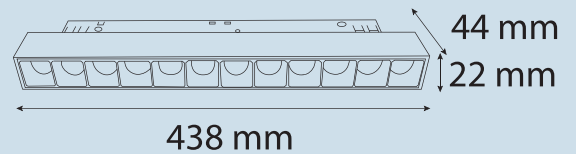

Ürün Kodu / Product Code

ARM130-1

Watt / Watt	6W
Lümen Değeri / Luminous Flex	720 Lm
Ölçüler / Dimensions	112x22x44mm

Ürün Kodu / Product Code

ARM130-2

Watt / Watt	12W
Lümen Değeri / Luminous Flex	1440 Lm
Ölçüler / Dimensions	219x22x44mm

Ürün Kodu / Product Code

ARM130-3

Watt / Watt	18W
Lümen Değeri / Luminous Flex	2160 Lm
Ölçüler / Dimensions	326x22x44mm

Ürün Kodu / Product Code

ARM130-4

Watt / Watt	24W
Lümen Değeri / Luminous Flex	2880 Lm
Ölçüler / Dimensions	438x22x44mm

Teknik Özellikler / Specifications

Sabit Voltaj / Constant Voltage	48V
CRI / CRI	80
IP Sınıfı / IP Class	20

Alüminyum Enjeksiyon Gövde / Aluminum Injection Body

Elektrostatik Toz Boyalı / Electrostatic Powder Coated

DALI Driver Uyumlu / Compatible with DALI Driver

Renk Sıcaklığı / Color Temperature

2700K 3000K 4000K 6500K

Gövde Rengi / Case Color

RAL 9005 RAL 9016 RAL .....
Siyah / BL Beyaz / WH Özel Renk / CC

Işık Açısı / Light Angle

24°

Ürünlerde driver haricidir. / The driver is external in these products.