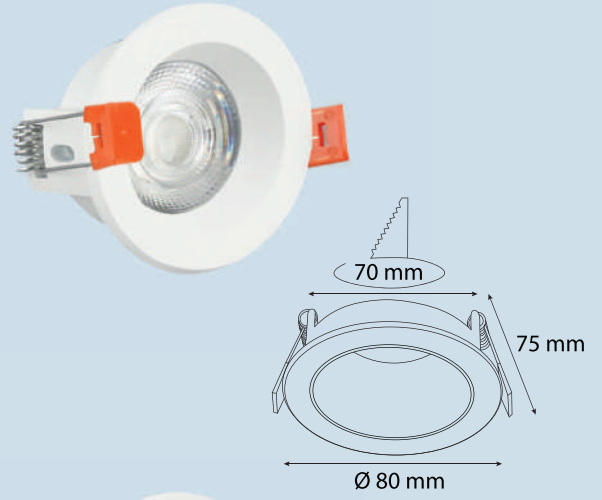

Alüminyum Enjeksiyon Gövde / Aluminum Injection Body

Elektrostatik Toz Boyalı / Electrostatic Powder Coated

Isıya Dayanıklı Cam / Heat Resistant Glass

DALI Uyumlu Driver / Compatible Driver with DALI

Acil Aydınlatma Kiti Uyumlu / Compatible with Emergency Kit

Renk Sıcaklığı Color Temperature	2700K	3000K	4000K	6500K
Gövde Rengi Case Color	RAL 9005 Siyah / BL	RAL 9016 Beyaz / WH	RAL 7016 Antrasit / AN	RAL ..... Özel Renk / CC
Işık Açısı Light Angle	 36°			
COB LED	SAMSUNG	TRIDONIC	OSRAM	
Driver	TRIDONIC	FAGLERISE	OSRAM	PHILIPS ALTEZ

Ürün Kodu / Product Code

ARM233

Teknik Özellikler / Specifications

Watt / Watt	5W	8W
Duy / Socket	GU10	-
Akım (mA) / Current	45	200
Giriş Voltajı / Input Voltage	220-240V	220-240V
Lümen Değeri / Luminous Flux	450 Lm	980 Lm
CRI / CRI	80	80
IP Sınıfı / IP Class	20 - 44	20 - 44

Alüminyum Enjeksiyon Gövde / Aluminum Injection Body

Elektrostatik Toz Boyalı / Electrostatic Powder Coated

Isıya Dayanıklı Cam / Heat Resistant Glass

DALI Uyumlu Driver / Compatible Driver with DALI

Acil Aydınlatma Kiti Uyumlu / Compatible with Emergency Kit

Renk Sıcaklığı Color Temperature	2700K	3000K	4000K	6500K
Gövde Rengi Case Color	RAL 9005 Siyah / BL	RAL 9016 Beyaz / WH	RAL 7016 Antrasit / AN	RAL ..... Özel Renk / CC
Işık Açısı Light Angle	 36°			
COB LED	SAMSUNG	TRIDONIC	OSRAM	
Driver	TRIDONIC	FAGLERISE	OSRAM	PHILIPS ALTEZ