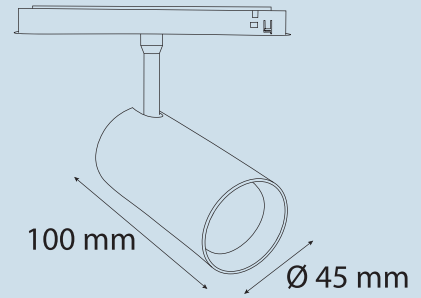

Ürün Kodu / Product Code

ARM133-1

Watt / Watt	5W	7W
Lümen Değeri / Luminous Flux	600 Lm	840 Lm
Ölçüler / Dimensions	Ø35x80mm	Ø35x80mm

Ürün Kodu / Product Code

ARM133-2

Watt / Watt	8W	12W
Lümen Değeri / Luminous Flux	960 Lm	1440 Lm
Ölçüler / Dimensions	Ø45x100mm	Ø45x100mm

Ürün Kodu / Product Code

ARM133-3

Watt / Watt	15W	18W
Lümen Değeri / Luminous Flux	1800 Lm	2160 Lm
Ölçüler / Dimensions	Ø55x120mm	Ø55x120mm

Ürün Kodu / Product Code

ARM133-4

Watt / Watt	20W	24W
Lümen Değeri / Luminous Flux	2400 Lm	2880 Lm
Ölçüler / Dimensions	Ø65x140mm	Ø65x140mm

Teknik Özellikler / Specifications

Sabit Voltaj / Constant Voltage	48V
CRI / CRI	80
IP Sınıfı / IP Class	20

Alüminyum Enjeksiyon Gövde / Aluminum Injection Body

Elektrostatik Toz Boyalı / Electrostatic Powder Coated

DALI Driver Uyumlu / Compatible with DALI Driver

Renk Sıcaklığı / Color Temperature

2700K 3000K 4000K 6500K

Gövde Rengi / Case Color

RAL 9005 RAL 9016 RAL .....
Siyah / BL Beyaz / WH Özel Renk / CC

Işık Açısı / Light Angle

15° 24° 36° 60°

Ürünlerde driver haricidir. / The driver is external in these products.