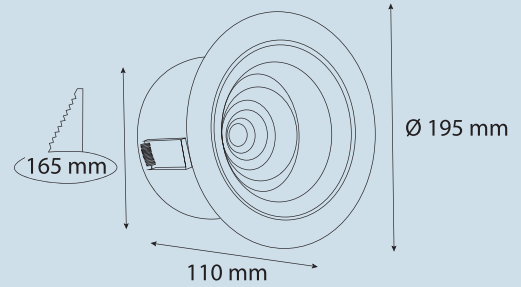

Ürün Kodu / Product Code

ARM200

Teknik Özellikler / Specifications

Watt / Watt	20W	30W	40W
Akım (mA) / Current	600	700	900
Giriş Voltajı / Input Voltage	220-240V	220-240V	220-240V
Lümen Değeri / Luminous Flex	3540 Lm	4060 Lm	5060 Lm
CRI / CRI	80	80	80
IP Sınıfı / IP Class	20	20	20

Alüminyum Enjeksiyon Gövde / Aluminum Injection Body

Elektrostatik Toz Boyalı / Electrostatic Powder Coated

Isıya Dayanıklı Cam / Heat Resistant Glass

DALI Uyumlu Driver / Compatible Driver with DALI

Acil Aydınlatma Kiti Uyumlu / Compatible with Emergency Kit

Renk Sıcaklığı
Color Temperature

Gövde Rengi
Case Color

Işık Açısı
Light Angle

COB LED

SAMSUNG TRIDONIC OSRAM

Driver

TRIDONIC EAGLE RISE OSRAM PHILIPS ALTEZ

Ürün Kodu / Product Code

ARM201

Teknik Özellikler / Specifications

Watt / Watt	20W	30W	40W
Akım (mA) / Current	600	700	900
Giriş Voltajı / Input Voltage	220-240V	220-240V	220-240V
Lümen Değeri / Luminous Flex	3540 Lm	4060 Lm	5060 Lm
CRI / CRI	80	80	80
IP Sınıfı / IP Class	20	20	20

Alüminyum Enjeksiyon Gövde / Aluminum Injection Body

Elektrostatik Toz Boyalı / Electrostatic Powder Coated

Isıya Dayanıklı Cam / Heat Resistant Glass

DALI Uyumlu Driver / Compatible Driver with DALI

Acil Aydınlatma Kiti Uyumlu / Compatible with Emergency Kit

Renk Sıcaklığı
Color Temperature

Gövde Rengi
Case Color

Işık Açısı
Light Angle

COB LED

SAMSUNG TRIDONIC OSRAM

Driver

TRIDONIC EAGLE RISE OSRAM PHILIPS ALTEZ