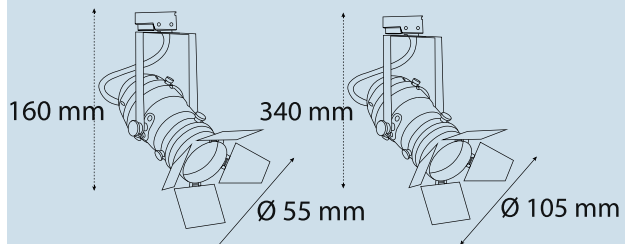

Ürün Kodu / Product Code

ARM158

Teknik Özellikler / Specifications

Watt / Watt	5W	9-12W
Duy / Socket	GU10	E27
Giriş Voltajı / Input Voltage	220-240V	220-240V
IP Sınıfı / IP Class	20	20
Çap (Ø) / Diameter (Ø)	55mm	100mm
Yükseklik (h) / Height (h)	140mm	200mm

Alüminyum Gövde / Aluminum Body

Elektrostatik Toz Boyalı / Electrostatic Powder Coated

Soket veya Rozans ile Uygulama / Application with a Socket or Canopy

Gövde Rengi
Case Color

RAL 9005	RAL 9016	RAL 1028	RAL .....
Siyah / BL	Beyaz / WH	Sarı / YL	Özel Renk / CC

Ampul / Bulb

GU10	E27-PAR30

Armatürde Ampul Haricidir / The bulb is not included in the fixture

Ürün Kodu / Product Code

ARM159

Teknik Özellikler / Specifications

Watt / Watt	5W	9-12W
Duy / Socket	GU10	E27
Giriş Voltajı / Input Voltage	220-240V	220-240V
IP Sınıfı / IP Class	20	20
Çap (Ø) / Diameter (Ø)	55mm	105mm
Yükseklik (h) / Height (h)	160mm	340mm

Alüminyum Gövde / Aluminum Body

Elektrostatik Toz Boyalı / Electrostatic Powder Coated

Soket veya Rozans ile Uygulama / Application with a Socket or Canopy

Gövde Rengi
Case Color

RAL 9005	RAL 9016	RAL 7016	RAL .....
Siyah / BL	Beyaz / WH	Antrasit / AN	Özel Renk / CC

Ampul / Bulb

GU10	E27-PAR30

Armatürde Ampul Haricidir / The bulb is not included in the fixture