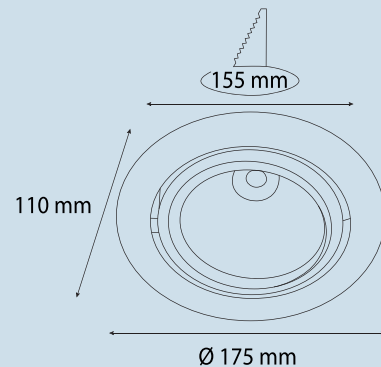

Ürün Kodu / Product Code

ARM200

Teknik Özellikler / Specifications

Watt / Watt	20W	30W	40W
Akım (mA) / Current	600	700	900
Giriş Voltajı / Input Voltage	220-240V	220-240V	220-240V
Lümen Değeri / Luminous Flex	3540 Lm	4060 Lm	5060 Lm
CRI / CRI	80	80	80
IP Sınıfı / IP Class	20	20	20

Alüminyum Enjeksiyon Gövde / Aluminum Injection Body

Elektrostatik Toz Boyalı / Electrostatic Powder Coated

Isıya Dayanıklı Cam / Heat Resistant Glass

DALI Uyumlu Driver / Compatible Driver with DALI

Acil Aydınlatma Kiti Uyumlu / Compatible with Emergency Kit

Renk Sıcaklığı
Color Temperature

Gövde Rengi
Case Color

Işık Açısı
Light Angle

COB LED

SAMSUNG TRIDONIC OSRAM

Driver

TRIDONIC EAGLE RISE OSRAM PHILIPS ALTEZ

Ürün Kodu / Product Code

ARM201

Teknik Özellikler / Specifications

Watt / Watt	20W	30W	40W
Akım (mA) / Current	600	700	900
Giriş Voltajı / Input Voltage	220-240V	220-240V	220-240V
Lümen Değeri / Luminous Flex	3540 Lm	4060 Lm	5060 Lm
CRI / CRI	80	80	80
IP Sınıfı / IP Class	20	20	20

Alüminyum Enjeksiyon Gövde / Aluminum Injection Body

Elektrostatik Toz Boyalı / Electrostatic Powder Coated

Isıya Dayanıklı Cam / Heat Resistant Glass

DALI Uyumlu Driver / Compatible Driver with DALI

Acil Aydınlatma Kiti Uyumlu / Compatible with Emergency Kit

Renk Sıcaklığı
Color Temperature

Gövde Rengi
Case Color

Işık Açısı
Light Angle

COB LED

SAMSUNG TRIDONIC OSRAM

Driver

TRIDONIC EAGLE RISE OSRAM PHILIPS ALTEZ