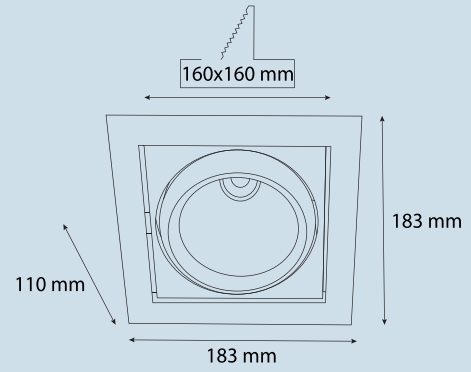

Alüminyum Enjeksiyon Gövde / Aluminum Injection Body

Elektrostatik Toz Boyalı / Electrostatic Powder Coated

Isıya Dayanıklı Cam / Heat Resistant Glass

DALI Uyumlu Driver / Compatible Driver with DALI

Acil Aydınlatma Kiti Uyumlu / Compatible with Emergency Kit

Renk Sıcaklığı Color Temperature	2700K	3000K	4000K	6500K
Gövde Rengi Case Color	RAL 9005 Siyah / BL	RAL 9016 Beyaz / WH	RAL 7016 Antrasit / AN	RAL ..... Özel Renk / CC
Işık Açısı Light Angle	 24°	 40°	 60°	

COB LED **SAMSUNG** **TRIDONIC** **OSRAM**

Driver **TRIDONIC** **EAGLERISE** **OSRAM** **PHILIPS** **ALTEZ**

Ürün Kodu / Product Code

ARM217

Teknik Özellikler / Specifications

Watt / Watt	2x20W	2x30W	2x40W
Akım (mA) / Current	600	700	900
Giriş Voltajı / Input Voltage	220-240V	220-240V	220-240V
Lümen Değeri / Luminous Flex	7080 Lm	8120 Lm	10120 Lm
CRI / CRI	80	80	80
IP Sınıfı / IP Class	20	20	20

Alüminyum Enjeksiyon Gövde / Aluminum Injection Body

Elektrostatik Toz Boyalı / Electrostatic Powder Coated

Isıya Dayanıklı Cam / Heat Resistant Glass

DALI Uyumlu Driver / Compatible Driver with DALI

Acil Aydınlatma Kiti Uyumlu / Compatible with Emergency Kit

Renk Sıcaklığı Color Temperature	2700K	3000K	4000K	6500K
Gövde Rengi Case Color	RAL 9005 Siyah / BL	RAL 9016 Beyaz / WH	RAL 7016 Antrasit / AN	RAL ..... Özel Renk / CC
Işık Açısı Light Angle	 24°	 40°	 60°	

COB LED **SAMSUNG** **TRIDONIC** **OSRAM**

Driver **TRIDONIC** **EAGLERISE** **OSRAM** **PHILIPS** **ALTEZ**