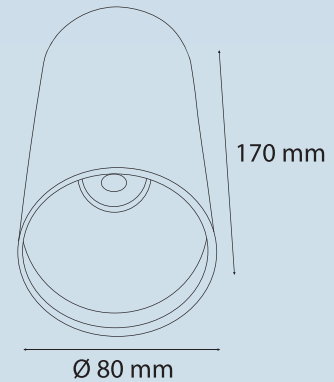

ARM275

Teknik Özellikler / Specifications

Watt / Watt	20W
Akım (mA) / Current	600
Giriş Voltajı / Input Voltage	220-240V
Lümen Değeri / Luminous Flex	3540 Lm
CRI / CRI	80
IP Sınıfı / IP Class	20

Alüminyum Enjeksiyon Gövde / Aluminum Injection Body

Elektrostatik Toz Boyalı / Electrostatic Powder Coated

Isıya Dayanıklı Cam / Heat Resistant Glass

DALI Uyumlu Driver / Compatible Driver with DALI

Acil Aydınlatma Kiti Uyumlu / Compatible with Emergency Kit

Renk Sıcaklığı
Color Temperature

2700K 3000K 4000K 6500K

Gövde Rengi
Case Color

RAL 9005 RAL 9016 RAL 7016 RAL .....
Siyah / BL Beyaz / WH Antrasit / AN Özel Renk / CC

Işık Açısı
Light Angle

24° 40° 60°

COB LED

SAMSUNG TRIDONIC OSRAM

Driver

TRIDONIC EAGLE RISE OSRAM PHILIPS ALTEZ