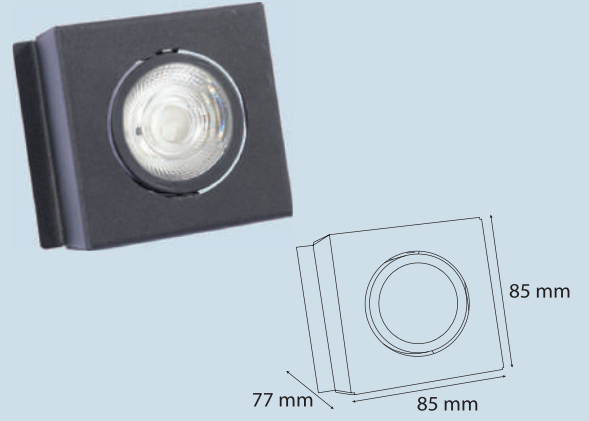

Alüminyum Enjeksiyon Gövde / Aluminum Injection Body

Elektrostatik Toz Boyalı / Electrostatic Powder Coated

Isıya Dayanıklı Cam / Heat Resistant Glass

DALI Uyumlu Driver / Compatible Driver with DALI

Acil Aydınlatma Kiti Uyumlu / Compatible with Emergency Kit

Renk Sıcaklığı Color Temperature	2700K	3000K	4000K	6500K
Gövde Rengi Case Color	RAL 9005 Siyah / BL	RAL 9016 Beyaz / WH	RAL 7016 Antrasit / AN	RAL ..... Özel Renk / CC

Işık Açısı Light Angle			
	24°	40°	60°

COB LED **SAMSUNG** **TRIDONIC** **OSRAM**

Driver **TRIDONIC** **EAGLE RISE** **OSRAM** **PHILIPS** **ALTEZ**

Ürün Kodu / Product Code

ARM229

Teknik Özellikler / Specifications

Watt / Watt	5W	8W
Duy / Socket	GU10	-
Akım (mA) / Current	45	200
Giriş Voltajı / Input Voltage	220-240V	220-240V
Lümen Değeri / Luminous Flux	450 Lm	980Lm
CRI / CRI	80	80
IP Sınıfı / IP Class	20	20

Alüminyum Enjeksiyon Gövde / Aluminum Injection Body

Elektrostatik Toz Boyalı / Electrostatic Powder Coated

Isıya Dayanıklı Cam / Heat Resistant Glass

DALI Uyumlu Driver / Compatible Driver with DALI

Acil Aydınlatma Kiti Uyumlu / Compatible with Emergency Kit

Renk Sıcaklığı Color Temperature	2700K	3000K	4000K	6500K
Gövde Rengi Case Color	RAL 9005 Siyah / BL	RAL 9016 Beyaz / WH	RAL 7016 Antrasit / AN	RAL ..... Özel Renk / CC

Işık Açısı Light Angle			
	24°	40°	60°

COB LED **SAMSUNG** **TRIDONIC** **OSRAM**

Driver **TRIDONIC** **EAGLE RISE** **OSRAM** **PHILIPS** **ALTEZ**