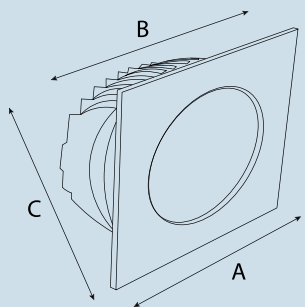

Ürün Kodu / Product Code

ARM210

Teknik Özellikler / Specifications

İnç / Inch	2"	3"	4"	5"	6"	8"
Watt / Watt	8W	10W	15W	18W	25W	30W
Akım (mA) / Current	200	250	350	500	700	900
Lümen Değeri / Luminous Flux	980	1200	1750	3220	3750	4560
Dış Ölçüsü(A) / Dimensions(A)	108mm	128mm	150mm	180mm	200mm	240mm
Delik Çapı(B) / Cut Out(B)	90mm	105mm	130mm	160mm	180mm	210mm
Derinlik(C) / Depth(C)	65mm	55mm	55mm	55mm	55mm	58mm
CRI / CRI	80	80	80	80	80	80
IP Sınıfı / IP Class	20 - 44	20 - 44	20 - 44	20 - 44	20 - 44	20 - 44

Alüminyum Enjeksiyon Gövde / Aluminum Injection Body

Elektrostatik Toz Boyalı / Electrostatic Powder Coated

Isıya Dayanıklı Cam / Heat Resistant Glass

DALI Uyumlu Driver / Compatible Driver with DALI

Acil Aydınlatma Kiti Uyumlu / Compatible with Emergency Kit

Renk Sıcaklığı

Color Temperature

2700K

3000K

4000K

6500K

Gövde Rengi

Case Color

RAL 9005

RAL 9016

RAL 7016

RAL .....

Siyah / BL

Beyaz / WH

Antrasit / AN

Özel Renk / CC

Işık Açısı

Light Angle

40°

COB LED

SAMSUNG

TRIDONIC

OSRAM

Driver

TRIDONIC

EAGLE RISE

OSRAM

PHILIPS

ALTEZ

Ürün Kodu / Product Code

ARM211

Teknik Özellikler / Specifications

İnç / Inch	2"	3"	4"	5"	6"	8"
Watt / Watt	8W	10W	15W	18W	25W	30W
Akım (mA) / Current	200	250	350	500	700	900
Lümen Değeri / Luminous Flux	980	1200	1750	3220	3750	4560
Dış Ölçüsü(A) / Dimensions(A)	108mm	128mm	150mm	180mm	200mm	240mm
Delik Çapı(B) / Cut Out(B)	90mm	105mm	130mm	160mm	180mm	210mm
Derinlik(C) / Depth(C)	65mm	55mm	55mm	55mm	55mm	58mm
CRI / CRI	80	80	80	80	80	80
IP Sınıfı / IP Class	20 - 44	20 - 44	20 - 44	20 - 44	20 - 44	20 - 44

Alüminyum Enjeksiyon Gövde / Aluminum Injection Body

Elektrostatik Toz Boyalı / Electrostatic Powder Coated

Opal Difüzör / Opal Diffuser

DALI Uyumlu Driver / Compatible Driver with DALI

Acil Aydınlatma Kiti Uyumlu / Compatible with Emergency Kit

Renk Sıcaklığı

Color Temperature

2700K

3000K

4000K

6500K

Gövde Rengi

Case Color

RAL 9005

RAL 9016

RAL 7016

RAL .....

Siyah / BL

Beyaz / WH

Antrasit / AN

Özel Renk / CC

SMD LED

SAMSUNG

TRIDONIC

OSRAM

Driver

TRIDONIC

EAGLE RISE

OSRAM

PHILIPS

ALTEZ