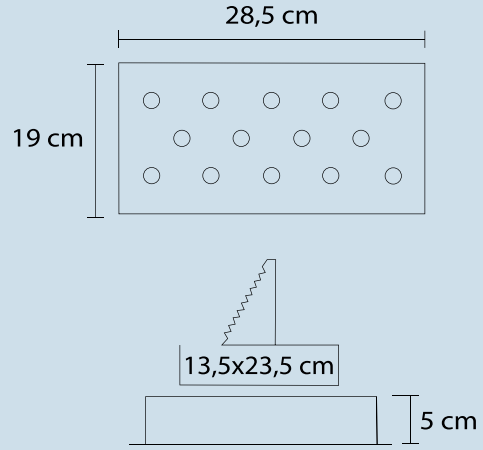

Ürün Kodu / Product Code

ARM804

Teknik Özellikler / Specifications

Watt / Watt	21W
Akım (mA) / Current	350
Giriş Voltajı / Input Voltage	220-240V
Lümen Değeri / Luminous Flux	2380Lm
CRI / CRI	80
IP Sınıfı / IP Class	20

DKP Kasa / DKP Case

Alüminyum Soğutucu / Aluminum Heatsink

Elektrostatik Toz Boyalı / Electrostatic Powder Coated

Mercek PMMA / PMMA Lens

Renk Sıcaklığı Color Temperature	☐ 3000K	☐ 4000K	☐ 6500K	☐ M
Gövde Rengi Case Color	☐ RAL 9005 Siyah / BL	☐ RAL 9016 Beyaz / WH	☐ RAL 7016 Antrasit / AN	☐ RAL ..... Özel Renk / CC
Işık Açısı Light Angle	☐ 35°			
Power LED	SAMSUNG			
Driver	EAGLE RISE			

Ürün Kodu / Product Code

ARM805

Teknik Özellikler / Specifications

Watt / Watt	45W
Akım (mA) / Current	350
Giriş Voltajı / Input Voltage	220-240V
Lümen Değeri / Luminous Flux	5100Lm
CRI / CRI	80
IP Sınıfı / IP Class	20

DKP Kasa / DKP Case

Alüminyum Soğutucu / Aluminum Heatsink

Elektrostatik Toz Boyalı / Electrostatic Powder Coated

Mercek PMMA / PMMA Lens

Renk Sıcaklığı Color Temperature	☐ 3000K	☐ 4000K	☐ 6500K	☐ M
Gövde Rengi Case Color	☐ RAL 9005 Siyah / BL	☐ RAL 9016 Beyaz / WH	☐ RAL 7016 Antrasit / AN	☐ RAL ..... Özel Renk / CC
Işık Açısı Light Angle	☐ 35°			
Power LED	SAMSUNG			
Driver	EAGLE RISE