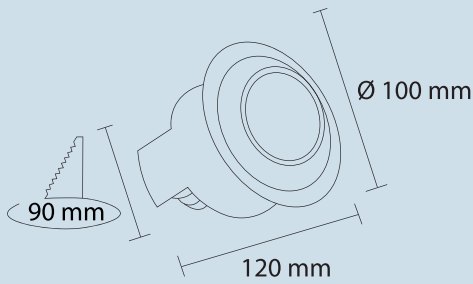

Ürün Kodu / Product Code

ARM230

Teknik Özellikler / Specifications

Watt / Watt	2W
Akım (mA) / Current	350
Giriş Voltajı / Input Voltage	220-240V
Lümen Değeri / Luminous Flex	350 Lm
CRI / CRI	80
IP Sınıfı / IP Class	20 - 44

Alüminyum Enjeksiyon Gövde / Aluminum Injection Body

Elektrostatik Toz Boyalı / Electrostatic Powder Coated

Isiya Dayanıklı Cam / Heat Resistant Glass

DALI Uyumlu Driver / Compatible Driver with DALI

Acil Aydınlatma Kiti Uyumlu / Compatible with Emergency Kit

Renk Sıcaklığı / Color Temperature

2700K 3000K 4000K 6500K

Gövde Rengi / Case Color

RAL 9005 RAL 9016 RAL 7016 RAL .....
Siyah / BL Beyaz / WH Antrasit / AN Özel Renk / CC

Işık Açısı / Light Angle

36°

COB LED SAMSUNG TRIDONIC OSRAM

Driver TRIDONIC FAĞLİRİSE OSRAM PHILIPS ALTEZ

Ürün Kodu / Product Code

ARM231

Teknik Özellikler / Specifications

Watt / Watt	8W
Akım (mA) / Current	200
Giriş Voltajı / Input Voltage	220-240V
Lümen Değeri / Luminous Flex	980 Lm
CRI / CRI	80
IP Sınıfı / IP Class	20 - 44

Alüminyum Enjeksiyon Gövde / Aluminum Injection Body

Elektrostatik Toz Boyalı / Electrostatic Powder Coated

Isiya Dayanıklı Cam / Heat Resistant Glass

DALI Uyumlu Driver / Compatible Driver with DALI

Acil Aydınlatma Kiti Uyumlu / Compatible with Emergency Kit

Renk Sıcaklığı / Color Temperature

2700K 3000K 4000K 6500K

Gövde Rengi / Case Color

RAL 9005 RAL 9016 RAL 7016 RAL .....
Siyah / BL Beyaz / WH Antrasit / AN Özel Renk / CC

Işık Açısı / Light Angle

36°

COB LED SAMSUNG TRIDONIC OSRAM

Driver TRIDONIC FAĞLİRİSE OSRAM PHILIPS ALTEZ