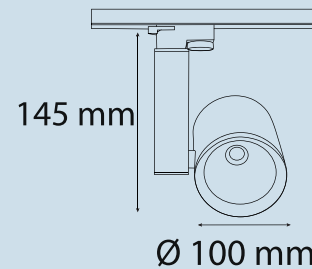

Alüminyum Enjeksiyon Gövde / Aluminum Injection Body

Akıllı Soğutma Sistemi / Smart Cooling System

Elektrostatik Toz Boyalı / Electrostatic Powder Coated

Soket veya Rozans ile Uygulama / Application with a Socket or Canopy

DALI Uyumlu Driver / Compatible Driver with DALI

Renk Sıcaklığı

Color Temperature

2700K

3000K

4000K

6500K

Gövde Rengi

Case Color

RAL 9005

RAL 9016

RAL 7016

RAL .....

Siyah / BL

Beyaz / WH

Antrasit / AN

Özel Renk / CC

Işık Açısı

Light Angle

40°

COB LED

SAMSUNG

TRIDONIC

OSRAM

Driver

TRIDONIC

EAGLE RISE

OSRAM

PHILIPS

ALTEZ

Ürün Kodu / Product Code

ARM105

Teknik Özellikler / Specifications

Watt / Watt	30W	40W
Akım (mA) / Current	700	900
Giriş Voltajı / Input Voltage	220-240V	220-240V
Lümen Değeri / Luminous Flux	4060 Lm	5060 Lm
CRI / CRI	80	80
IP Sınıfı / IP Class	20	20

Alüminyum Enjeksiyon Gövde / Aluminum Injection Body

Akıllı Soğutma Sistemi / Smart Cooling System

Elektrostatik Toz Boyalı / Electrostatic Powder Coated

Soket veya Rozans ile Uygulama / Application with a Socket or Canopy

DALI Uyumlu Driver / Compatible Driver with DALI

Renk Sıcaklığı

Color Temperature

2700K

3000K

4000K

6500K

Gövde Rengi

Case Color

RAL 9005

RAL 9016

RAL 7016

RAL .....

Siyah / BL

Beyaz / WH

Antrasit / AN

Özel Renk / CC

Işık Açısı

Light Angle

24°

40°

60°

COB LED

SAMSUNG

TRIDONIC

OSRAM

Driver

TRIDONIC

EAGLE RISE

OSRAM

PHILIPS

ALTEZ