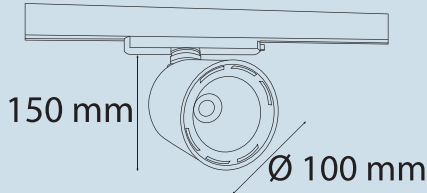

Işık Açısı

Light Angle

24° 40° 60°

COB LED

SAMSUNG TRIDONIC OSRAM

Driver

TRIDONIC EAGLE RISE OSRAM PHILIPS ALTEZ

Ürün Kodu / Product Code