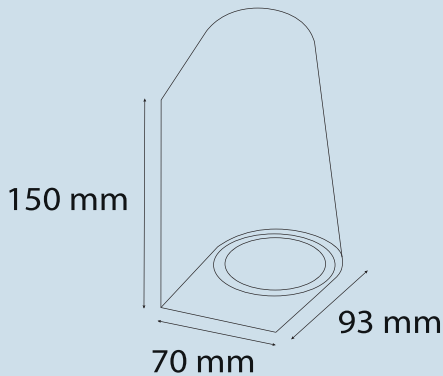

Ürün Kodu / Product Code

ARM602

Teknik Özellikler / Specifications

Watt / Watt	5W
Duy / Socket	GU10
Giriş Voltajı / Input Voltage	220-240V
IP Sınıfı / IP Class	44

Alüminyum Enjeksiyon Gövde / Aluminum Injection Body

Elektrostatik Toz Boyalı / Electrostatic Powder Coated

Isıya Dayanıklı Cam / Heat Resistant Glass

Gövde Rengi Case Color	RAL 9005 Siyah / BL	RAL 9016 Beyaz / WH	RAL 7016 Antrasit / AN	RAL ..... Özel Renk / CC

Ampul / Bulb GU10

Armatürde Ampul Haricidir / The bulb is not included in the fixture

Ürün Kodu / Product Code

ARM603

Teknik Özellikler / Specifications

Watt / Watt	2x5W
Duy / Socket	2xGU10
Giriş Voltajı / Input Voltage	220-240V
IP Sınıfı / IP Class	44

Alüminyum Enjeksiyon Gövde / Aluminum Injection Body

Elektrostatik Toz Boyalı / Electrostatic Powder Coated

Isıya Dayanıklı Cam / Heat Resistant Glass

Gövde Rengi Case Color	RAL 9005 Siyah / BL	RAL 9016 Beyaz / WH	RAL 7016 Antrasit / AN	RAL ..... Özel Renk / CC

Ampul / Bulb 2xGU10

Armatürde Ampul Haricidir / The bulb is not included in the fixture