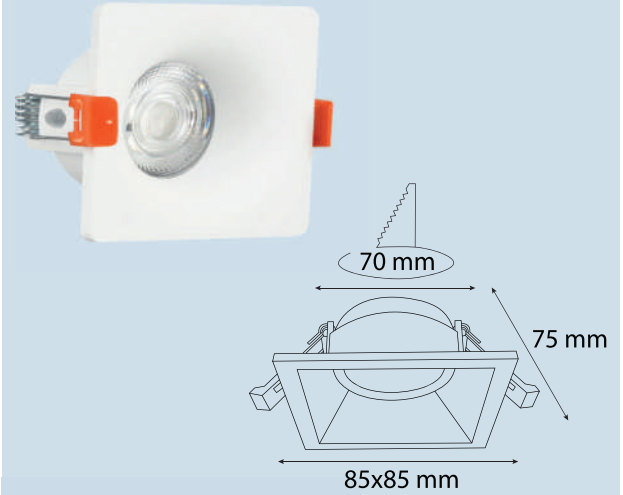

Alüminyum Enjeksiyon Gövde / Aluminum Injection Body

Elektrostatik Toz Boyalı / Electrostatic Powder Coated

Isıya Dayanıklı Cam / Heat Resistant Glass

DALI Uyumlu Driver / Compatible Driver with DALI

Acil Aydınlatma Kiti Uyumlu / Compatible with Emergency Kit

Renk Sıcaklığı Color Temperature	2700K	3000K	4000K	6500K
Gövde Rengi Case Color	RAL 9005 Siyah / BL	RAL 9016 Beyaz / WH	RAL 7016 Antrasit / AN	RAL ..... Özel Renk / CC
Işık Açısı Light Angle	 36°			
COB LED	SAMSUNG	TRIDONIC	OSRAM	
Driver	TRIDONIC	EAGLE RISE	OSRAM	PHILIPS ALTEZ

Ürün Kodu / Product Code

ARM237

Teknik Özellikler / Specifications

Watt / Watt	5W	8W
Duy / Socket	GU10	-
Akım (mA) / Current	45	200
Giriş Voltajı / Input Voltage	220-240V	220-240V
Lümen Değeri / Luminous Flex	450 Lm	980 Lm
CRI / CRI	80	80
IP Sınıfı / IP Class	20 - 44	20 - 44

Alüminyum Enjeksiyon Gövde / Aluminum Injection Body

Elektrostatik Toz Boyalı / Electrostatic Powder Coated

Isıya Dayanıklı Cam / Heat Resistant Glass

DALI Uyumlu Driver / Compatible Driver with DALI

Acil Aydınlatma Kiti Uyumlu / Compatible with Emergency Kit

Renk Sıcaklığı Color Temperature	2700K	3000K	4000K	6500K
Gövde Rengi Case Color	RAL 9005 Siyah / BL	RAL 9016 Beyaz / WH	RAL 7016 Antrasit / AN	RAL ..... Özel Renk / CC
Işık Açısı Light Angle	 36°			
COB LED	SAMSUNG	TRIDONIC	OSRAM	
Driver	TRIDONIC	EAGLE RISE	OSRAM	PHILIPS ALTEZ