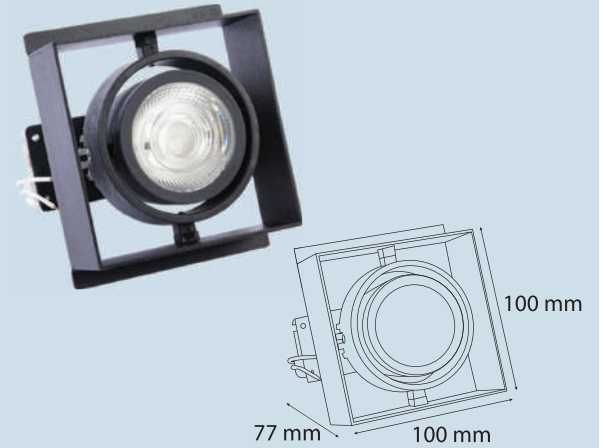

Alüminyum Enjeksiyon Gövde / Aluminum Injection Body

Elektrostatik Toz Boyalı / Electrostatic Powder Coated

Isıya Dayanıklı Cam / Heat Resistant Glass

DALI Uyumlu Driver / Compatible Driver with DALI

Acil Aydınlatma Kiti Uyumlu / Compatible with Emergency Kit

Renk Sıcaklığı Color Temperature	2700K	3000K	4000K	6500K
Gövde Rengi Case Color	RAL 9005 Siyah / BL	RAL 9016 Beyaz / WH	RAL 7016 Antrasit / AN	RAL ..... Özel Renk / CC

Işık Açısı Light Angle			
	24°	40°	60°

COB LED **SAMSUNG** **TRIDONIC** **OSRAM**

Driver **TRIDONIC** **EAGLE RISE** **OSRAM** **PHILIPS** **ALTEZ**

Ürün Kodu / Product Code

ARM229

Teknik Özellikler / Specifications

Watt / Watt	5W	8W
Duy / Socket	GU10	-
Akım (mA) / Current	45	200
Giriş Voltajı / Input Voltage	220-240V	220-240V
Lümen Değeri / Luminous Flux	450 Lm	980Lm
CRI / CRI	80	80
IP Sınıfı / IP Class	20	20

Alüminyum Enjeksiyon Gövde / Aluminum Injection Body

Elektrostatik Toz Boyalı / Electrostatic Powder Coated

Isıya Dayanıklı Cam / Heat Resistant Glass

DALI Uyumlu Driver / Compatible Driver with DALI

Acil Aydınlatma Kiti Uyumlu / Compatible with Emergency Kit

Renk Sıcaklığı Color Temperature	2700K	3000K	4000K	6500K
Gövde Rengi Case Color	RAL 9005 Siyah / BL	RAL 9016 Beyaz / WH	RAL 7016 Antrasit / AN	RAL ..... Özel Renk / CC

Işık Açısı Light Angle			
	24°	40°	60°

COB LED **SAMSUNG** **TRIDONIC** **OSRAM**

Driver **TRIDONIC** **EAGLE RISE** **OSRAM** **PHILIPS** **ALTEZ**