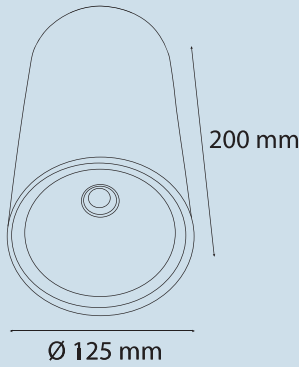

Ürün Kodu / Product Code

ARM276

Teknik Özellikler / Specifications

Watt / Watt	30W	40W
Akım (mA) / Current	700	900
Giriş Voltajı / Input Voltage	220-240V	220-240V
Lümen Değeri / Luminous Flux	4060 Lm	5060 Lm
CRI / CRI	80	80
IP Sınıfı / IP Class	20	20

Alüminyum Enjeksiyon Gövde / Aluminum Injection Body

Elektrostatik Toz Boyalı / Electrostatic Powder Coated

Isiya Dayanıklı Cam / Heat Resistant Glass

DALI Uyumlu Driver / Compatible Driver with DALI

Acil Aydınlatma Kiti Uyumlu / Compatible with Emergency Kit

Renk Sıcaklığı

Color Temperature

2700K

3000K

4000K

6500K

Gövde Rengi

Case Color

RAL 9005

RAL 9016

RAL 7016

RAL .....

Siyah / BL

Beyaz / WH

Antrasit / AN

Özel Renk / CC

Işık Açısı

Light Angle

24°

40°

60°

COB LED

SAMSUNG

TRIDONIC

OSRAM

Driver

TRIDONIC

EAGLE RISE

OSRAM

PHILIPS

ALTEZ

Ürün Kodu / Product Code

ARM277

Teknik Özellikler / Specifications

Watt / Watt	20W	30W
Akım (mA) / Current	600	700
Giriş Voltajı / Input Voltage	220-240V	220-240V
Lümen Değeri / Luminous Flux	3540 Lm	4060 Lm
CRI / CRI	80	80
IP Sınıfı / IP Class	20	20

Alüminyum Enjeksiyon Gövde / Aluminum Injection Body

Elektrostatik Toz Boyalı / Electrostatic Powder Coated

Isiya Dayanıklı Cam / Heat Resistant Glass

DALI Uyumlu Driver / Compatible Driver with DALI

Renk Sıcaklığı

Color Temperature

2700K

3000K

4000K

6500K

Gövde Rengi

Case Color

RAL 9005

RAL 9016

RAL 7016

RAL .....

Siyah / BL

Beyaz / WH

Antrasit / AN

Özel Renk / CC

Işık Açısı

Light Angle

24°

40°

60°

COB LED

SAMSUNG

TRIDONIC

OSRAM

Driver

TRIDONIC

EAGLE RISE

OSRAM

PHILIPS

ALTEZ