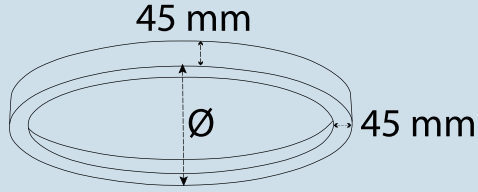

Alüminyum Enjeksiyon Gövde / Aluminum Injection Body

Elektrostatik Toz Boyalı / Electrostatic Powder Coated

Opal Difüzör / Opal Diffuser

DALI Uyumlu Driver / Compatible Driver with DALI

Acil Aydınlatma Kiti Uyumlu / Compatible with Emergency Kit

Sarkıt veya Sivaüstü Uygulanabilme / As Pendant or Surface Mounted

Renk Sıcaklığı

Color Temperature

2700K

3000K

4000K

6500K

Gövde Rengi

Case Color

RAL 9005

Siyah / BL

RAL 9016

Beyaz / WH

RAL 7016

Antrasit / AN

RAL .....

Özel Renk / CC

SMD LED

SAMSUNG

OSRAM

Driver

TRIDONIC

EAGLE RISE

OSRAM

PHILIPS

Ürün Kodu / Product Code

ARM411

Teknik Özellikler / Specifications

Çap(Ø) / Diameter(Ø)	40 cm	60 cm	80 cm	100 cm	120 cm
Watt / Watt	28W	70W	120W	190W	290W
Giriş Voltajı / Input Voltage	220-240V	220-240V	220-240V	220-240V	220-240V
Lümen Değeri / Luminous Flux	2940 Lm	7350 Lm	12600 Lm	19950 Lm	30450 Lm
CRI / CRI	80	80	80	80	80
IP Sınıfı / IP Class	20	20	20	20	20

Alüminyum Enjeksiyon Gövde / Aluminum Injection Body

Elektrostatik Toz Boyalı / Electrostatic Powder Coated

Opal Difüzör / Opal Diffuser

DALI Uyumlu Driver / Compatible Driver with DALI

Acil Aydınlatma Kiti Uyumlu / Compatible with Emergency Kit

Sarkıt veya Sivaüstü Uygulanabilme / As Pendant or Surface Mounted

Renk Sıcaklığı

Color Temperature

2700K

3000K

4000K

6500K

Gövde Rengi

Case Color

RAL 9005

Siyah / BL

RAL 9016

Beyaz / WH

RAL 7016

Antrasit / AN

RAL .....

Özel Renk / CC

SMD LED

SAMSUNG

OSRAM

Driver

TRIDONIC

EAGLE RISE

OSRAM

PHILIPS