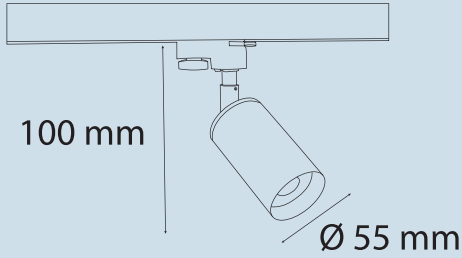

Ürün Kodu / Product Code

ARM152

Teknik Özellikler / Specifications

Watt / Watt	5W
Duy / Socket	GU10
Giriş Voltajı / Input Voltage	220-240V
IP Sınıfı / IP Class	20

Demir Gövde / Iron Body

Kaplama / Plated

Soket veya Rozans ile Uygulama / Application with a Socket or Canopy

Gövde Rengi Case Color	Kaplama / Plated Açık Eskitme Light Aging	Kaplama / Plated Koyu Eskitme Dark Aging	RAL ..... Özel Renk / CC

Ampul / Bulb GU10

Armatürde Ampul Haricidir / The bulb is not included in the fixture

Ürün Kodu / Product Code

ARM153

Teknik Özellikler / Specifications

Watt / Watt	5W
Duy / Socket	GU10
Giriş Voltajı / Input Voltage	220-240V
IP Sınıfı / IP Class	20

Alüminyum Enjeksiyon Gövde / Aluminum Injection Body

Elektrostatik Toz Boyalı / Electrostatic Powder Coated

Soket veya Rozans ile Uygulama / Application with a Socket or Canopy

Gövde Rengi Case Color	RAL 9005 Siyah / BL	RAL 9016 Beyaz / WH	RAL 7016 Antrasit / AN	RAL ..... Özel Renk / CC

Ampul / Bulb GU10

Armatürde Ampul Haricidir / The bulb is not included in the fixture