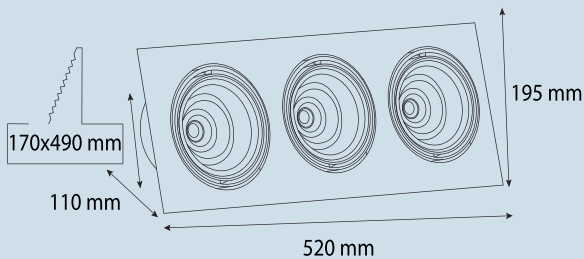

Alüminyum Enjeksiyon Gövde / Aluminum Injection Body

Elektrostatik Toz Boyalı / Electrostatic Powder Coated

Isıya Dayanıklı Cam / Heat Resistant Glass

DALI Uyumlu Driver / Compatible Driver with DALI

Acil Aydınlatma Kiti Uyumlu / Compatible with Emergency Kit

Renk Sıcaklığı

Color Temperature

2700K 3000K 4000K 6500K

Gövde Rengi

Case Color

RAL 9005 RAL 9016 RAL 7016 RAL .....
Siyah / BL Beyaz / WH Antrasit / AN Özel Renk / CC

Işık Açısı

Light Angle

24° 40° 60°

COB LED

SAMSUNG TRIDONIC OSRAM

Driver

TRIDONIC EAGLE RISE OSRAM PHILIPS ALTEZ

Ürün Kodu / Product Code

ARM215

Teknik Özellikler / Specifications

Watt / Watt	3x20W	3x30W	3x40W
Akım (mA) / Current	600	700	900
Giriş Voltajı / Input Voltage	220-240V	220-240V	220-240V
Lümen Değeri / Luminous Flex	10620 Lm	12180 Lm	15180 Lm
CRI / CRI	80	80	80
IP Sınıfı / IP Class	20	20	20

Alüminyum Enjeksiyon Gövde / Aluminum Injection Body

Elektrostatik Toz Boyalı / Electrostatic Powder Coated

Isıya Dayanıklı Cam / Heat Resistant Glass

DALI Uyumlu Driver / Compatible Driver with DALI

Acil Aydınlatma Kiti Uyumlu / Compatible with Emergency Kit

Renk Sıcaklığı

Color Temperature

2700K 3000K 4000K 6500K

Gövde Rengi

Case Color

RAL 9005 RAL 9016 RAL 7016 RAL .....
Siyah / BL Beyaz / WH Antrasit / AN Özel Renk / CC

Işık Açısı

Light Angle

24° 40° 60°

COB LED

SAMSUNG TRIDONIC OSRAM

Driver

TRIDONIC EAGLE RISE OSRAM PHILIPS ALTEZ