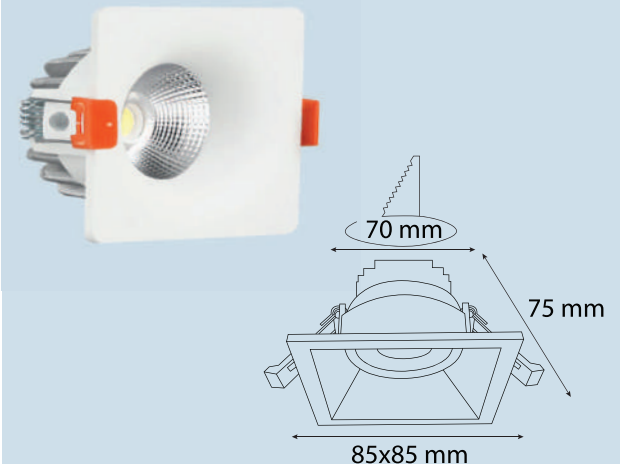

Alüminyum Enjeksiyon Gövde / Aluminum Injection Body

Elektrostatik Toz Boyalı / Electrostatic Powder Coated

Isıya Dayanıklı Cam / Heat Resistant Glass

DALI Uyumlu Driver / Compatible Driver with DALI

Acil Aydınlatma Kiti Uyumlu / Compatible with Emergency Kit

Renk Sıcaklığı Color Temperature	2700K	3000K	4000K	6500K
Gövde Rengi Case Color	RAL 9005 Siyah / BL	RAL 9016 Beyaz / WH	RAL 7016 Antrasit / AN	RAL ..... Özel Renk / CC
Işık Açısı Light Angle	 36°			
COB LED	SAMSUNG	TRIDONIC	OSRAM	
Driver	TRIDONIC	EAGLE RISE	OSRAM	PHILIPS ALTEZ

Ürün Kodu / Product Code

ARM237

Teknik Özellikler / Specifications

Watt / Watt	5W	8W
Duy / Socket	GU10	-
Akım (mA) / Current	45	200
Giriş Voltajı / Input Voltage	220-240V	220-240V
Lümen Değeri / Luminous Flex	450 Lm	980 Lm
CRI / CRI	80	80
IP Sınıfı / IP Class	20 - 44	20 - 44

Alüminyum Enjeksiyon Gövde / Aluminum Injection Body

Elektrostatik Toz Boyalı / Electrostatic Powder Coated

Isıya Dayanıklı Cam / Heat Resistant Glass

DALI Uyumlu Driver / Compatible Driver with DALI

Acil Aydınlatma Kiti Uyumlu / Compatible with Emergency Kit

Renk Sıcaklığı Color Temperature	2700K	3000K	4000K	6500K
Gövde Rengi Case Color	RAL 9005 Siyah / BL	RAL 9016 Beyaz / WH	RAL 7016 Antrasit / AN	RAL ..... Özel Renk / CC
Işık Açısı Light Angle	 36°			
COB LED	SAMSUNG	TRIDONIC	OSRAM	
Driver	TRIDONIC	EAGLE RISE	OSRAM	PHILIPS ALTEZ