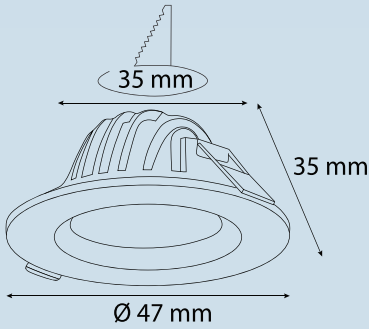

Ürün Kodu / Product Code

ARM230

Teknik Özellikler / Specifications

Watt / Watt	2W
Akım (mA) / Current	350
Giriş Voltajı / Input Voltage	220-240V
Lümen Değeri / Luminous Flex	350 Lm
CRI / CRI	80
IP Sınıfı / IP Class	20 - 44

Alüminyum Enjeksiyon Gövde / Aluminum Injection Body

Elektrostatik Toz Boyalı / Electrostatic Powder Coated

Isiya Dayanıklı Cam / Heat Resistant Glass

DALI Uyumlu Driver / Compatible Driver with DALI

Acil Aydınlatma Kiti Uyumlu / Compatible with Emergency Kit

Renk Sıcaklığı / Color Temperature

2700K 3000K 4000K 6500K

Gövde Rengi / Case Color

RAL 9005 RAL 9016 RAL 7016 RAL .....
Siyah / BL Beyaz / WH Antrasit / AN Özel Renk / CC

Işık Açısı / Light Angle

36°

COB LED SAMSUNG TRIDONIC OSRAM

Driver TRIDONIC FAĞLİRİSE OSRAM PHILIPS ALTEZ

Ürün Kodu / Product Code

ARM231

Teknik Özellikler / Specifications

Watt / Watt	8W
Akım (mA) / Current	200
Giriş Voltajı / Input Voltage	220-240V
Lümen Değeri / Luminous Flex	980 Lm
CRI / CRI	80
IP Sınıfı / IP Class	20 - 44

Alüminyum Enjeksiyon Gövde / Aluminum Injection Body

Elektrostatik Toz Boyalı / Electrostatic Powder Coated

Isiya Dayanıklı Cam / Heat Resistant Glass

DALI Uyumlu Driver / Compatible Driver with DALI

Acil Aydınlatma Kiti Uyumlu / Compatible with Emergency Kit

Renk Sıcaklığı / Color Temperature

2700K 3000K 4000K 6500K

Gövde Rengi / Case Color

RAL 9005 RAL 9016 RAL 7016 RAL .....
Siyah / BL Beyaz / WH Antrasit / AN Özel Renk / CC

Işık Açısı / Light Angle

36°

COB LED SAMSUNG TRIDONIC OSRAM

Driver TRIDONIC FAĞLİRİSE OSRAM PHILIPS ALTEZ