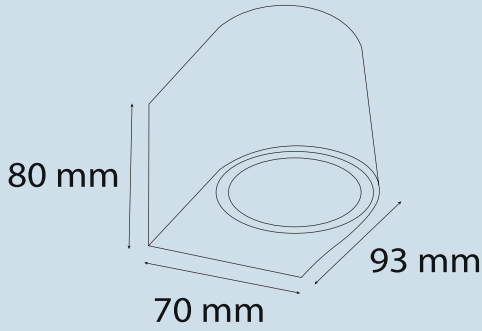

Ürün Kodu / Product Code

ARM602

Teknik Özellikler / Specifications

Watt / Watt	5W
Duy / Socket	GU10
Giriş Voltajı / Input Voltage	220-240V
IP Sınıfı / IP Class	44

Alüminyum Enjeksiyon Gövde / Aluminum Injection Body

Elektrostatik Toz Boyalı / Electrostatic Powder Coated

Isıya Dayanıklı Cam / Heat Resistant Glass

Gövde Rengi Case Color	RAL 9005 Siyah / BL	RAL 9016 Beyaz / WH	RAL 7016 Antrasit / AN	RAL ..... Özel Renk / CC

Ampul / Bulb GU10

Armatürde Ampul Haricidir / The bulb is not included in the fixture

Ürün Kodu / Product Code

ARM603

Teknik Özellikler / Specifications

Watt / Watt	2x5W
Duy / Socket	2xGU10
Giriş Voltajı / Input Voltage	220-240V
IP Sınıfı / IP Class	44

Alüminyum Enjeksiyon Gövde / Aluminum Injection Body

Elektrostatik Toz Boyalı / Electrostatic Powder Coated

Isıya Dayanıklı Cam / Heat Resistant Glass

Gövde Rengi Case Color	RAL 9005 Siyah / BL	RAL 9016 Beyaz / WH	RAL 7016 Antrasit / AN	RAL ..... Özel Renk / CC

Ampul / Bulb 2xGU10

Armatürde Ampul Haricidir / The bulb is not included in the fixture