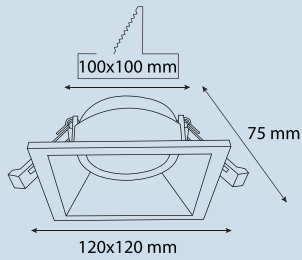

Alüminyum Enjeksiyon Gövde / Aluminum Injection Body

Elektrostatik Toz Boyalı / Electrostatic Powder Coated

Isıya Dayanıklı Cam / Heat Resistant Glass

DALI Uyumlu Driver / Compatible Driver with DALI

Acil Aydınlatma Kiti Uyumlu / Compatible with Emergency Kit

Renk Sıcaklığı Color Temperature	2700K	3000K	4000K	6500K
Gövde Rengi Case Color	RAL 9005 Siyah / BL	RAL 9016 Beyaz / WH	RAL 7016 Antrasit / AN	RAL ..... Özel Renk / CC
Işık Açısı Light Angle	24°	40°	60°	

COB LED **SAMSUNG** **TRIDONIC** **OSRAM**

Driver **TRIDONIC** **EAGLE RISE** **OSRAM** **PHILIPS** **ALTEZ**

Ürün Kodu / Product Code

ARM219

Teknik Özellikler / Specifications

Watt / Watt	5W	8W
Duy / Socket	GU10	-
Akım (mA) / Current	45	200
Giriş Voltajı / Input Voltage	220-240V	220-240V
Lümen Değeri / Luminous Flux	450 Lm	980Lm
CRI / CRI	80	80
IP Sınıfı / IP Class	20	20

Alüminyum Enjeksiyon Gövde / Aluminum Injection Body

Elektrostatik Toz Boyalı / Electrostatic Powder Coated

Isıya Dayanıklı Cam / Heat Resistant Glass

DALI Uyumlu Driver / Compatible Driver with DALI

Acil Aydınlatma Kiti Uyumlu / Compatible with Emergency Kit

Renk Sıcaklığı Color Temperature	2700K	3000K	4000K	6500K
Gövde Rengi Case Color	RAL 9005 Siyah / BL	RAL 9016 Beyaz / WH	RAL 7016 Antrasit / AN	RAL ..... Özel Renk / CC
Işık Açısı Light Angle	24°	40°	60°	

COB LED **SAMSUNG** **TRIDONIC** **OSRAM**

Driver **TRIDONIC** **EAGLE RISE** **OSRAM** **PHILIPS** **ALTEZ**