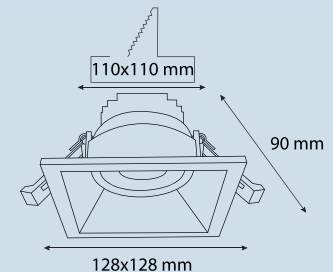

Alüminyum Enjeksiyon Gövde / Aluminum Injection Body

Elektrostatik Toz Boyalı / Electrostatic Powder Coated

Isıya Dayanıklı Cam / Heat Resistant Glass

DALI Uyumlu Driver / Compatible Driver with DALI

Acil Aydınlatma Kiti Uyumlu / Compatible with Emergency Kit

Renk Sıcaklığı Color Temperature	2700K	3000K	4000K	6500K
Gövde Rengi Case Color	RAL 9005 Siyah / BL	RAL 9016 Beyaz / WH	RAL 7016 Antrasit / AN	RAL ..... Özel Renk / CC

Işık Açısı Light Angle	 36°

COB LED **SAMSUNG** **TRIDONIC** **OSRAM**

Driver **TRIDONIC** **EAGLERISE** **OSRAM** **PHILIPS** **ALTEZ**

Ürün Kodu / Product Code

ARM225

Teknik Özellikler / Specifications

Watt / Watt	5W	8W
Duy / Socket	GU10	-
Akım (mA) / Current	45	200
Giriş Voltajı / Input Voltage	220-240V	220-240V
Lümen Değeri / Luminous Flex	450 Lm	980 Lm
CRI / CRI	80	80
IP Sınıfı / IP Class	20 - 44	20 - 44

Alüminyum Enjeksiyon Gövde / Aluminum Injection Body

Elektrostatik Toz Boyalı / Electrostatic Powder Coated

Isıya Dayanıklı Cam / Heat Resistant Glass

DALI Uyumlu Driver / Compatible Driver with DALI

Acil Aydınlatma Kiti Uyumlu / Compatible with Emergency Kit

Renk Sıcaklığı Color Temperature	2700K	3000K	4000K	6500K
Gövde Rengi Case Color	RAL 9005 Siyah / BL	RAL 9016 Beyaz / WH	RAL 7016 Antrasit / AN	RAL ..... Özel Renk / CC

Işık Açısı Light Angle	 36°

COB LED **SAMSUNG** **TRIDONIC** **OSRAM**

Driver **TRIDONIC** **EAGLERISE** **OSRAM** **PHILIPS** **ALTEZ**