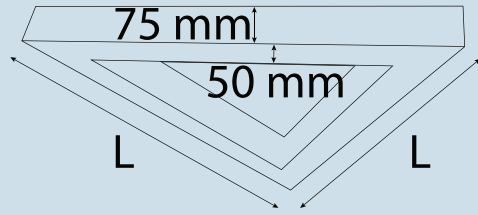

Ürün Kodu / Product Code

ARM412

Teknik Özellikler / Specifications

Uzunluk(l) / Length(l)	40 cm	60 cm	80 cm	100 cm
Watt / Watt	30W	45W	60W	75W
Giriş Voltajı / Input Voltage	220-240V	220-240V	220-240V	220-240V
Lümen Değeri / Luminous Flex	3150 Lm	4725 Lm	6300 Lm	7875 Lm
CRI / CRI	80	80	80	80
IP Sınıfı / IP Class	20	20	20	20

Alüminyum Enjeksiyon Gövde / Aluminum Injection Body

Elektrostatik Toz Boyalı / Electrostatic Powder Coated

Opal Difüzör / Opal Diffuser

DALI Uyumlu Driver / Compatible Driver with DALI

Acil Aydınlatma Kiti Uyumlu / Compatible with Emergency Kit

Sarkıt veya Sıvaüstü Uygulanabilme / As Pendant or Surface Mounted

Renk Sıcaklığı / Color Temperature

2700K 3000K 4000K 6500K

Gövde Rengi / Case Color

RAL 9005 RAL 9016 RAL 7016 RAL .....

Siyah / BL Beyaz / WH Antrasit / AN Özel Renk / CC

SMD LED

SAMSUNG OSRAM

Driver

TRIDONIC FAELERISE OSRAM PHILIPS