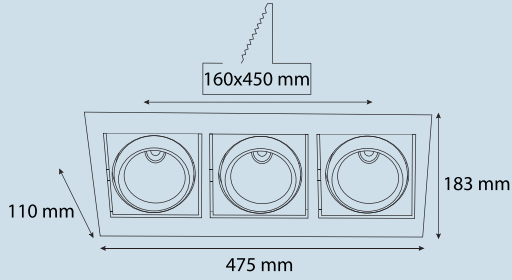

Alüminyum Enjeksiyon Gövde / Aluminum Injection Body

Elektrostatik Toz Boyalı / Electrostatic Powder Coated

Isıya Dayanıklı Cam / Heat Resistant Glass

DALI Uyumlu Driver / Compatible Driver with DALI

Acil Aydınlatma Kiti Uyumlu / Compatible with Emergency Kit

Renk Sıcaklığı Color Temperature	2700K	3000K	4000K	6500K
Gövde Rengi Case Color	RAL 9005 Siyah / BL	RAL 9016 Beyaz / WH	RAL 7016 Antrasit / AN	RAL ..... Özel Renk / CC
Işık Açısı Light Angle	24°	40°	60°	

COB LED **SAMSUNG** **TRIDONIC** **OSRAM**

Driver **TRIDONIC** **EAGLE RISE** **OSRAM** **PHILIPS** **ALTEZ**

Ürün Kodu / Product Code

ARM219

Teknik Özellikler / Specifications

Watt / Watt	5W	8W
Duy / Socket	GU10	-
Akım (mA) / Current	45	200
Giriş Voltajı / Input Voltage	220-240V	220-240V
Lümen Değeri / Luminous Flux	450 Lm	980Lm
CRI / CRI	80	80
IP Sınıfı / IP Class	20	20

Alüminyum Enjeksiyon Gövde / Aluminum Injection Body

Elektrostatik Toz Boyalı / Electrostatic Powder Coated

Isıya Dayanıklı Cam / Heat Resistant Glass

DALI Uyumlu Driver / Compatible Driver with DALI

Acil Aydınlatma Kiti Uyumlu / Compatible with Emergency Kit

Renk Sıcaklığı Color Temperature	2700K	3000K	4000K	6500K
Gövde Rengi Case Color	RAL 9005 Siyah / BL	RAL 9016 Beyaz / WH	RAL 7016 Antrasit / AN	RAL ..... Özel Renk / CC
Işık Açısı Light Angle	24°	40°	60°	

COB LED **SAMSUNG** **TRIDONIC** **OSRAM**

Driver **TRIDONIC** **EAGLE RISE** **OSRAM** **PHILIPS** **ALTEZ**