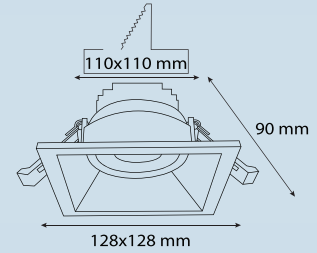

Alüminyum Enjeksiyon Gövde / Aluminum Injection Body

Elektrostatik Toz Boyalı / Electrostatic Powder Coated

Isıya Dayanıklı Cam / Heat Resistant Glass

DALI Uyumlu Driver / Compatible Driver with DALI

Acil Aydınlatma Kiti Uyumlu / Compatible with Emergency Kit

Renk Sıcaklığı Color Temperature	2700K	3000K	4000K	6500K
Gövde Rengi Case Color	RAL 9005 Siyah / BL	RAL 9016 Beyaz / WH	RAL 7016 Antrasit / AN	RAL ..... Özel Renk / CC

Işık Açısı Light Angle	 36°

COB LED **SAMSUNG** **TRIDONIC** **OSRAM**

Driver **TRIDONIC** **EAGLERISE** **OSRAM** **PHILIPS** **ALTEZ**

Ürün Kodu / Product Code

ARM225

Teknik Özellikler / Specifications

Watt / Watt	5W	8W
Duy / Socket	GU10	-
Akım (mA) / Current	45	200
Giriş Voltajı / Input Voltage	220-240V	220-240V
Lümen Değeri / Luminous Flex	450 Lm	980 Lm
CRI / CRI	80	80
IP Sınıfı / IP Class	20 - 44	20 - 44

Alüminyum Enjeksiyon Gövde / Aluminum Injection Body

Elektrostatik Toz Boyalı / Electrostatic Powder Coated

Isıya Dayanıklı Cam / Heat Resistant Glass

DALI Uyumlu Driver / Compatible Driver with DALI

Acil Aydınlatma Kiti Uyumlu / Compatible with Emergency Kit

Renk Sıcaklığı Color Temperature	2700K	3000K	4000K	6500K
Gövde Rengi Case Color	RAL 9005 Siyah / BL	RAL 9016 Beyaz / WH	RAL 7016 Antrasit / AN	RAL ..... Özel Renk / CC

Işık Açısı Light Angle	 36°

COB LED **SAMSUNG** **TRIDONIC** **OSRAM**

Driver **TRIDONIC** **EAGLERISE** **OSRAM** **PHILIPS** **ALTEZ**