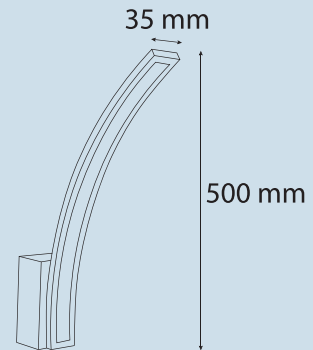

Elektrostatik Toz Boyalı / Electrostatic Powder Coated

Opal Difüzör / Opal Diffuser

Renk Sıcaklığı  
Color Temperature

Gövde Rengi  
Case Color

Işık Açısı  
Light Angle

10°

Ürün Kodu / Product Code