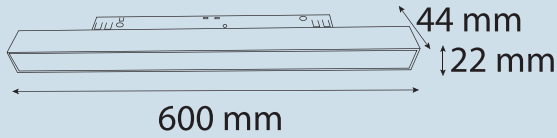

Ürün Kodu / Product Code

ARM129-1

Watt / Watt	12W
Lümen Değeri / Luminous Flux	1200 Lm
Ölçüler / Dimensions	300x22x44mm

Ürün Kodu / Product Code

ARM129-2

Watt / Watt	18W
Lümen Değeri / Luminous Flux	1800 Lm
Ölçüler / Dimensions	450x22x44mm

Ürün Kodu / Product Code

ARM129-3

Watt / Watt	24W
Lümen Değeri / Luminous Flux	2400 Lm
Ölçüler / Dimensions	600x22x44mm

Ürün Kodu / Product Code

ARM129-4

Watt / Watt	40W
Lümen Değeri / Luminous Flux	4000 Lm
Ölçüler / Dimensions	1200x22x44mm

Teknik Özellikler / Specifications

Sabit Voltaj / Constant Voltage	48V
CRI / CRI	80
IP Sınıfı / IP Class	20

Alüminyum Enjeksiyon Gövde / Aluminum Injection Body

Elektrostatik Toz Boyalı / Electrostatic Powder Coated

DALI Driver Uyumlu / Compatible with DALI Driver

Renk Sıcaklığı Color Temperature	2700K	3000K	4000K	6500K

Gövde Rengi Case Color	RAL 9005 Siyah / BL	RAL 9016 Beyaz / WH	RAL ..... Özel Renk / CC

Işık Açısı Light Angle	120°

Ürünlerde driver haricidir. / The driver is external in these products.