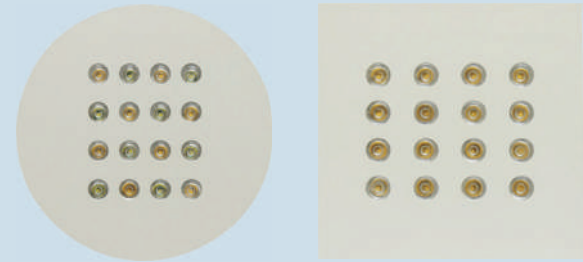

Ürün Kodu / Product Code

ARM800

Teknik Özellikler / Specifications

Watt / Watt	18W
Akım (mA) / Current	350
Giriş Voltajı / Input Voltage	220-240V
Lümen Değeri / Luminous Flex	2040Lm
CRI / CRI	80
IP Sınıfı / IP Class	20

DKP Kasa / DKP Case

Alüminyum Soğutucu / Aluminum Heatsink

Elektrostatik Toz Boyalı / Electrostatic Powder Coated

Mercek PMMA / PMMA Lens

Renk Sıcaklığı Color Temperature	3000K	4000K	6500K	M
Gövde Rengi Case Color	RAL 9005 Siyah / BL	RAL 9016 Beyaz / WH	RAL 7016 Antrasit / AN	RAL ..... Özel Renk / CC
Işık Açısı Light Angle	35°			

Power LED **SAMSUNG**

Driver **EAGLE RISE**

Ürün Kodu / Product Code

ARM801

Teknik Özellikler / Specifications

Watt / Watt	24W
Akım (mA) / Current	350
Giriş Voltajı / Input Voltage	220-240V
Lümen Değeri / Luminous Flex	2720Lm
CRI / CRI	80
IP Sınıfı / IP Class	20

DKP Kasa / DKP Case

Alüminyum Soğutucu / Aluminum Heatsink

Elektrostatik Toz Boyalı / Electrostatic Powder Coated

Mercek PMMA / PMMA Lens

Renk Sıcaklığı Color Temperature	3000K	4000K	6500K	M
Gövde Rengi Case Color	RAL 9005 Siyah / BL	RAL 9016 Beyaz / WH	RAL 7016 Antrasit / AN	RAL ..... Özel Renk / CC
Işık Açısı Light Angle	35°			

Power LED **SAMSUNG**

Driver **EAGLE RISE**