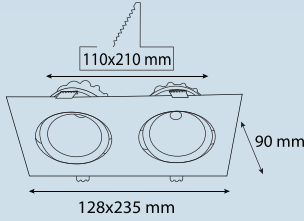

Ürün Kodu / Product Code

ARM226

Teknik Özellikler / Specifications

Watt / Watt	2x5W	2x8W
Duy / Socket	2xGU10	-
Akım (mA) / Current	45	200
Giriş Voltajı / Input Voltage	220-240V	220-240V
Lümen Değeri / Luminous Flux	1350 Lm	1960 Lm
CRI / CRI	80	80
IP Sınıfı / IP Class	20 - 44	20 - 44

Alüminyum Enjeksiyon Gövde / Aluminum Injection Body

Elektrostatik Toz Boyalı / Electrostatic Powder Coated

Isıya Dayanıklı Cam / Heat Resistant Glass

DALI Uyumlu Driver / Compatible Driver with DALI

Acil Aydınlatma Kiti Uyumlu / Compatible with Emergency Kit

Renk Sıcaklığı

Color Temperature

2700K 3000K 4000K 6500K

Gövde Rengi

Case Color

RAL 9005 RAL 9016 RAL 7016 RAL .....
Siyah / BL Beyaz / WH Antrasit / AN Özel Renk / CC

Işık Açısı

Light Angle

36°

COB LED

SAMSUNG TRIDONIC OSRAM

Driver

TRIDONIC FAÇERISE OSRAM PHILIPS ALTEZ

Ürün Kodu / Product Code

ARM227

Teknik Özellikler / Specifications

Watt / Watt	3x5W	3x8W
Duy / Socket	3xGU10	-
Akım (mA) / Current	45	200
Giriş Voltajı / Input Voltage	220-240V	220-240V
Lümen Değeri / Luminous Flux	1350 Lm	2940 Lm
CRI / CRI	80	80
IP Sınıfı / IP Class	20 - 44	20 - 44

Alüminyum Enjeksiyon Gövde / Aluminum Injection Body

Elektrostatik Toz Boyalı / Electrostatic Powder Coated

Isıya Dayanıklı Cam / Heat Resistant Glass

DALI Uyumlu Driver / Compatible Driver with DALI

Acil Aydınlatma Kiti Uyumlu / Compatible with Emergency Kit

Renk Sıcaklığı

Color Temperature

2700K 3000K 4000K 6500K

Gövde Rengi

Case Color

RAL 9005 RAL 9016 RAL 7016 RAL .....
Siyah / BL Beyaz / WH Antrasit / AN Özel Renk / CC

Işık Açısı

Light Angle

36°

COB LED

SAMSUNG TRIDONIC OSRAM

Driver

TRIDONIC FAÇERISE OSRAM PHILIPS ALTEZ