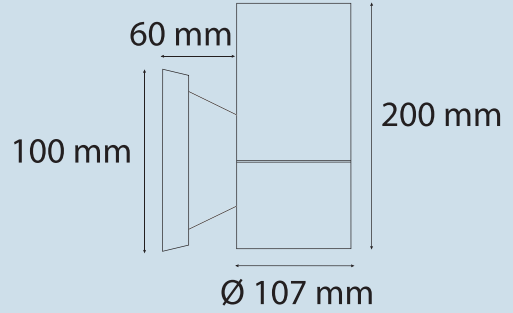

Ürün Kodu / Product Code

ARM600

Teknik Özellikler / Specifications

Watt / Watt 9-12W

Duy / Socket E27

Giriş Voltajı / Input Voltage 220-240V

IP Sınıfı / IP Class 44

Alüminyum Enjeksiyon Gövde / Aluminum Injection Body

Elektrostatik Toz Boyalı / Electrostatic Powder Coated

Isiya Dayanıklı Cam / Heat Resistant Glass

Gövde Rengi

Case Color

RAL 9005

Siyah / BL

RAL 9016

Beyaz / WH

RAL 7016

Antrasit / AN

RAL .....

Özel Renk / CC

Ampul / Bulb

E27-PAR30

Armatürde Ampul Haricidir / The bulb is not included in the fixture

Ürün Kodu / Product Code

ARM601

Teknik Özellikler / Specifications

Watt / Watt 2x9-12W

Duy / Socket 2xE27

Giriş Voltajı / Input Voltage 220-240V

IP Sınıfı / IP Class 44

Alüminyum Enjeksiyon Gövde / Aluminum Injection Body

Elektrostatik Toz Boyalı / Electrostatic Powder Coated

Isiya Dayanıklı Cam / Heat Resistant Glass

Gövde Rengi

Case Color

RAL 9005

Siyah / BL

RAL 9016

Beyaz / WH

RAL 7016

Antrasit / AN

RAL .....

Özel Renk / CC

Ampul / Bulb

2xE27-PAR30

Armatürde Ampul Haricidir / The bulb is not included in the fixture