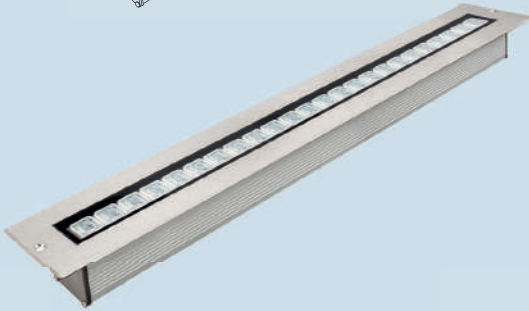

Ürün Kodu / Product Code

ARM621

Watt / Watt 3W

Uzunluk / Length 19 cm

Ürün Kodu / Product Code

ARM622

Watt / Watt 6W

Uzunluk / Length 24 cm

Ürün Kodu / Product Code

ARM623

Watt / Watt 9W

Uzunluk / Length 34 cm

Ürün Kodu / Product Code

ARM624

Watt / Watt 12W

Uzunluk / Length 39 cm

Ürün Kodu / Product Code

ARM625

Watt / Watt 18W

Uzunluk / Length 55 cm

Ürün Kodu / Product Code

ARM626

Watt / Watt 24W

Uzunluk / Length 74 cm

Ürün Kodu / Product Code

ARM627

Watt / Watt 36W

Uzunluk / Length 103 cm

Teknik Özellikler / Specifications

Giriş Voltajı / Input Voltage 12V-24V-220V

CRI / CRI 80

IP Sınıfı / IP Class 67

Alüminyum Gövde / Aluminum Body

Isıya Dayanıkl Cam / Heat Resistant Glass

Renk Sıcaklığı
Color Temperature

Işık Açısı
Light Angle

10° 20° 30° 45° 60° 80° 90° 100°

Power LED

Driver