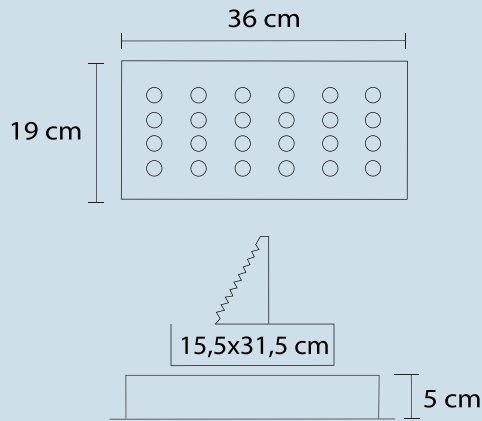

Ürün Kodu / Product Code

ARM806

Teknik Özellikler / Specifications

Watt / Watt	36W
Akım (mA) / Current	350
Giriş Voltajı / Input Voltage	220-240V
Lümen Değeri / Luminous Flux	4080Lm
CRI / CRI	80
IP Sınıfı / IP Class	20

DKP Kasa / DKP Case

Alüminyum Soğutucu / Aluminum Heatsink

Elektrostatik Toz Boyalı / Electrostatic Powder Coated

Mercek PMMA / PMMA Lens

Renk Sıcaklığı Color Temperature	3000K	4000K	6500K	MIX
Gövde Rengi Case Color	RAL 9005 Siyah / BL	RAL 9016 Beyaz / WH	RAL 7016 Antrasit / AN	RAL ..... Özel Renk / CC
Işık Açısı Light Angle	35°			
Power LED	SAMSUNG			
Driver	EAGLE RISE